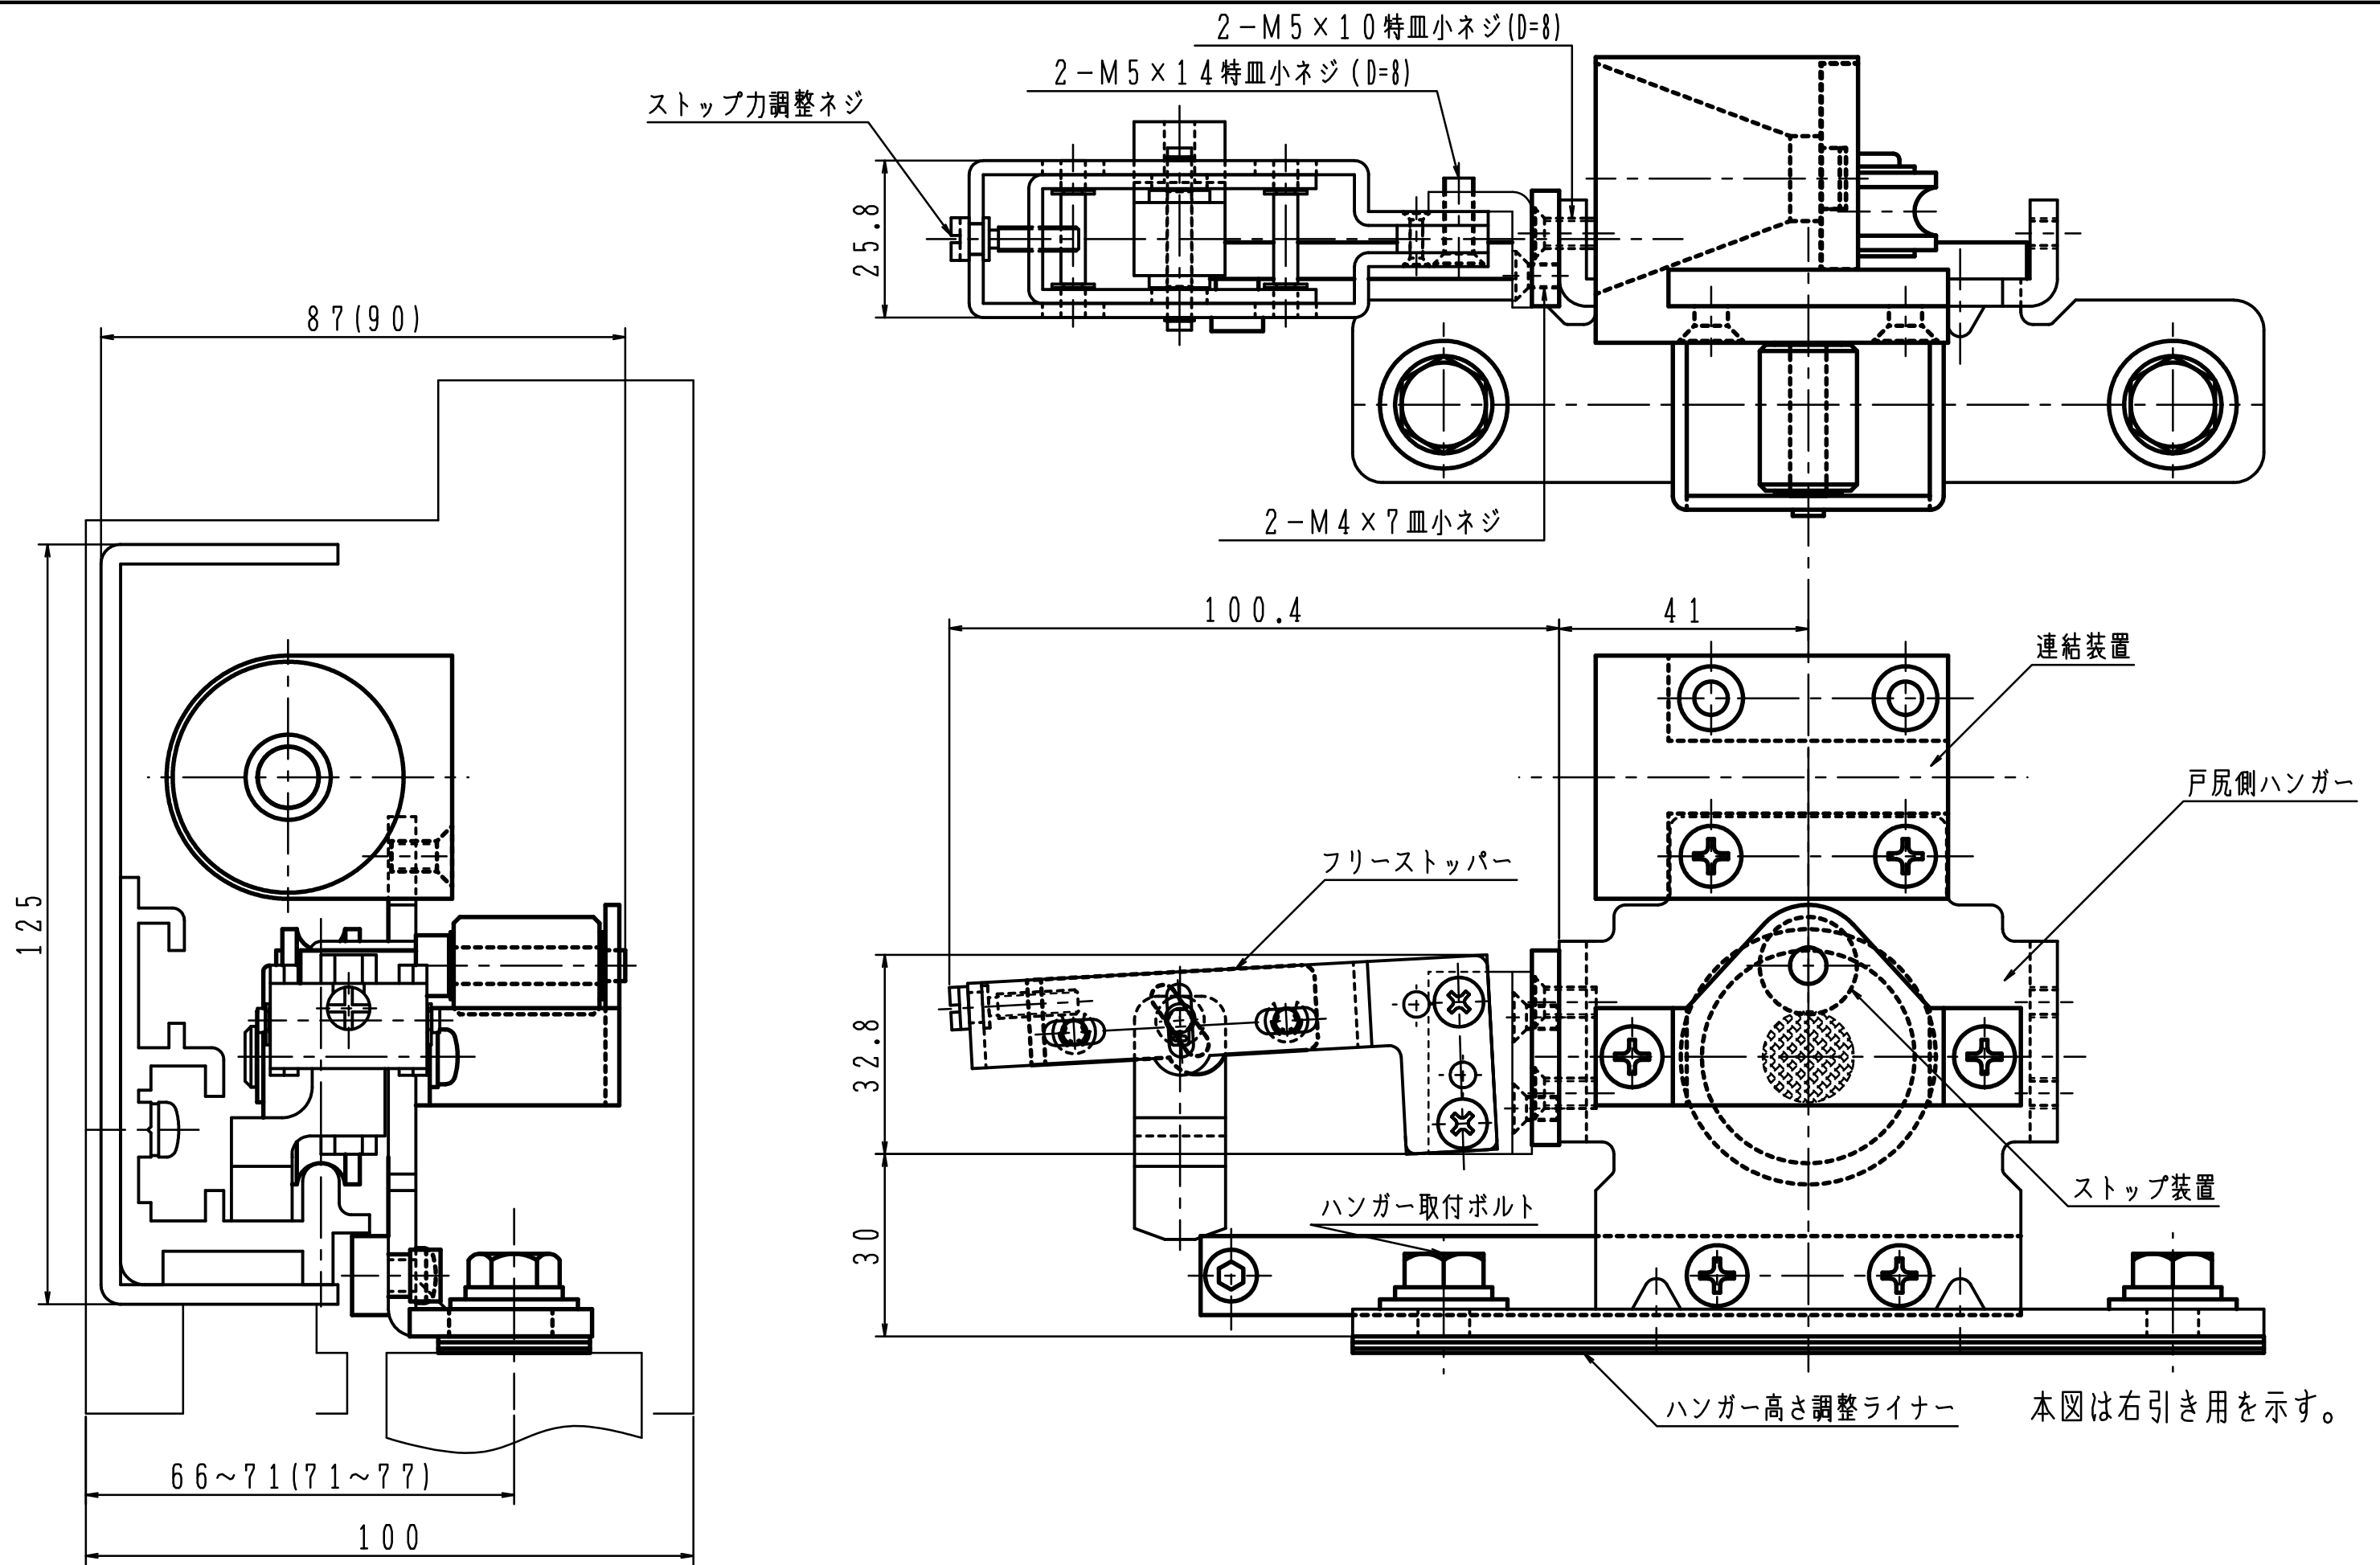

注) 5CN型(壁収納タイプ)のストップ付とは併用できません。

本図は右引き用を示す。

() 内寸法は5型-Fを示す。