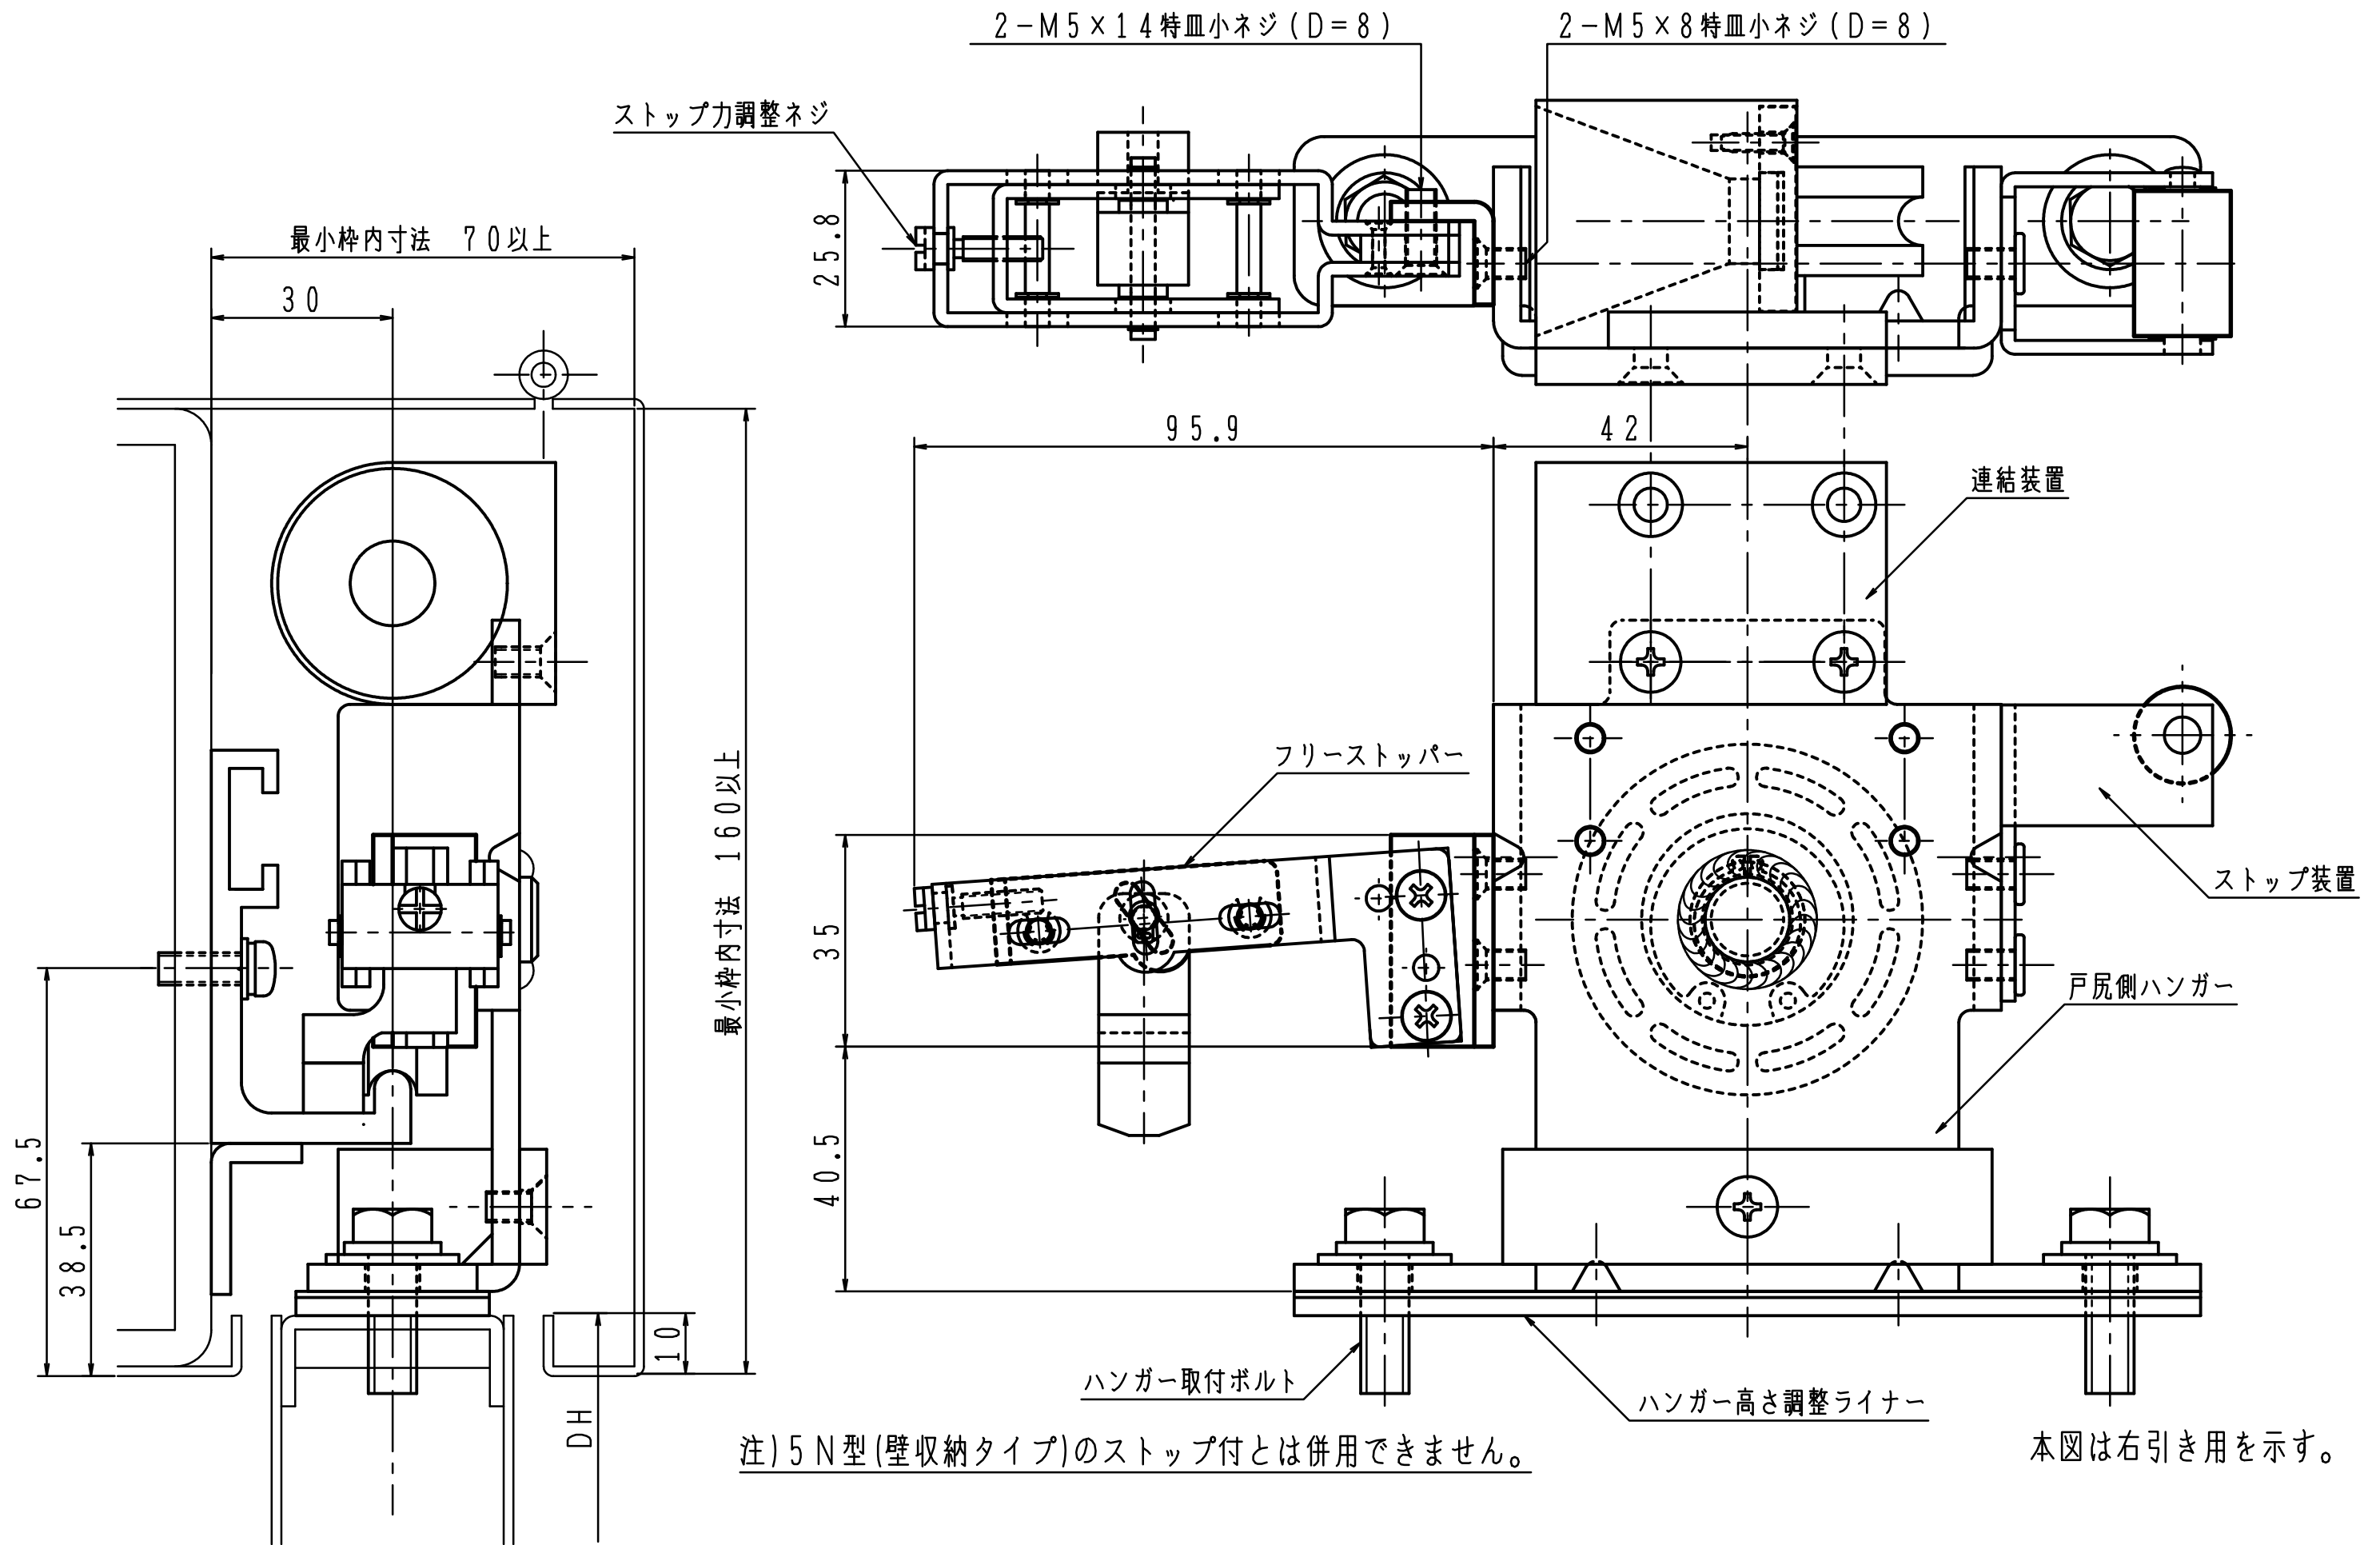

注) 5CN型(壁収納タイプ)のストップ付とは併用できません。

本図は右引き用を示す。

() 内寸法は5型-Fを示す。