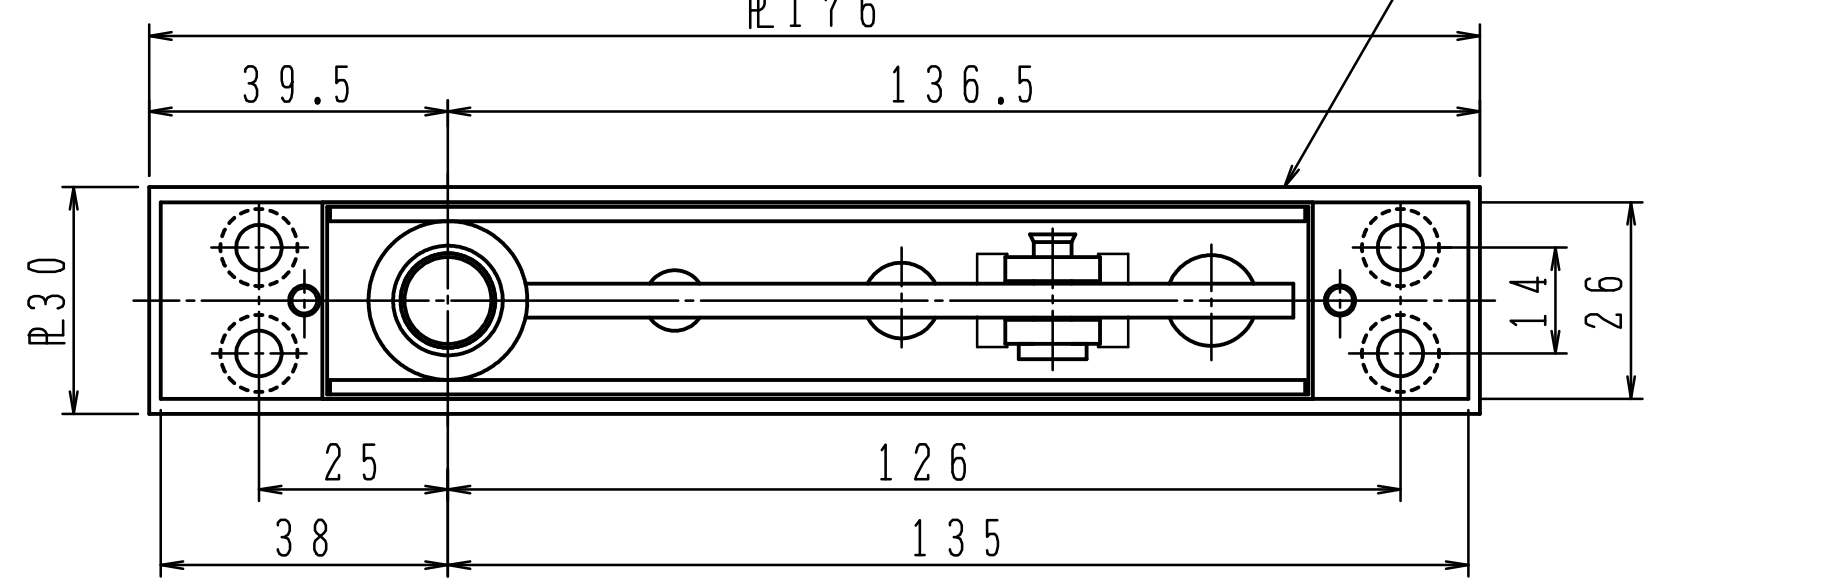

トップピボット (上枠側)

トップピボット (ドア側)

上枠落下防止対策の為、トップ軸の溝に  
上枠落下防止ネジがはまりこむように、  
必ず締込んで下さい。

トップピボット・アームは  
同梱されていません。  
必要な場合はご指示下さい。

本体は埋め込んで確実に  
モルタル固定して下さい。

品番		適用ドア寸法 DW×DHmm
ストップなし	ストップ付	
USE-1300	USES-1300	914×2134
USE-1400	USES-1400	1067×2134