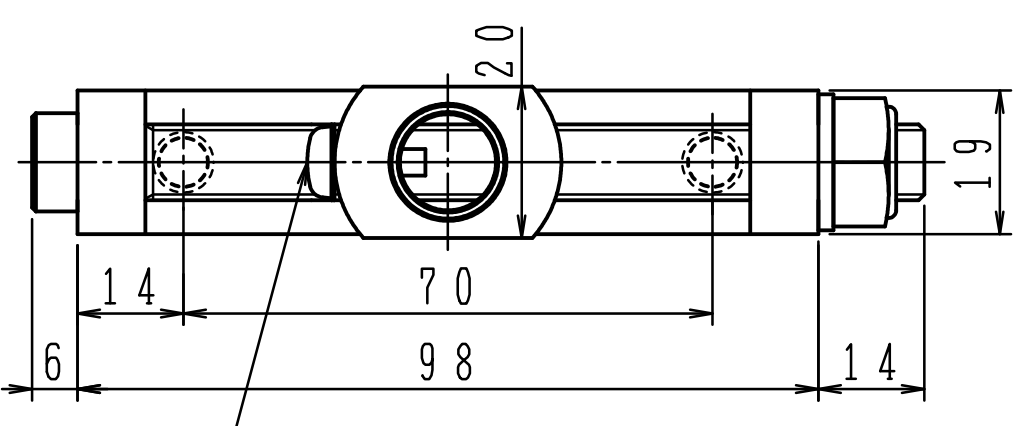

トップピボット (上枠側)

トップピボット (ドア側)

上枠落下防止対策の為、トップ軸の溝に  
上枠落下防止ネジがはまりこむように、  
必ず締込んで下さい。

トップピボット・アームは  
同梱されていません。  
必要な場合はご指示下さい。

本体は埋め込んで確実に  
モルタル固定して下さい。

品番		適用ドア寸法 DW×DHmm
ストップなし	ストップ付	
USE-1300	USES-1300	914×2134
USE-1400	USES-1400	1067×2134