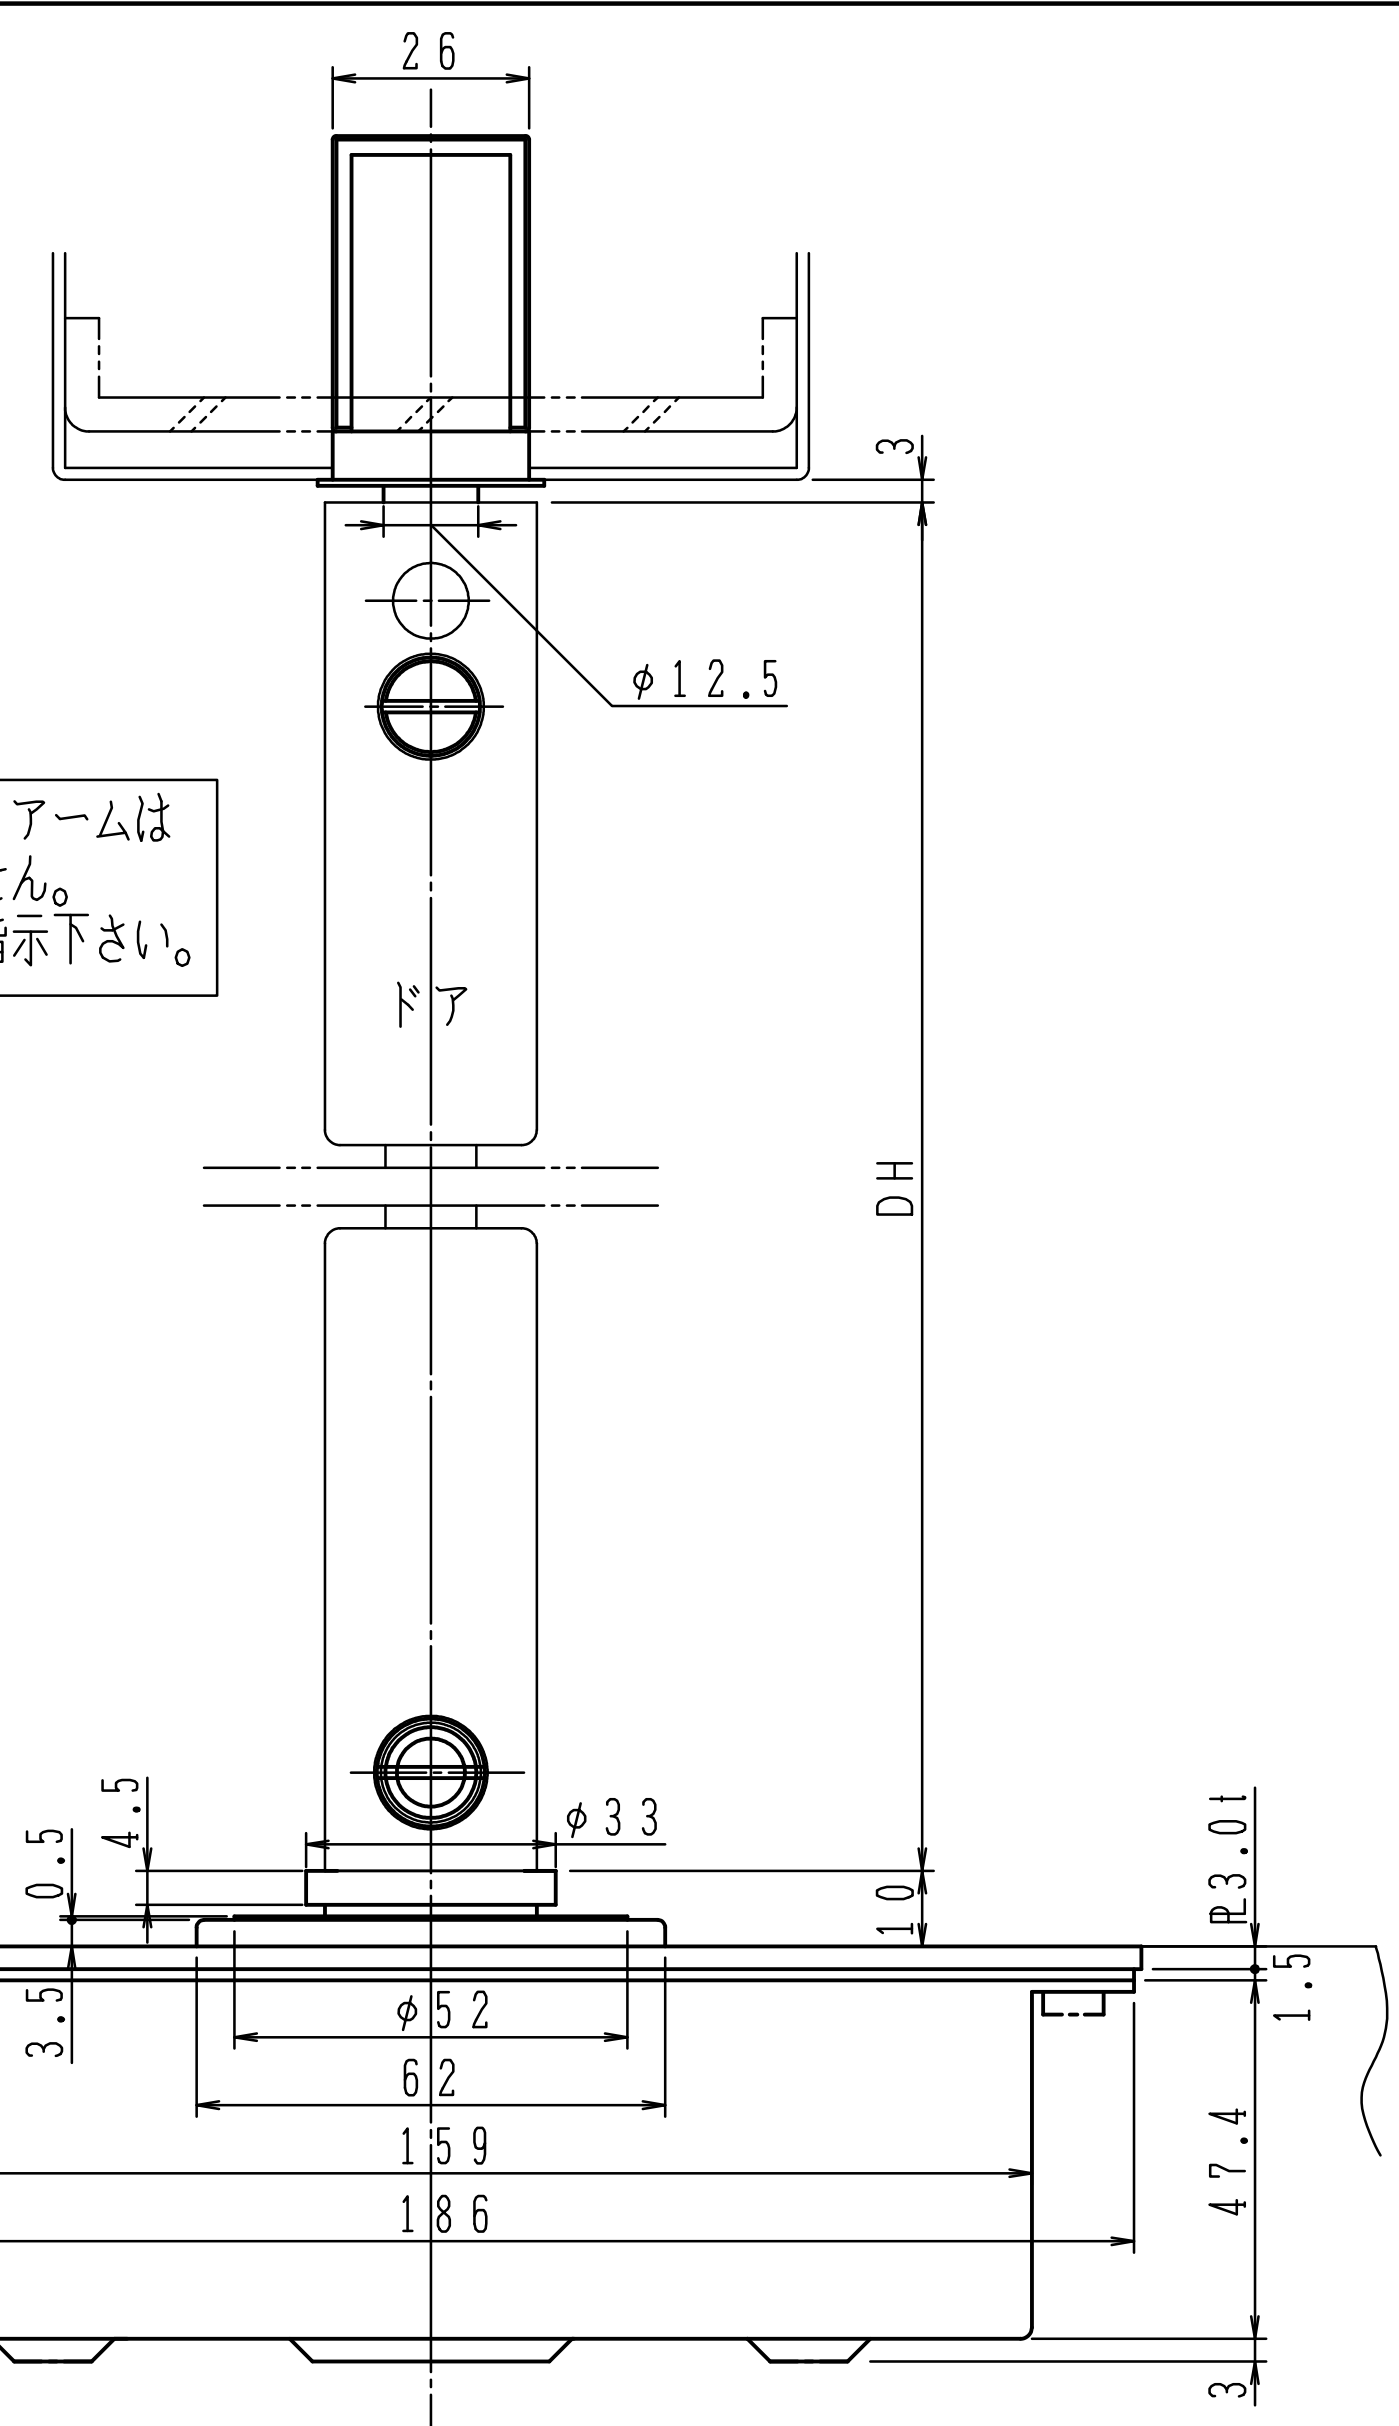

トップピボット (上枠側)

トップピボット (ドア側)

上枠落下防止対策の為、トップ軸の溝に  
上枠落下防止ネジがはまりこむように、  
必ず締込んで下さい。

トップピボット・アームは  
同梱されていません。  
必要な場合はご指示下さい。

本体は埋め込んで確実に  
モルタル固定して下さい。

品番		適用ドア寸法 DW×DHmm
ストップなし	ストップ付	
USE-1300	USES-1300	914×2134
USE-1400	USES-1400	1067×2134