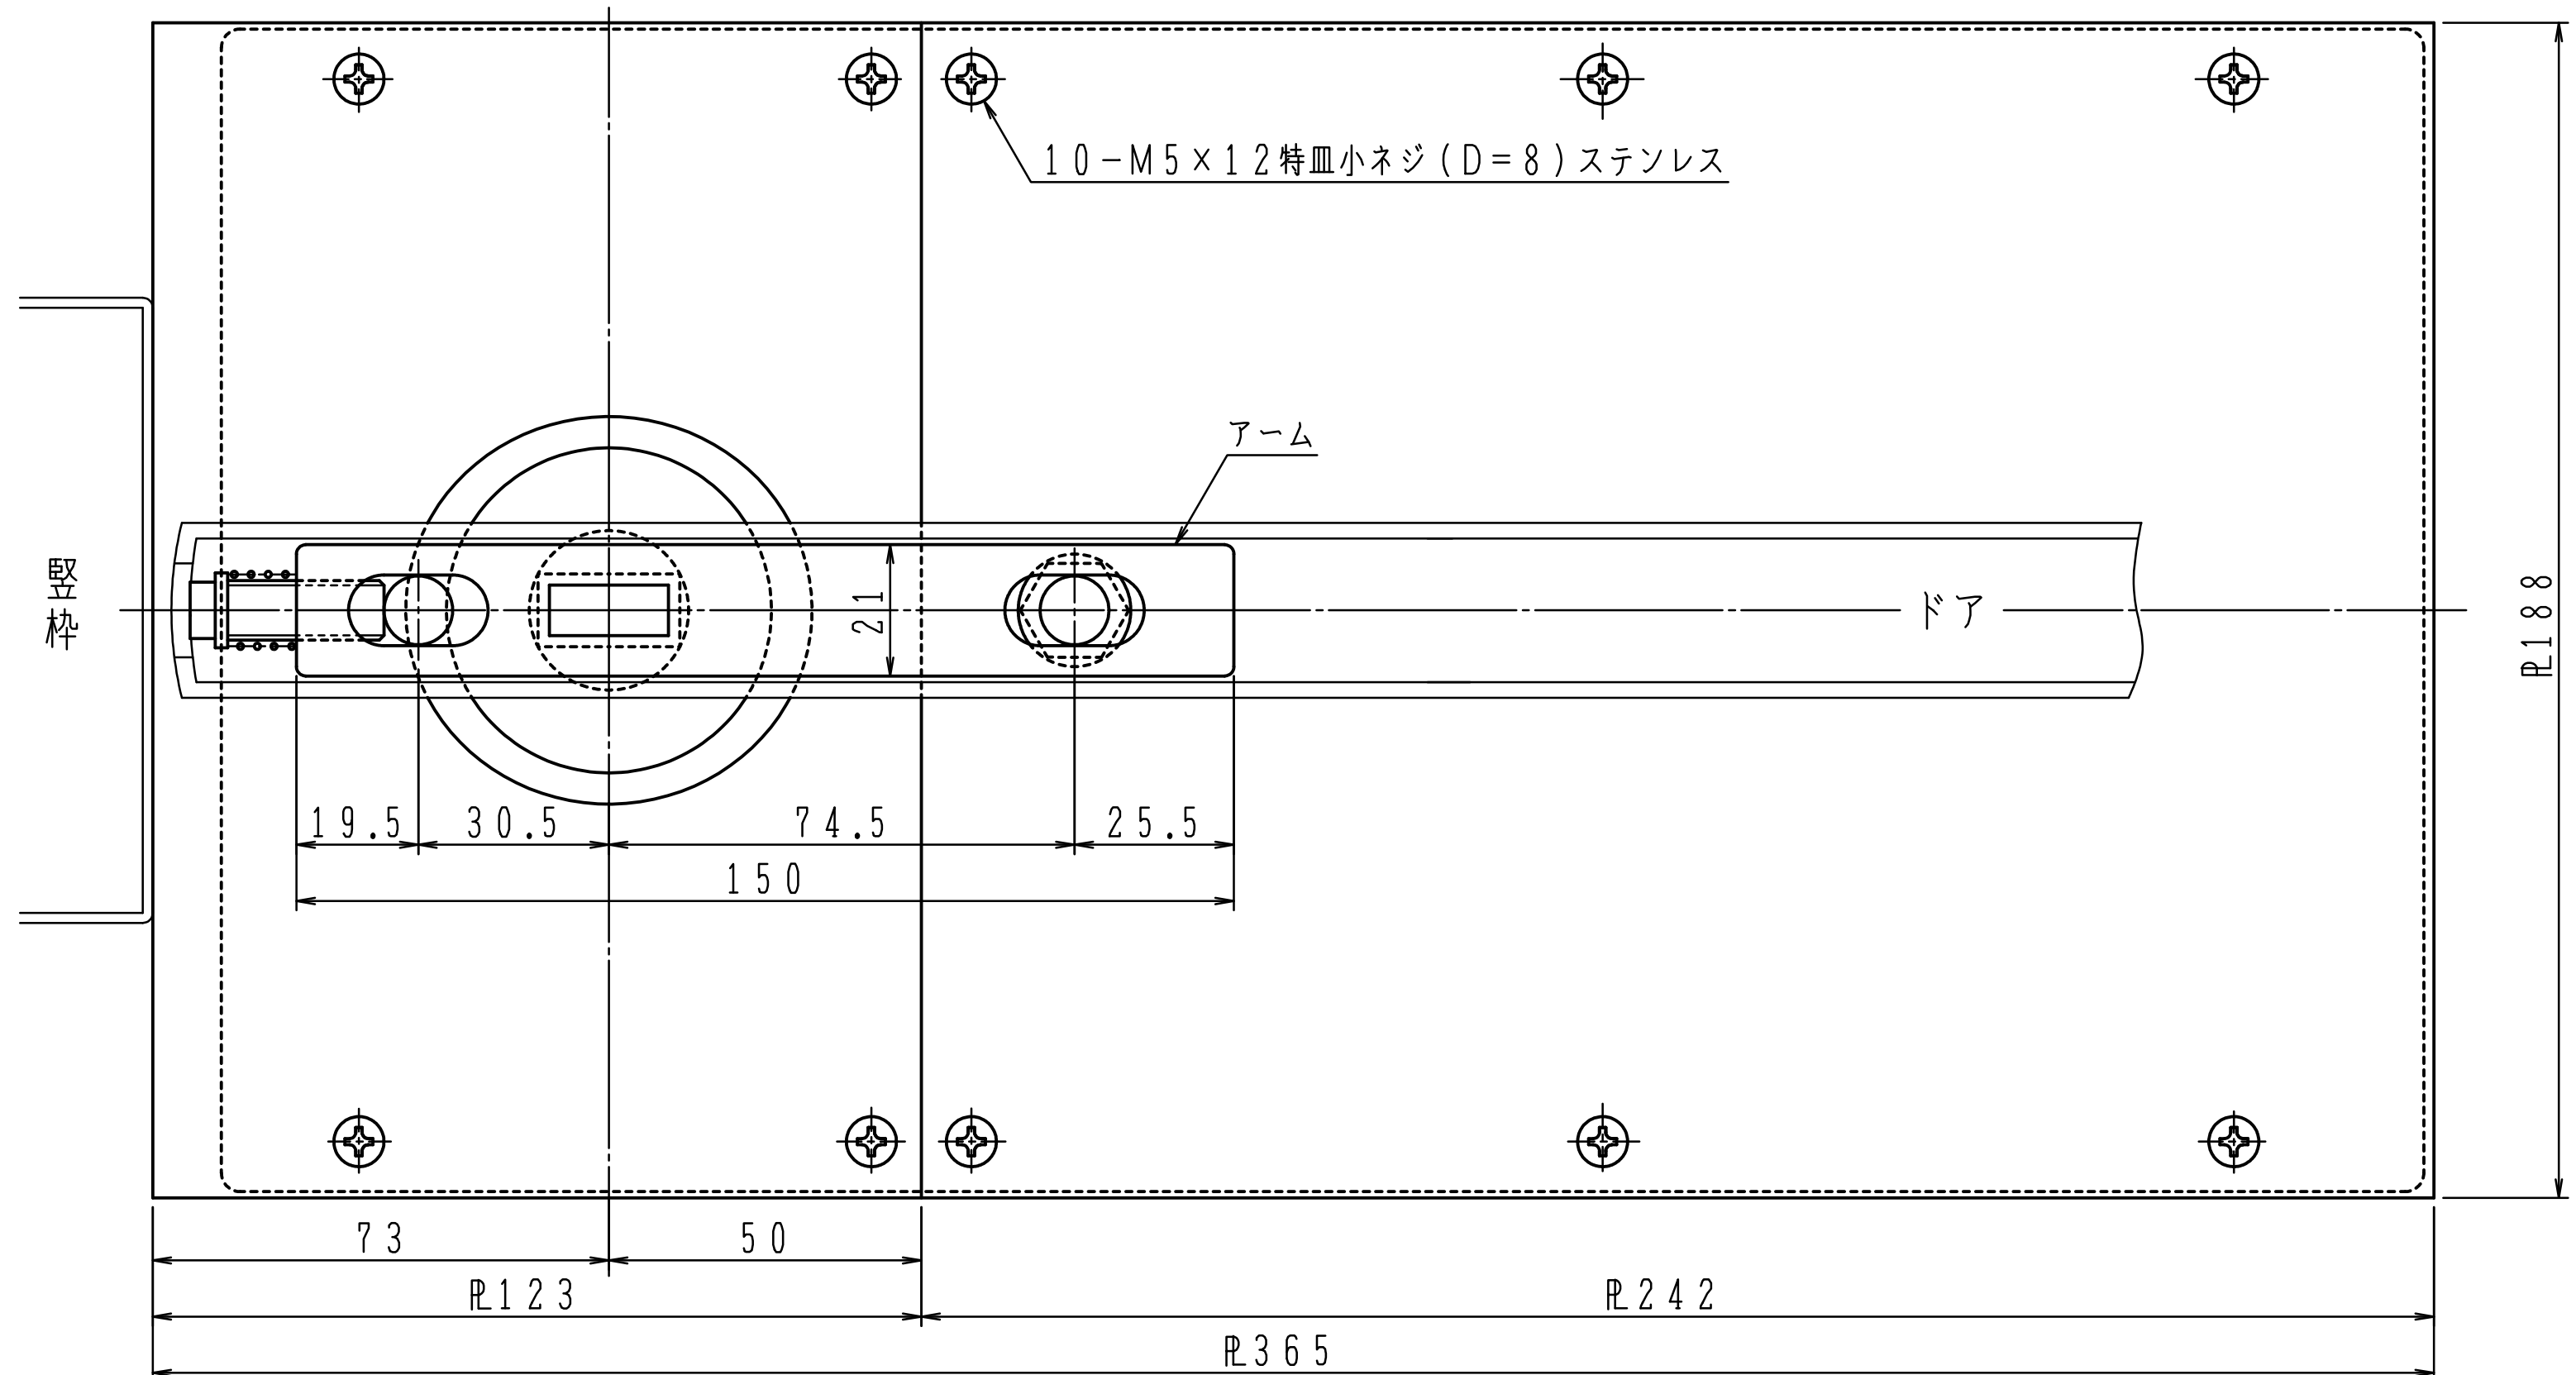

トップピボット (上枠側)

トップピボット (ドア側)

上枠落下防止対策の為、トップ軸の溝に  
上枠落下防止ネジがはまりこむように、  
必ず締込んで下さい。

トップピボット・アームは  
同梱されていません。  
必要な場合はご指示下さい。

本体は埋め込んで確実に  
モルタル固定して下さい。

品番		適用ドア寸法 DW×DHmm
ストップなし	ストップ付	
USE-1300	USES-1300	914×2134
USE-1400	USES-1400	1067×2134