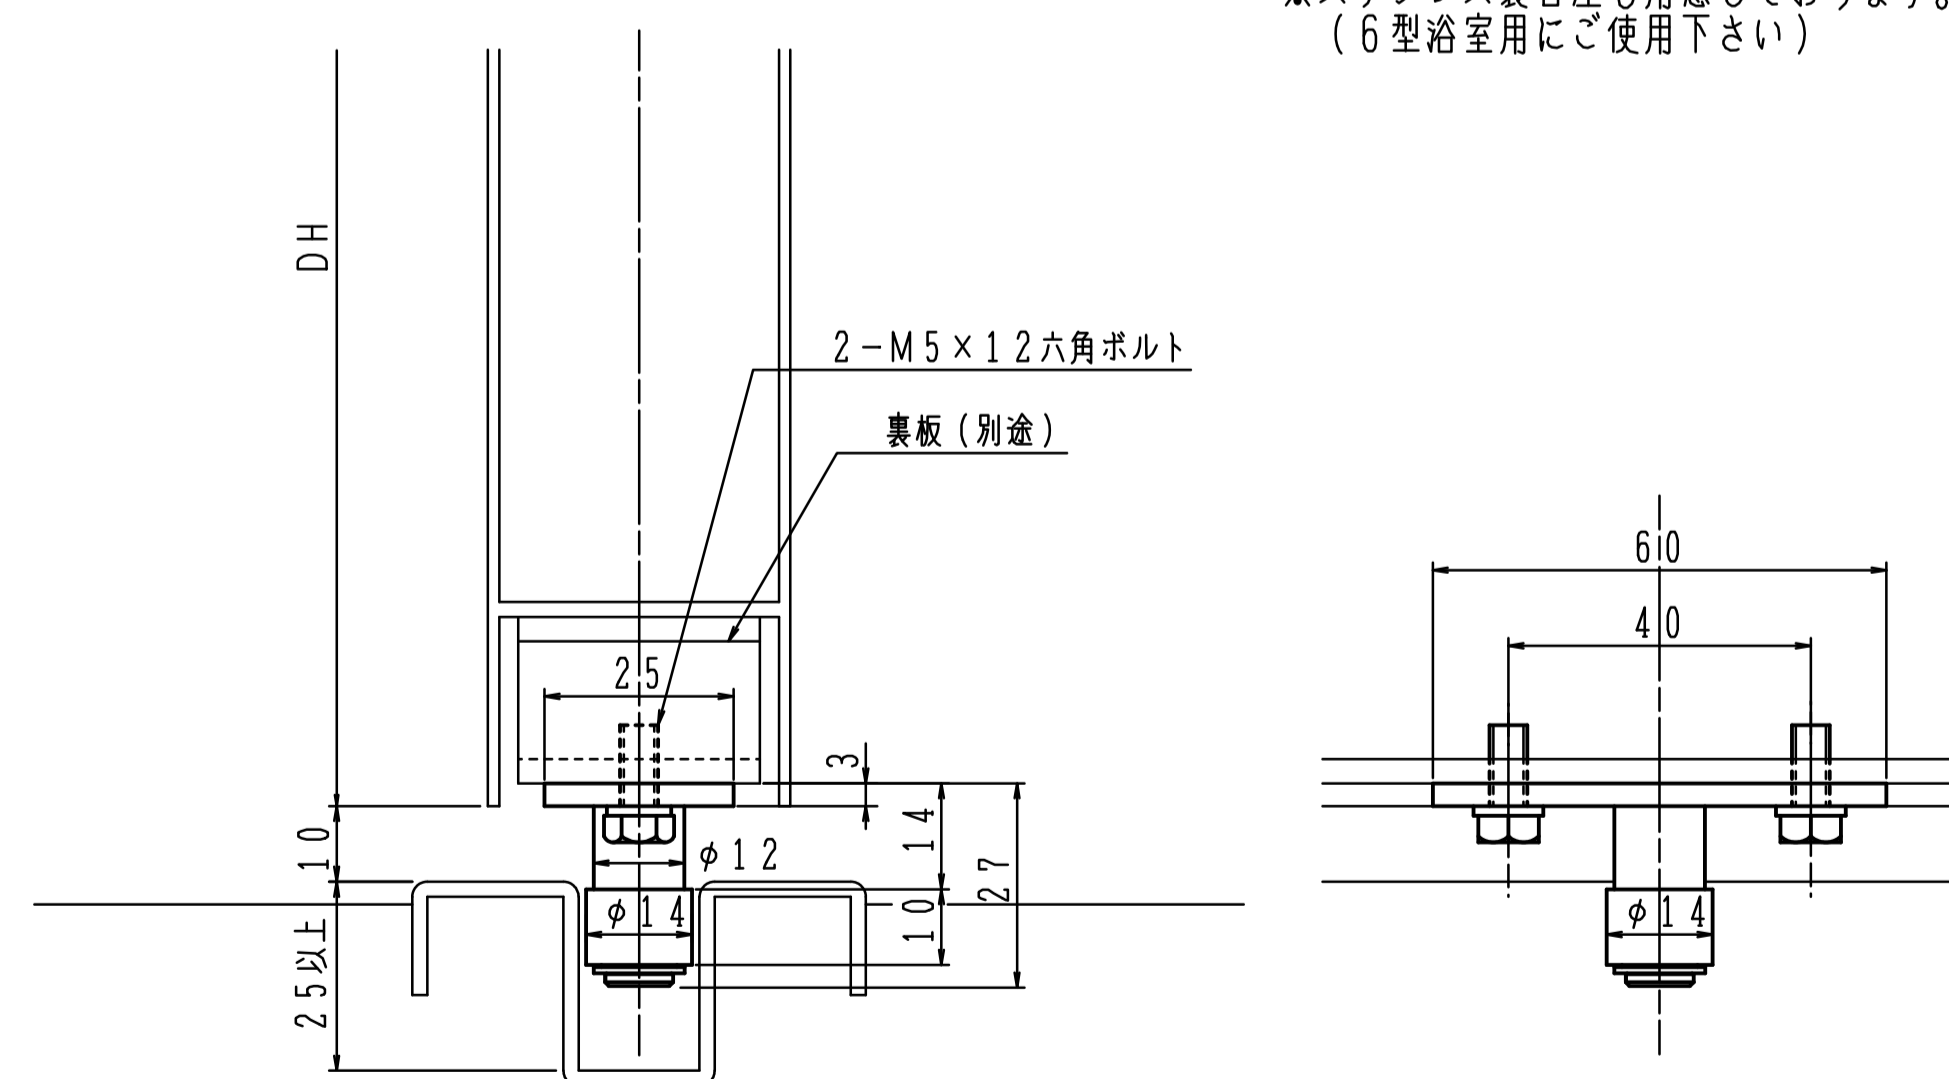

品番	ローラー径Dmm
GR-14Z	14
GR-20Z	20
GR-25Z	25
GR-30Z	30
GR-35Z	35

※ステンレス製台座も用意しております。  
(6型浴室用にご使用下さい)

GR-14Z 下枠レール用