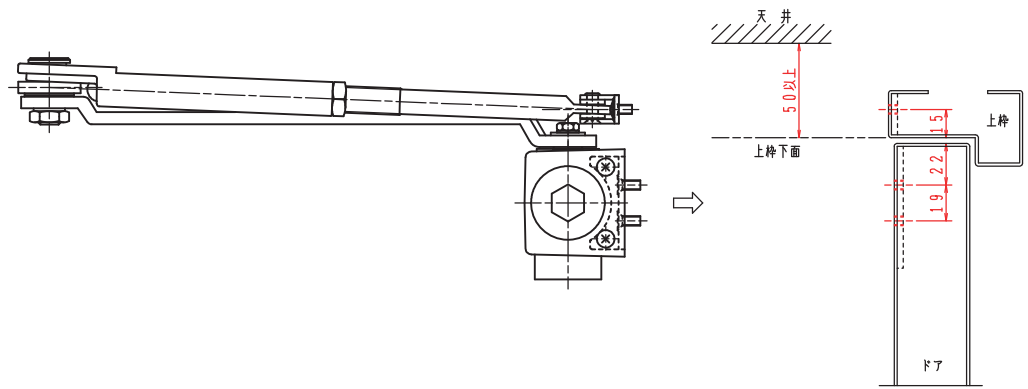

| 適用ドア寸法 DW×DHmm | ドア重量 kg以下 | NHN製 品番 | 美和製 品番 | NEW☆STAR製 品番 |
|-------------------|--------------|---------|--------|-----------------|
| 1050×2400 | 85 | 134 | M604S | S-7004 |
| 1200×2400 | 120 | 135 | M605S | S-7005 |

本図はストップ付、右開きを示す。
 扉側、枠側の取付寸法(赤色寸法)が同じ寸法であることを確認して下さい。
 S-7004/S-7005の詳細寸法はカタログ図面を参照して下さい。

| 品番 | 適用ドア寸法 | | ドア重量 kg以下 |
|--------|--------|-----------|--------------|
| | GRADE1 | DW×DHmm | |
| S-7004 | S-7014 | 1050×2400 | 85 |
| S-7005 | S-7015 | 1200×2400 | 120 |

本図はストップ付、右開きを示す。
ストップ角度は120°まで。

GRADE 1の取付位置・各種調整は従来品の7000シリーズと同じです。