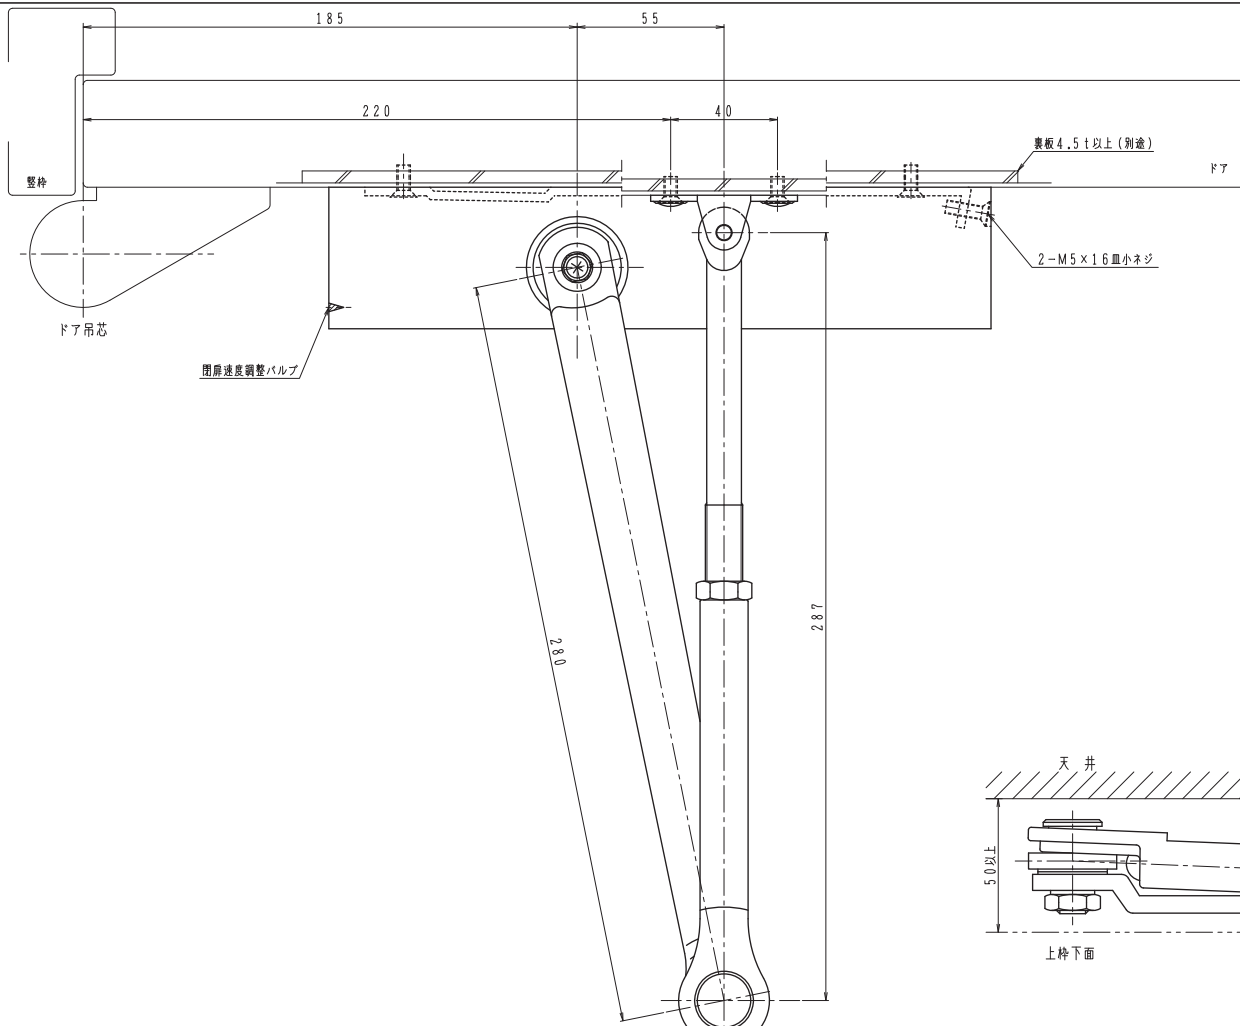

| 適用ドア寸法 DW×DHmm | ドア重量 kg以下 | NHN製 品番 | 美和製 品番 | NEW☆STAR製 品番 |
|-------------------|--------------|---------|--------|-----------------|
| 1050×2400 | 85 | 134 | M604S | S-7004 |
| 1200×2400 | 120 | 135 | M605S | S-7005 |

本図はストップ付、右開きを示す。
 扉側、枠側の取付寸法(赤色寸法)が同じ寸法であることを確認して下さい。
 S-7004/S-7005の詳細寸法はカタログ図面を参照して下さい。

| 品番 | 適用ドア寸法 | | ドア重量 kg以下 |
|--------|--------|-----------|--------------|
| | GRADE1 | DW×DHmm | |
| S-7004 | S-7014 | 1050×2400 | 85 |
| S-7005 | S-7015 | 1200×2400 | 120 |

本図はストップ付、右開きを示す。
ストップ角度は120°まで。

GRADE 1の取付位置・各種調整は従来品の7000シリーズと同じです。