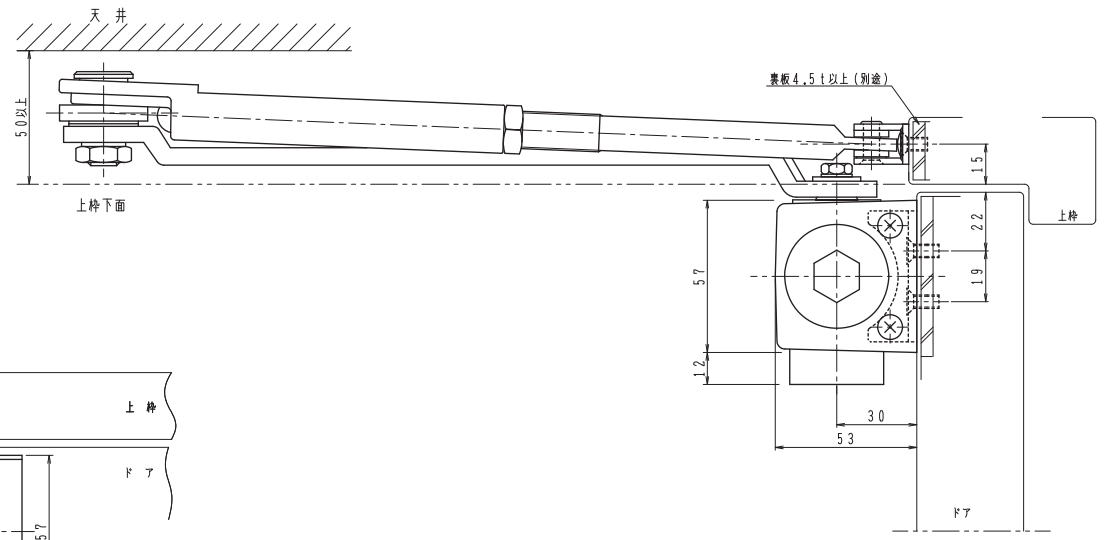

| 適用ドア寸法 DW×DHmm | ドア重量 kg以下 | NHN製 品番 | 美和製 品番 | NEW☆STAR製 品番 |
|-------------------|--------------|---------|--------|-----------------|
| 1050×2400 | 85 | 134 | M604S | S-7004 |
| 1200×2400 | 120 | 135 | M605S | S-7005 |

本図はストップ付、右開きを示す。
 扉側、枠側の取付寸法(赤色寸法)が同じ寸法であることを確認して下さい。
 S-7004/S-7005の詳細寸法はカタログ図面を参照して下さい。

| 品番 | 適用ドア寸法 | | ドア重量 kg以下 |
|--------|--------|-----------|--------------|
| | GRADE1 | DW×DHmm | |
| S-7004 | S-7014 | 1050×2400 | 85 |
| S-7005 | S-7015 | 1200×2400 | 120 |

本図はストップ付、右開きを示す。
ストップ角度は120°まで。

GRADE 1の取付位置・各種調整は従来品の7000シリーズと同じです。