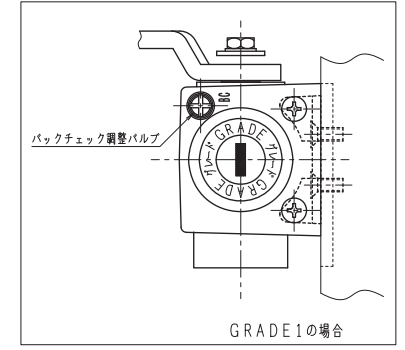

| 適用ドア寸法 DW×DHmm | ドア重量 kg以下 | NHN製 品番 | 美和製 品番 | NEW☆STAR製 品番 |
|-------------------|--------------|---------|--------|-----------------|
| 1050×2400 | 85 | 134 | M604S | S-7004 |
| 1200×2400 | 120 | 135 | M605S | S-7005 |

本図はストップ付、右開きを示す。
 扉側、枠側の取付寸法(赤色寸法)が同じ寸法であることを確認して下さい。
 S-7004/S-7005の詳細寸法はカタログ図面を参照して下さい。

| 品番 | 適用ドア寸法 | | ドア重量 kg以下 |
|--------|--------|-----------|--------------|
| | GRADE1 | DW×DHmm | |
| S-7004 | S-7014 | 1050×2400 | 85 |
| S-7005 | S-7015 | 1200×2400 | 120 |

本図はストップ付、右開きを示す。
ストップ角度は120°まで。

GRADE 1の取付位置・各種調整は従来品の7000シリーズと同じです。