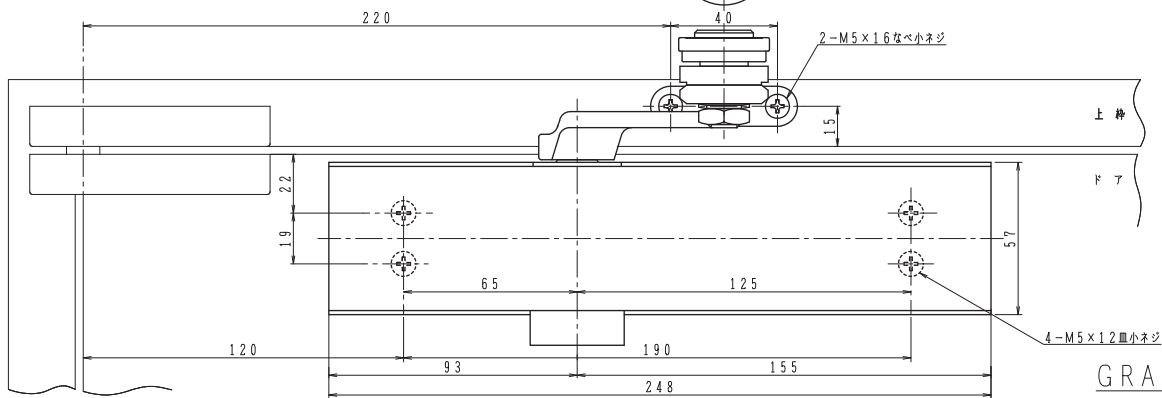

| 適用ドア寸法 DW×DHmm | ドア重量 kg以下 | NHN製 品番 | 美和製 品番 | NEW☆STAR製 品番 |
|-------------------|--------------|---------|--------|-----------------|
| 1050×2400 | 85 | 134 | M604S | S-7004 |
| 1200×2400 | 120 | 135 | M605S | S-7005 |

本図はストップ付、右開きを示す。
 扉側、枠側の取付寸法(赤色寸法)が同じ寸法であることを確認して下さい。
 S-7004/S-7005の詳細寸法はカタログ図面を参照して下さい。

| 品番 | 適用ドア寸法 | | ドア重量 kg以下 |
|--------|--------|-----------|--------------|
| | GRADE1 | DW×DHmm | |
| S-7004 | S-7014 | 1050×2400 | 85 |
| S-7005 | S-7015 | 1200×2400 | 120 |

本図はストップ付、右開きを示す。
ストップ角度は120°まで。

GRADE 1の取付位置・各種調整は従来品の7000シリーズと同じです。