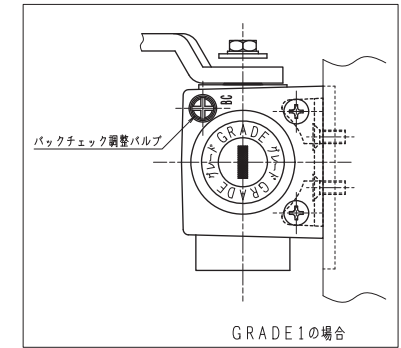

適用ドア寸法 DW×DHmm	ドア重量 kg以下	NHN製 品番	美和製 品番	NEW☆STAR製 品番
1050×2400	85	34	M604	7004
1200×2400	120	35	M605	7005

本図はストップなし、右開きを示す。

扉側、枠側の取付寸法(赤色寸法)が同じ寸法であることを確認して下さい。

7004/7005の詳細寸法はカタログ図面を参照して下さい。

品番	適用ドア寸法 DW×DHmm		ドア重量 kg以下
	GRADE1		
7004	7014	1050×2400	85
7005	7015	1200×2400	120

本図はストップなし、右開きを示す。

GRADE 1の取付位置・各種調整は従来品の7000シリーズと同じです。