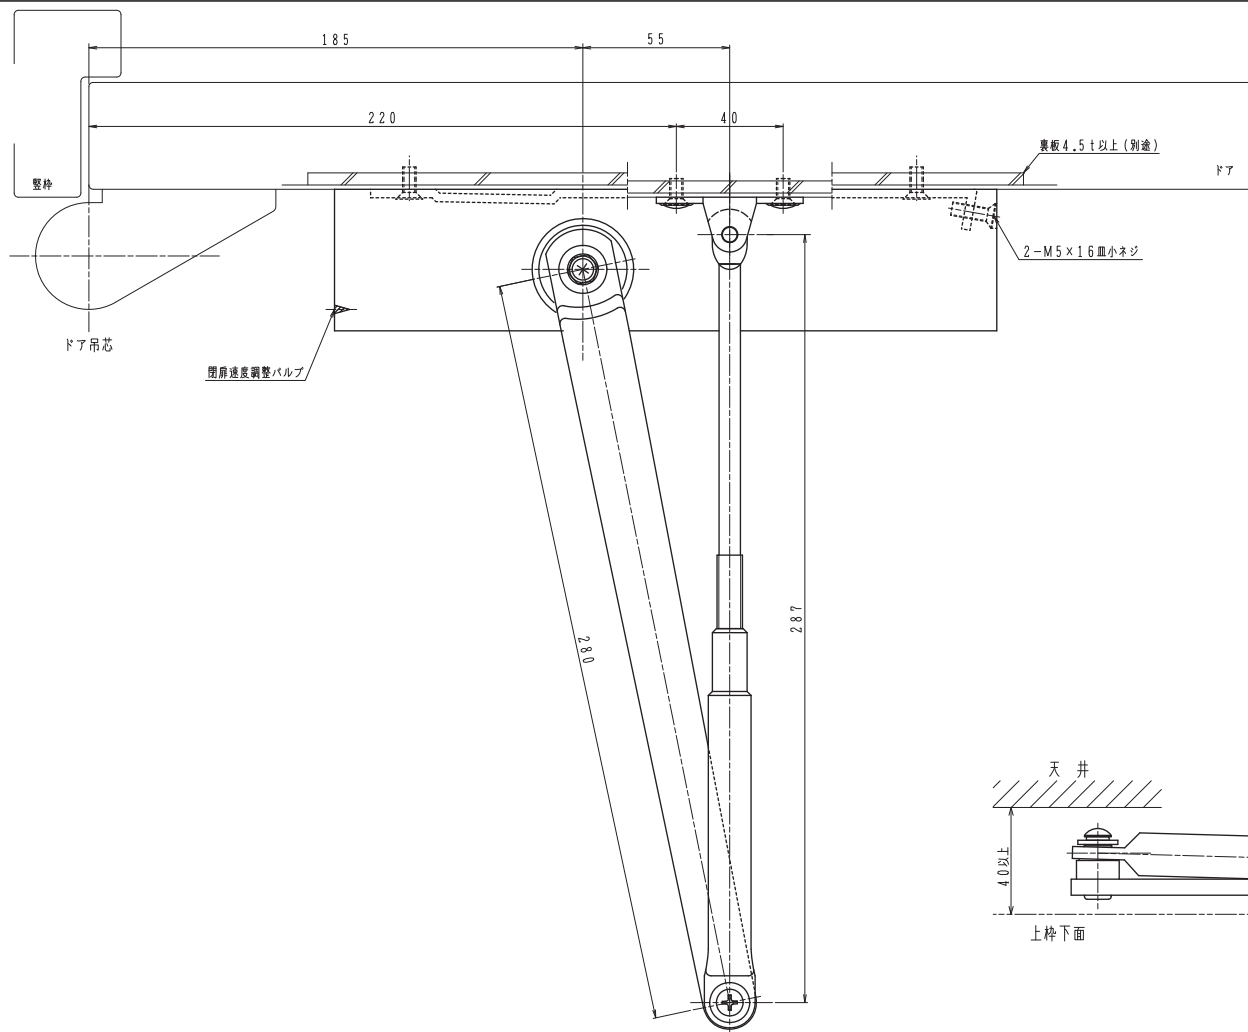

適用ドア寸法 DW×DHmm	ドア重量 kg以下	NHN製 品番	美和製 品番	NEW☆STAR製 品番
1050×2400	85	34	M604	7004
1200×2400	120	35	M605	7005

本図はストップなし、右開きを示す。

扉側、枠側の取付寸法(赤色寸法)が同じ寸法であることを確認して下さい。

7004/7005の詳細寸法はカタログ図面を参照して下さい。

品番	適用ドア寸法 DW×DHmm		ドア重量 kg以下
	GRADE1		
7004	7014	1050×2400	85
7005	7015	1200×2400	120

本図はストップなし、右開きを示す。

GRADE 1の取付位置・各種調整は従来品の7000シリーズと同じです。