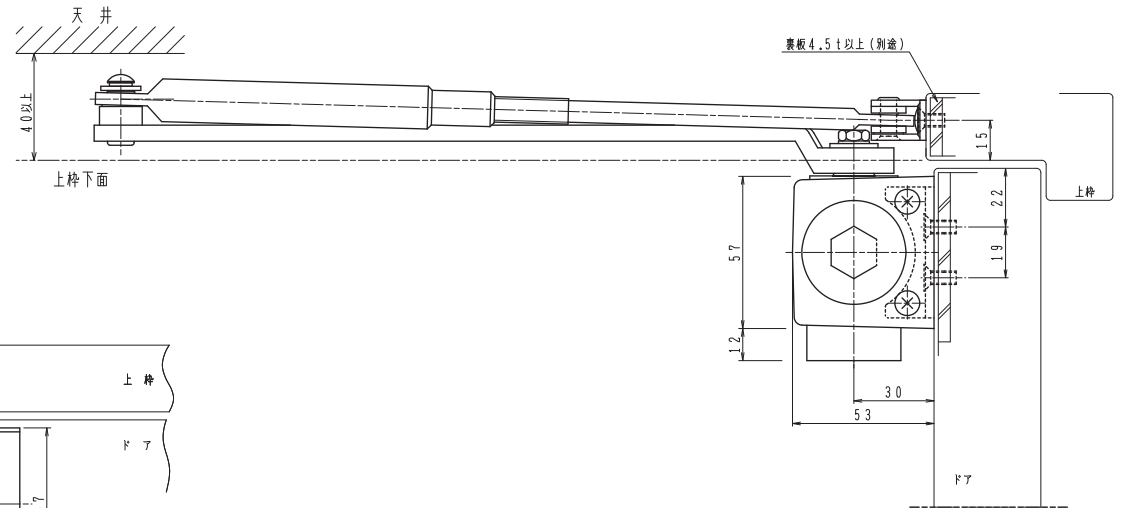

適用ドア寸法 DW×DHmm	ドア重量 kg以下	NHN製 品番	美和製 品番	NEW☆STAR製 品番
1050×2400	85	34	M604	7004
1200×2400	120	35	M605	7005

本図はストップなし、右開きを示す。

扉側、枠側の取付寸法(赤色寸法)が同じ寸法であることを確認して下さい。

7004/7005の詳細寸法はカタログ図面を参照して下さい。

品番	適用ドア寸法 DW×DHmm		ドア重量 kg以下
	GRADE1		
7004	7014	1050×2400	85
7005	7015	1200×2400	120

本図はストップなし、右開きを示す。

GRADE 1の取付位置・各種調整は従来品の7000シリーズと同じです。