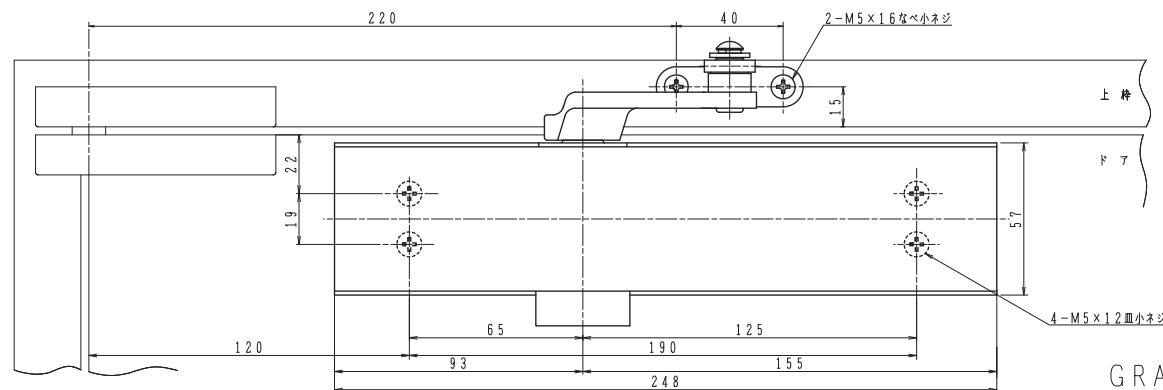

適用ドア寸法 DW×DHmm	ドア重量 kg以下	NHN製 品番	美和製 品番	NEW☆STAR製 品番
1050×2400	85	34	M604	7004
1200×2400	120	35	M605	7005

本図はストップなし、右開きを示す。

扉側、枠側の取付寸法(赤色寸法)が同じ寸法であることを確認して下さい。

7004/7005の詳細寸法はカタログ図面を参照して下さい。

品番	適用ドア寸法 DW×DHmm		ドア重量 kg以下
	GRADE1		
7004	7014	1050×2400	85
7005	7015	1200×2400	120

本図はストップなし、右開きを示す。

GRADE 1の取付位置・各種調整は従来品の7000シリーズと同じです。