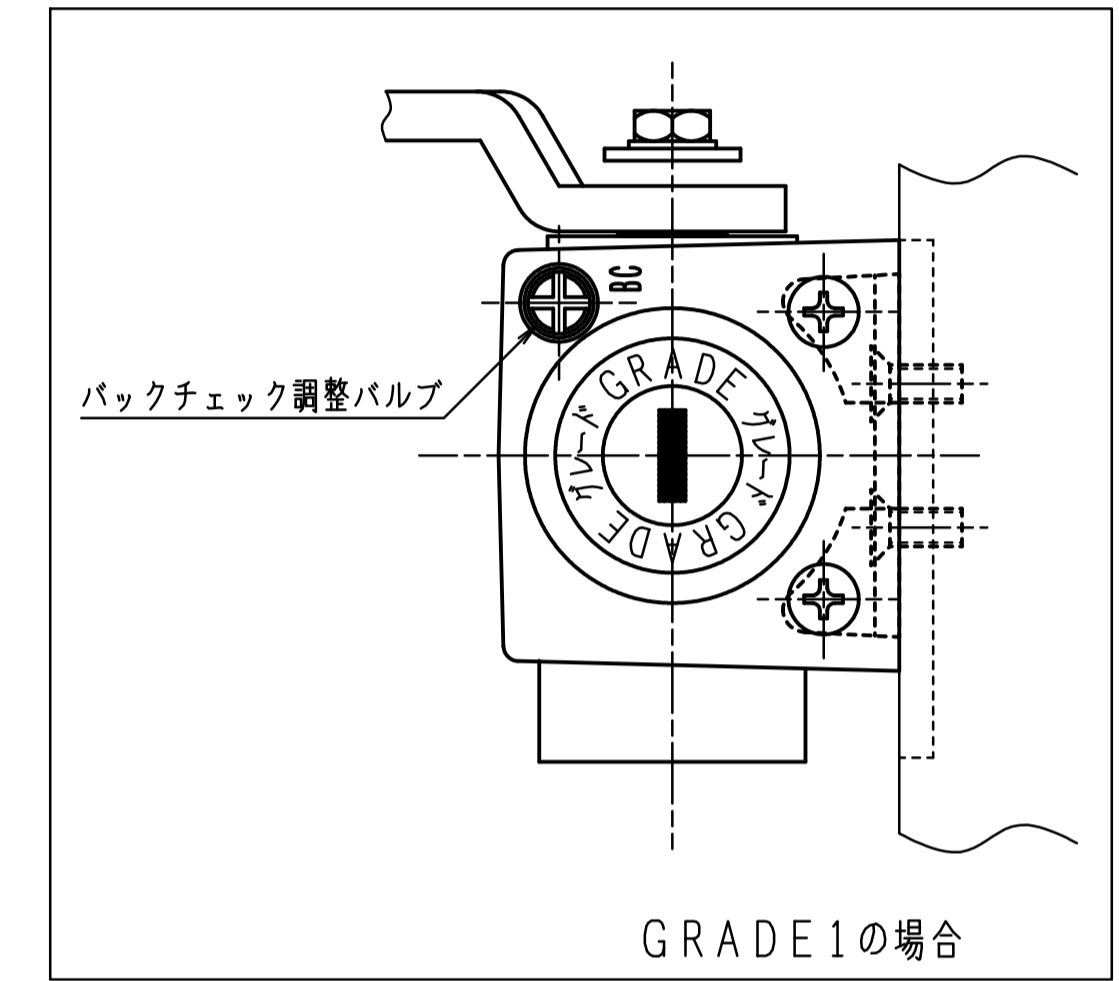

品番	適用ドア寸法 DW×DHmm		ドア重量 kg以下
	GRADE1		
7004	7014	1050×2400	85
7005	7015	1200×2400	120

本図はストップなし、右開きを示す。

GRADE1の取付位置・各種調整は従来品の7000シリーズと同じです。