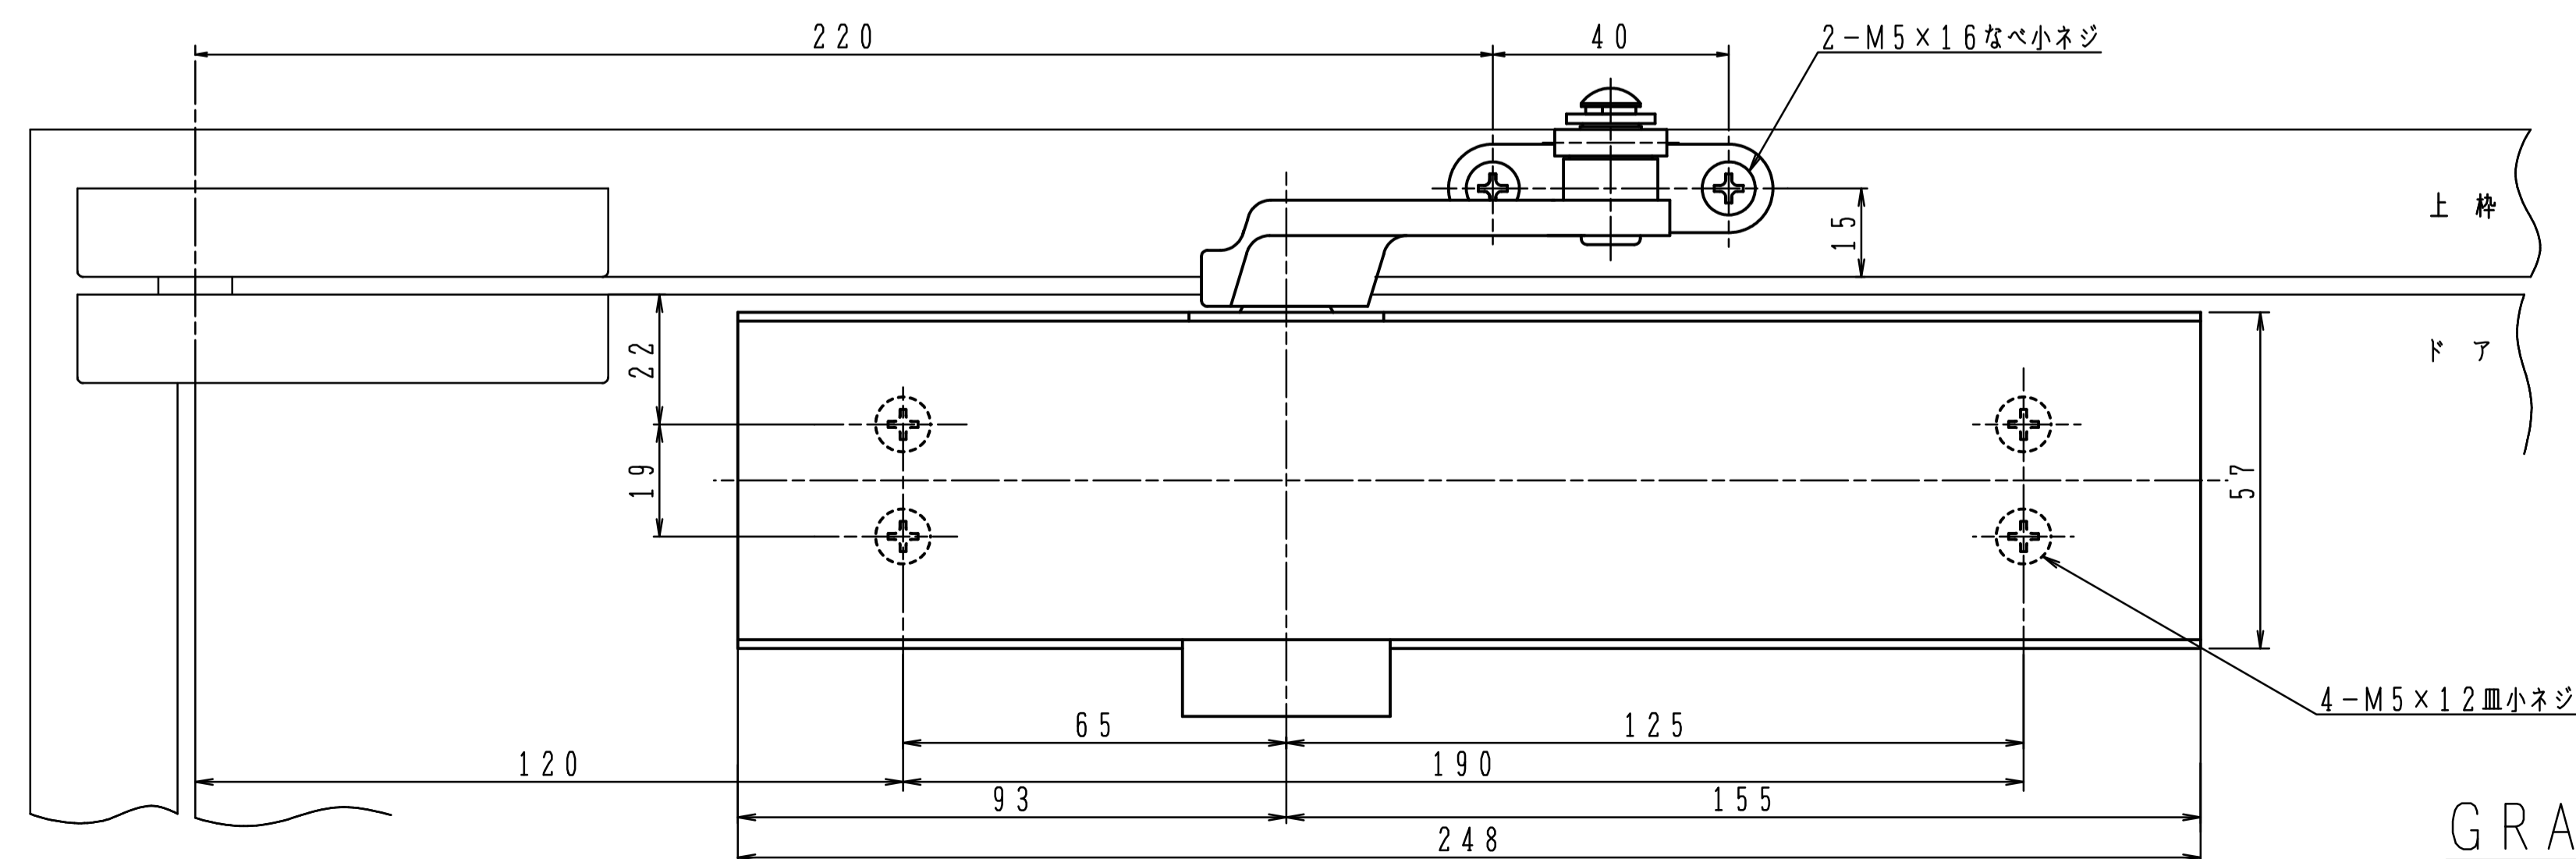

品番	適用ドア寸法 DW×DHmm		ドア重量 kg以下
	GRADE1		
7004	7014	1050×2400	85
7005	7015	1200×2400	120

本図はストップなし、右開きを示す。

GRADE1の取付位置・各種調整は従来品の7000シリーズと同じです。