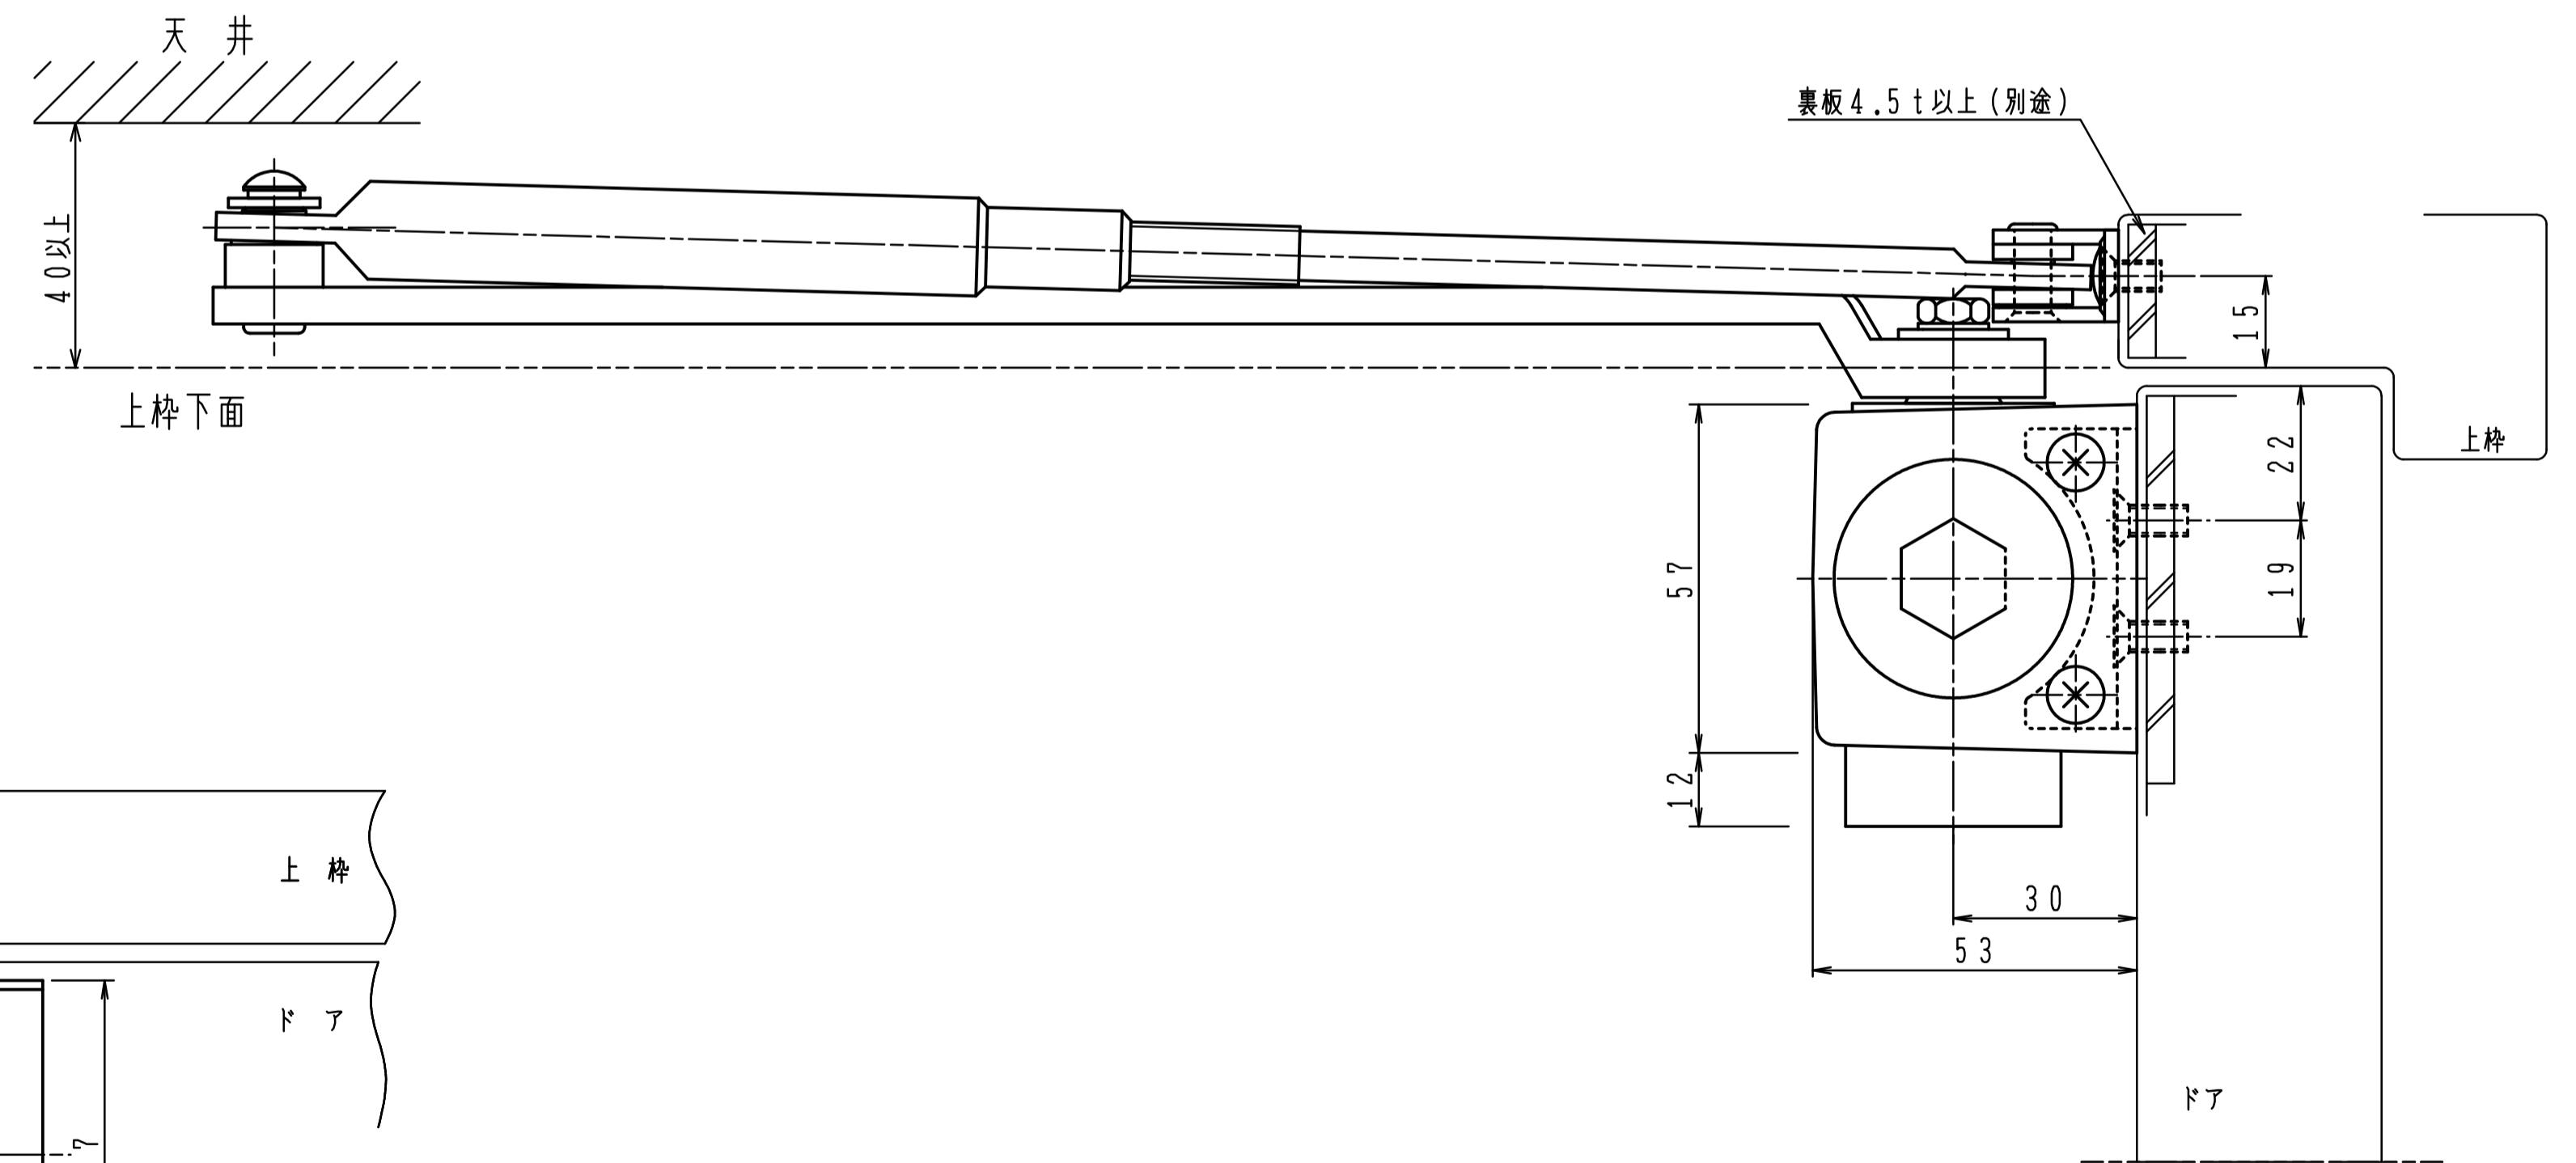

品番	適用ドア寸法 DW×DHmm		ドア重量 kg以下
	GRADE1		
7004	7014	1050×2400	85
7005	7015	1200×2400	120

本図はストップなし、右開きを示す。

GRADE1の取付位置・各種調整は従来品の7000シリーズと同じです。