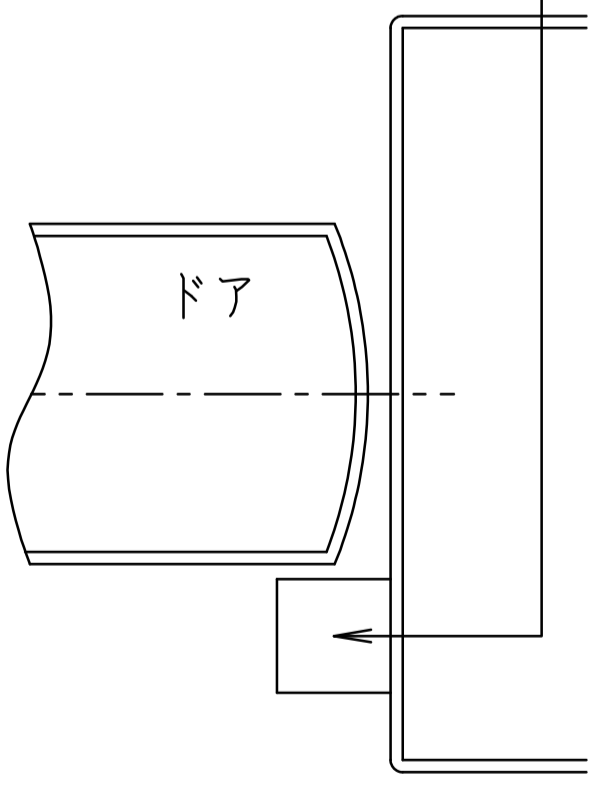

一方開き用ヒンジには押し代がついています。
 ドアを閉めた時に、反対側へ7°行き過ぎて停止しますので、必ず戸当り (別途) を設置して下さい。

本体は埋め込んで確実にモルタル固定して下さい。

※左右勝手があります。本図は左開きを示す。

品番		適用ドア寸法 DW×DHmm	ドア重量 kg以下
ストップなし	ストップ付	1200×2400	280
H-855	HS-855		