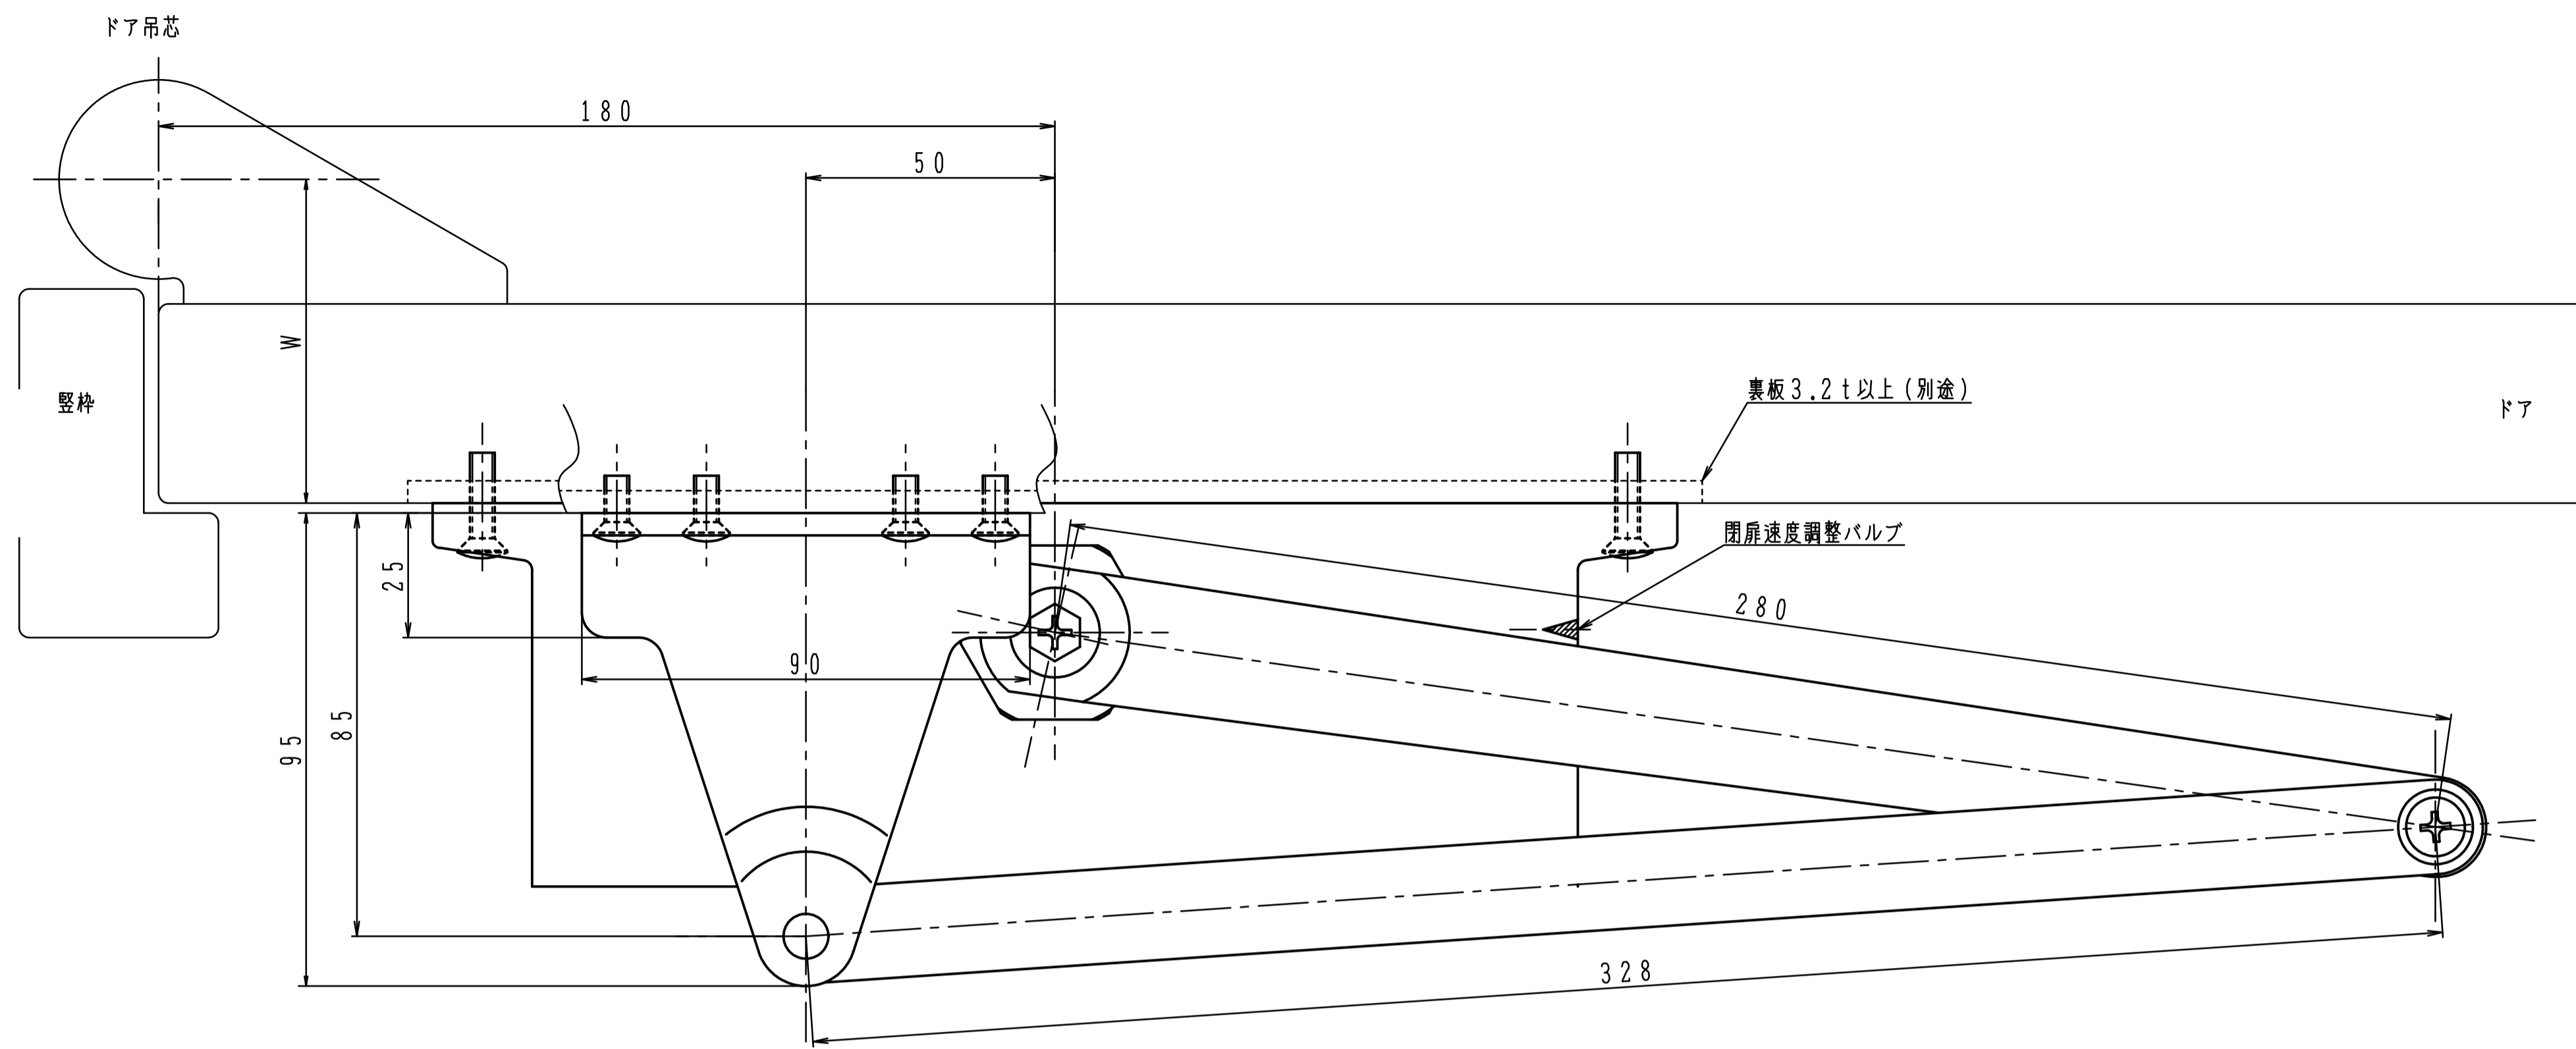

品番	適用ドア寸法 DW×DHmm	ドア重量 kg以下
P-84	1050×2400	85

本図はストップなし、左開きを示す。

180°開きでご使用の場合はW寸法「105以内」を守って下さい。

品番	適用ドア寸法 DW×DHmm	ドア重量 kg以下
P-84L	1050×2400	85

本図はストップなし、左開きを示す。

180°開きでご使用の場合はW寸法「105以内」を守って下さい。

品番	適用ドア寸法 DW×DHmm	ドア重量 kg以下
P-84A	1050×2400	85

本図はストップなし、左開きを示す。

180°開きでご使用の場合はW寸法「105以内」を守って下さい。

品番	適用ドア寸法 DW×DHmm	ドア重量 kg以下
P-84K	1050×2400	85

本図はストップなし、左開きを示す。

180°開きでご使用の場合はW寸法「105以内」を守って下さい。

品番	適用ドア寸法 DW×DHmm	ドア重量 kg以下
P-84AK	1050×2400	85

本図はストップなし、左開きを示す。

180°開きでご使用の場合はW寸法「105以内」を守って下さい。

品番	適用ドア寸法 DW×DHmm	ドア重量 kg以下
AP-84	1050×2400	85

本図はストップなし、左開きを示す。

180°開きでご使用の場合はW寸法「105以内」を守って下さい。

品番	適用ドア寸法 DW×DHmm	ドア重量 kg以下
PT-84	1050×2400	85

本図はストップなし、左開きを示す。

180°開きでご使用の場合はW寸法「105以内」を守って下さい。