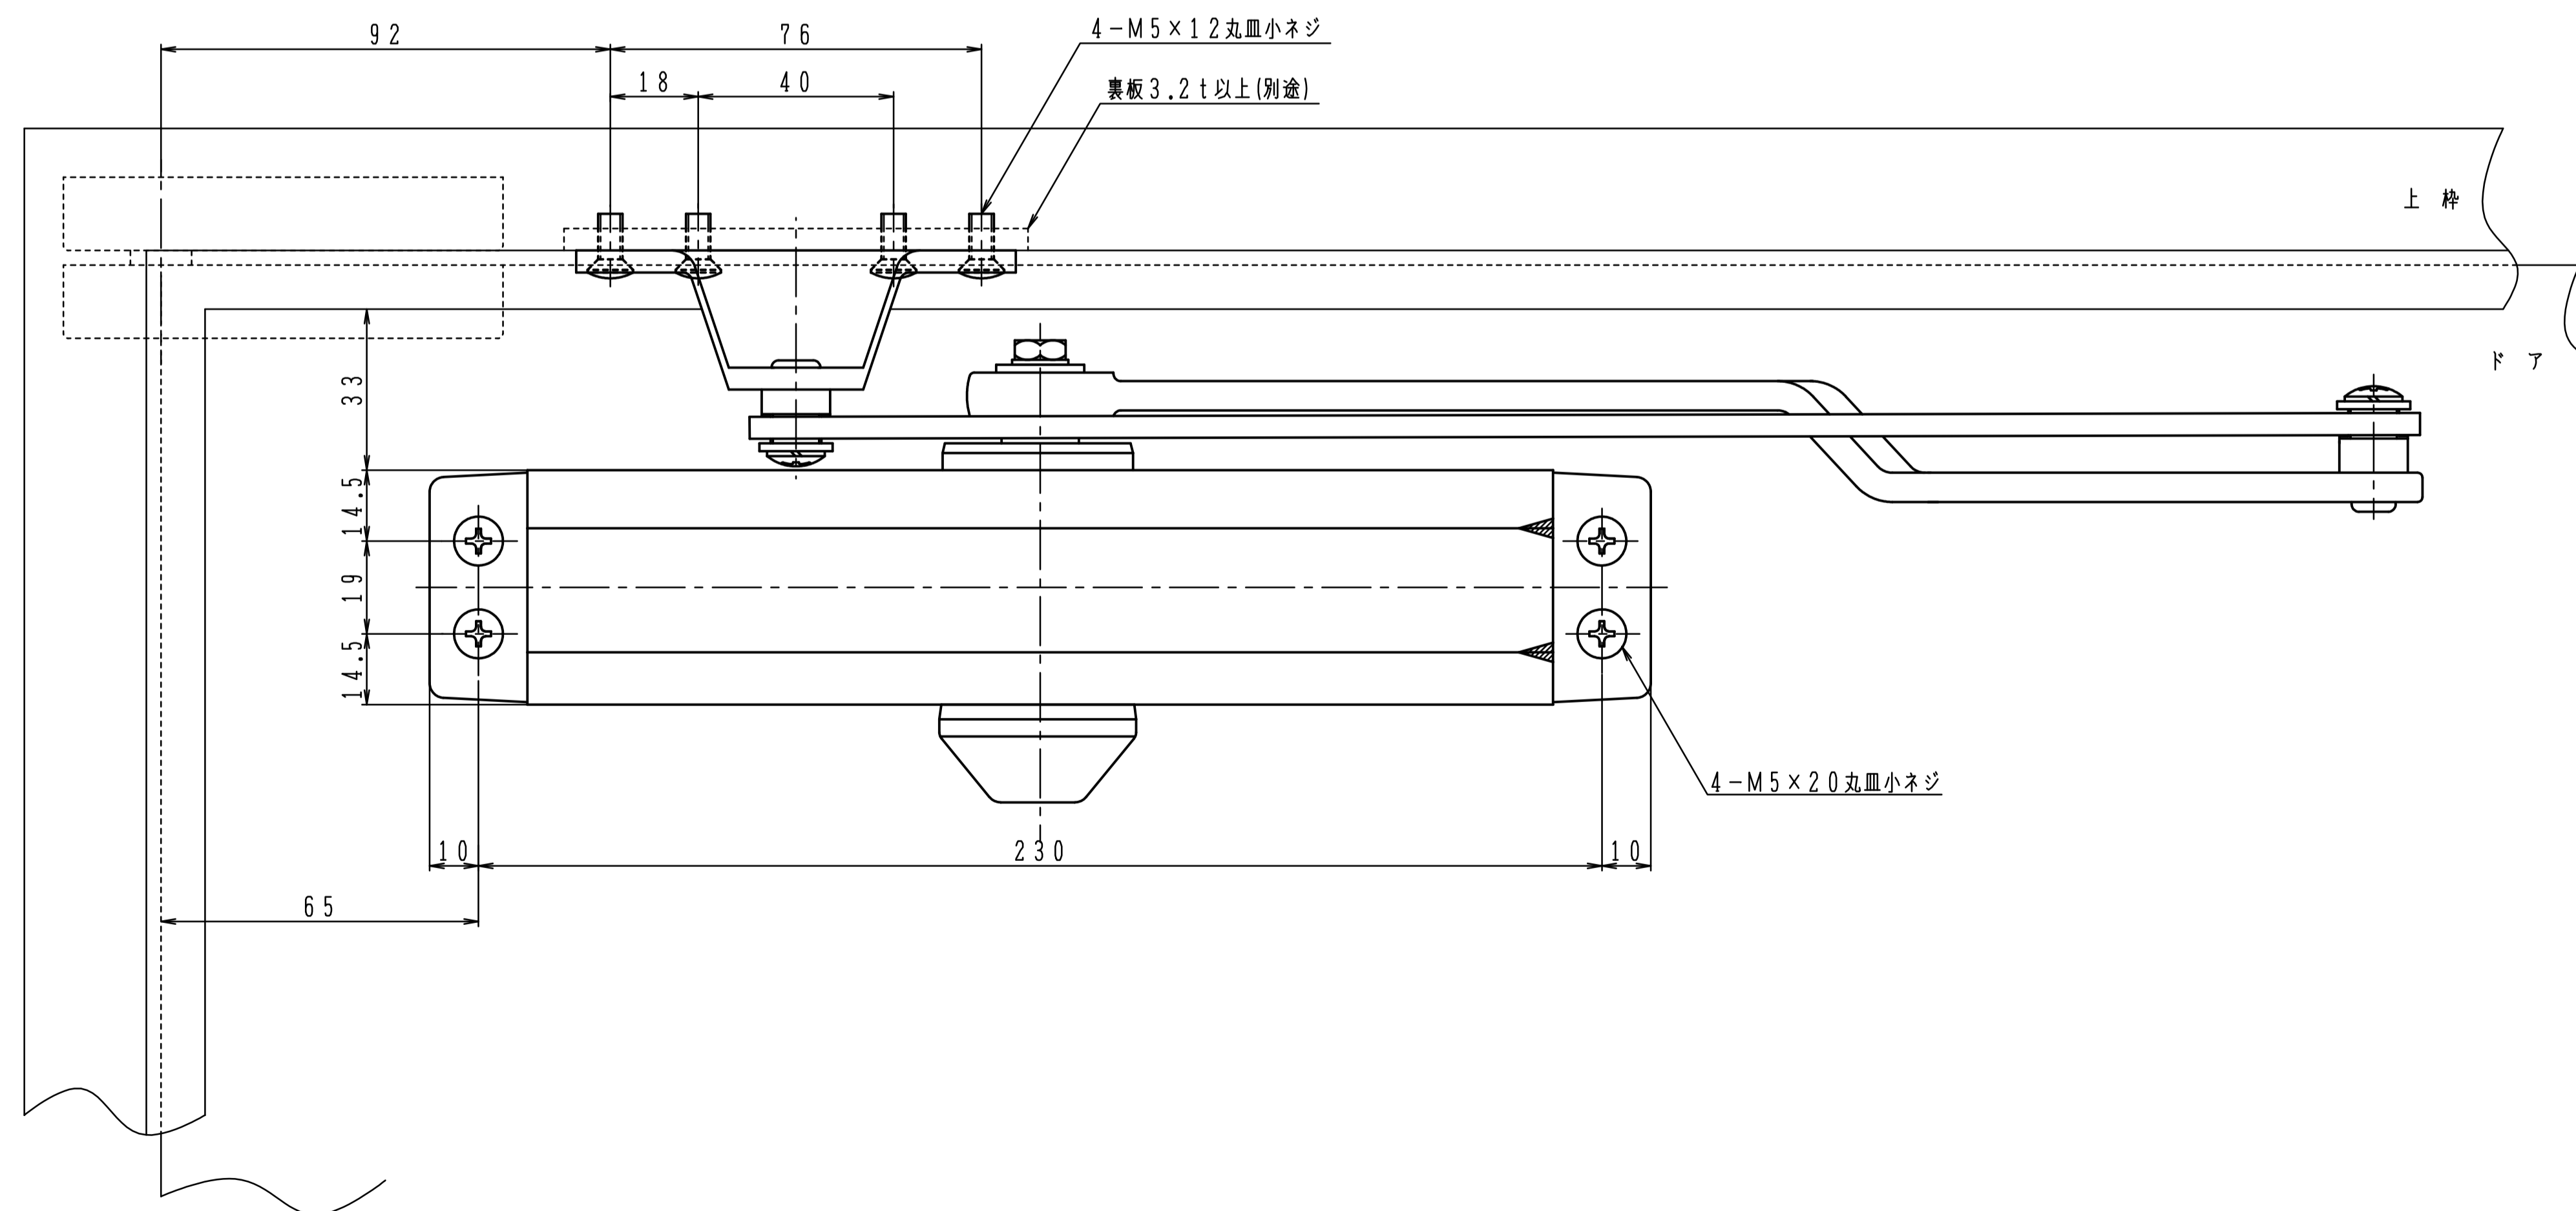

品番	適用ドア寸法 DW×DHmm	ドア重量 kg以下
P-84	1050×2400	85

本図はストップなし、左開きを示す。

180°開きでご使用の場合はW寸法「105以内」を守って下さい。

品番	適用ドア寸法 DW×DHmm	ドア重量 kg以下
P-84L	1050×2400	85

本図はストップなし、左開きを示す。

180°開きでご使用の場合はW寸法「105以内」を守って下さい。

品番	適用ドア寸法 DW×DHmm	ドア重量 kg以下
P-84A	1050×2400	85

本図はストップなし、左開きを示す。

180°開きでご使用の場合はW寸法「105以内」を守って下さい。

品番	適用ドア寸法 DW×DHmm	ドア重量 kg以下
P-84K	1050×2400	85

本図はストップなし、左開きを示す。

180°開きでご使用の場合はW寸法「105以内」を守って下さい。

品番	適用ドア寸法 DW×DHmm	ドア重量 kg以下
P-84AK	1050×2400	85

本図はストップなし、左開きを示す。

180°開きでご使用の場合はW寸法「105以内」を守って下さい。

品番	適用ドア寸法 DW×DHmm	ドア重量 kg以下
AP-84	1050×2400	85

本図はストップなし、左開きを示す。

180°開きでご使用の場合はW寸法「105以内」を守って下さい。

品番	適用ドア寸法 DW×DHmm	ドア重量 kg以下
PT-84	1050×2400	85

本図はストップなし、左開きを示す。

180°開きでご使用の場合はW寸法「105以内」を守って下さい。