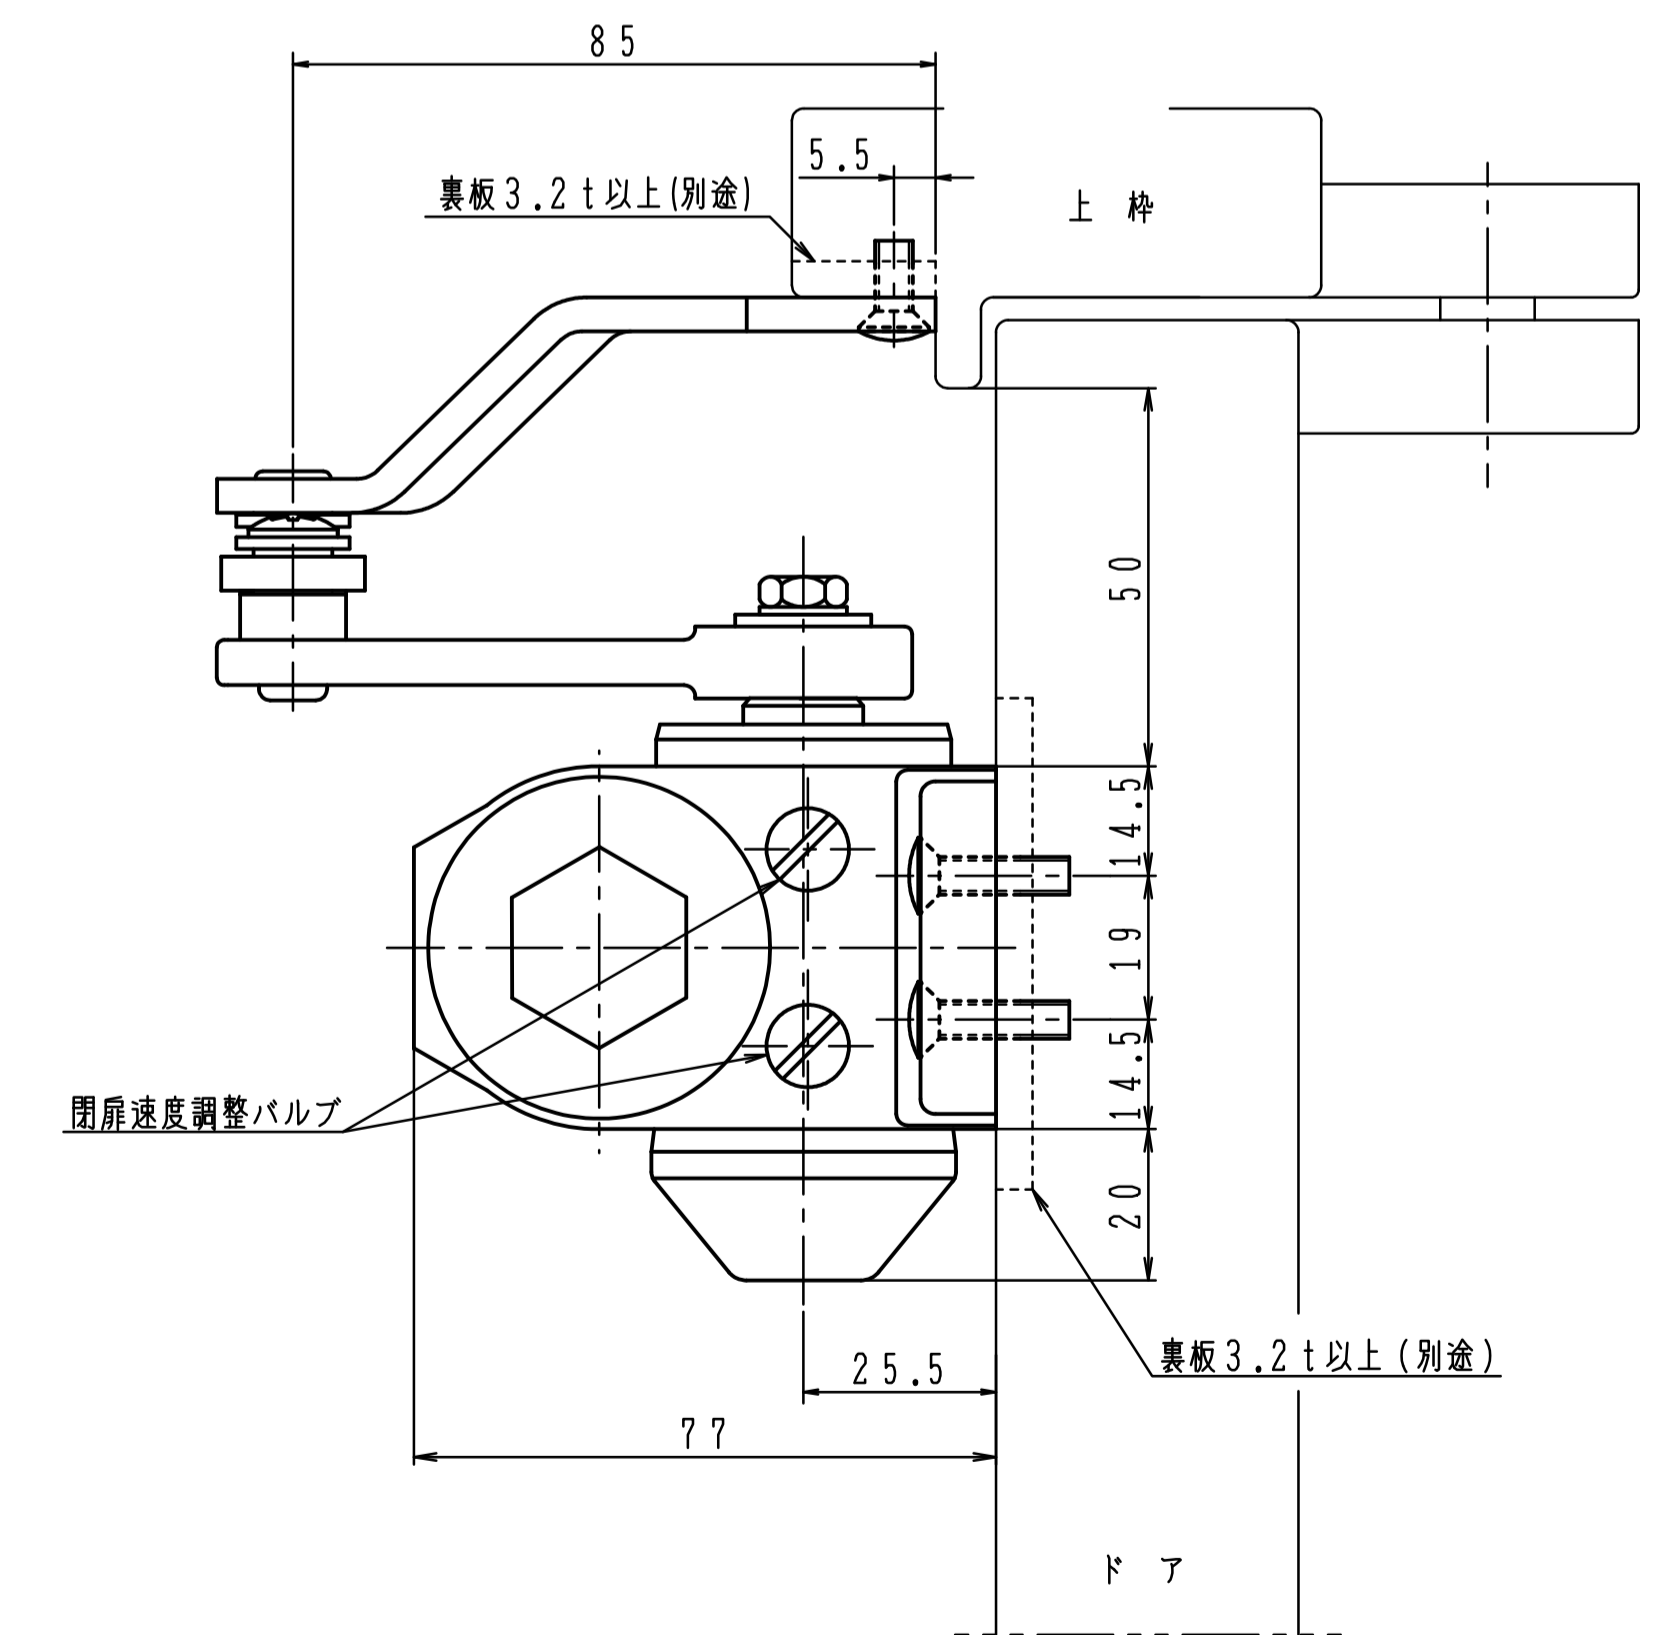

品番	適用ドア寸法 DW×DHmm	ドア重量 kg以下
P-84	1050×2400	85

本図はストップなし、左開きを示す。

180°開きでご使用の場合はW寸法「105以内」を守って下さい。

品番	適用ドア寸法 DW×DHmm	ドア重量 kg以下
P-84L	1050×2400	85

本図はストップなし、左開きを示す。

180°開きでご使用の場合はW寸法「105以内」を守って下さい。

品番	適用ドア寸法 DW×DHmm	ドア重量 kg以下
P-84A	1050×2400	85

本図はストップなし、左開きを示す。

180°開きでご使用の場合はW寸法「105以内」を守って下さい。

品番	適用ドア寸法 DW×DHmm	ドア重量 kg以下
P-84K	1050×2400	85

本図はストップなし、左開きを示す。

180°開きでご使用の場合はW寸法「105以内」を守って下さい。

品番	適用ドア寸法 DW×DHmm	ドア重量 kg以下
P-84AK	1050×2400	85

本図はストップなし、左開きを示す。

180°開きでご使用の場合はW寸法「105以内」を守って下さい。

品番	適用ドア寸法 DW×DHmm	ドア重量 kg以下
AP-84	1050×2400	85

本図はストップなし、左開きを示す。

180°開きでご使用の場合はW寸法「105以内」を守って下さい。

品番	適用ドア寸法 DW×DHmm	ドア重量 kg以下
PT-84	1050×2400	85

本図はストップなし、左開きを示す。

180°開きでご使用の場合はW寸法「105以内」を守って下さい。