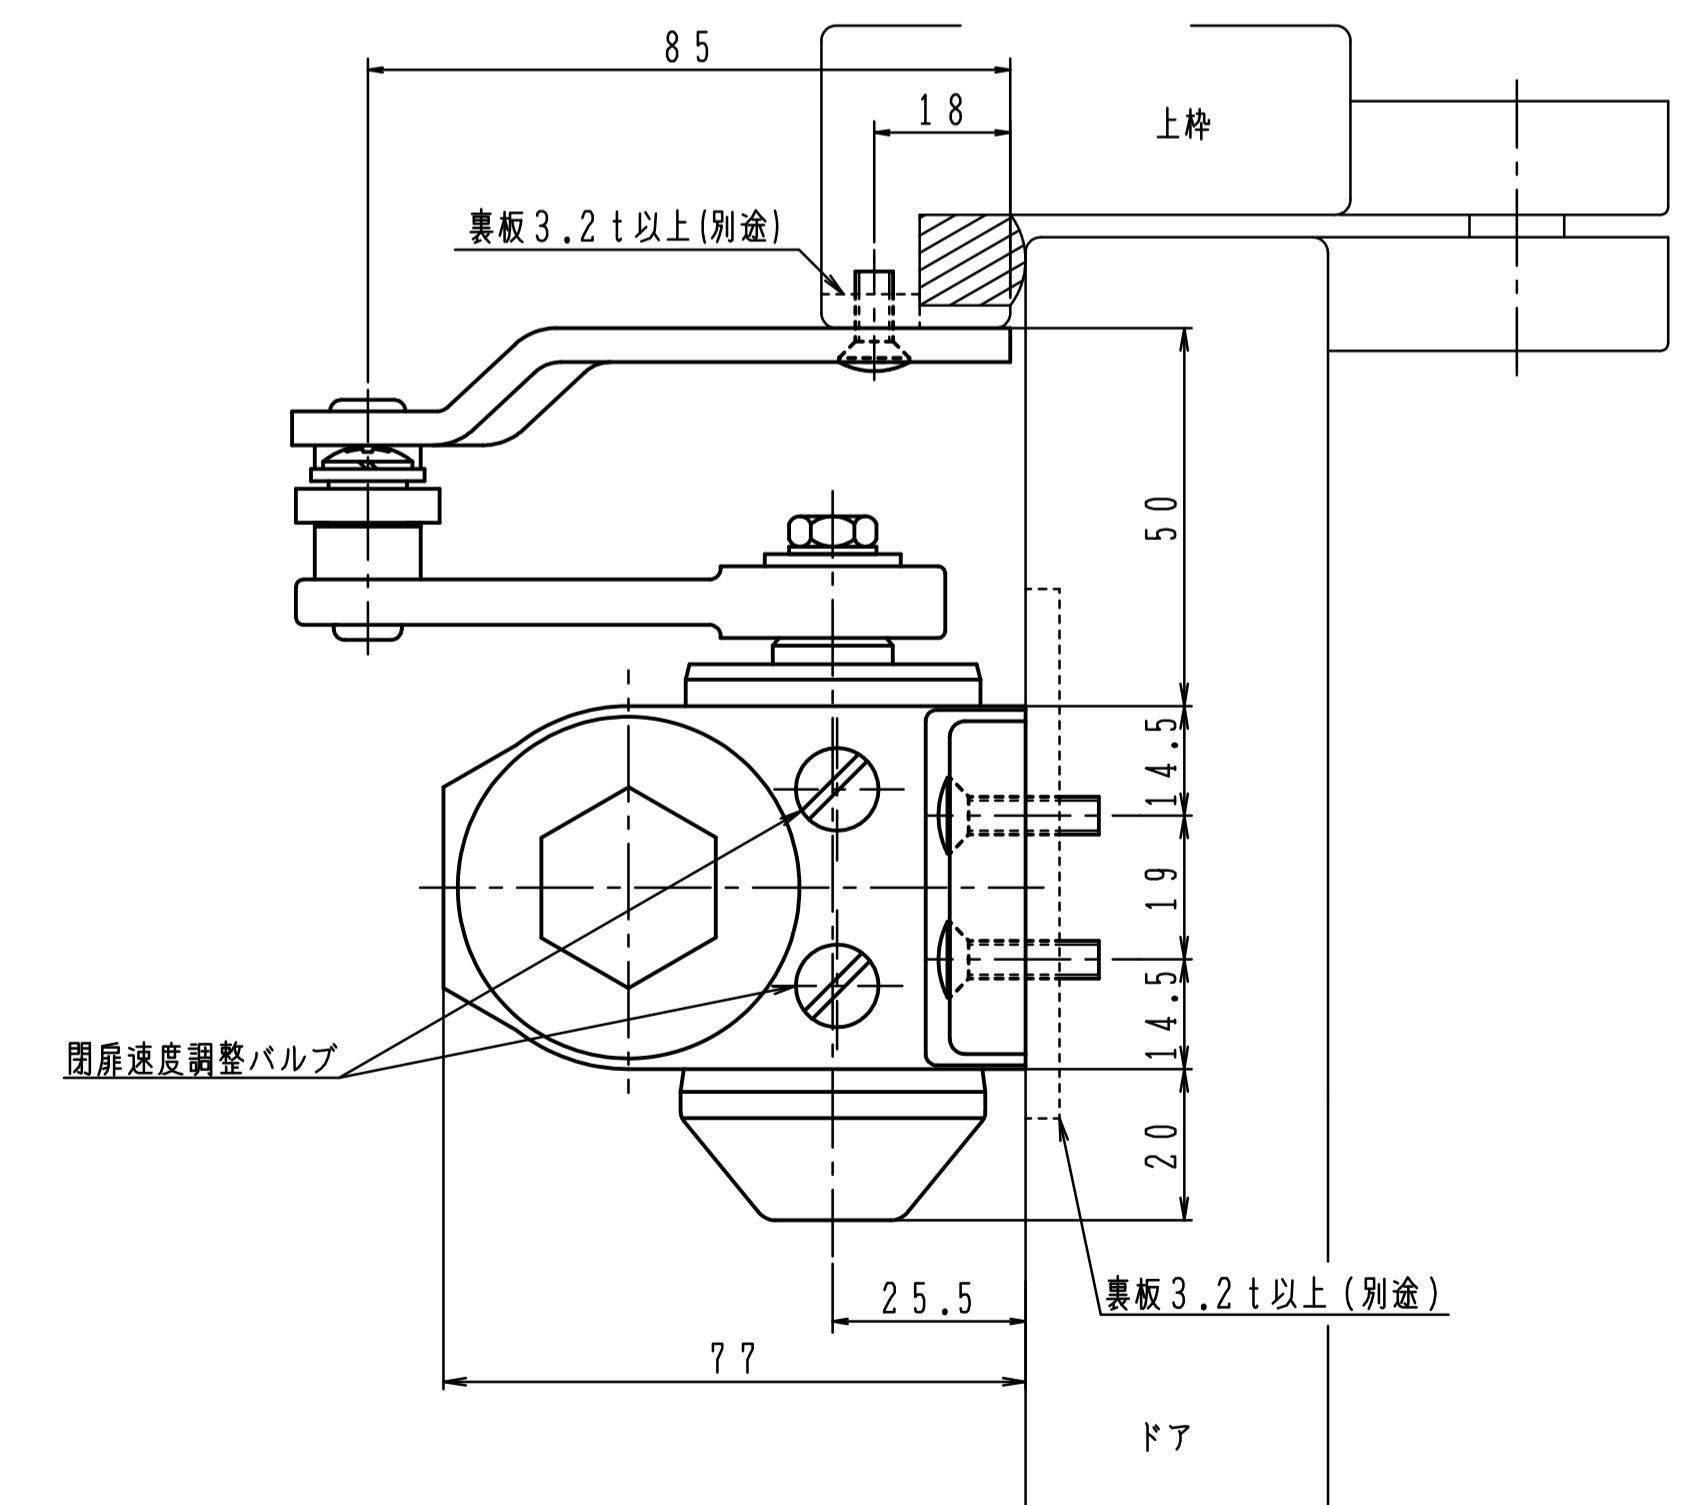

品番	適用ドア寸法 DW×DHmm	ドア重量 kg以下
P-84	1050×2400	85

本図はストップなし、左開きを示す。

180°開きでご使用の場合はW寸法「105以内」を守って下さい。

品番	適用ドア寸法 DW×DHmm	ドア重量 kg以下
P-84L	1050×2400	85

本図はストップなし、左開きを示す。

180°開きでご使用の場合はW寸法「105以内」を守って下さい。

品番	適用ドア寸法 DW×DHmm	ドア重量 kg以下
P-84A	1050×2400	85

本図はストップなし、左開きを示す。

180°開きでご使用の場合はW寸法「105以内」を守って下さい。

品番	適用ドア寸法 DW×DHmm	ドア重量 kg以下
P-84K	1050×2400	85

本図はストップなし、左開きを示す。

180°開きでご使用の場合はW寸法「105以内」を守って下さい。

品番	適用ドア寸法 DW×DHmm	ドア重量 kg以下
P-84AK	1050×2400	85

本図はストップなし、左開きを示す。

180°開きでご使用の場合はW寸法「105以内」を守って下さい。

品番	適用ドア寸法 DW×DHmm	ドア重量 kg以下
AP-84	1050×2400	85

本図はストップなし、左開きを示す。

180°開きでご使用の場合はW寸法「105以内」を守って下さい。

品番	適用ドア寸法 DW×DHmm	ドア重量 kg以下
PT-84	1050×2400	85

本図はストップなし、左開きを示す。

180°開きでご使用の場合はW寸法「105以内」を守って下さい。