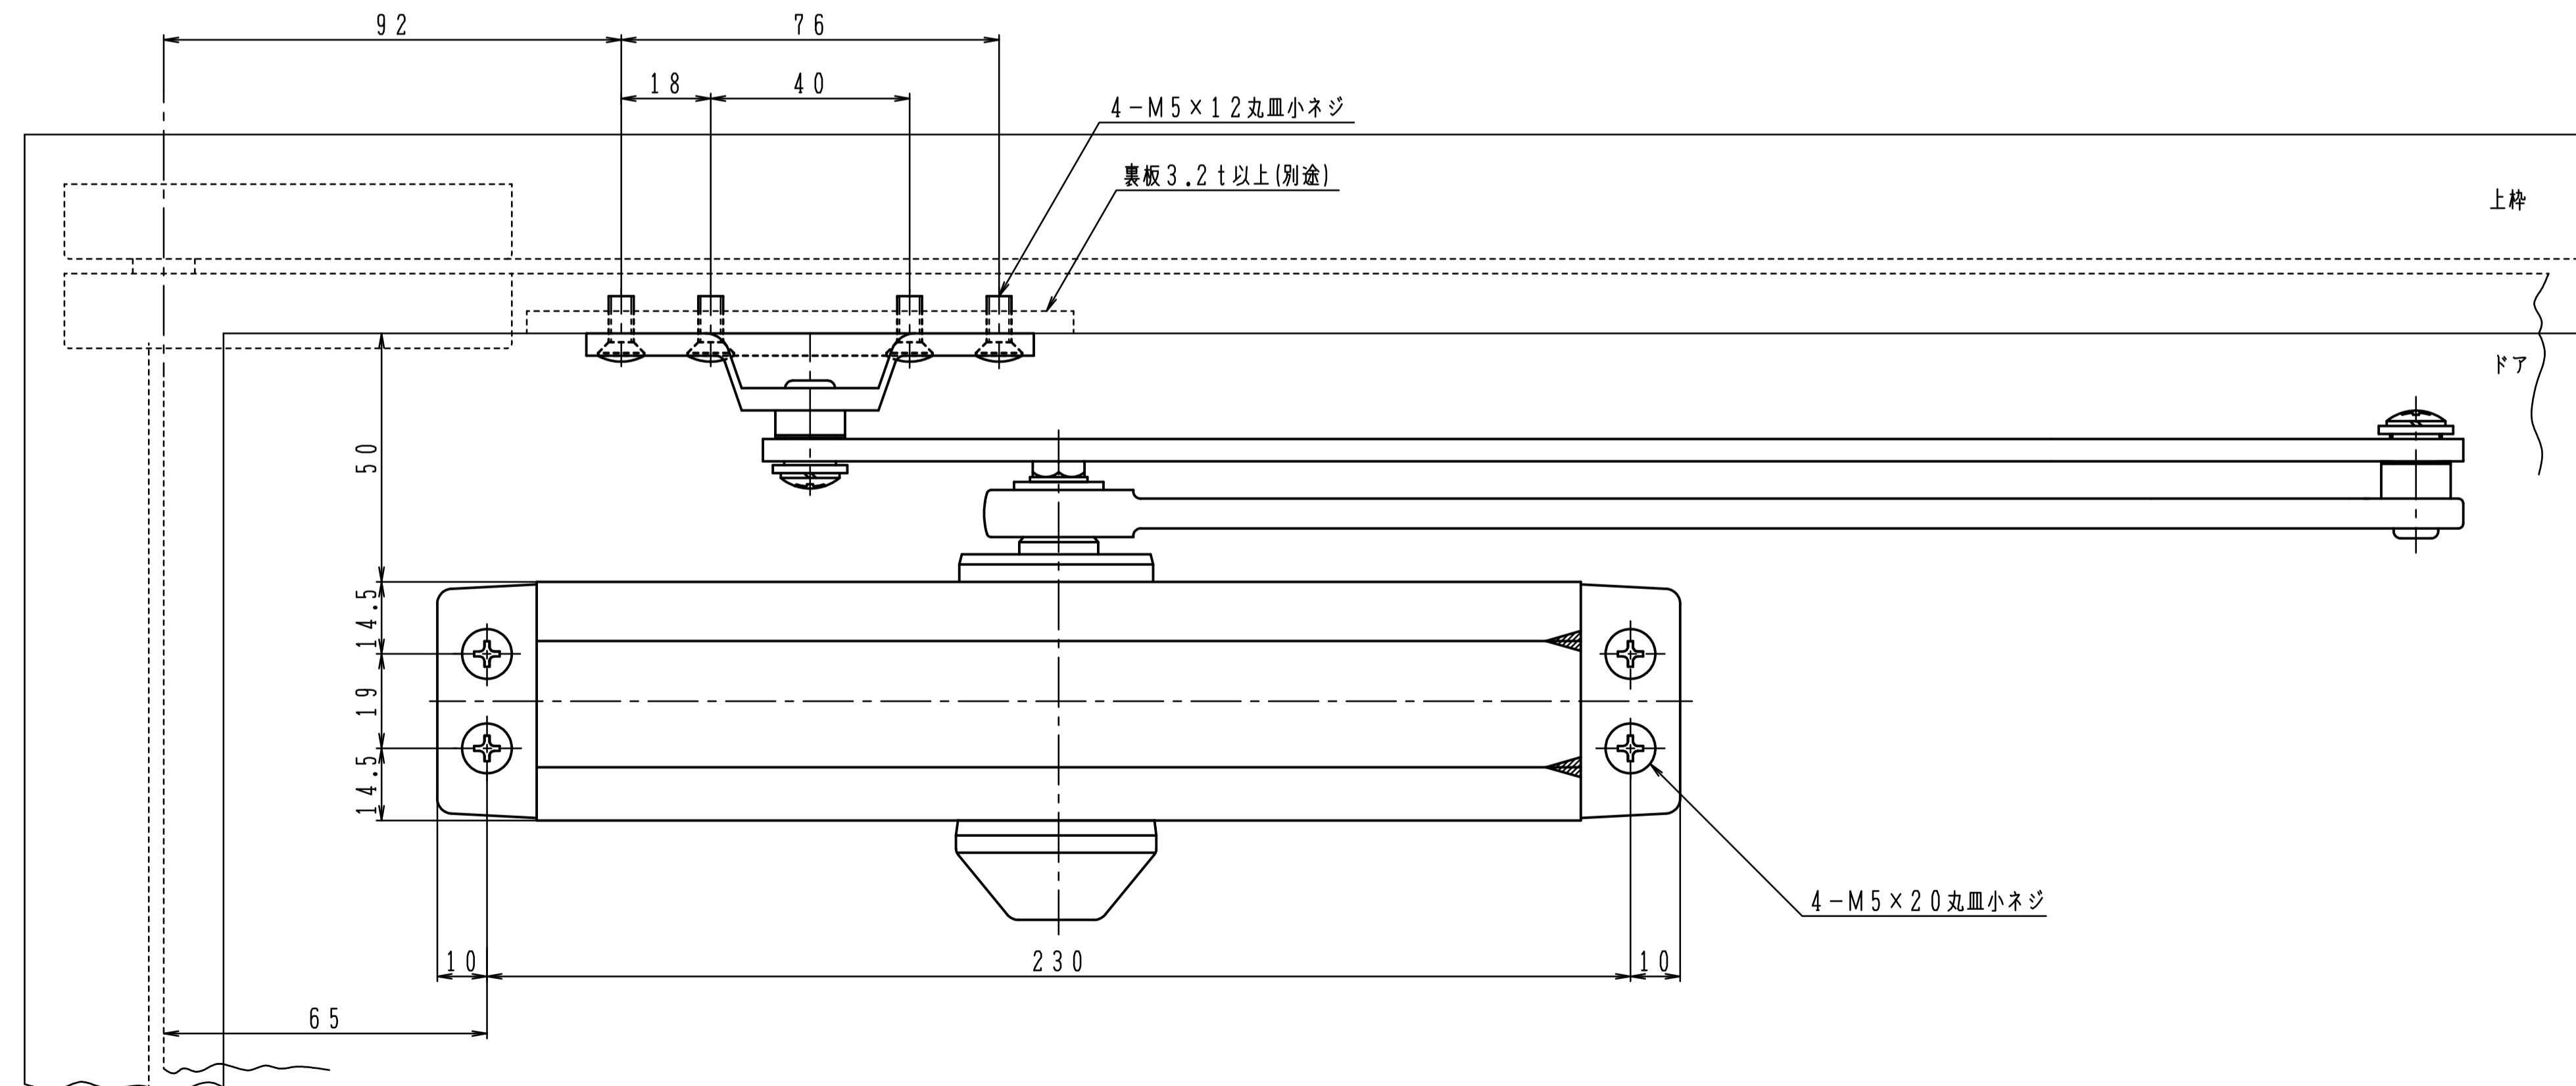

品番	適用ドア寸法 DW×DHmm	ドア重量 kg以下
P-84	1050×2400	85

本図はストップなし、左開きを示す。

180°開きでご使用の場合はW寸法「105以内」を守って下さい。

品番	適用ドア寸法 DW×DHmm	ドア重量 kg以下
P-84L	1050×2400	85

本図はストップなし、左開きを示す。

180°開きでご使用の場合はW寸法「105以内」を守って下さい。

品番	適用ドア寸法 DW×DHmm	ドア重量 kg以下
P-84A	1050×2400	85

本図はストップなし、左開きを示す。

180°開きでご使用の場合はW寸法「105以内」を守って下さい。

品番	適用ドア寸法 DW×DHmm	ドア重量 kg以下
P-84K	1050×2400	85

本図はストップなし、左開きを示す。

180°開きでご使用の場合はW寸法「105以内」を守って下さい。

品番	適用ドア寸法 DW×DHmm	ドア重量 kg以下
P-84AK	1050×2400	85

本図はストップなし、左開きを示す。

180°開きでご使用の場合はW寸法「105以内」を守って下さい。

品番	適用ドア寸法 DW×DHmm	ドア重量 kg以下
AP-84	1050×2400	85

本図はストップなし、左開きを示す。

180°開きでご使用の場合はW寸法「105以内」を守って下さい。

品番	適用ドア寸法 DW×DHmm	ドア重量 kg以下
PT-84	1050×2400	85

本図はストップなし、左開きを示す。

180°開きでご使用の場合はW寸法「105以内」を守って下さい。