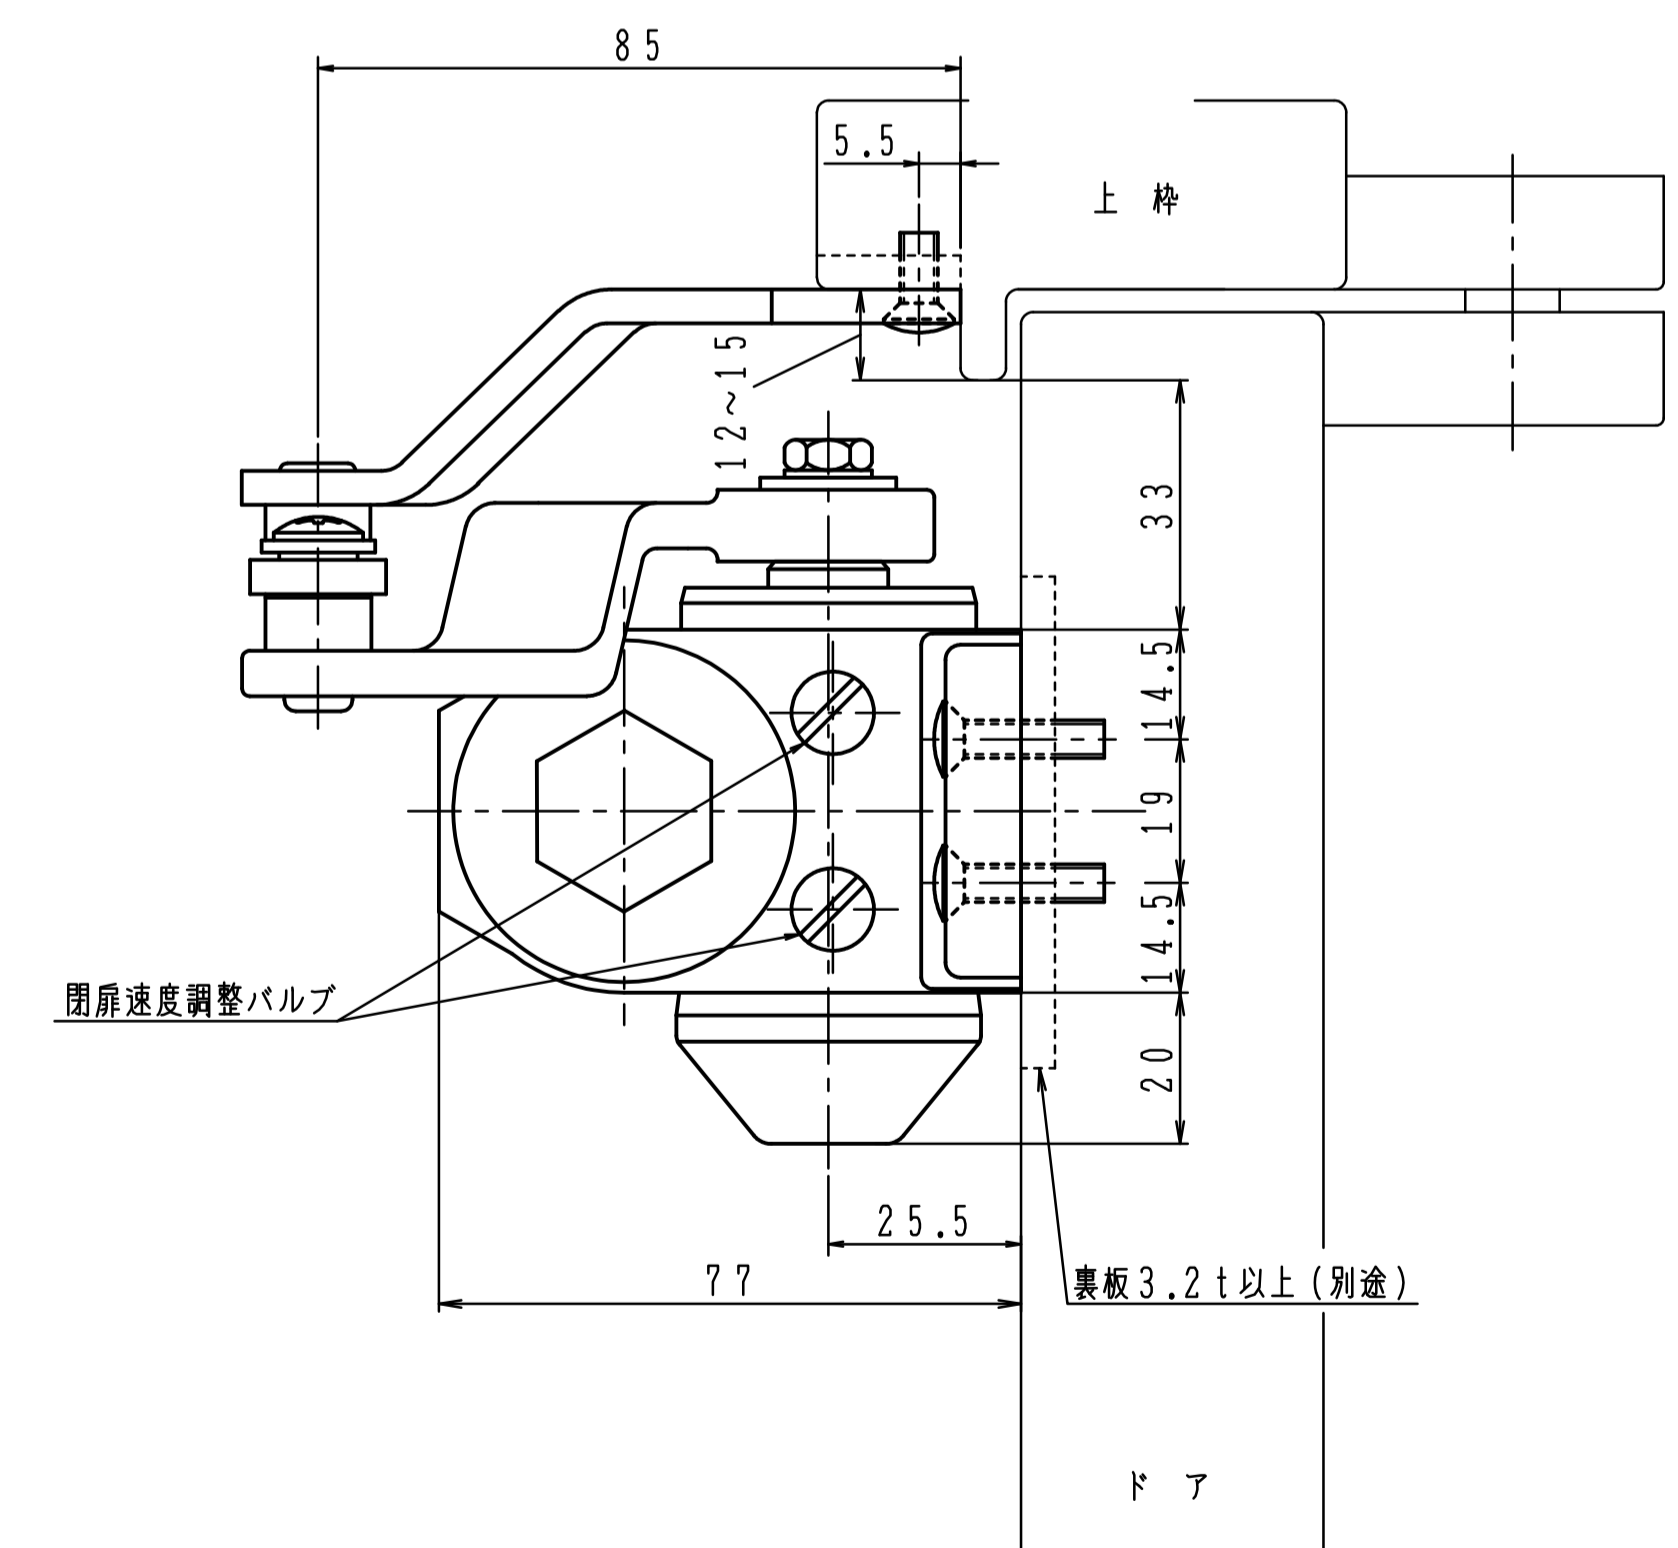

品番	適用ドア寸法 DW×DHmm	ドア重量 kg以下
P-84	1050×2400	85

本図はストップなし、左開きを示す。

180°開きでご使用の場合はW寸法「105以内」を守って下さい。

品番	適用ドア寸法 DW×DHmm	ドア重量 kg以下
P-84L	1050×2400	85

本図はストップなし、左開きを示す。

180°開きでご使用の場合はW寸法「105以内」を守って下さい。

品番	適用ドア寸法 DW×DHmm	ドア重量 kg以下
P-84A	1050×2400	85

本図はストップなし、左開きを示す。

180°開きでご使用の場合はW寸法「105以内」を守って下さい。

品番	適用ドア寸法 DW×DHmm	ドア重量 kg以下
P-84K	1050×2400	85

本図はストップなし、左開きを示す。

180°開きでご使用の場合はW寸法「105以内」を守って下さい。

品番	適用ドア寸法 DW×DHmm	ドア重量 kg以下
P-84AK	1050×2400	85

本図はストップなし、左開きを示す。

180°開きでご使用の場合はW寸法「105以内」を守って下さい。

品番	適用ドア寸法 DW×DHmm	ドア重量 kg以下
AP-84	1050×2400	85

本図はストップなし、左開きを示す。

180°開きでご使用の場合はW寸法「105以内」を守って下さい。

品番	適用ドア寸法 DW×DHmm	ドア重量 kg以下
PT-84	1050×2400	85

本図はストップなし、左開きを示す。

180°開きでご使用の場合はW寸法「105以内」を守って下さい。