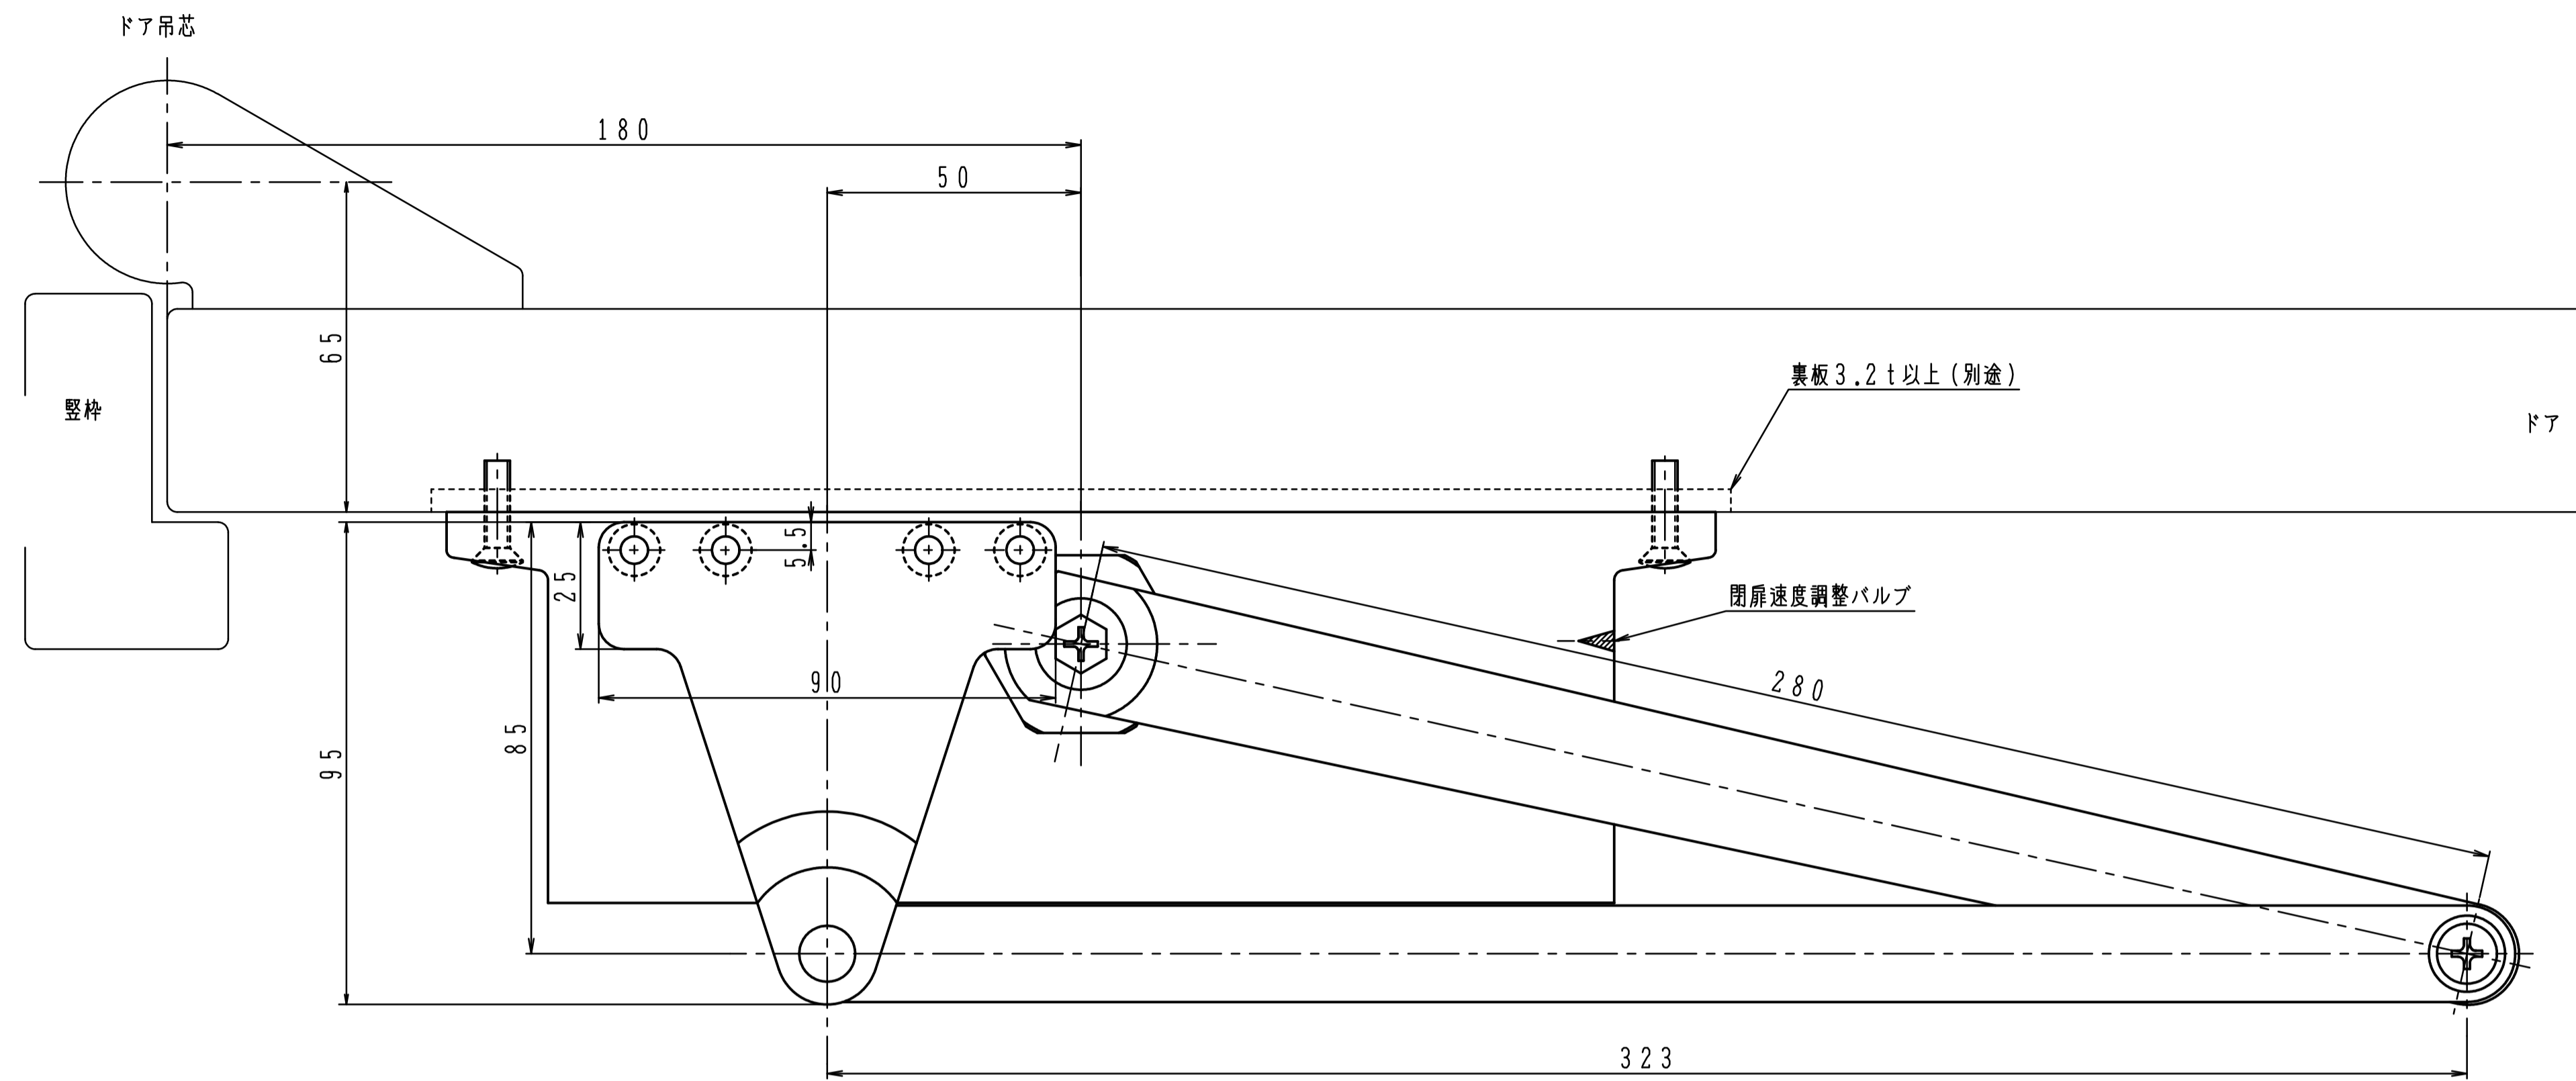

品番	適用ドア寸法 DW×DHmm	ドア重量 kg以下
P-84	1050×2400	85

本図はストップなし、左開きを示す。

180°開きでご使用の場合はW寸法「105以内」を守って下さい。

品番	適用ドア寸法 DW×DHmm	ドア重量 kg以下
P-84L	1050×2400	85

本図はストップなし、左開きを示す。

180°開きでご使用の場合はW寸法「105以内」を守って下さい。

品番	適用ドア寸法 DW×DHmm	ドア重量 kg以下
P-84A	1050×2400	85

本図はストップなし、左開きを示す。

180°開きでご使用の場合はW寸法「105以内」を守って下さい。

品番	適用ドア寸法 DW×DHmm	ドア重量 kg以下
P-84K	1050×2400	85

本図はストップなし、左開きを示す。

180°開きでご使用の場合はW寸法「105以内」を守って下さい。

品番	適用ドア寸法 DW×DHmm	ドア重量 kg以下
P-84AK	1050×2400	85

本図はストップなし、左開きを示す。

180°開きでご使用の場合はW寸法「105以内」を守って下さい。

品番	適用ドア寸法 DW×DHmm	ドア重量 kg以下
AP-84	1050×2400	85

本図はストップなし、左開きを示す。

180°開きでご使用の場合はW寸法「105以内」を守って下さい。

品番	適用ドア寸法 DW×DHmm	ドア重量 kg以下
PT-84	1050×2400	85

本図はストップなし、左開きを示す。

180°開きでご使用の場合はW寸法「105以内」を守って下さい。