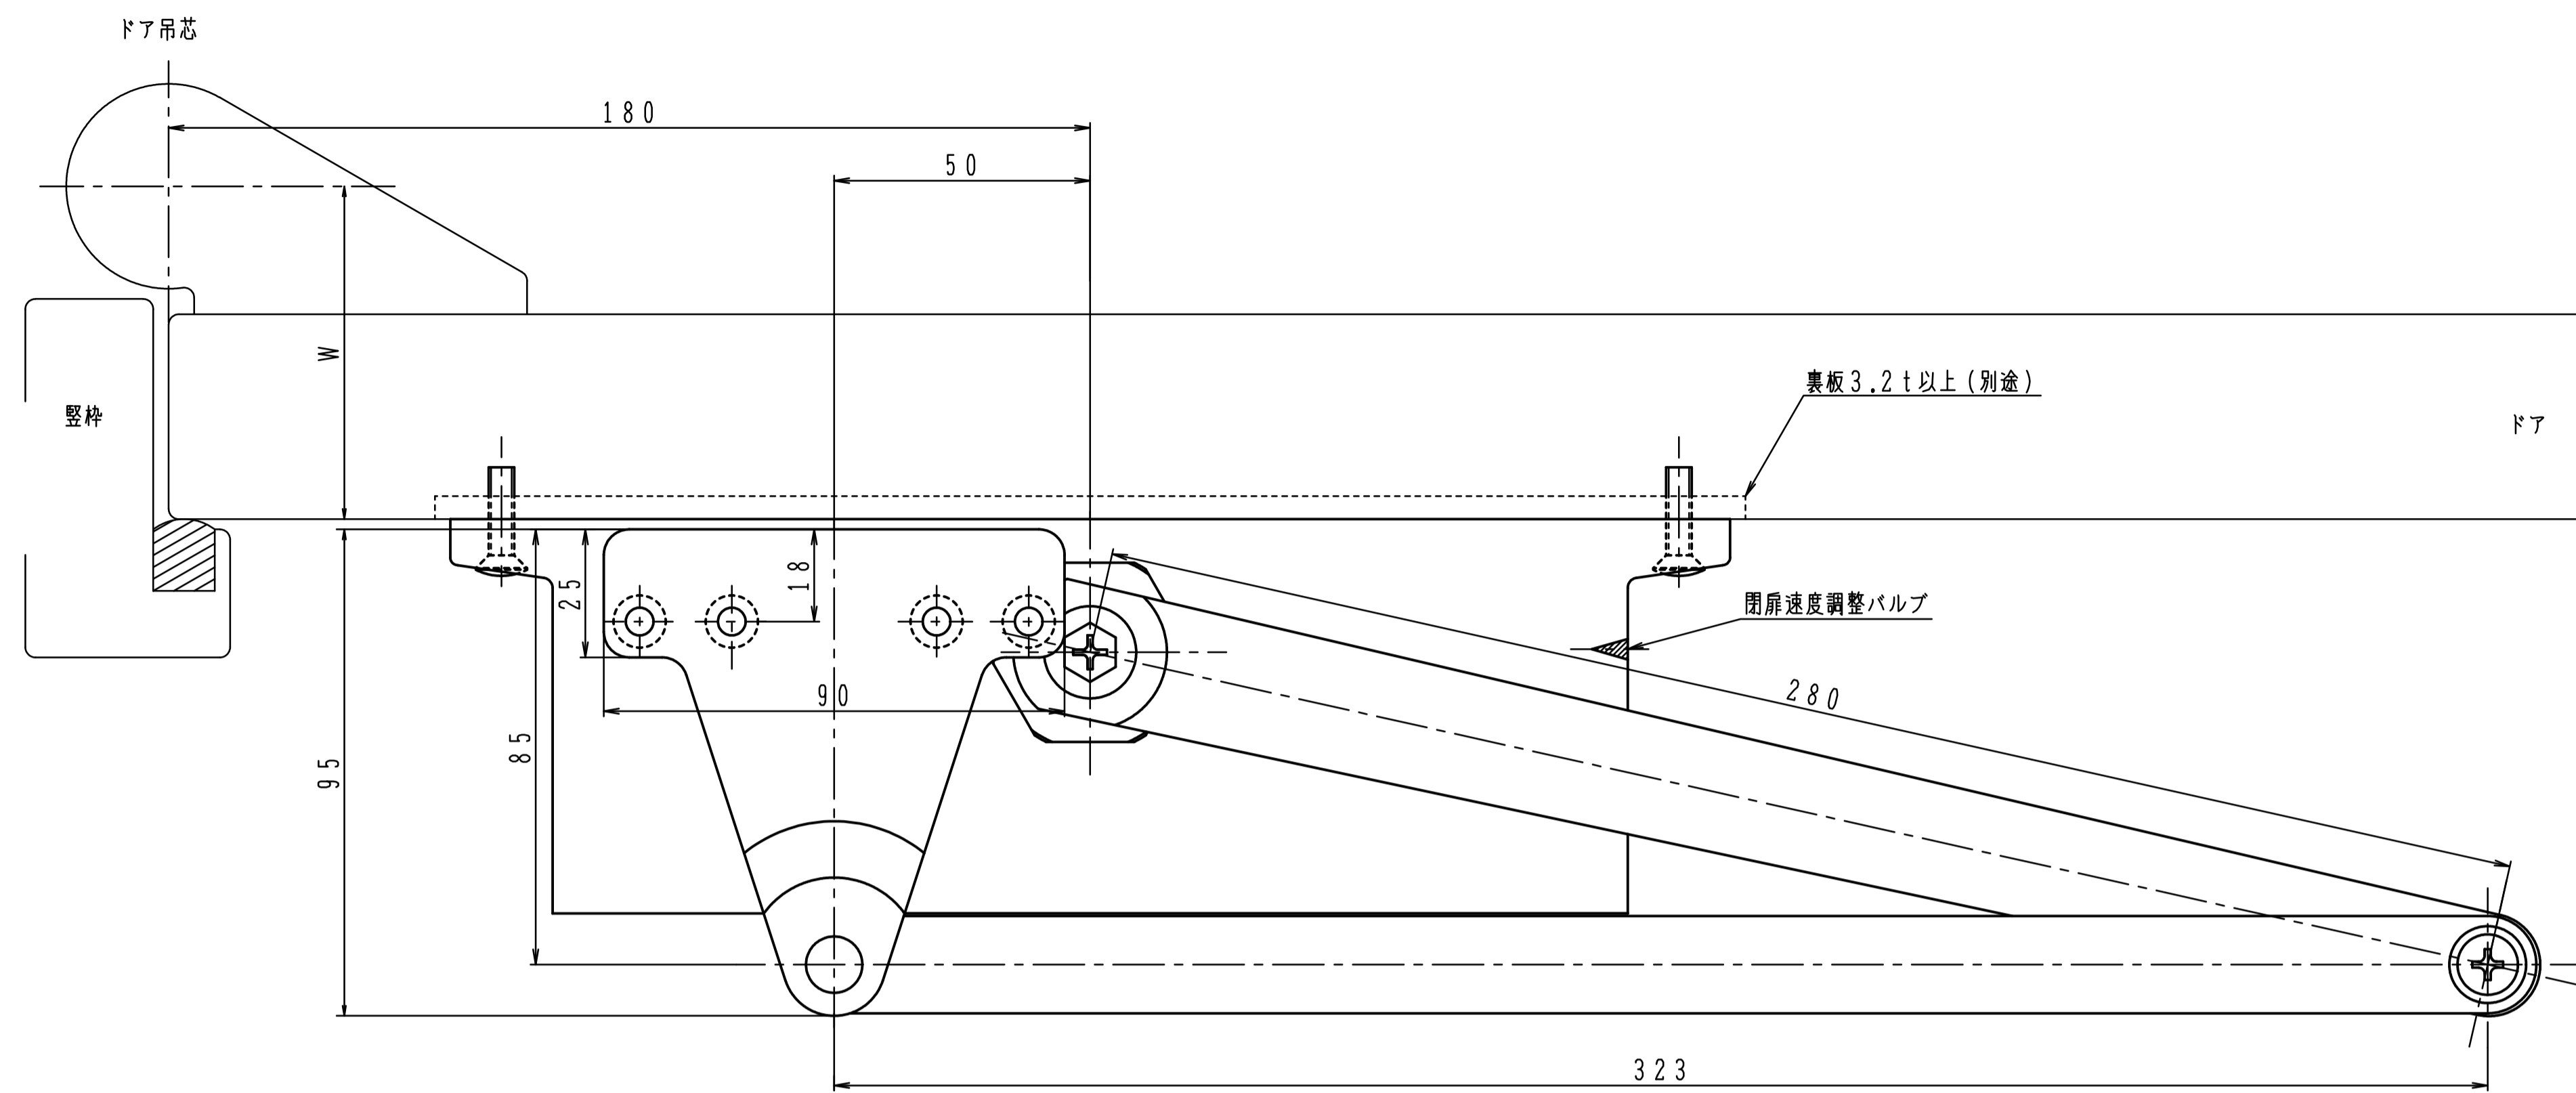

品番	適用ドア寸法 DW×DHmm	ドア重量 kg以下
P-84	1050×2400	85

本図はストップなし、左開きを示す。

180°開きでご使用の場合はW寸法「105以内」を守って下さい。

品番	適用ドア寸法 DW×DHmm	ドア重量 kg以下
P-84L	1050×2400	85

本図はストップなし、左開きを示す。

180°開きでご使用の場合はW寸法「105以内」を守って下さい。

品番	適用ドア寸法 DW×DHmm	ドア重量 kg以下
P-84A	1050×2400	85

本図はストップなし、左開きを示す。

180°開きでご使用の場合はW寸法「105以内」を守って下さい。

品番	適用ドア寸法 DW×DHmm	ドア重量 kg以下
P-84K	1050×2400	85

本図はストップなし、左開きを示す。

180°開きでご使用の場合はW寸法「105以内」を守って下さい。

品番	適用ドア寸法 DW×DHmm	ドア重量 kg以下
P-84AK	1050×2400	85

本図はストップなし、左開きを示す。

180°開きでご使用の場合はW寸法「105以内」を守って下さい。

品番	適用ドア寸法 DW×DHmm	ドア重量 kg以下
AP-84	1050×2400	85

本図はストップなし、左開きを示す。

180°開きでご使用の場合はW寸法「105以内」を守って下さい。

品番	適用ドア寸法 DW×DHmm	ドア重量 kg以下
PT-84	1050×2400	85

本図はストップなし、左開きを示す。

180°開きでご使用の場合はW寸法「105以内」を守って下さい。