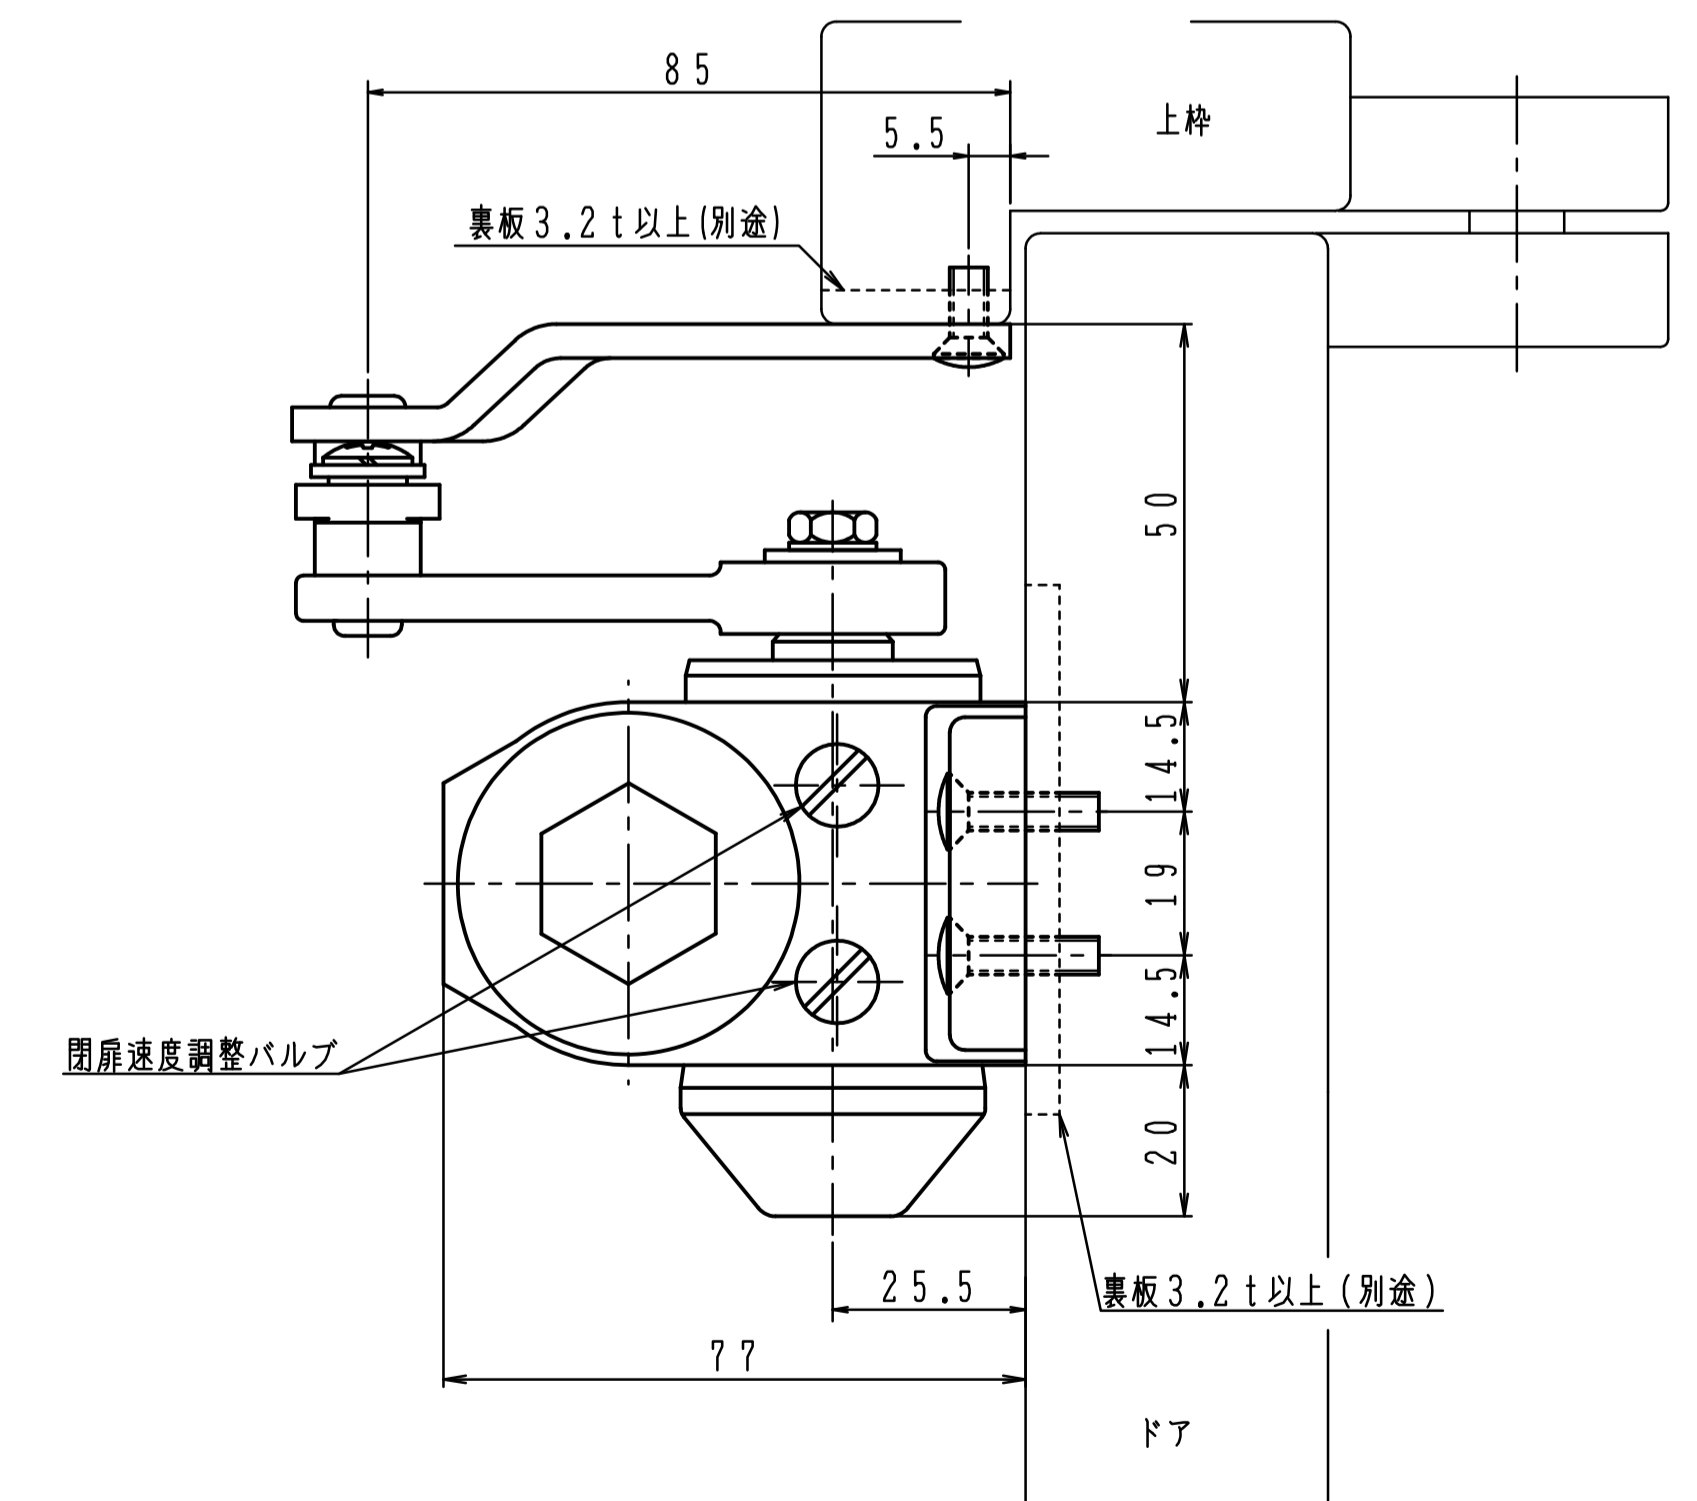

品番	適用ドア寸法 DW×DHmm	ドア重量 kg以下
P-84	1050×2400	85

本図はストップなし、左開きを示す。

180°開きでご使用の場合はW寸法「105以内」を守って下さい。

品番	適用ドア寸法 DW×DHmm	ドア重量 kg以下
P-84L	1050×2400	85

本図はストップなし、左開きを示す。

180°開きでご使用の場合はW寸法「105以内」を守って下さい。

品番	適用ドア寸法 DW×DHmm	ドア重量 kg以下
P-84A	1050×2400	85

本図はストップなし、左開きを示す。

180°開きでご使用の場合はW寸法「105以内」を守って下さい。

品番	適用ドア寸法 DW×DHmm	ドア重量 kg以下
P-84K	1050×2400	85

本図はストップなし、左開きを示す。

180°開きでご使用の場合はW寸法「105以内」を守って下さい。

品番	適用ドア寸法 DW×DHmm	ドア重量 kg以下
P-84AK	1050×2400	85

本図はストップなし、左開きを示す。

180°開きでご使用の場合はW寸法「105以内」を守って下さい。

品番	適用ドア寸法 DW×DHmm	ドア重量 kg以下
AP-84	1050×2400	85

本図はストップなし、左開きを示す。

180°開きでご使用の場合はW寸法「105以内」を守って下さい。

品番	適用ドア寸法 DW×DHmm	ドア重量 kg以下
PT-84	1050×2400	85

本図はストップなし、左開きを示す。

180°開きでご使用の場合はW寸法「105以内」を守って下さい。