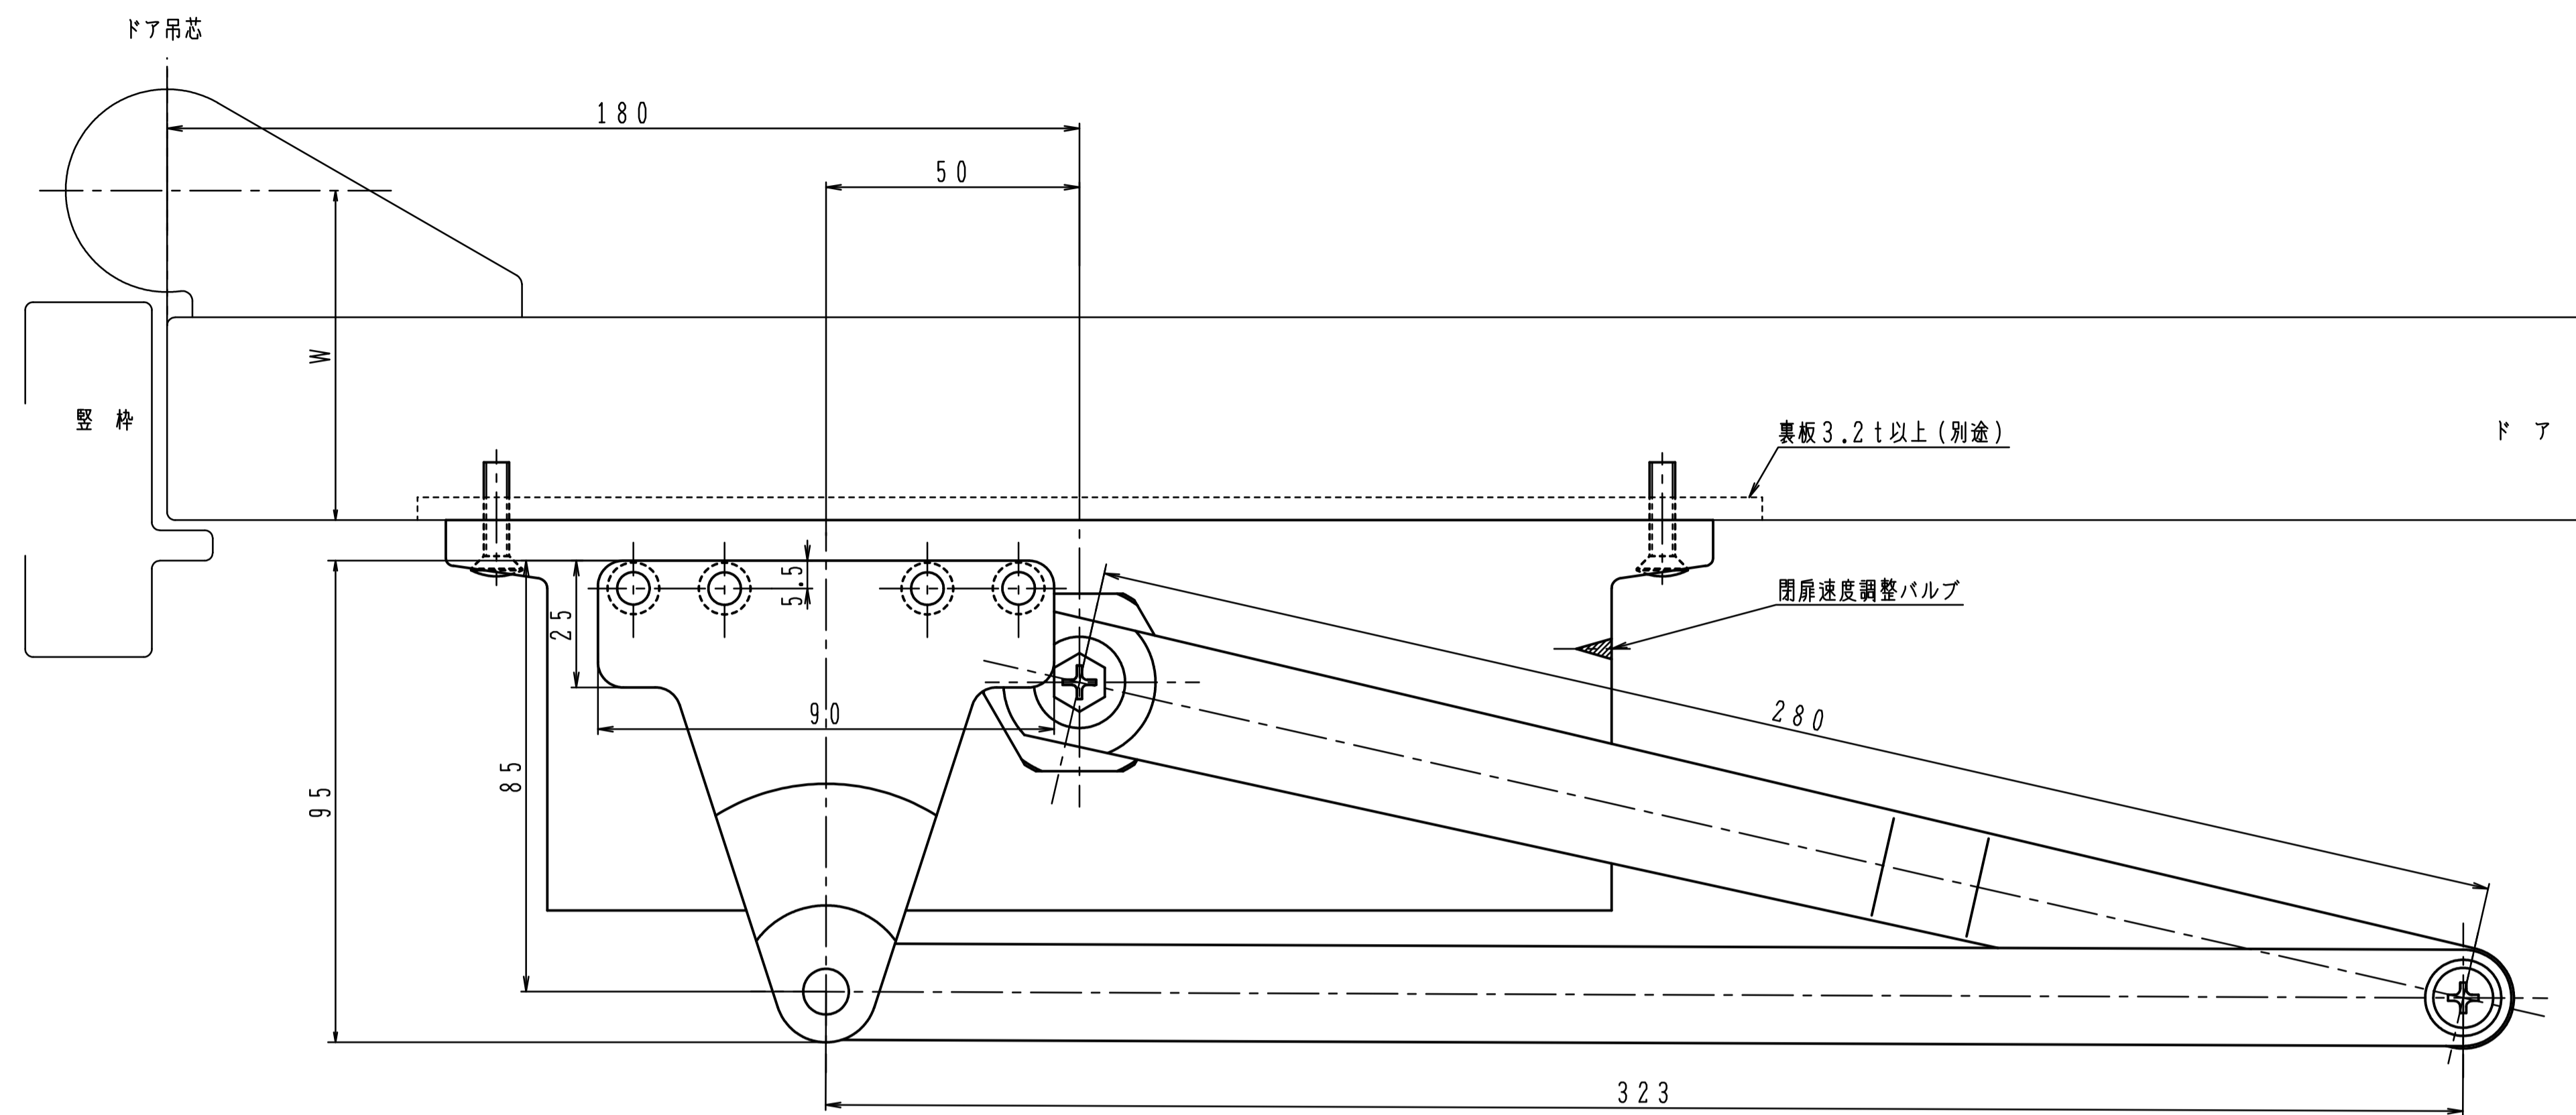

品番	適用ドア寸法 DW×DHmm	ドア重量 kg以下
P-84	1050×2400	85

本図はストップなし、左開きを示す。

180°開きでご使用の場合はW寸法「105以内」を守って下さい。

品番	適用ドア寸法 DW×DHmm	ドア重量 kg以下
P-84L	1050×2400	85

本図はストップなし、左開きを示す。

180°開きでご使用の場合はW寸法「105以内」を守って下さい。

品番	適用ドア寸法 DW×DHmm	ドア重量 kg以下
P-84A	1050×2400	85

本図はストップなし、左開きを示す。

180°開きでご使用の場合はW寸法「105以内」を守って下さい。

品番	適用ドア寸法 DW×DHmm	ドア重量 kg以下
P-84K	1050×2400	85

本図はストップなし、左開きを示す。

180°開きでご使用の場合はW寸法「105以内」を守って下さい。

品番	適用ドア寸法 DW×DHmm	ドア重量 kg以下
P-84AK	1050×2400	85

本図はストップなし、左開きを示す。

180°開きでご使用の場合はW寸法「105以内」を守って下さい。

品番	適用ドア寸法 DW×DHmm	ドア重量 kg以下
AP-84	1050×2400	85

本図はストップなし、左開きを示す。

180°開きでご使用の場合はW寸法「105以内」を守って下さい。

品番	適用ドア寸法 DW×DHmm	ドア重量 kg以下
PT-84	1050×2400	85

本図はストップなし、左開きを示す。

180°開きでご使用の場合はW寸法「105以内」を守って下さい。