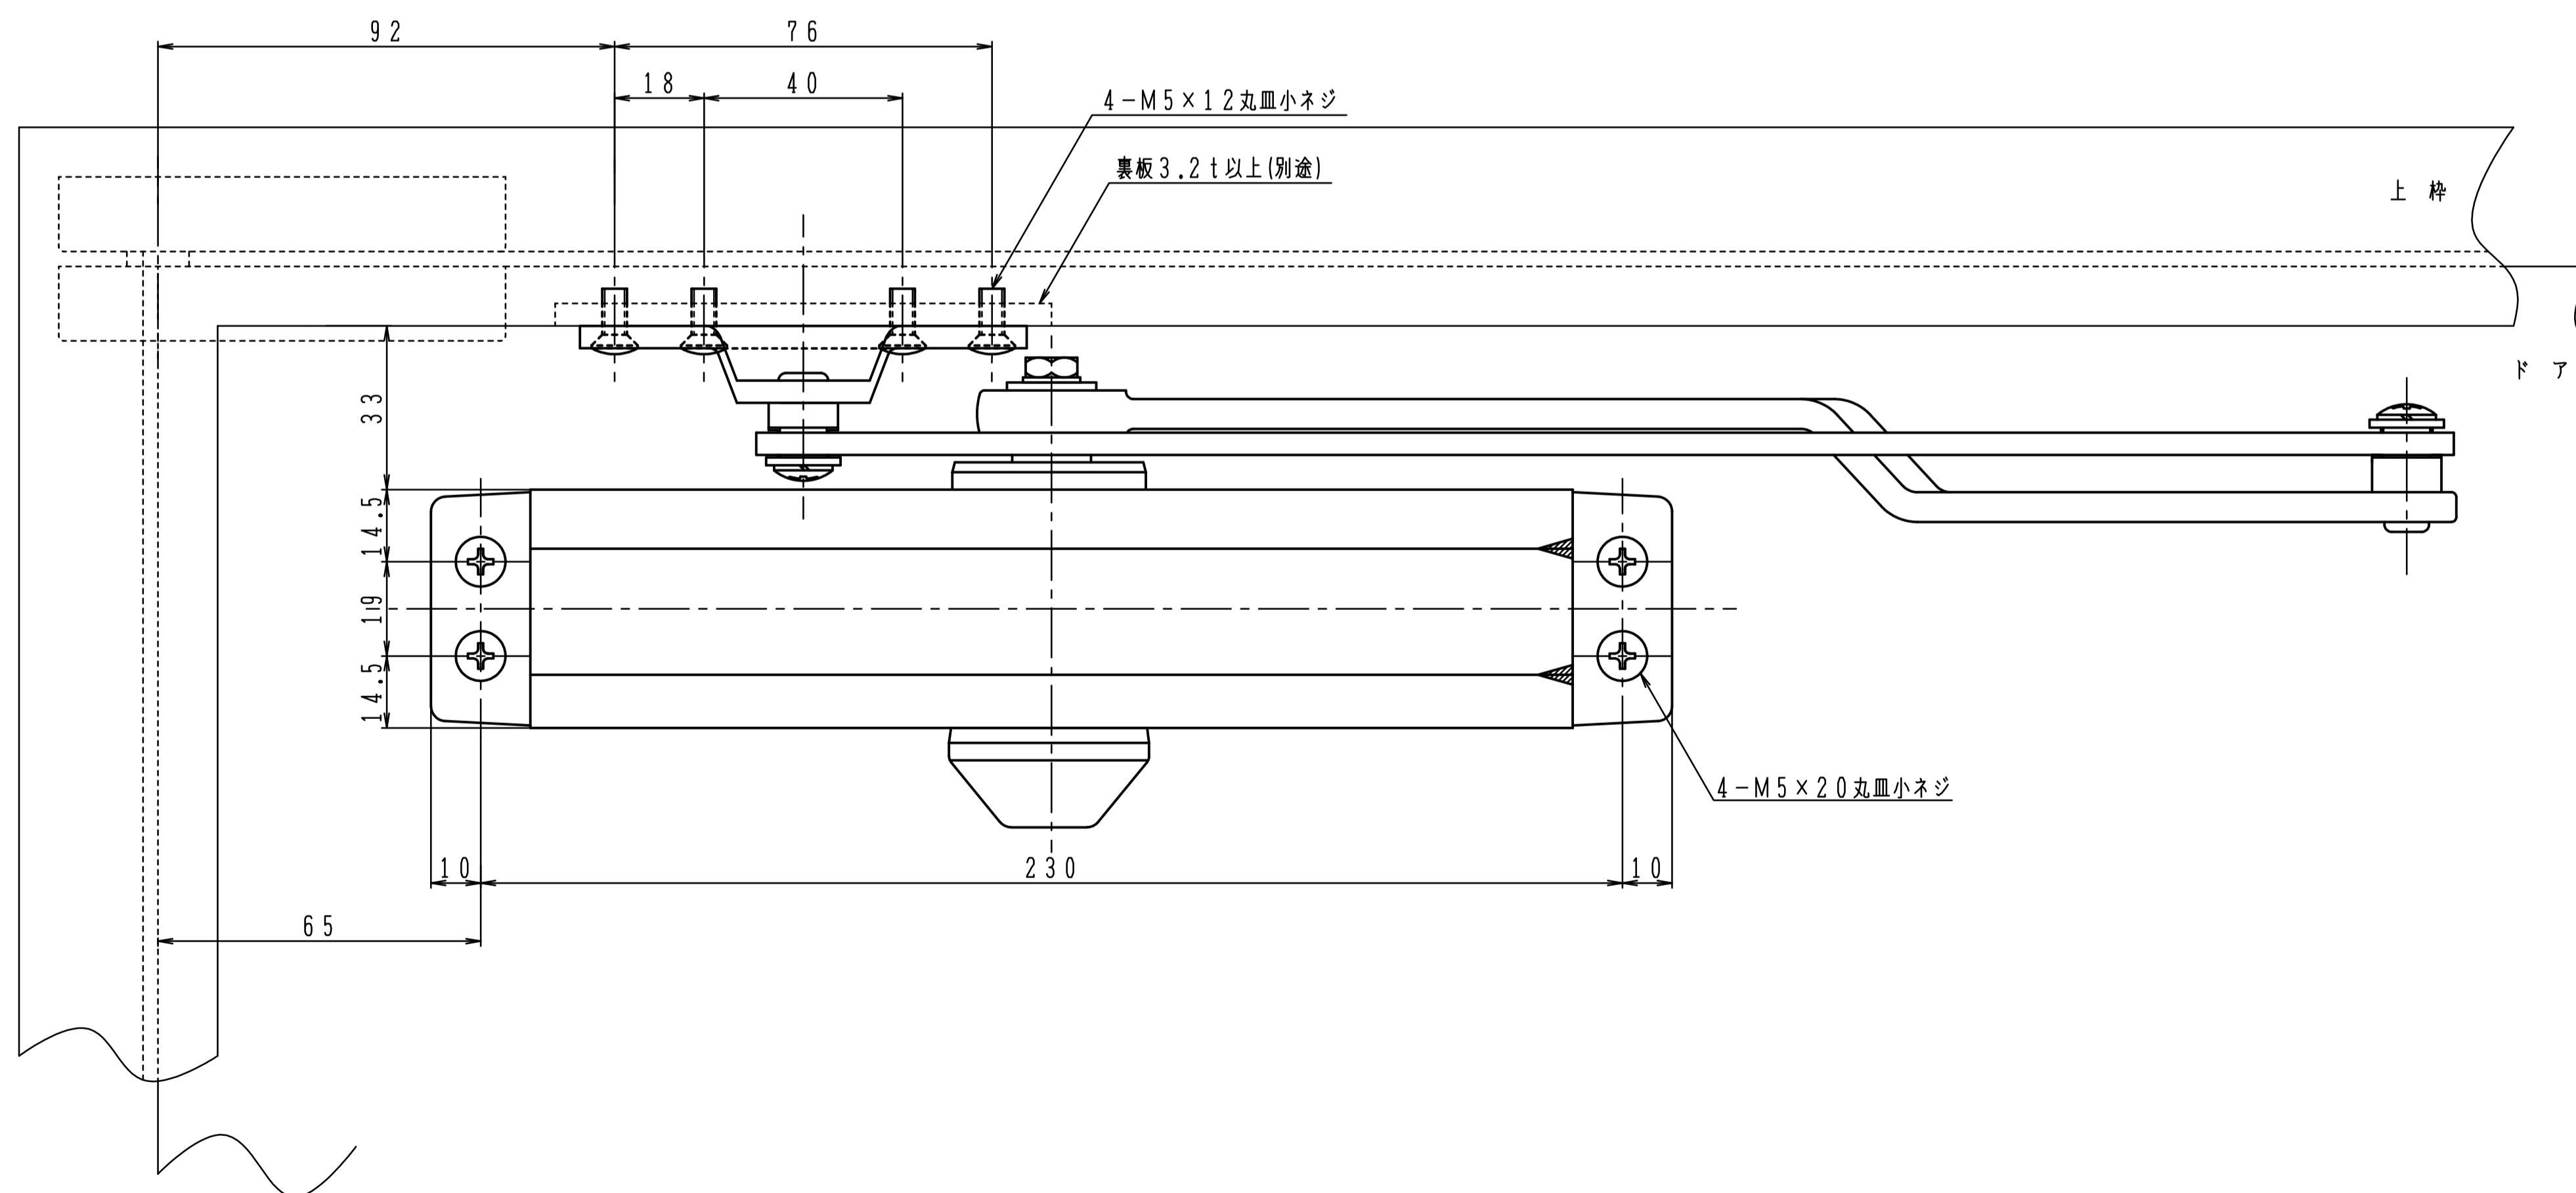

品番	適用ドア寸法 DW×DHmm	ドア重量 kg以下
P-84	1050×2400	85

本図はストップなし、左開きを示す。

180°開きでご使用の場合はW寸法「105以内」を守って下さい。

品番	適用ドア寸法 DW×DHmm	ドア重量 kg以下
P-84L	1050×2400	85

本図はストップなし、左開きを示す。

180°開きでご使用の場合はW寸法「105以内」を守って下さい。

品番	適用ドア寸法 DW×DHmm	ドア重量 kg以下
P-84A	1050×2400	85

本図はストップなし、左開きを示す。

180°開きでご使用の場合はW寸法「105以内」を守って下さい。

品番	適用ドア寸法 DW×DHmm	ドア重量 kg以下
P-84K	1050×2400	85

本図はストップなし、左開きを示す。

180°開きでご使用の場合はW寸法「105以内」を守って下さい。

品番	適用ドア寸法 DW×DHmm	ドア重量 kg以下
P-84AK	1050×2400	85

本図はストップなし、左開きを示す。

180°開きでご使用の場合はW寸法「105以内」を守って下さい。

品番	適用ドア寸法 DW×DHmm	ドア重量 kg以下
AP-84	1050×2400	85

本図はストップなし、左開きを示す。

180°開きでご使用の場合はW寸法「105以内」を守って下さい。

品番	適用ドア寸法 DW×DHmm	ドア重量 kg以下
PT-84	1050×2400	85

本図はストップなし、左開きを示す。

180°開きでご使用の場合はW寸法「105以内」を守って下さい。