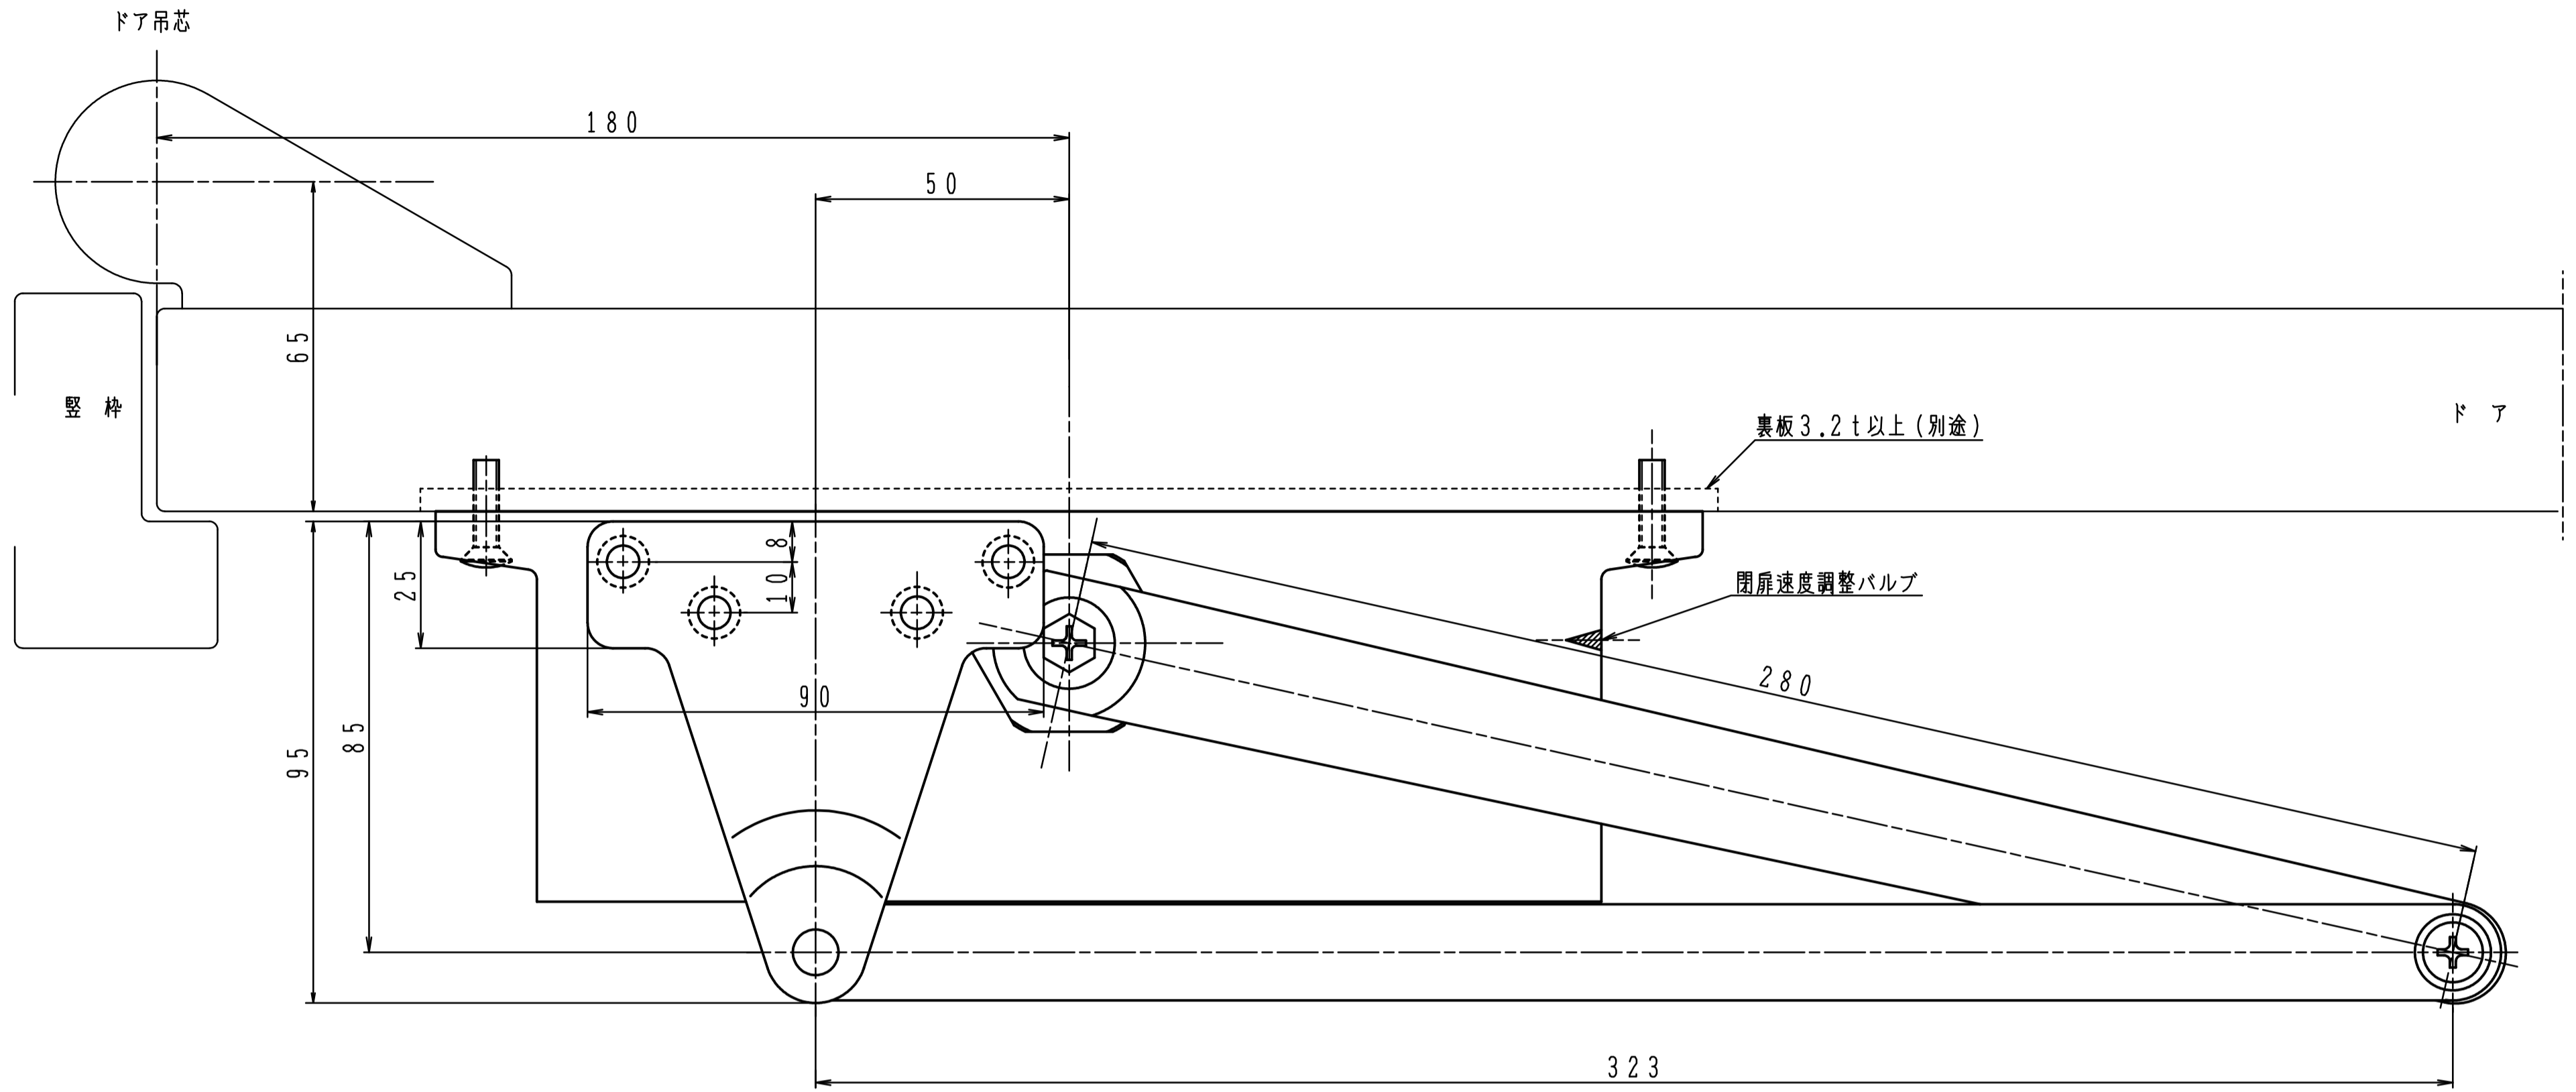

品番	適用ドア寸法 DW×DHmm	ドア重量 kg以下
P-84	1050×2400	85

本図はストップなし、左開きを示す。

180°開きでご使用の場合はW寸法「105以内」を守って下さい。

品番	適用ドア寸法 DW×DHmm	ドア重量 kg以下
P-84L	1050×2400	85

本図はストップなし、左開きを示す。

180°開きでご使用の場合はW寸法「105以内」を守って下さい。

品番	適用ドア寸法 DW×DHmm	ドア重量 kg以下
P-84A	1050×2400	85

本図はストップなし、左開きを示す。

180°開きでご使用の場合はW寸法「105以内」を守って下さい。

品番	適用ドア寸法 DW×DHmm	ドア重量 kg以下
P-84K	1050×2400	85

本図はストップなし、左開きを示す。

180°開きでご使用の場合はW寸法「105以内」を守って下さい。

品番	適用ドア寸法 DW×DHmm	ドア重量 kg以下
P-84AK	1050×2400	85

本図はストップなし、左開きを示す。

180°開きでご使用の場合はW寸法「105以内」を守って下さい。

品番	適用ドア寸法 DW×DHmm	ドア重量 kg以下
AP-84	1050×2400	85

本図はストップなし、左開きを示す。

180°開きでご使用の場合はW寸法「105以内」を守って下さい。

品番	適用ドア寸法 DW×DHmm	ドア重量 kg以下
PT-84	1050×2400	85

本図はストップなし、左開きを示す。

180°開きでご使用の場合はW寸法「105以内」を守って下さい。