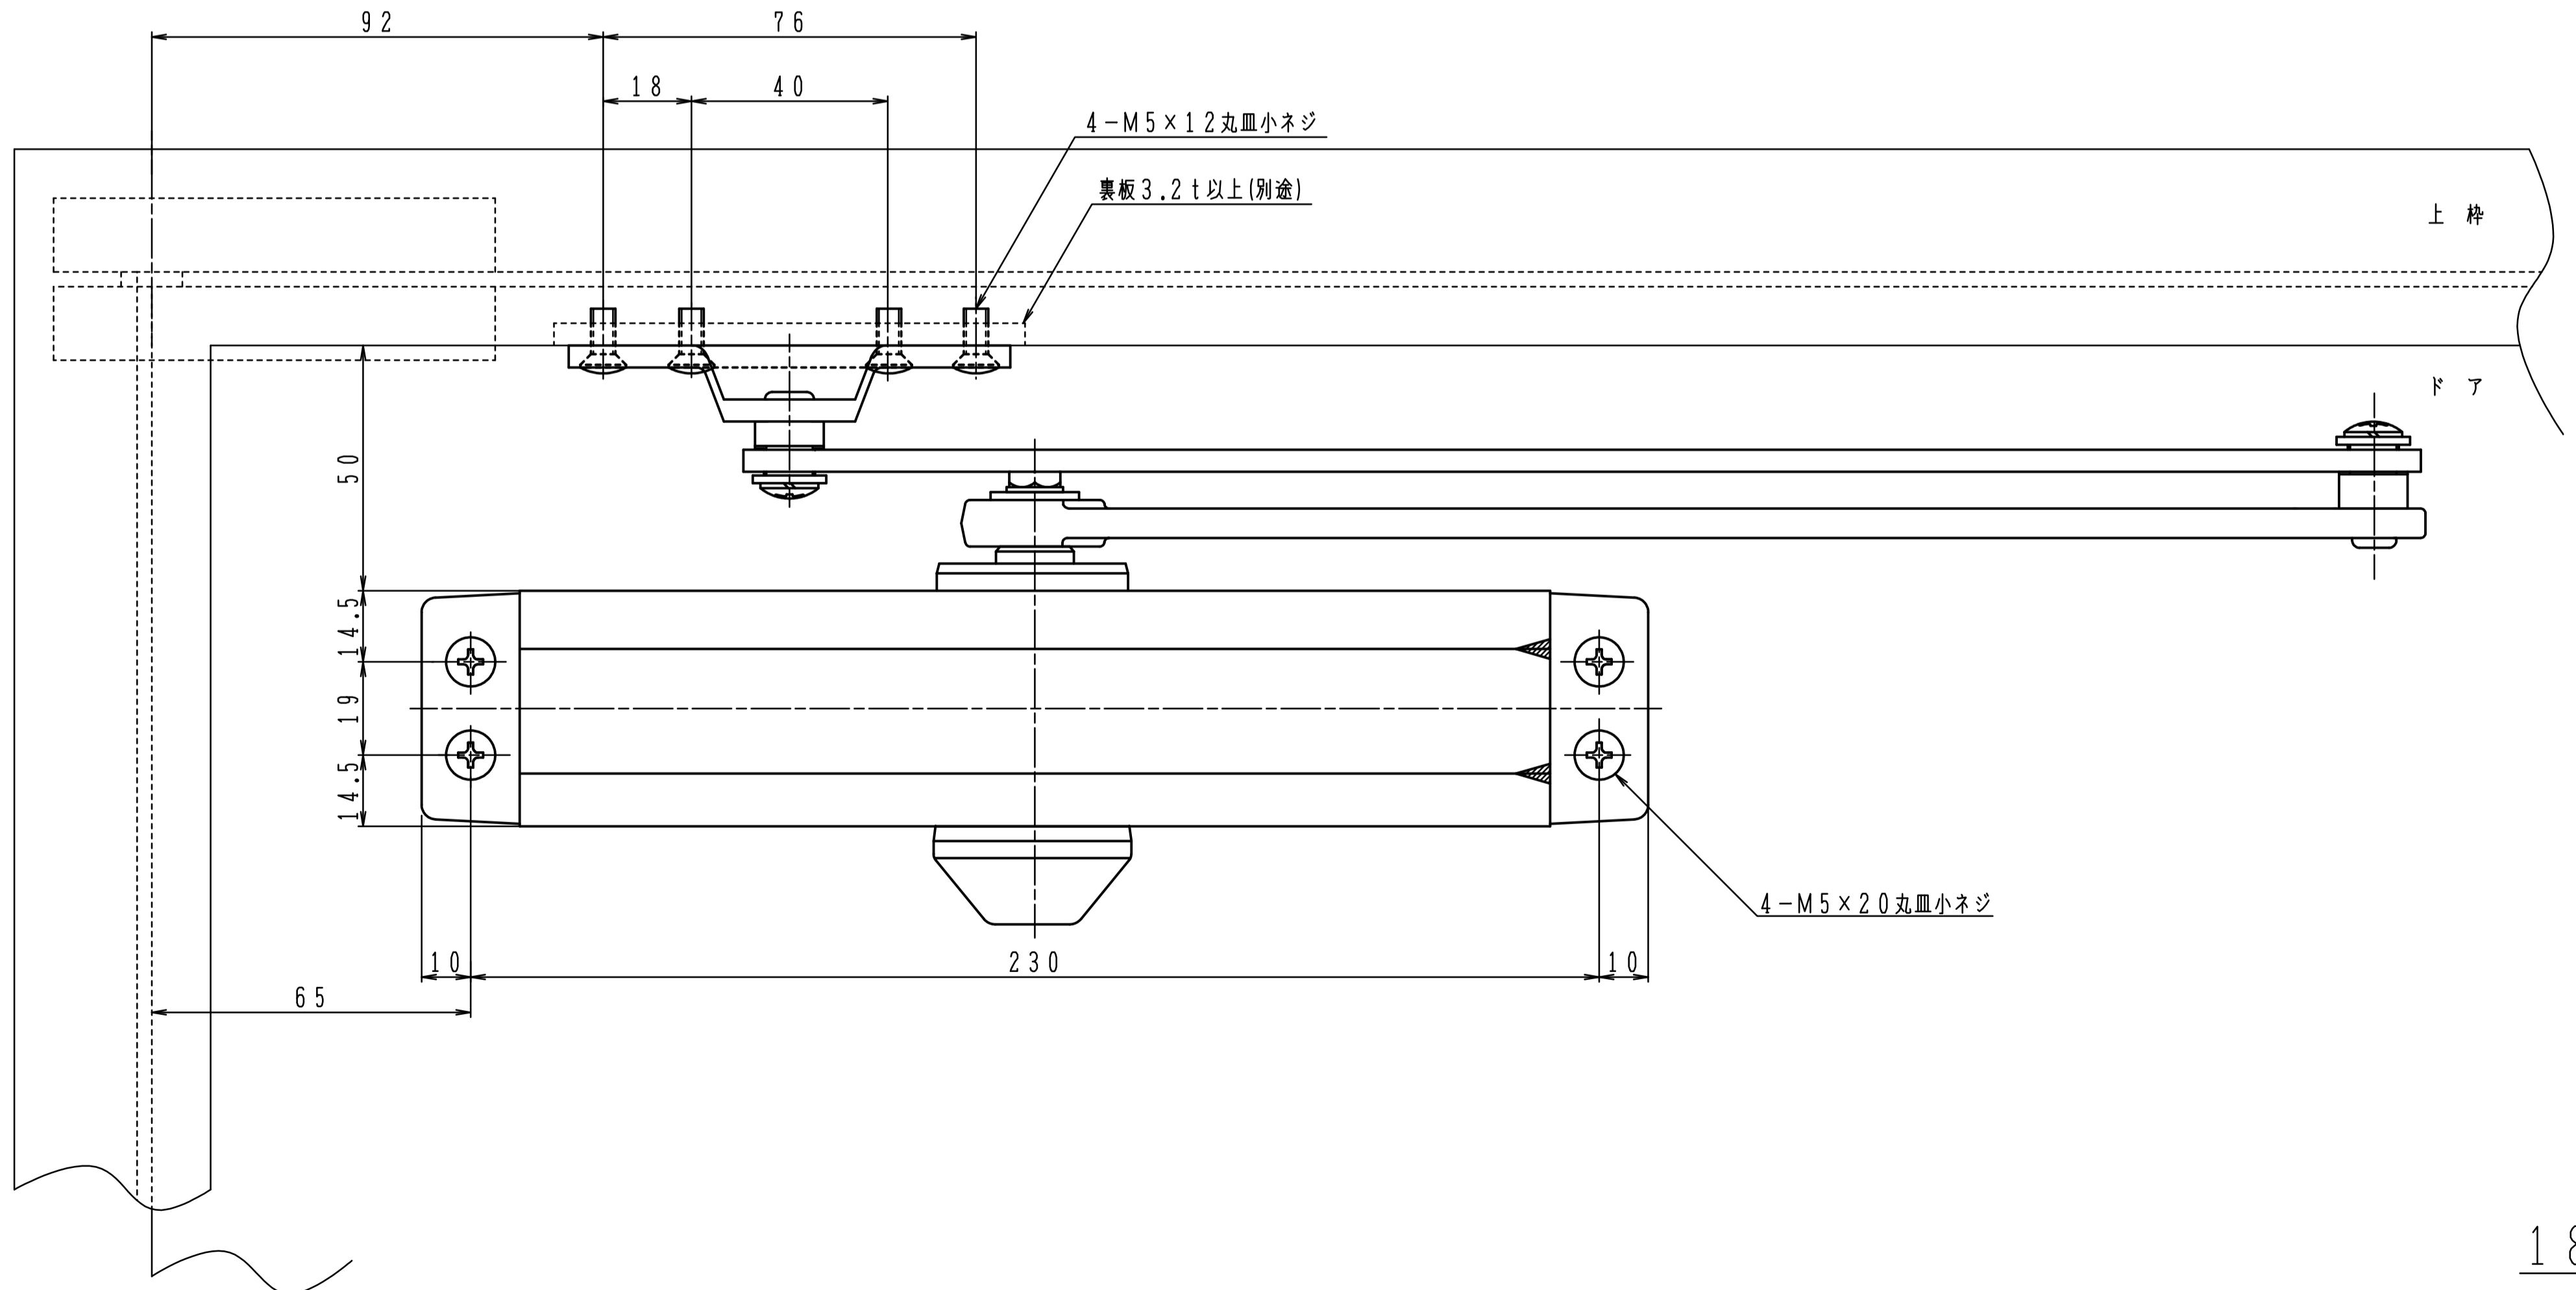

品番	適用ドア寸法 DW×DHmm	ドア重量 kg以下
P-84	1050×2400	85

本図はストップなし、左開きを示す。

180°開きでご使用の場合はW寸法「105以内」を守って下さい。

品番	適用ドア寸法 DW×DHmm	ドア重量 kg以下
P-84L	1050×2400	85

本図はストップなし、左開きを示す。

180°開きでご使用の場合はW寸法「105以内」を守って下さい。

品番	適用ドア寸法 DW×DHmm	ドア重量 kg以下
P-84A	1050×2400	85

本図はストップなし、左開きを示す。

180°開きでご使用の場合はW寸法「105以内」を守って下さい。

品番	適用ドア寸法 DW×DHmm	ドア重量 kg以下
P-84K	1050×2400	85

本図はストップなし、左開きを示す。

180°開きでご使用の場合はW寸法「105以内」を守って下さい。

品番	適用ドア寸法 DW×DHmm	ドア重量 kg以下
P-84AK	1050×2400	85

本図はストップなし、左開きを示す。

180°開きでご使用の場合はW寸法「105以内」を守って下さい。

品番	適用ドア寸法 DW×DHmm	ドア重量 kg以下
AP-84	1050×2400	85

本図はストップなし、左開きを示す。

180°開きでご使用の場合はW寸法「105以内」を守って下さい。

品番	適用ドア寸法 DW×DHmm	ドア重量 kg以下
PT-84	1050×2400	85

本図はストップなし、左開きを示す。

180°開きでご使用の場合はW寸法「105以内」を守って下さい。