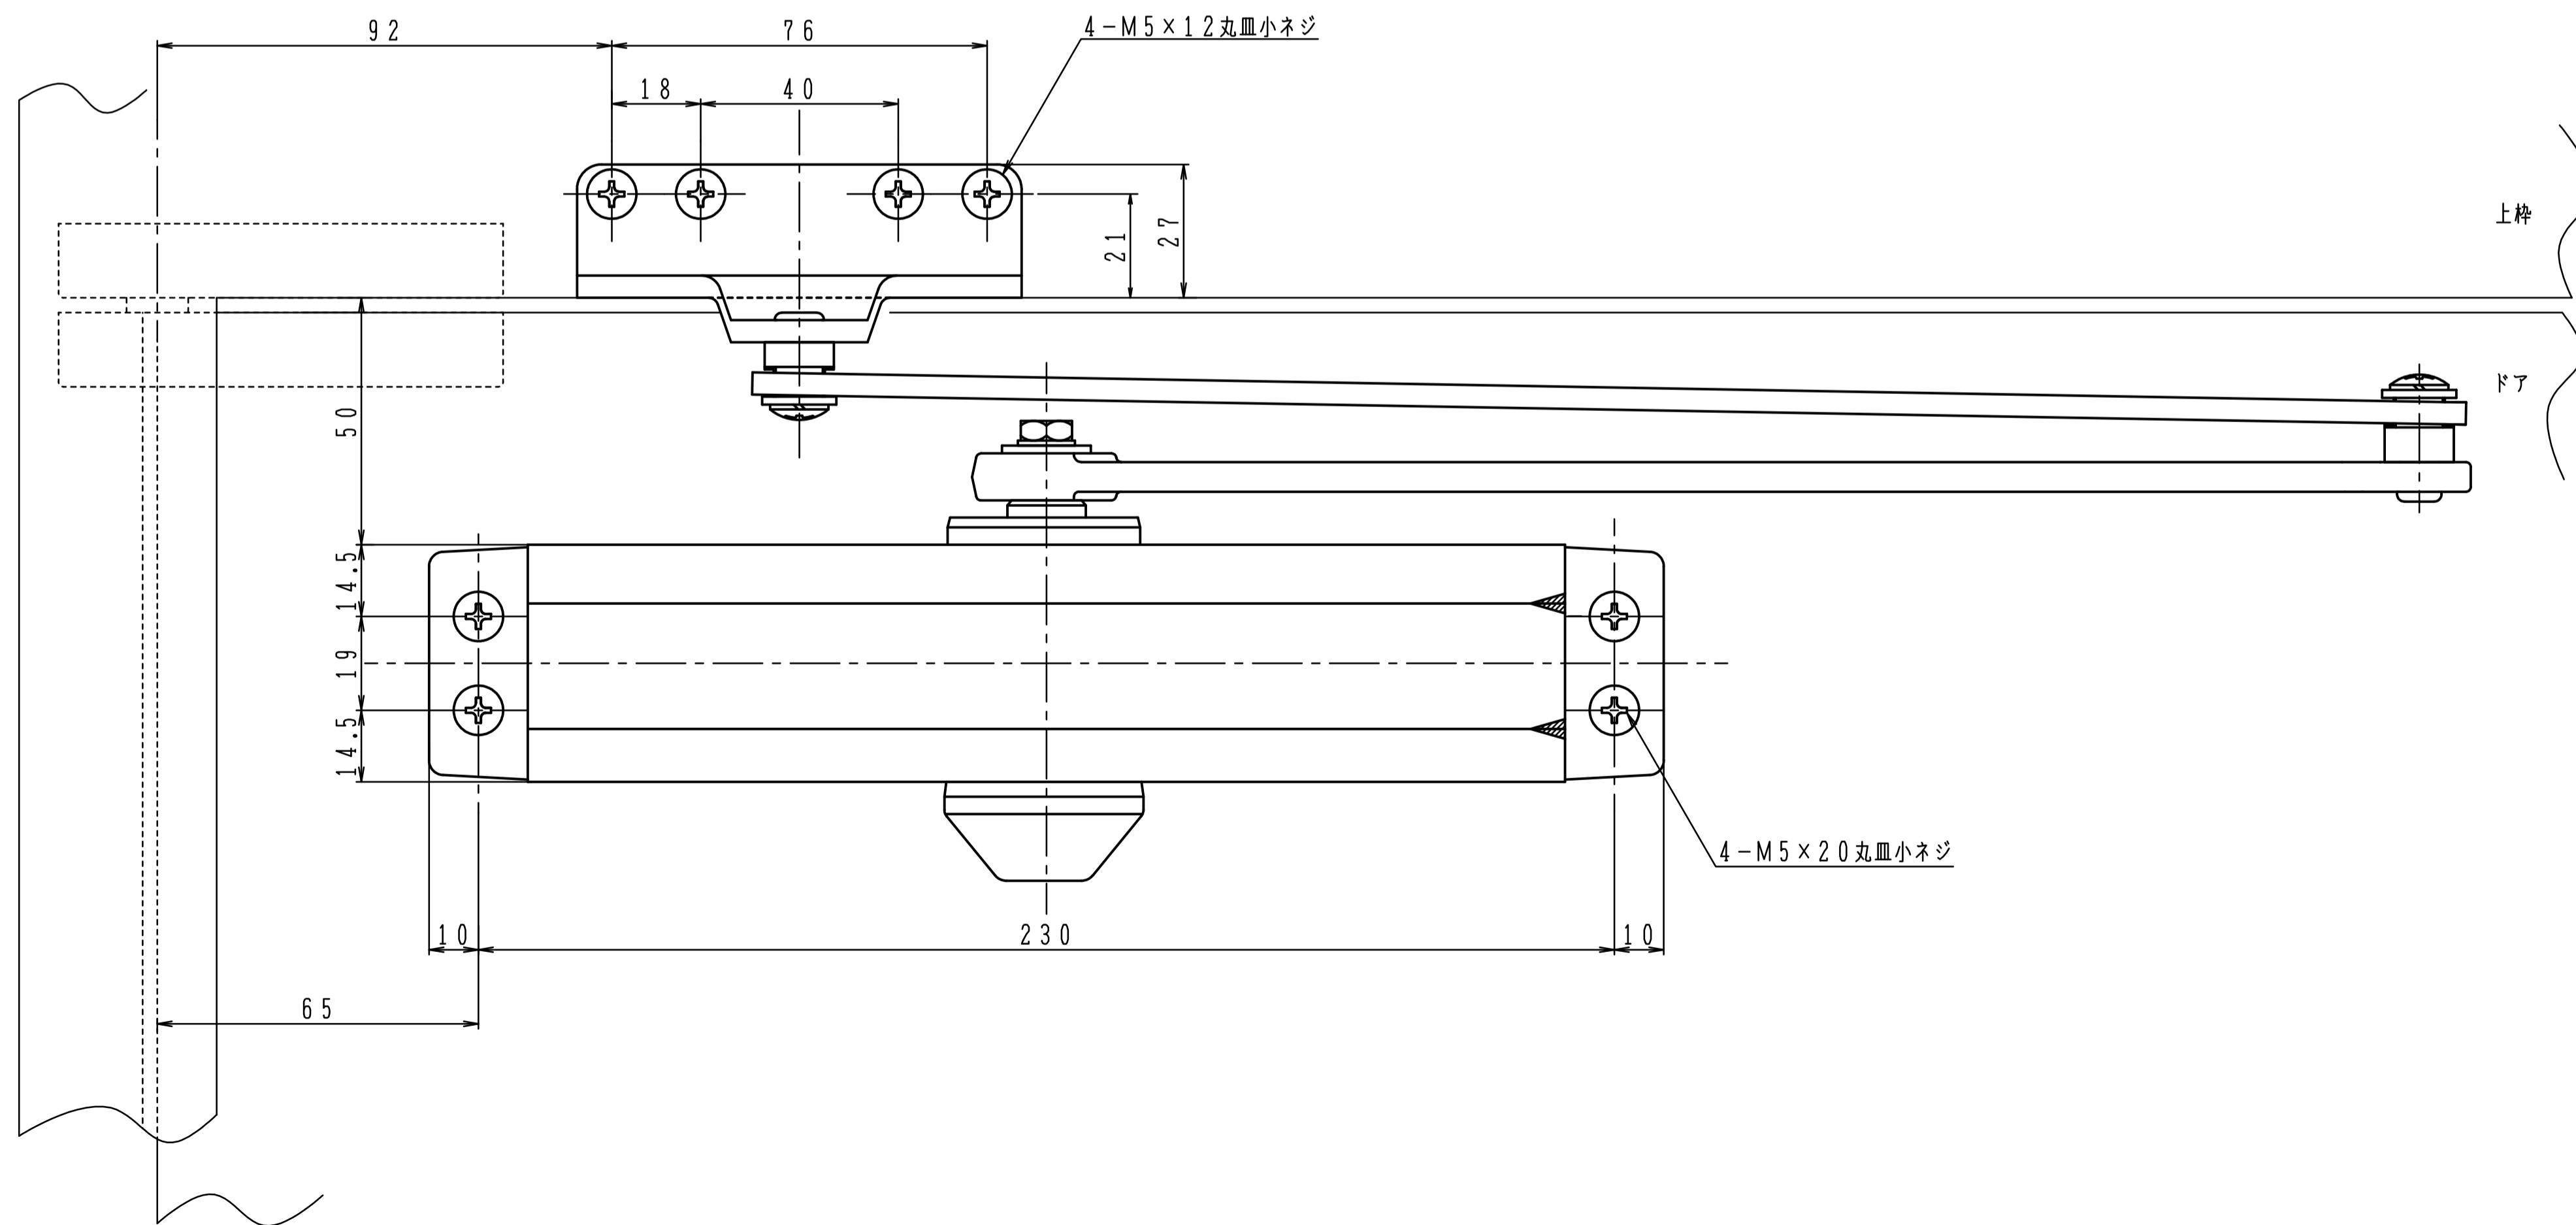

品番	適用ドア寸法 DW×DHmm	ドア重量 kg以下
P-84	1050×2400	85

本図はストップなし、左開きを示す。

180°開きでご使用の場合はW寸法「105以内」を守って下さい。

品番	適用ドア寸法 DW×DHmm	ドア重量 kg以下
P-84L	1050×2400	85

本図はストップなし、左開きを示す。

180°開きでご使用の場合はW寸法「105以内」を守って下さい。

品番	適用ドア寸法 DW×DHmm	ドア重量 kg以下
P-84A	1050×2400	85

本図はストップなし、左開きを示す。

180°開きでご使用の場合はW寸法「105以内」を守って下さい。

品番	適用ドア寸法 DW×DHmm	ドア重量 kg以下
P-84K	1050×2400	85

本図はストップなし、左開きを示す。

180°開きでご使用の場合はW寸法「105以内」を守って下さい。

品番	適用ドア寸法 DW×DHmm	ドア重量 kg以下
P-84AK	1050×2400	85

本図はストップなし、左開きを示す。

180°開きでご使用の場合はW寸法「105以内」を守って下さい。

品番	適用ドア寸法 DW×DHmm	ドア重量 kg以下
AP-84	1050×2400	85

本図はストップなし、左開きを示す。

180°開きでご使用の場合はW寸法「105以内」を守って下さい。

品番	適用ドア寸法 DW×DHmm	ドア重量 kg以下
PT-84	1050×2400	85

本図はストップなし、左開きを示す。

180°開きでご使用の場合はW寸法「105以内」を守って下さい。