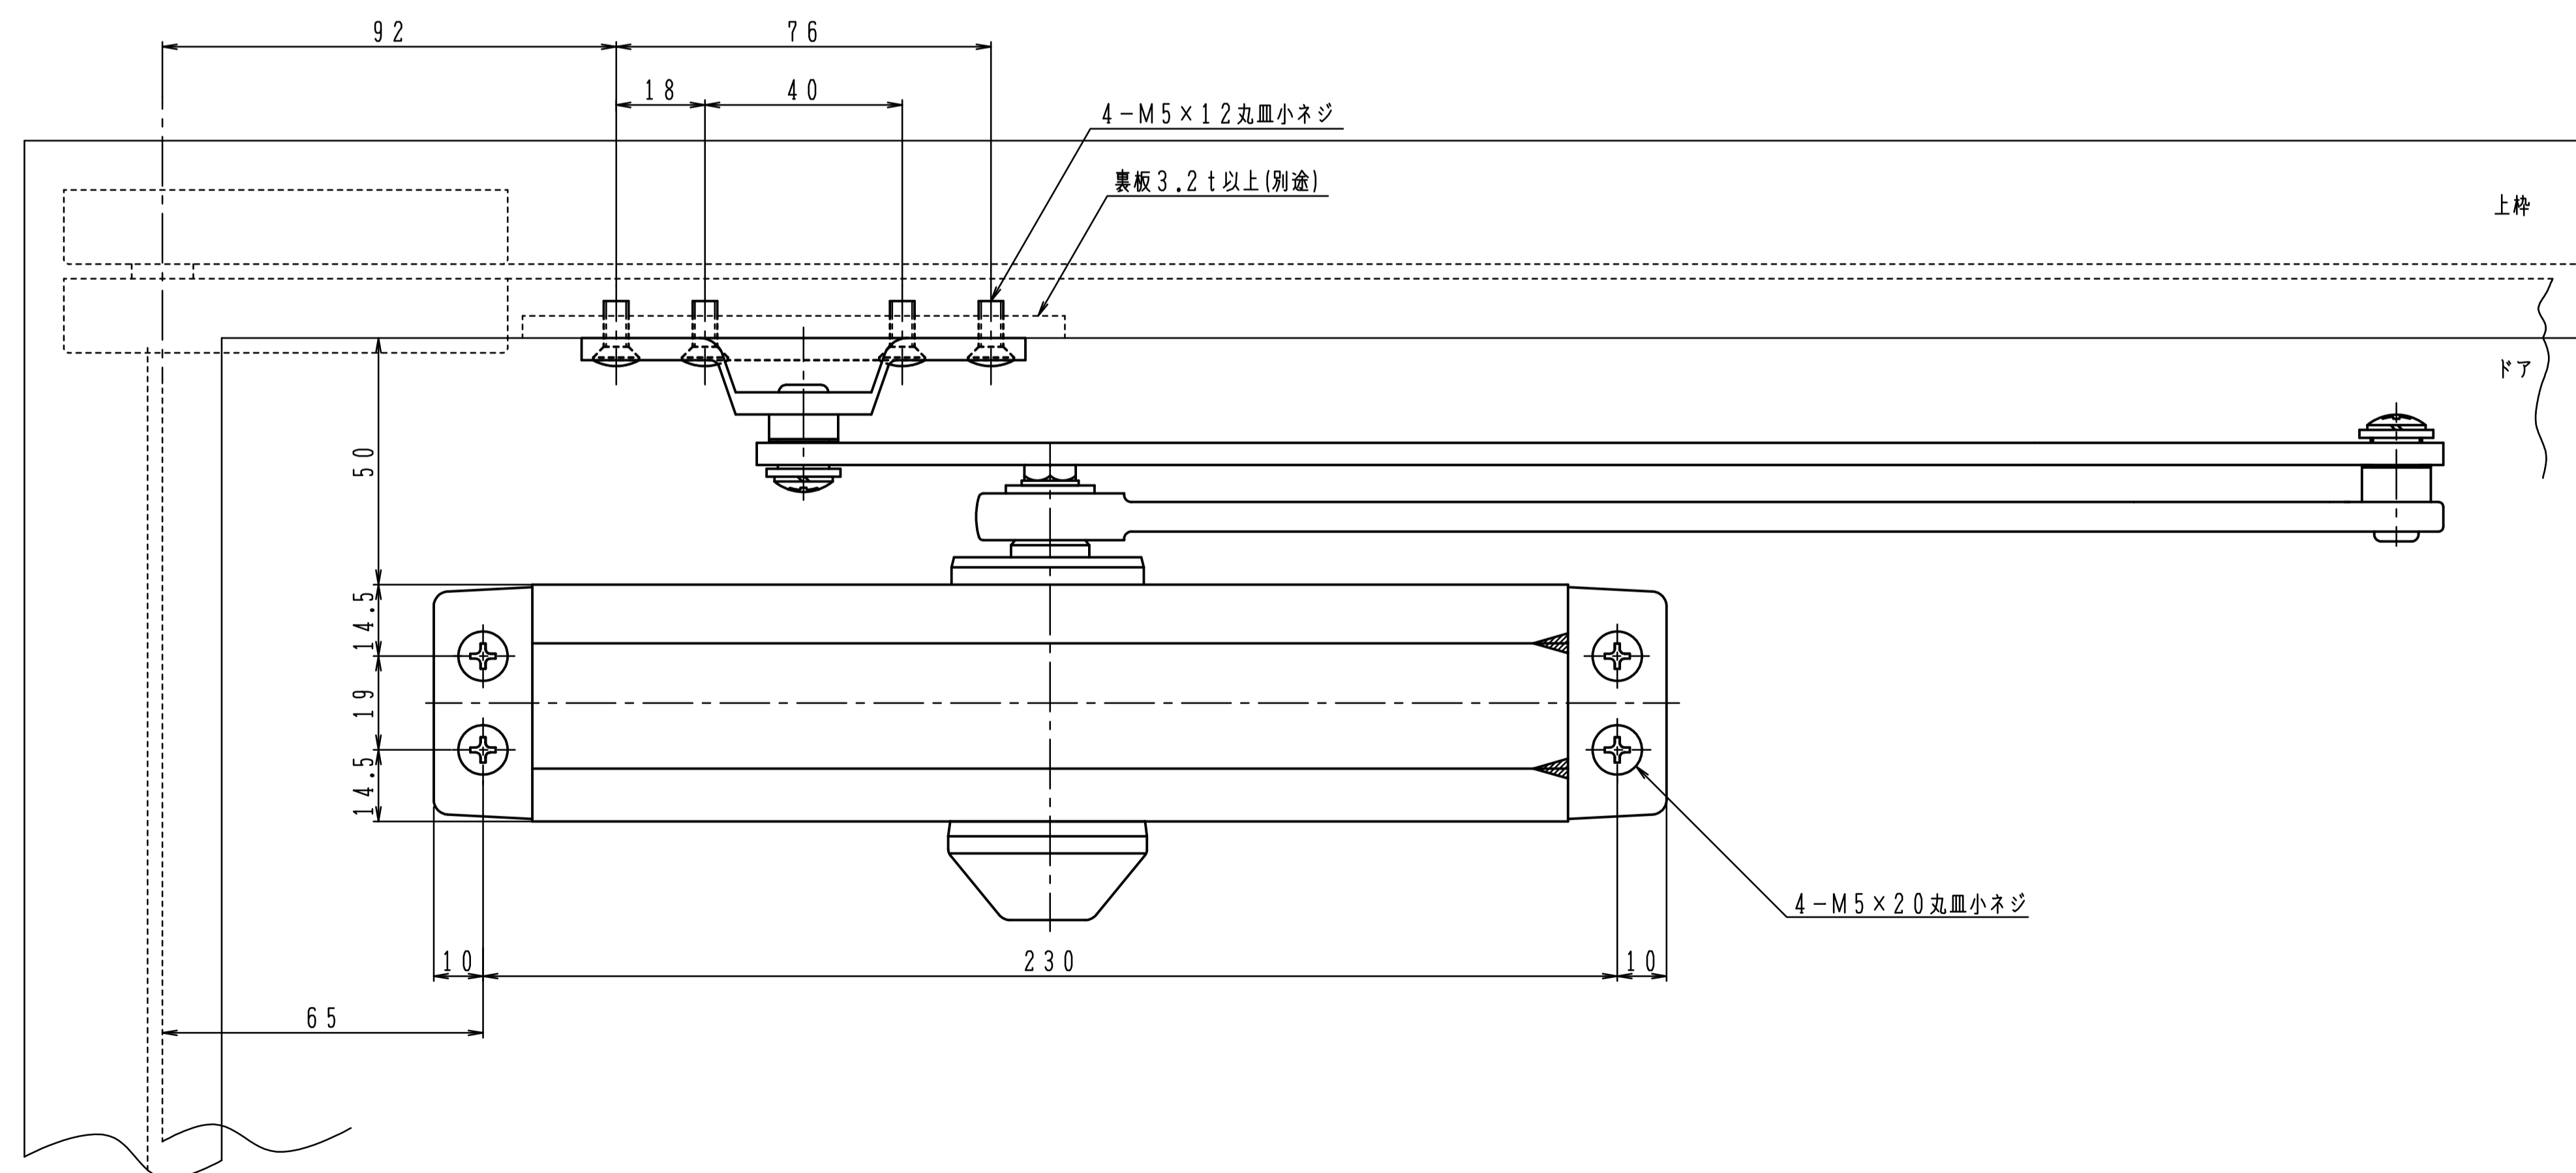

品番	適用ドア寸法 DW×DHmm	ドア重量 kg以下
P-84	1050×2400	85

本図はストップなし、左開きを示す。

180°開きでご使用の場合はW寸法「105以内」を守って下さい。

品番	適用ドア寸法 DW×DHmm	ドア重量 kg以下
P-84L	1050×2400	85

本図はストップなし、左開きを示す。

180°開きでご使用の場合はW寸法「105以内」を守って下さい。

品番	適用ドア寸法 DW×DHmm	ドア重量 kg以下
P-84A	1050×2400	85

本図はストップなし、左開きを示す。

180°開きでご使用の場合はW寸法「105以内」を守って下さい。

品番	適用ドア寸法 DW×DHmm	ドア重量 kg以下
P-84K	1050×2400	85

本図はストップなし、左開きを示す。

180°開きでご使用の場合はW寸法「105以内」を守って下さい。

品番	適用ドア寸法 DW×DHmm	ドア重量 kg以下
P-84AK	1050×2400	85

本図はストップなし、左開きを示す。

180°開きでご使用の場合はW寸法「105以内」を守って下さい。

品番	適用ドア寸法 DW×DHmm	ドア重量 kg以下
AP-84	1050×2400	85

本図はストップなし、左開きを示す。

180°開きでご使用の場合はW寸法「105以内」を守って下さい。

品番	適用ドア寸法 DW×DHmm	ドア重量 kg以下
PT-84	1050×2400	85

本図はストップなし、左開きを示す。

180°開きでご使用の場合はW寸法「105以内」を守って下さい。