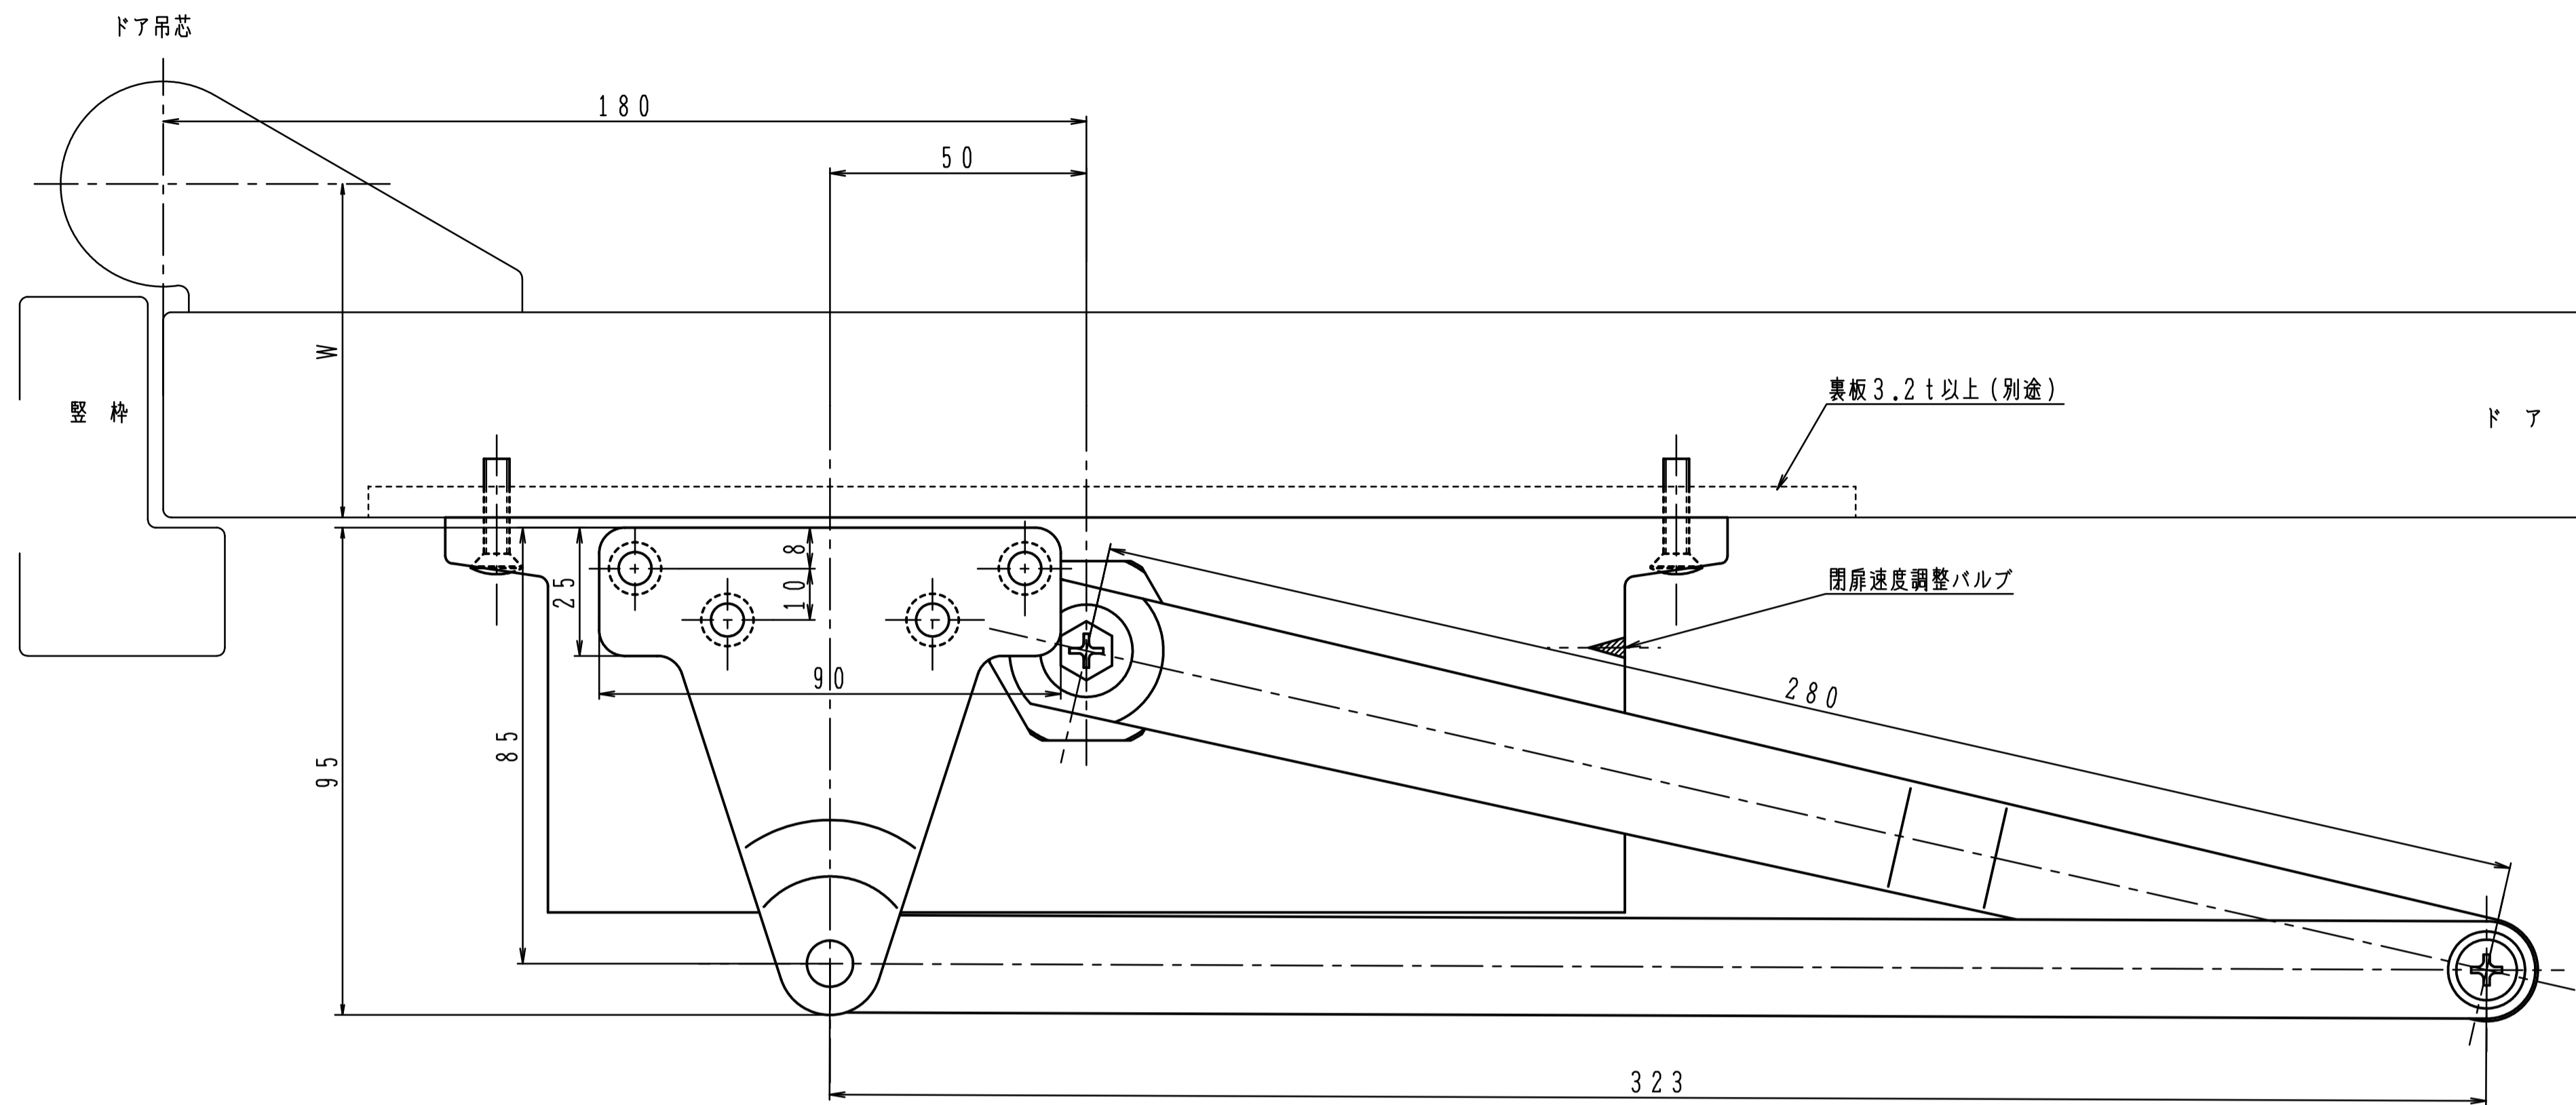

品番	適用ドア寸法 DW×DHmm	ドア重量 kg以下
P-84	1050×2400	85

本図はストップなし、左開きを示す。

180°開きでご使用の場合はW寸法「105以内」を守って下さい。

品番	適用ドア寸法 DW×DHmm	ドア重量 kg以下
P-84L	1050×2400	85

本図はストップなし、左開きを示す。

180°開きでご使用の場合はW寸法「105以内」を守って下さい。

品番	適用ドア寸法 DW×DHmm	ドア重量 kg以下
P-84A	1050×2400	85

本図はストップなし、左開きを示す。

180°開きでご使用の場合はW寸法「105以内」を守って下さい。

品番	適用ドア寸法 DW×DHmm	ドア重量 kg以下
P-84K	1050×2400	85

本図はストップなし、左開きを示す。

180°開きでご使用の場合はW寸法「105以内」を守って下さい。

品番	適用ドア寸法 DW×DHmm	ドア重量 kg以下
P-84AK	1050×2400	85

本図はストップなし、左開きを示す。

180°開きでご使用の場合はW寸法「105以内」を守って下さい。

品番	適用ドア寸法 DW×DHmm	ドア重量 kg以下
AP-84	1050×2400	85

本図はストップなし、左開きを示す。

180°開きでご使用の場合はW寸法「105以内」を守って下さい。

品番	適用ドア寸法 DW×DHmm	ドア重量 kg以下
PT-84	1050×2400	85

本図はストップなし、左開きを示す。

180°開きでご使用の場合はW寸法「105以内」を守って下さい。