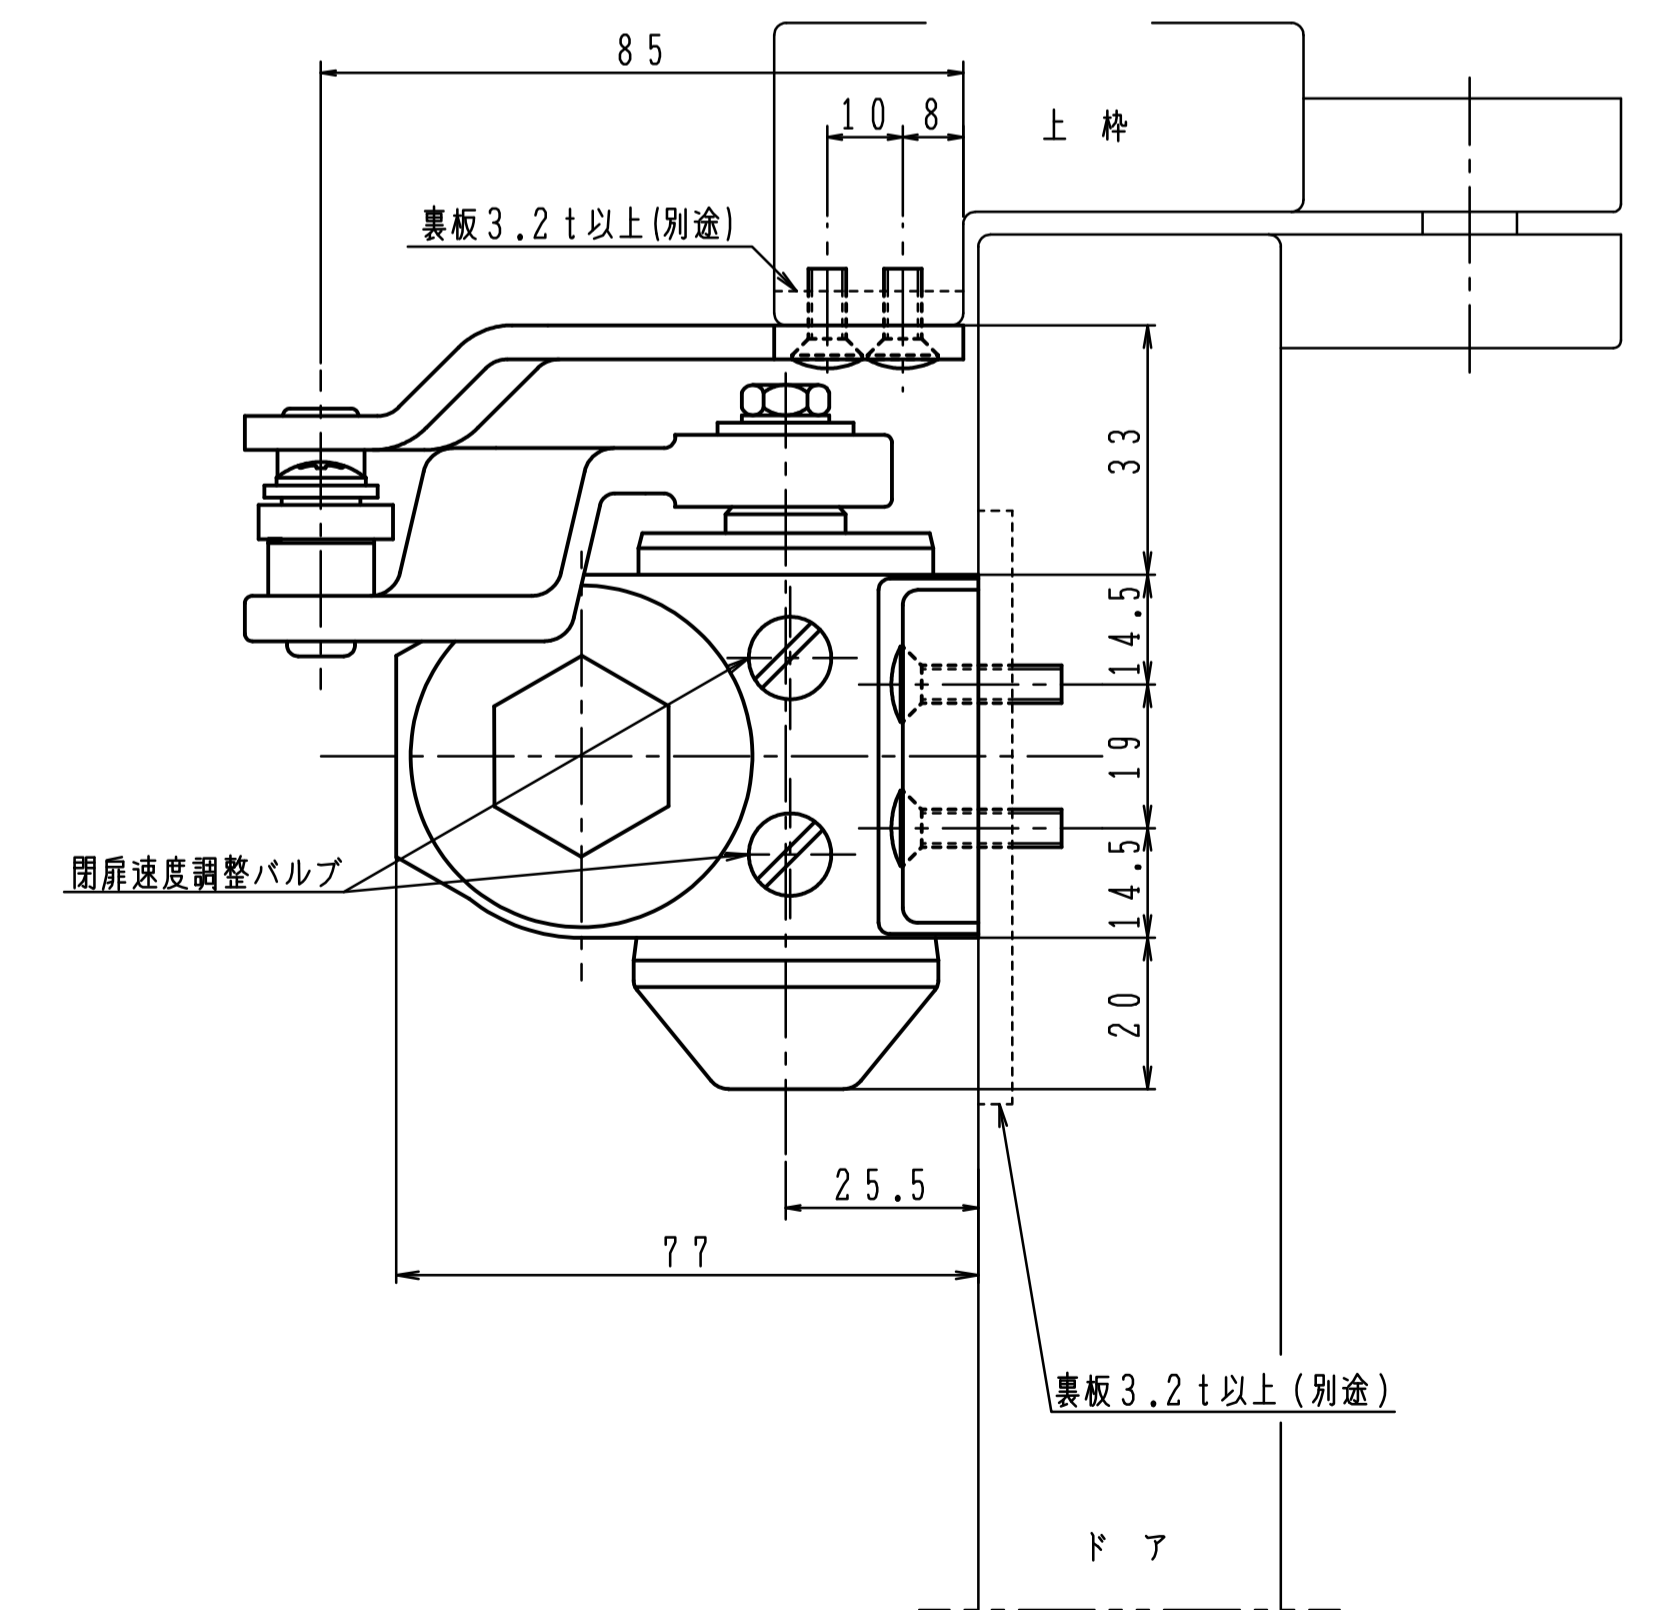

品番	適用ドア寸法 DW×DHmm	ドア重量 kg以下
P-84	1050×2400	85

本図はストップなし、左開きを示す。

180°開きでご使用の場合はW寸法「105以内」を守って下さい。

品番	適用ドア寸法 DW×DHmm	ドア重量 kg以下
P-84L	1050×2400	85

本図はストップなし、左開きを示す。

180°開きでご使用の場合はW寸法「105以内」を守って下さい。

品番	適用ドア寸法 DW×DHmm	ドア重量 kg以下
P-84A	1050×2400	85

本図はストップなし、左開きを示す。

180°開きでご使用の場合はW寸法「105以内」を守って下さい。

品番	適用ドア寸法 DW×DHmm	ドア重量 kg以下
P-84K	1050×2400	85

本図はストップなし、左開きを示す。

180°開きでご使用の場合はW寸法「105以内」を守って下さい。

品番	適用ドア寸法 DW×DHmm	ドア重量 kg以下
P-84AK	1050×2400	85

本図はストップなし、左開きを示す。

180°開きでご使用の場合はW寸法「105以内」を守って下さい。

品番	適用ドア寸法 DW×DHmm	ドア重量 kg以下
AP-84	1050×2400	85

本図はストップなし、左開きを示す。

180°開きでご使用の場合はW寸法「105以内」を守って下さい。

品番	適用ドア寸法 DW×DHmm	ドア重量 kg以下
PT-84	1050×2400	85

本図はストップなし、左開きを示す。

180°開きでご使用の場合はW寸法「105以内」を守って下さい。