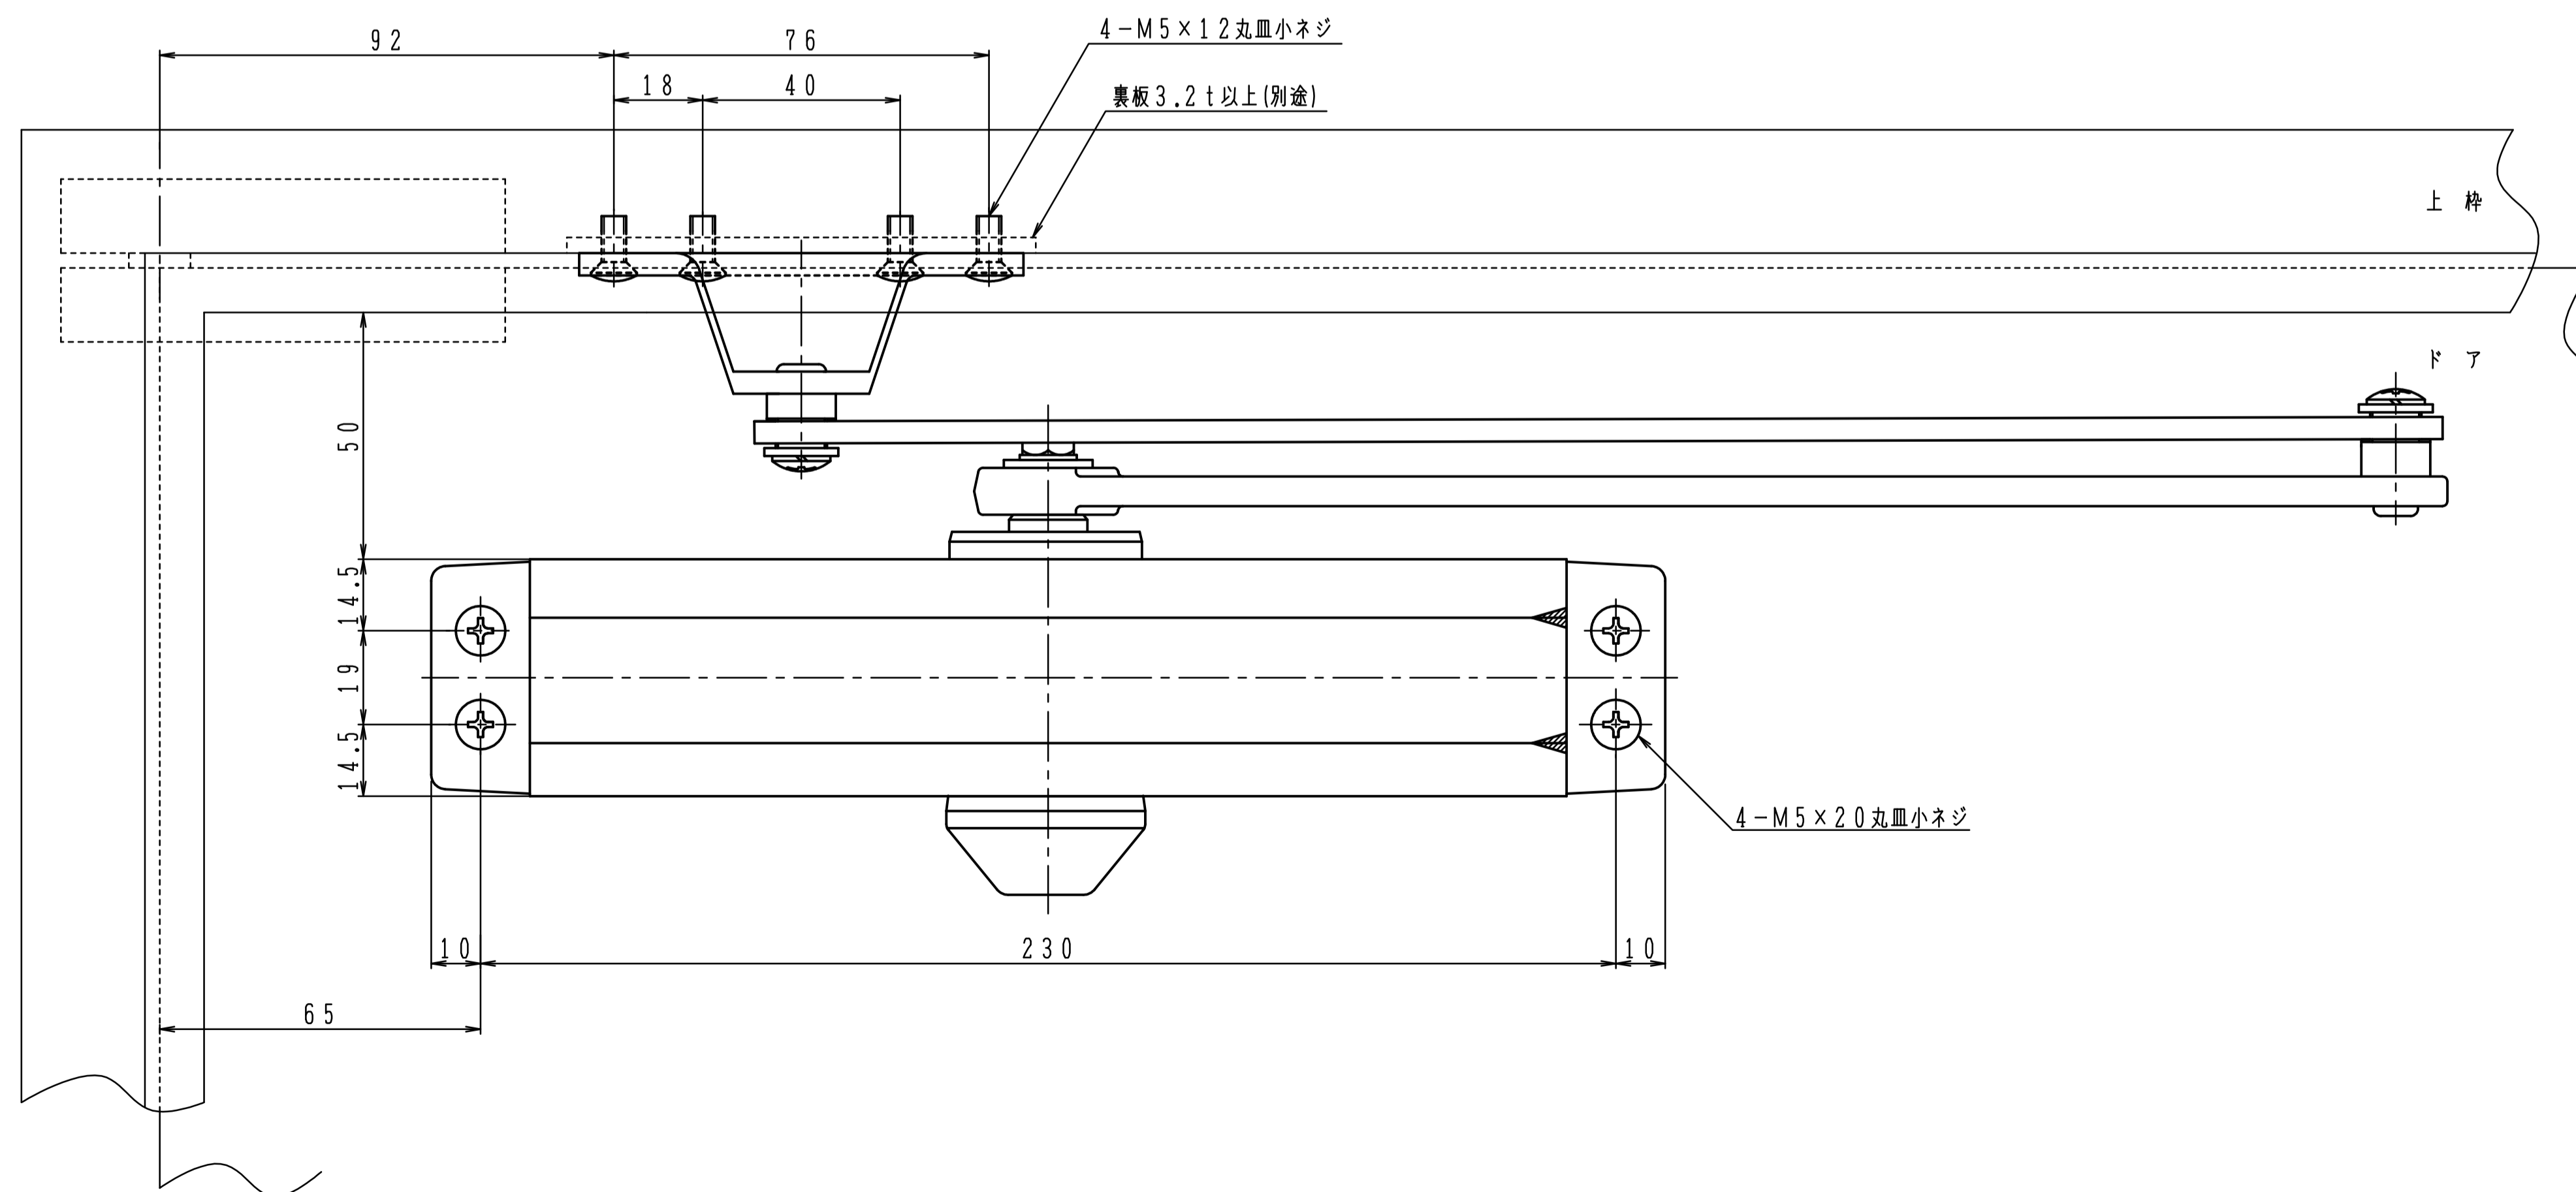

品番	適用ドア寸法 DW×DHmm	ドア重量 kg以下
P-84	1050×2400	85

本図はストップなし、左開きを示す。

180°開きでご使用の場合はW寸法「105以内」を守って下さい。

品番	適用ドア寸法 DW×DHmm	ドア重量 kg以下
P-84L	1050×2400	85

本図はストップなし、左開きを示す。

180°開きでご使用の場合はW寸法「105以内」を守って下さい。

品番	適用ドア寸法 DW×DHmm	ドア重量 kg以下
P-84A	1050×2400	85

本図はストップなし、左開きを示す。

180°開きでご使用の場合はW寸法「105以内」を守って下さい。

品番	適用ドア寸法 DW×DHmm	ドア重量 kg以下
P-84K	1050×2400	85

本図はストップなし、左開きを示す。

180°開きでご使用の場合はW寸法「105以内」を守って下さい。

品番	適用ドア寸法 DW×DHmm	ドア重量 kg以下
P-84AK	1050×2400	85

本図はストップなし、左開きを示す。

180°開きでご使用の場合はW寸法「105以内」を守って下さい。

品番	適用ドア寸法 DW×DHmm	ドア重量 kg以下
AP-84	1050×2400	85

本図はストップなし、左開きを示す。

180°開きでご使用の場合はW寸法「105以内」を守って下さい。

品番	適用ドア寸法 DW×DHmm	ドア重量 kg以下
PT-84	1050×2400	85

本図はストップなし、左開きを示す。

180°開きでご使用の場合はW寸法「105以内」を守って下さい。