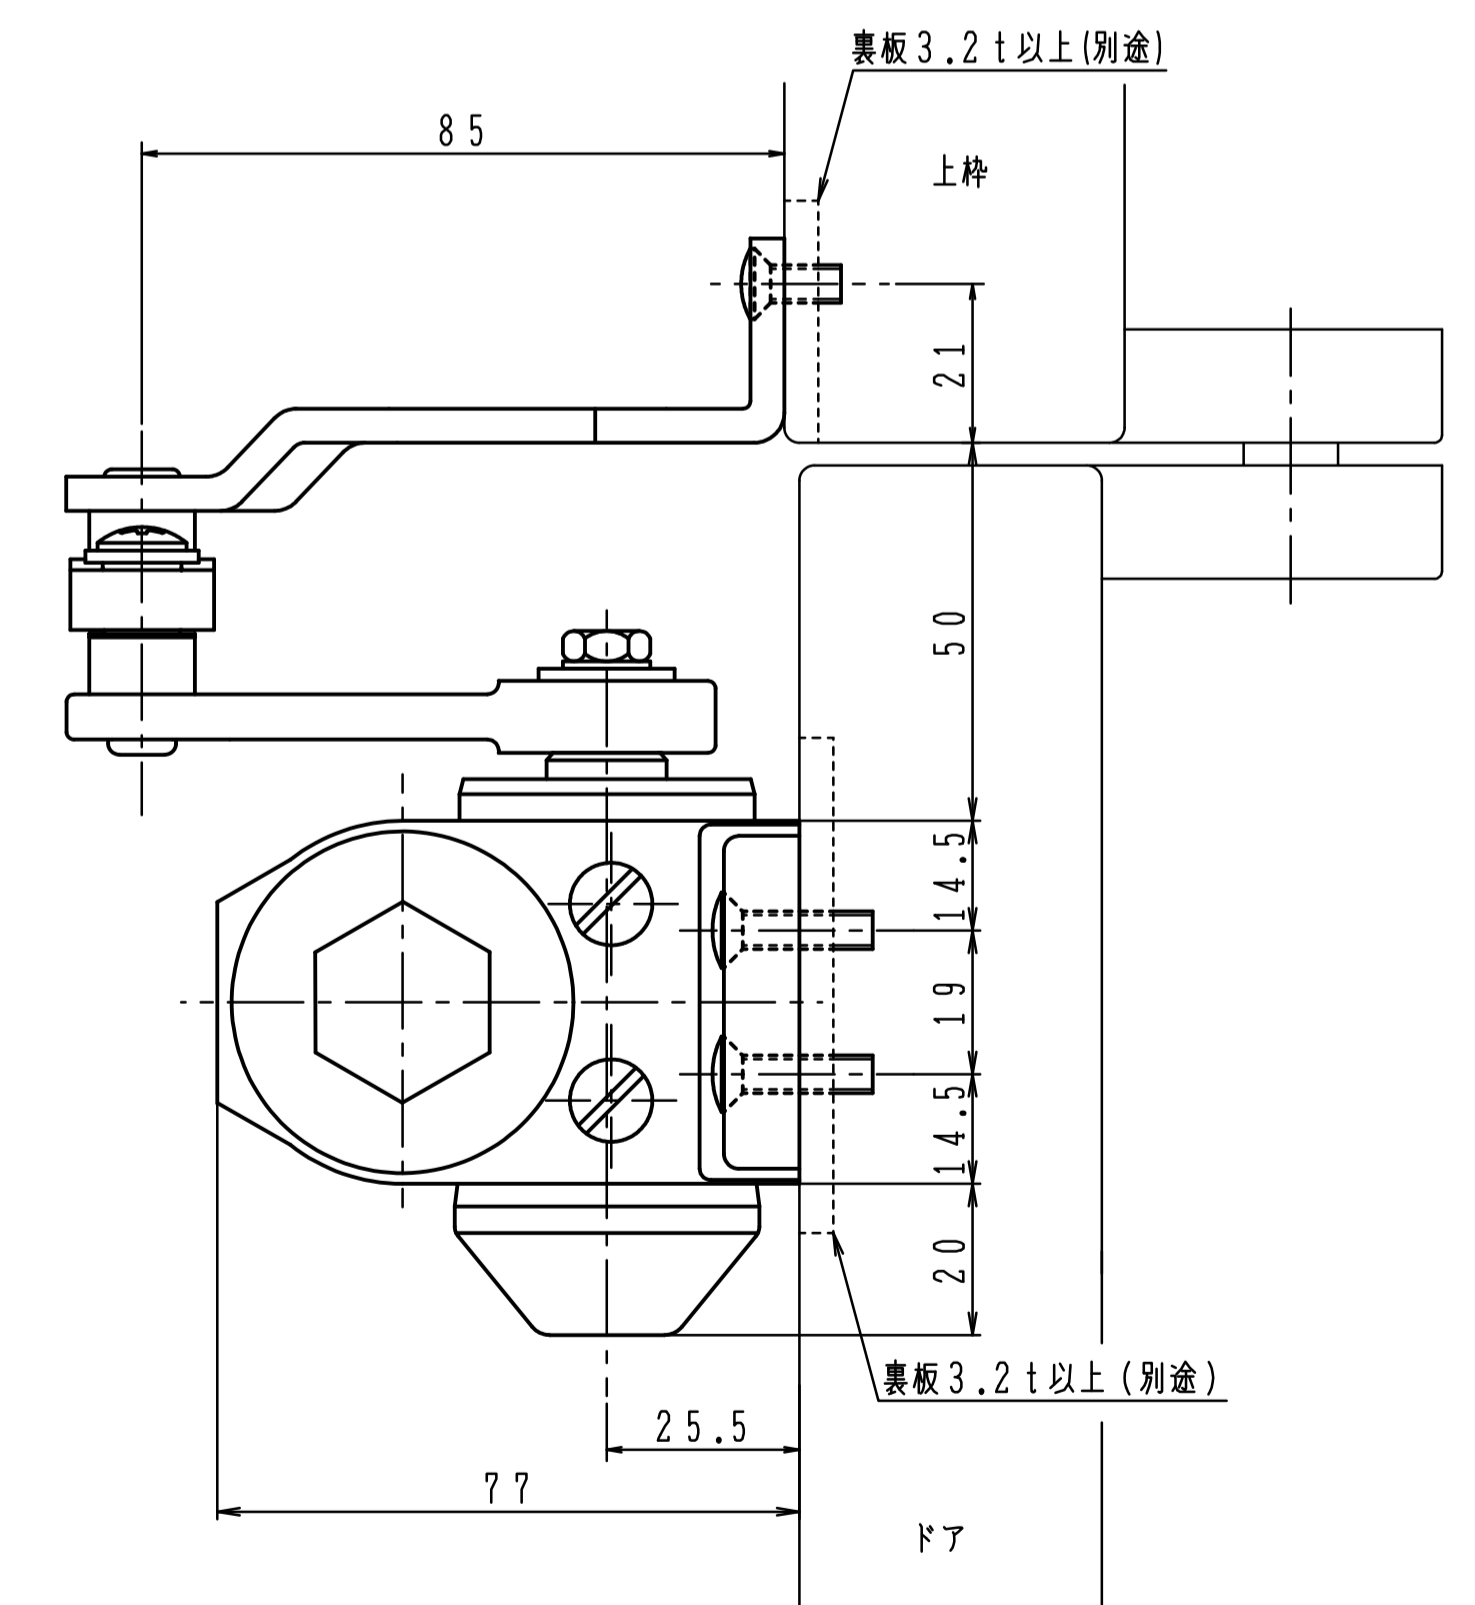

品番	適用ドア寸法 DW×DHmm	ドア重量 kg以下
P-84	1050×2400	85

本図はストップなし、左開きを示す。

180°開きでご使用の場合はW寸法「105以内」を守って下さい。

品番	適用ドア寸法 DW×DHmm	ドア重量 kg以下
P-84L	1050×2400	85

本図はストップなし、左開きを示す。

180°開きでご使用の場合はW寸法「105以内」を守って下さい。

品番	適用ドア寸法 DW×DHmm	ドア重量 kg以下
P-84A	1050×2400	85

本図はストップなし、左開きを示す。

180°開きでご使用の場合はW寸法「105以内」を守って下さい。

品番	適用ドア寸法 DW×DHmm	ドア重量 kg以下
P-84K	1050×2400	85

本図はストップなし、左開きを示す。

180°開きでご使用の場合はW寸法「105以内」を守って下さい。

品番	適用ドア寸法 DW×DHmm	ドア重量 kg以下
P-84AK	1050×2400	85

本図はストップなし、左開きを示す。

180°開きでご使用の場合はW寸法「105以内」を守って下さい。

品番	適用ドア寸法 DW×DHmm	ドア重量 kg以下
AP-84	1050×2400	85

本図はストップなし、左開きを示す。

180°開きでご使用の場合はW寸法「105以内」を守って下さい。

品番	適用ドア寸法 DW×DHmm	ドア重量 kg以下
PT-84	1050×2400	85

本図はストップなし、左開きを示す。

180°開きでご使用の場合はW寸法「105以内」を守って下さい。