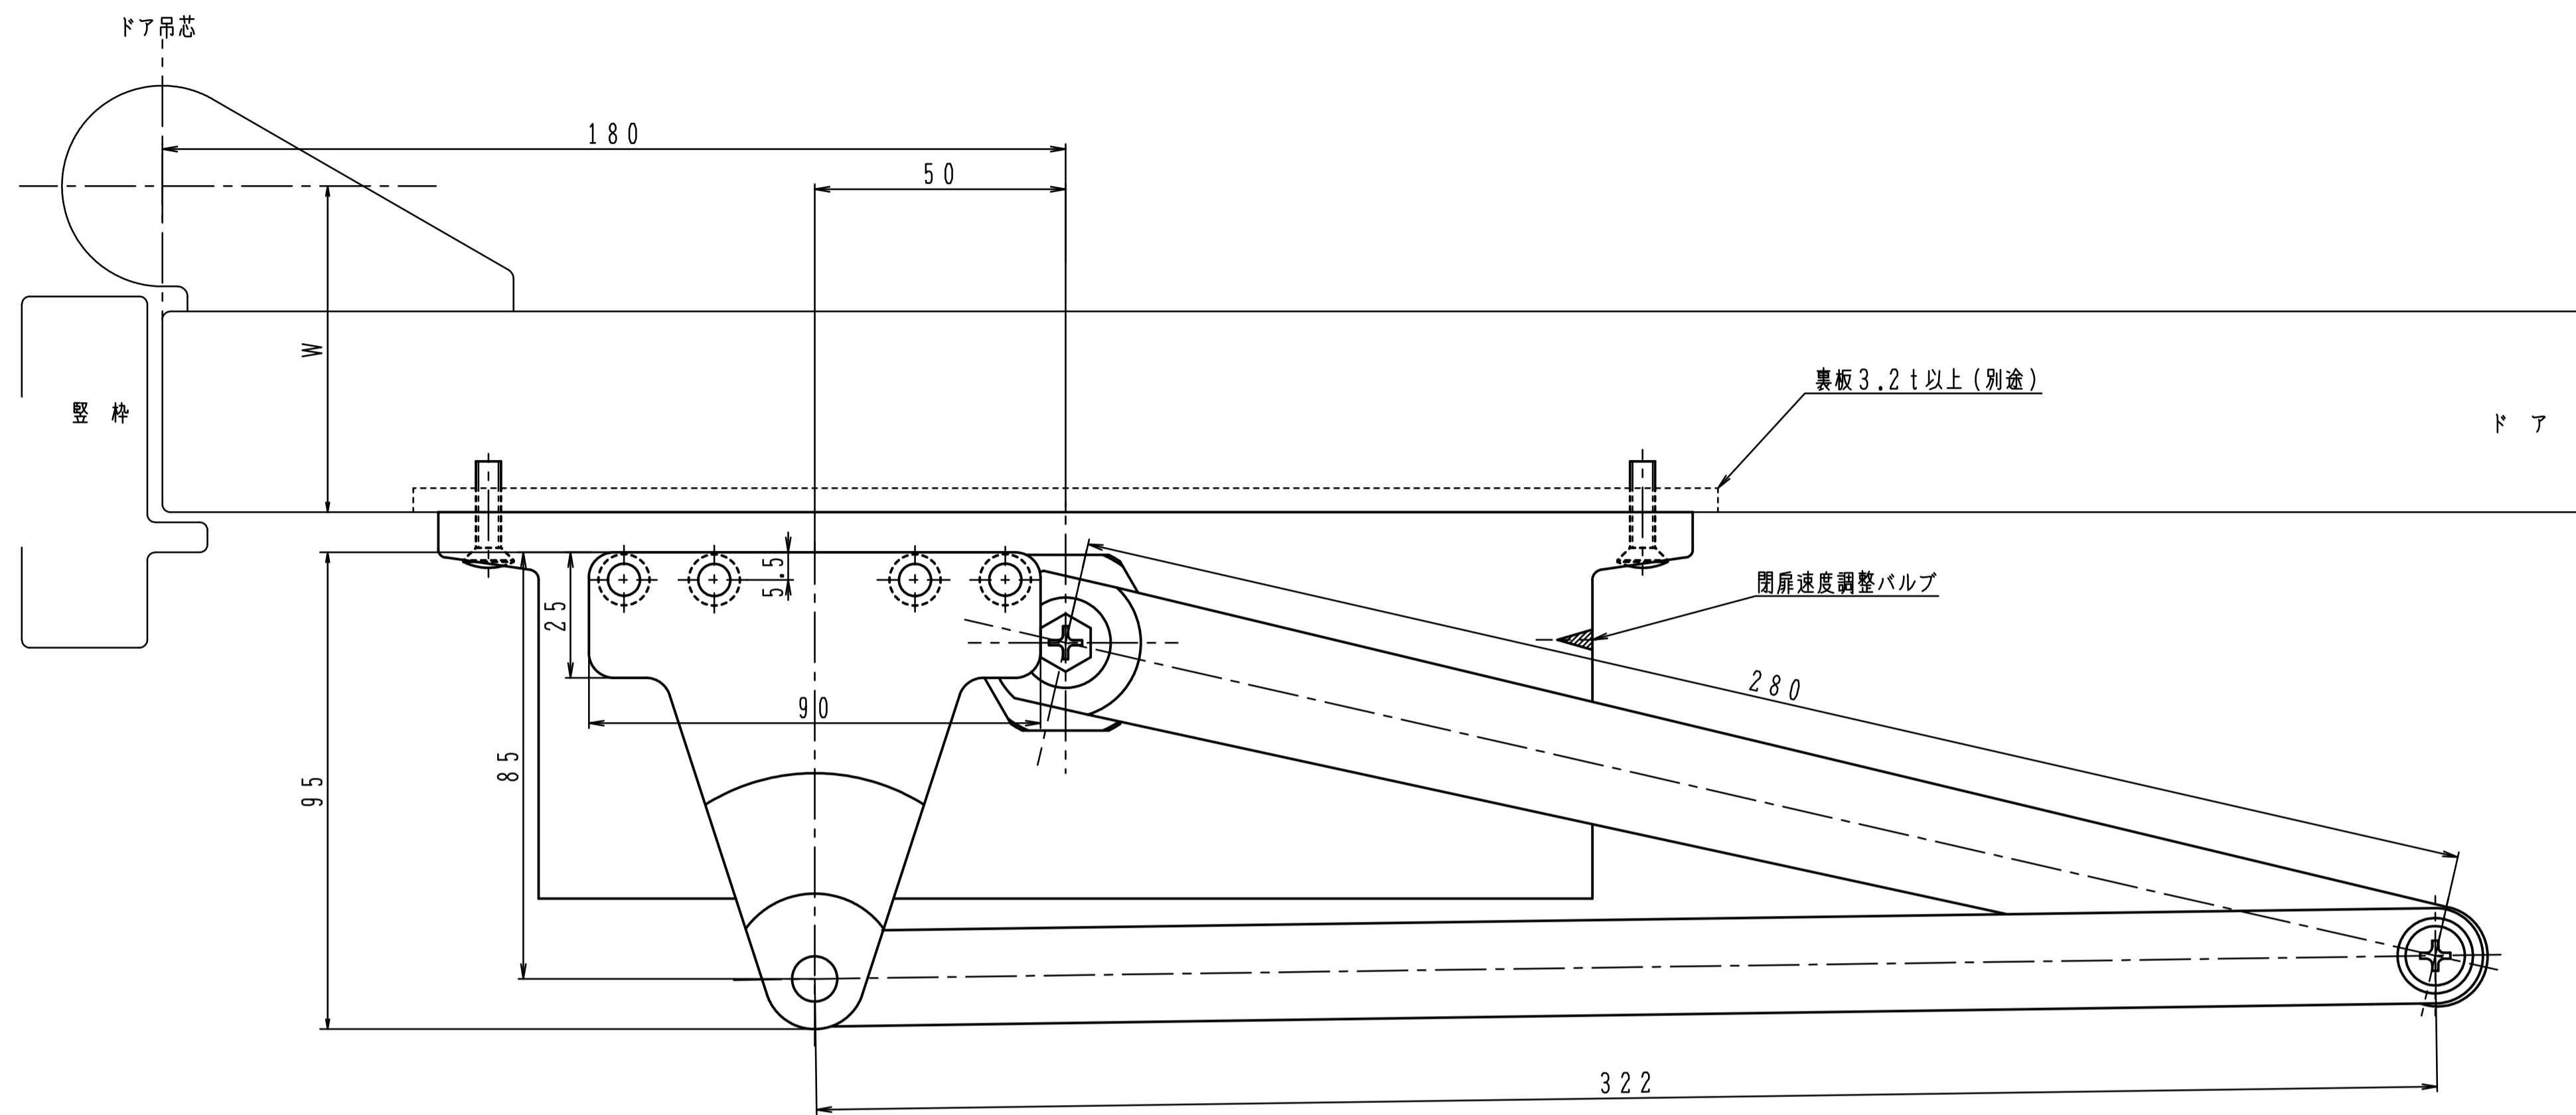

品番	適用ドア寸法 DW×DHmm	ドア重量 kg以下
P-84	1050×2400	85

本図はストップなし、左開きを示す。

180°開きでご使用の場合はW寸法「105以内」を守って下さい。

品番	適用ドア寸法 DW×DHmm	ドア重量 kg以下
P-84L	1050×2400	85

本図はストップなし、左開きを示す。

180°開きでご使用の場合はW寸法「105以内」を守って下さい。

品番	適用ドア寸法 DW×DHmm	ドア重量 kg以下
P-84A	1050×2400	85

本図はストップなし、左開きを示す。

180°開きでご使用の場合はW寸法「105以内」を守って下さい。

品番	適用ドア寸法 DW×DHmm	ドア重量 kg以下
P-84K	1050×2400	85

本図はストップなし、左開きを示す。

180°開きでご使用の場合はW寸法「105以内」を守って下さい。

品番	適用ドア寸法 DW×DHmm	ドア重量 kg以下
P-84AK	1050×2400	85

本図はストップなし、左開きを示す。

180°開きでご使用の場合はW寸法「105以内」を守って下さい。

品番	適用ドア寸法 DW×DHmm	ドア重量 kg以下
AP-84	1050×2400	85

本図はストップなし、左開きを示す。

180°開きでご使用の場合はW寸法「105以内」を守って下さい。

品番	適用ドア寸法 DW×DHmm	ドア重量 kg以下
PT-84	1050×2400	85

本図はストップなし、左開きを示す。

180°開きでご使用の場合はW寸法「105以内」を守って下さい。