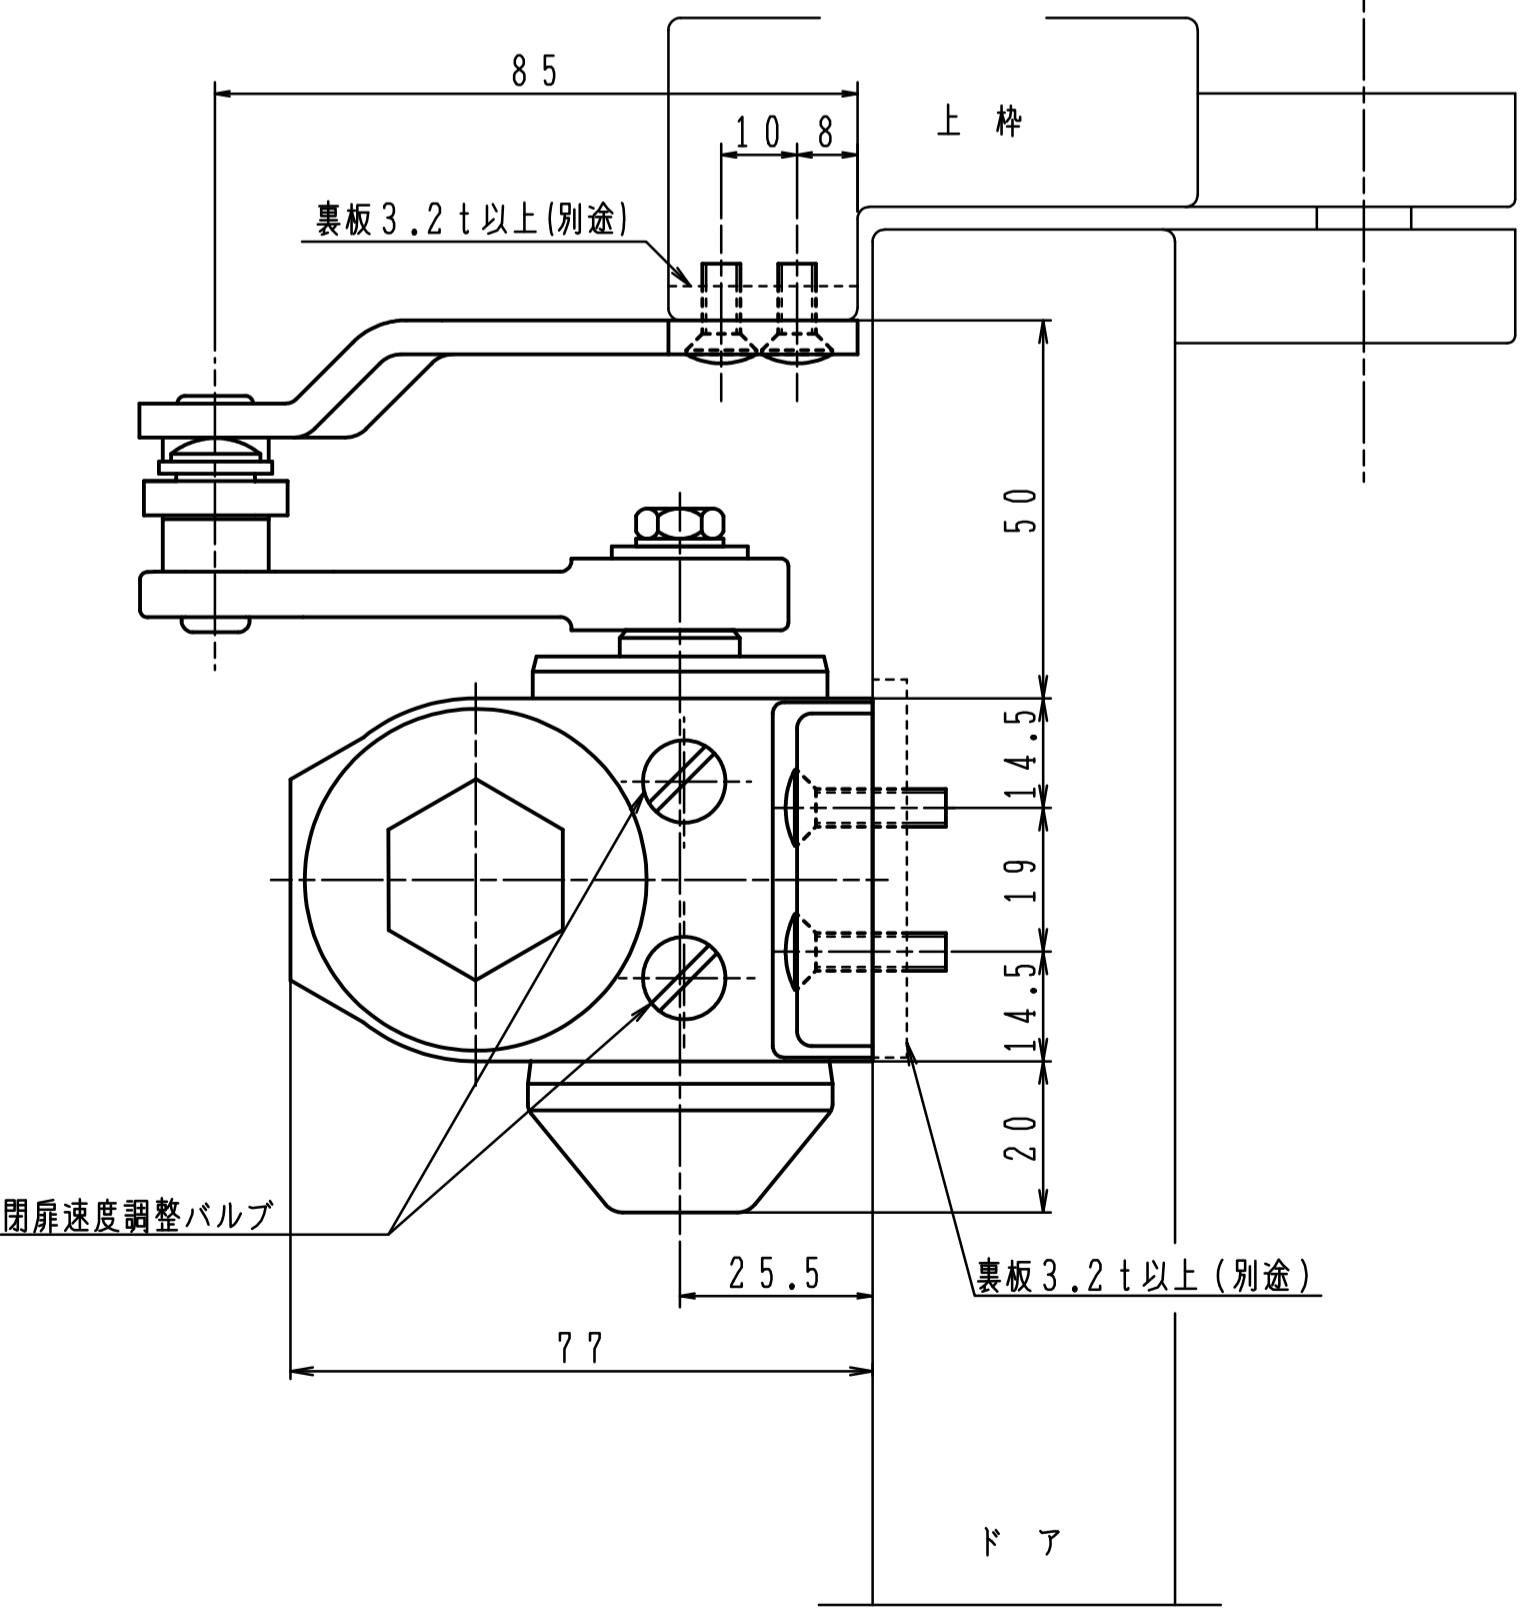

品番	適用ドア寸法 DW×DHmm	ドア重量 kg以下
P-84	1050×2400	85

本図はストップなし、左開きを示す。

180°開きでご使用の場合はW寸法「105以内」を守って下さい。

品番	適用ドア寸法 DW×DHmm	ドア重量 kg以下
P-84L	1050×2400	85

本図はストップなし、左開きを示す。

180°開きでご使用の場合はW寸法「105以内」を守って下さい。

品番	適用ドア寸法 DW×DHmm	ドア重量 kg以下
P-84A	1050×2400	85

本図はストップなし、左開きを示す。

180°開きでご使用の場合はW寸法「105以内」を守って下さい。

品番	適用ドア寸法 DW×DHmm	ドア重量 kg以下
P-84K	1050×2400	85

本図はストップなし、左開きを示す。

180°開きでご使用の場合はW寸法「105以内」を守って下さい。

品番	適用ドア寸法 DW×DHmm	ドア重量 kg以下
P-84AK	1050×2400	85

本図はストップなし、左開きを示す。

180°開きでご使用の場合はW寸法「105以内」を守って下さい。

品番	適用ドア寸法 DW×DHmm	ドア重量 kg以下
AP-84	1050×2400	85

本図はストップなし、左開きを示す。

180°開きでご使用の場合はW寸法「105以内」を守って下さい。

品番	適用ドア寸法 DW×DHmm	ドア重量 kg以下
PT-84	1050×2400	85

本図はストップなし、左開きを示す。

180°開きでご使用の場合はW寸法「105以内」を守って下さい。