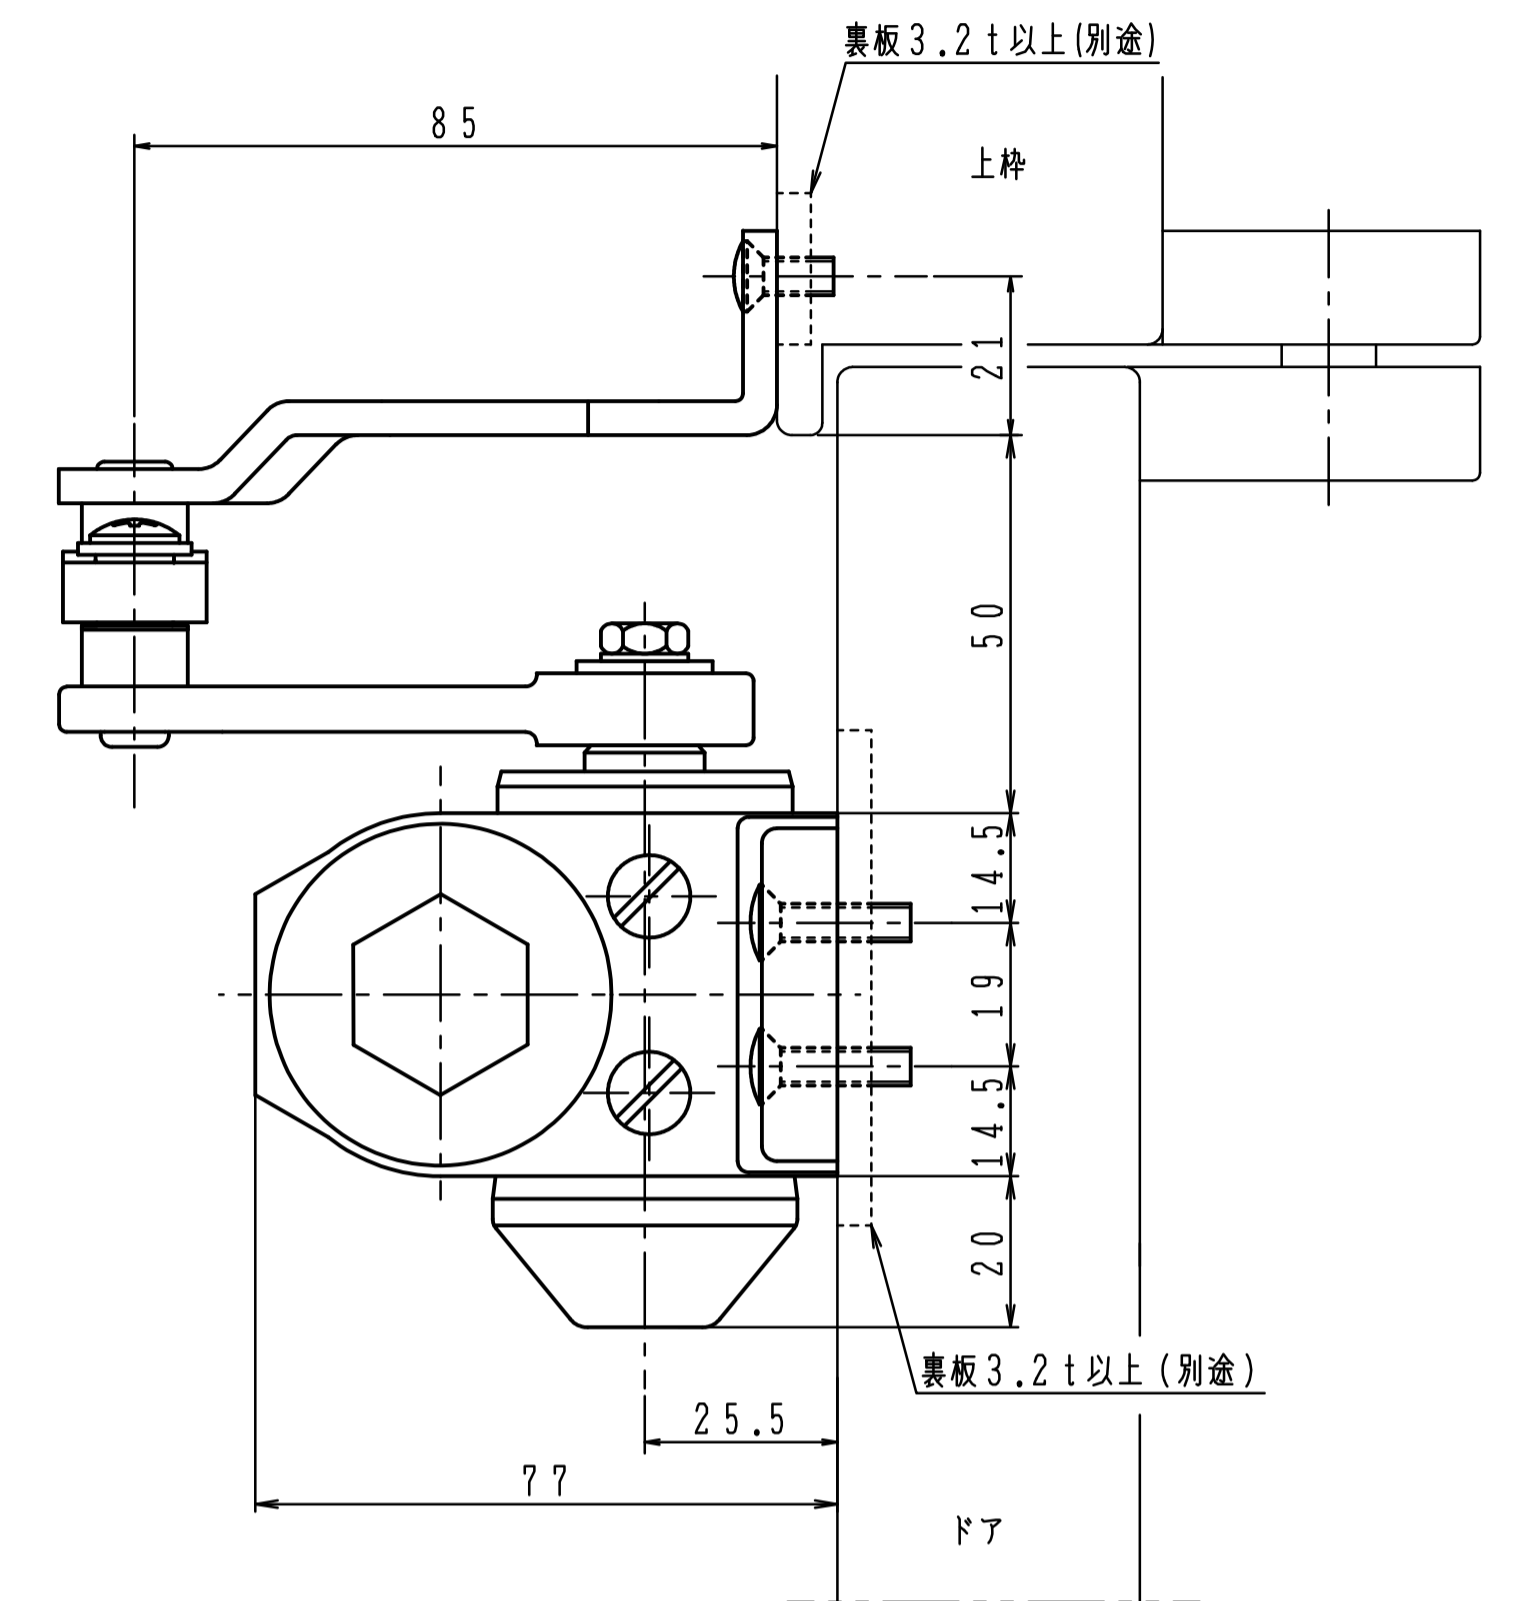

品番	適用ドア寸法 DW×DHmm	ドア重量 kg以下
P-84	1050×2400	85

本図はストップなし、左開きを示す。

180°開きでご使用の場合はW寸法「105以内」を守って下さい。

品番	適用ドア寸法 DW×DHmm	ドア重量 kg以下
P-84L	1050×2400	85

本図はストップなし、左開きを示す。

180°開きでご使用の場合はW寸法「105以内」を守って下さい。

品番	適用ドア寸法 DW×DHmm	ドア重量 kg以下
P-84A	1050×2400	85

本図はストップなし、左開きを示す。

180°開きでご使用の場合はW寸法「105以内」を守って下さい。

品番	適用ドア寸法 DW×DHmm	ドア重量 kg以下
P-84K	1050×2400	85

本図はストップなし、左開きを示す。

180°開きでご使用の場合はW寸法「105以内」を守って下さい。

品番	適用ドア寸法 DW×DHmm	ドア重量 kg以下
P-84AK	1050×2400	85

本図はストップなし、左開きを示す。

180°開きでご使用の場合はW寸法「105以内」を守って下さい。

品番	適用ドア寸法 DW×DHmm	ドア重量 kg以下
AP-84	1050×2400	85

本図はストップなし、左開きを示す。

180°開きでご使用の場合はW寸法「105以内」を守って下さい。

品番	適用ドア寸法 DW×DHmm	ドア重量 kg以下
PT-84	1050×2400	85

本図はストップなし、左開きを示す。

180°開きでご使用の場合はW寸法「105以内」を守って下さい。