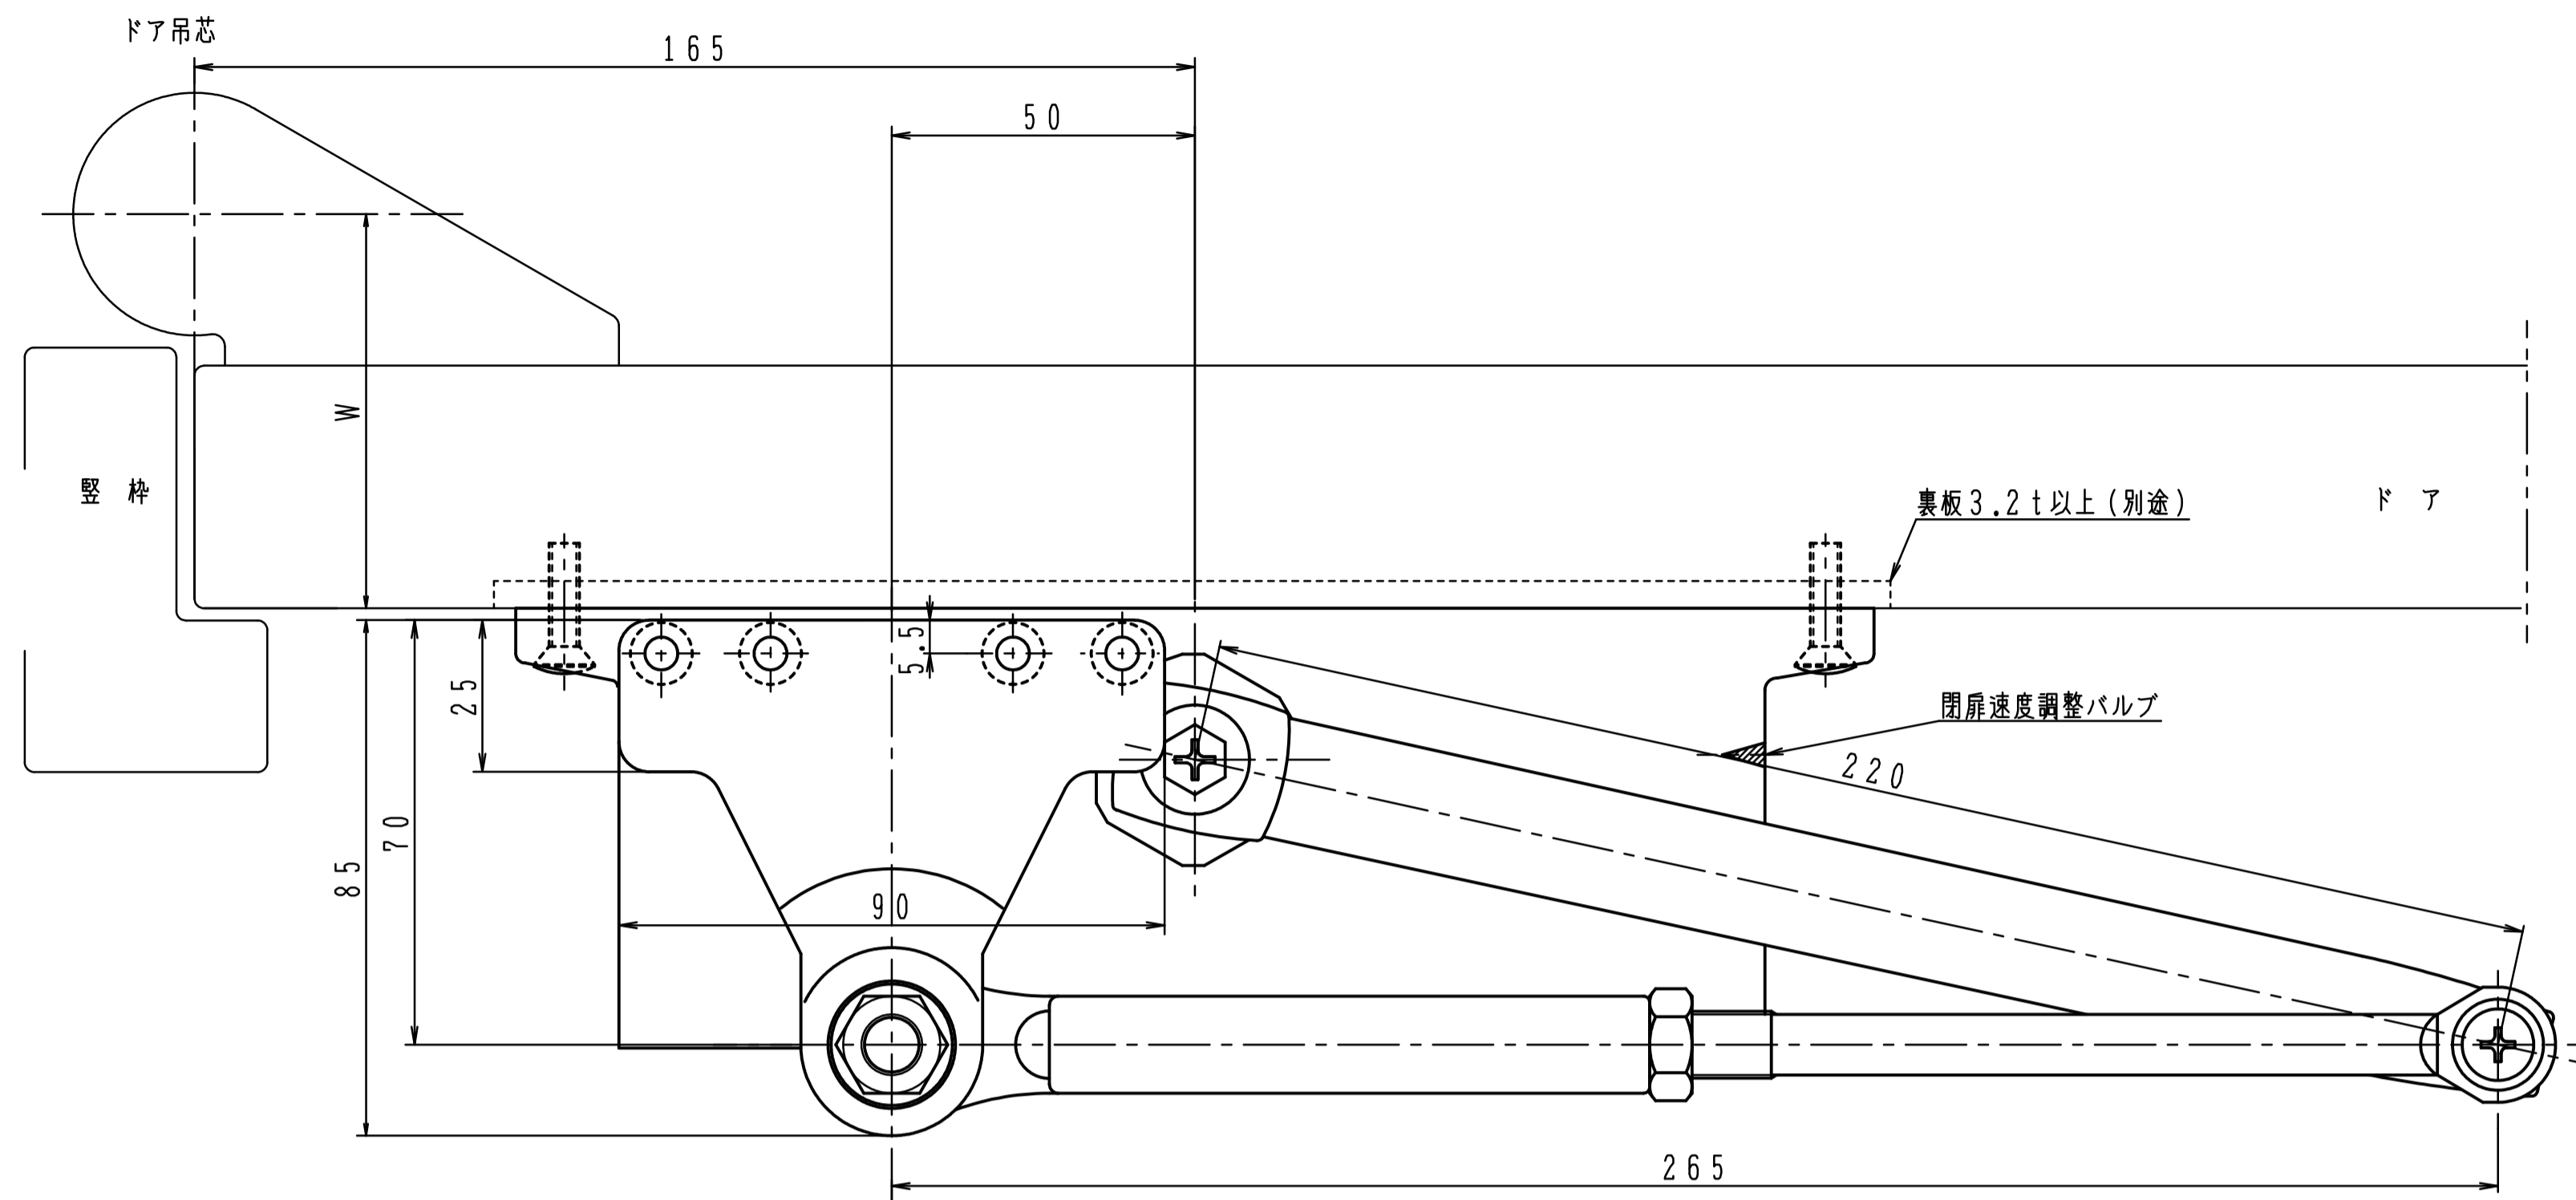

品番	適用ドア寸法 DW×DHmm	ドア重量 kg以下
P-183	950×2100	65

本図はストップ付、左開きを示す。

180°開きでご使用の場合はW寸法「76以内」を守って下さい。

品番	適用ドア寸法 DW×DHmm	ドア重量 kg以下
P-183L	950×2100	65

本図はストップ付、左開きを示す。

180°開きでご使用の場合はW寸法「76以内」を守って下さい。

品番	適用ドア寸法 DW×DHmm	ドア重量 kg以下
P-183K	950×2100	65

本図はストップ付、左開きを示す。

180°開きでご使用の場合はW寸法「76以内」を守って下さい。

品番	適用ドア寸法 DW×DHmm	ドア重量 kg以下
P-183AK	950×2100	65

本図はストップ付、左開きを示す。

180°開きでご使用の場合はW寸法「76以内」を守って下さい。

品番	適用ドア寸法 DW×DHmm	ドア重量 kg以下
AP-183	950×2100	65

本図はストップ付、左開きを示す。

180°開きでご使用の場合はW寸法「76以内」を守って下さい。

品番	適用ドア寸法 DW×DHmm	ドア重量 kg以下
PT-183	950×2100	65

本図はストップ付、左開きを示す。

180°開きでご使用の場合はW寸法「76以内」を守って下さい。