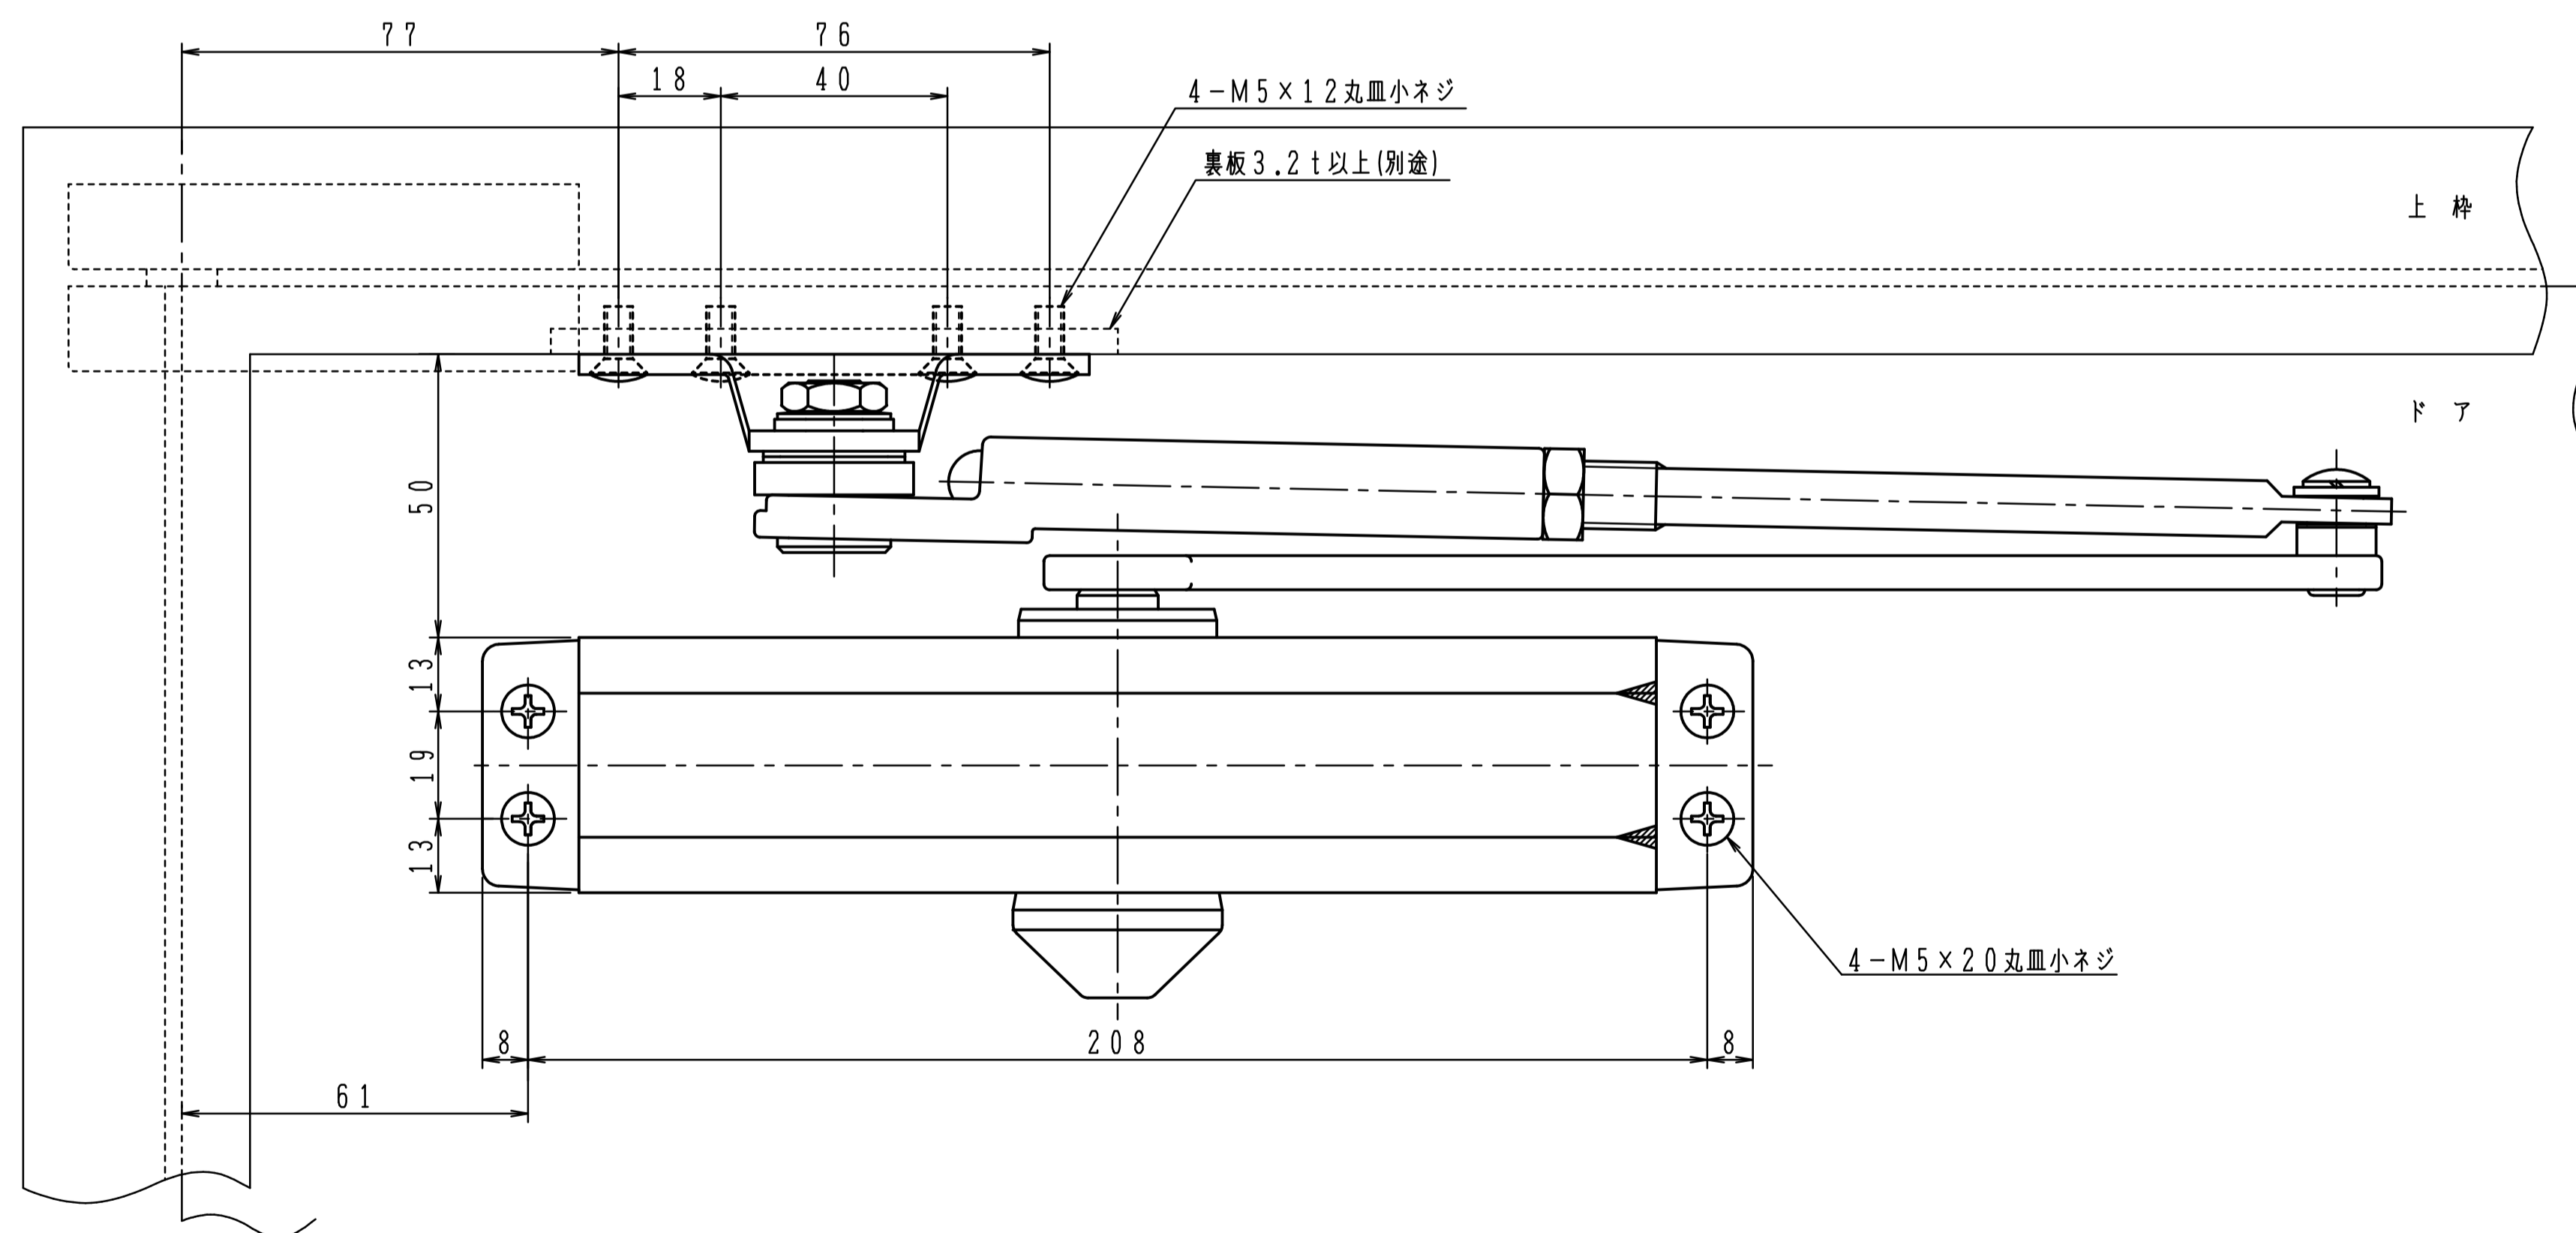

品番	適用ドア寸法 DW×DHmm	ドア重量 kg以下
P-183	950×2100	65

本図はストップ付、左開きを示す。

180°開きでご使用の場合はW寸法「76以内」を守って下さい。

品番	適用ドア寸法 DW×DHmm	ドア重量 kg以下
P-183L	950×2100	65

本図はストップ付、左開きを示す。

180°開きでご使用の場合はW寸法「76以内」を守って下さい。

品番	適用ドア寸法 DW×DHmm	ドア重量 kg以下
P-183K	950×2100	65

本図はストップ付、左開きを示す。

180°開きでご使用の場合はW寸法「76以内」を守って下さい。

品番	適用ドア寸法 DW×DHmm	ドア重量 kg以下
P-183AK	950×2100	65

本図はストップ付、左開きを示す。

180°開きでご使用の場合はW寸法「76以内」を守って下さい。

品番	適用ドア寸法 DW×DHmm	ドア重量 kg以下
AP-183	950×2100	65

本図はストップ付、左開きを示す。

180°開きでご使用の場合はW寸法「76以内」を守って下さい。

品番	適用ドア寸法 DW×DHmm	ドア重量 kg以下
PT-183	950×2100	65

本図はストップ付、左開きを示す。

180°開きでご使用の場合はW寸法「76以内」を守って下さい。