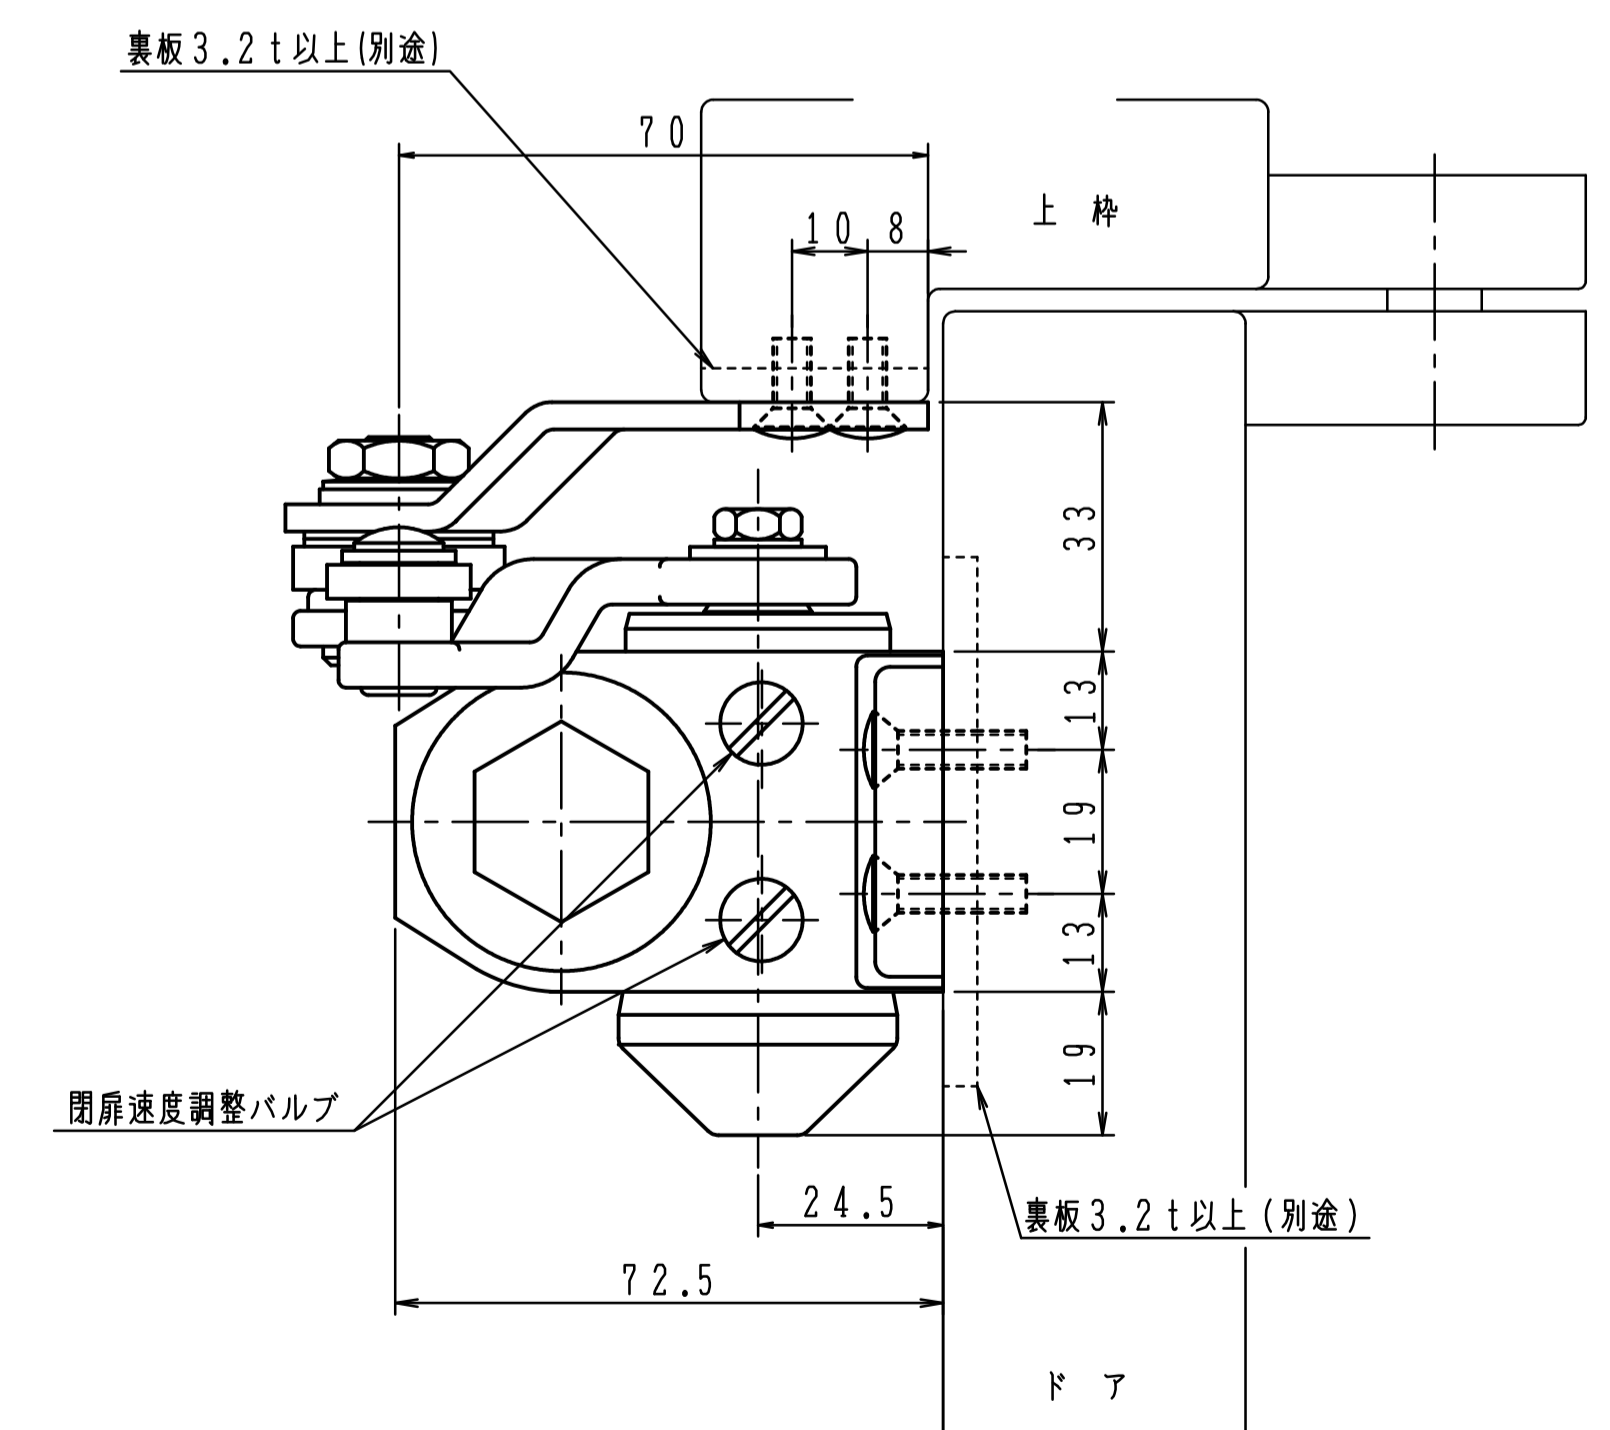

品番	適用ドア寸法 DW×DHmm	ドア重量 kg以下
P-183	950×2100	65

本図はストップ付、左開きを示す。

180°開きでご使用の場合はW寸法「76以内」を守って下さい。

品番	適用ドア寸法 DW×DHmm	ドア重量 kg以下
P-183L	950×2100	65

本図はストップ付、左開きを示す。

180°開きでご使用の場合はW寸法「76以内」を守って下さい。

品番	適用ドア寸法 DW×DHmm	ドア重量 kg以下
P-183K	950×2100	65

本図はストップ付、左開きを示す。

180°開きでご使用の場合はW寸法「76以内」を守って下さい。

品番	適用ドア寸法 DW×DHmm	ドア重量 kg以下
P-183AK	950×2100	65

本図はストップ付、左開きを示す。

180°開きでご使用の場合はW寸法「76以内」を守って下さい。

品番	適用ドア寸法 DW×DHmm	ドア重量 kg以下
AP-183	950×2100	65

本図はストップ付、左開きを示す。

180°開きでご使用の場合はW寸法「76以内」を守って下さい。

品番	適用ドア寸法 DW×DHmm	ドア重量 kg以下
PT-183	950×2100	65

本図はストップ付、左開きを示す。

180°開きでご使用の場合はW寸法「76以内」を守って下さい。