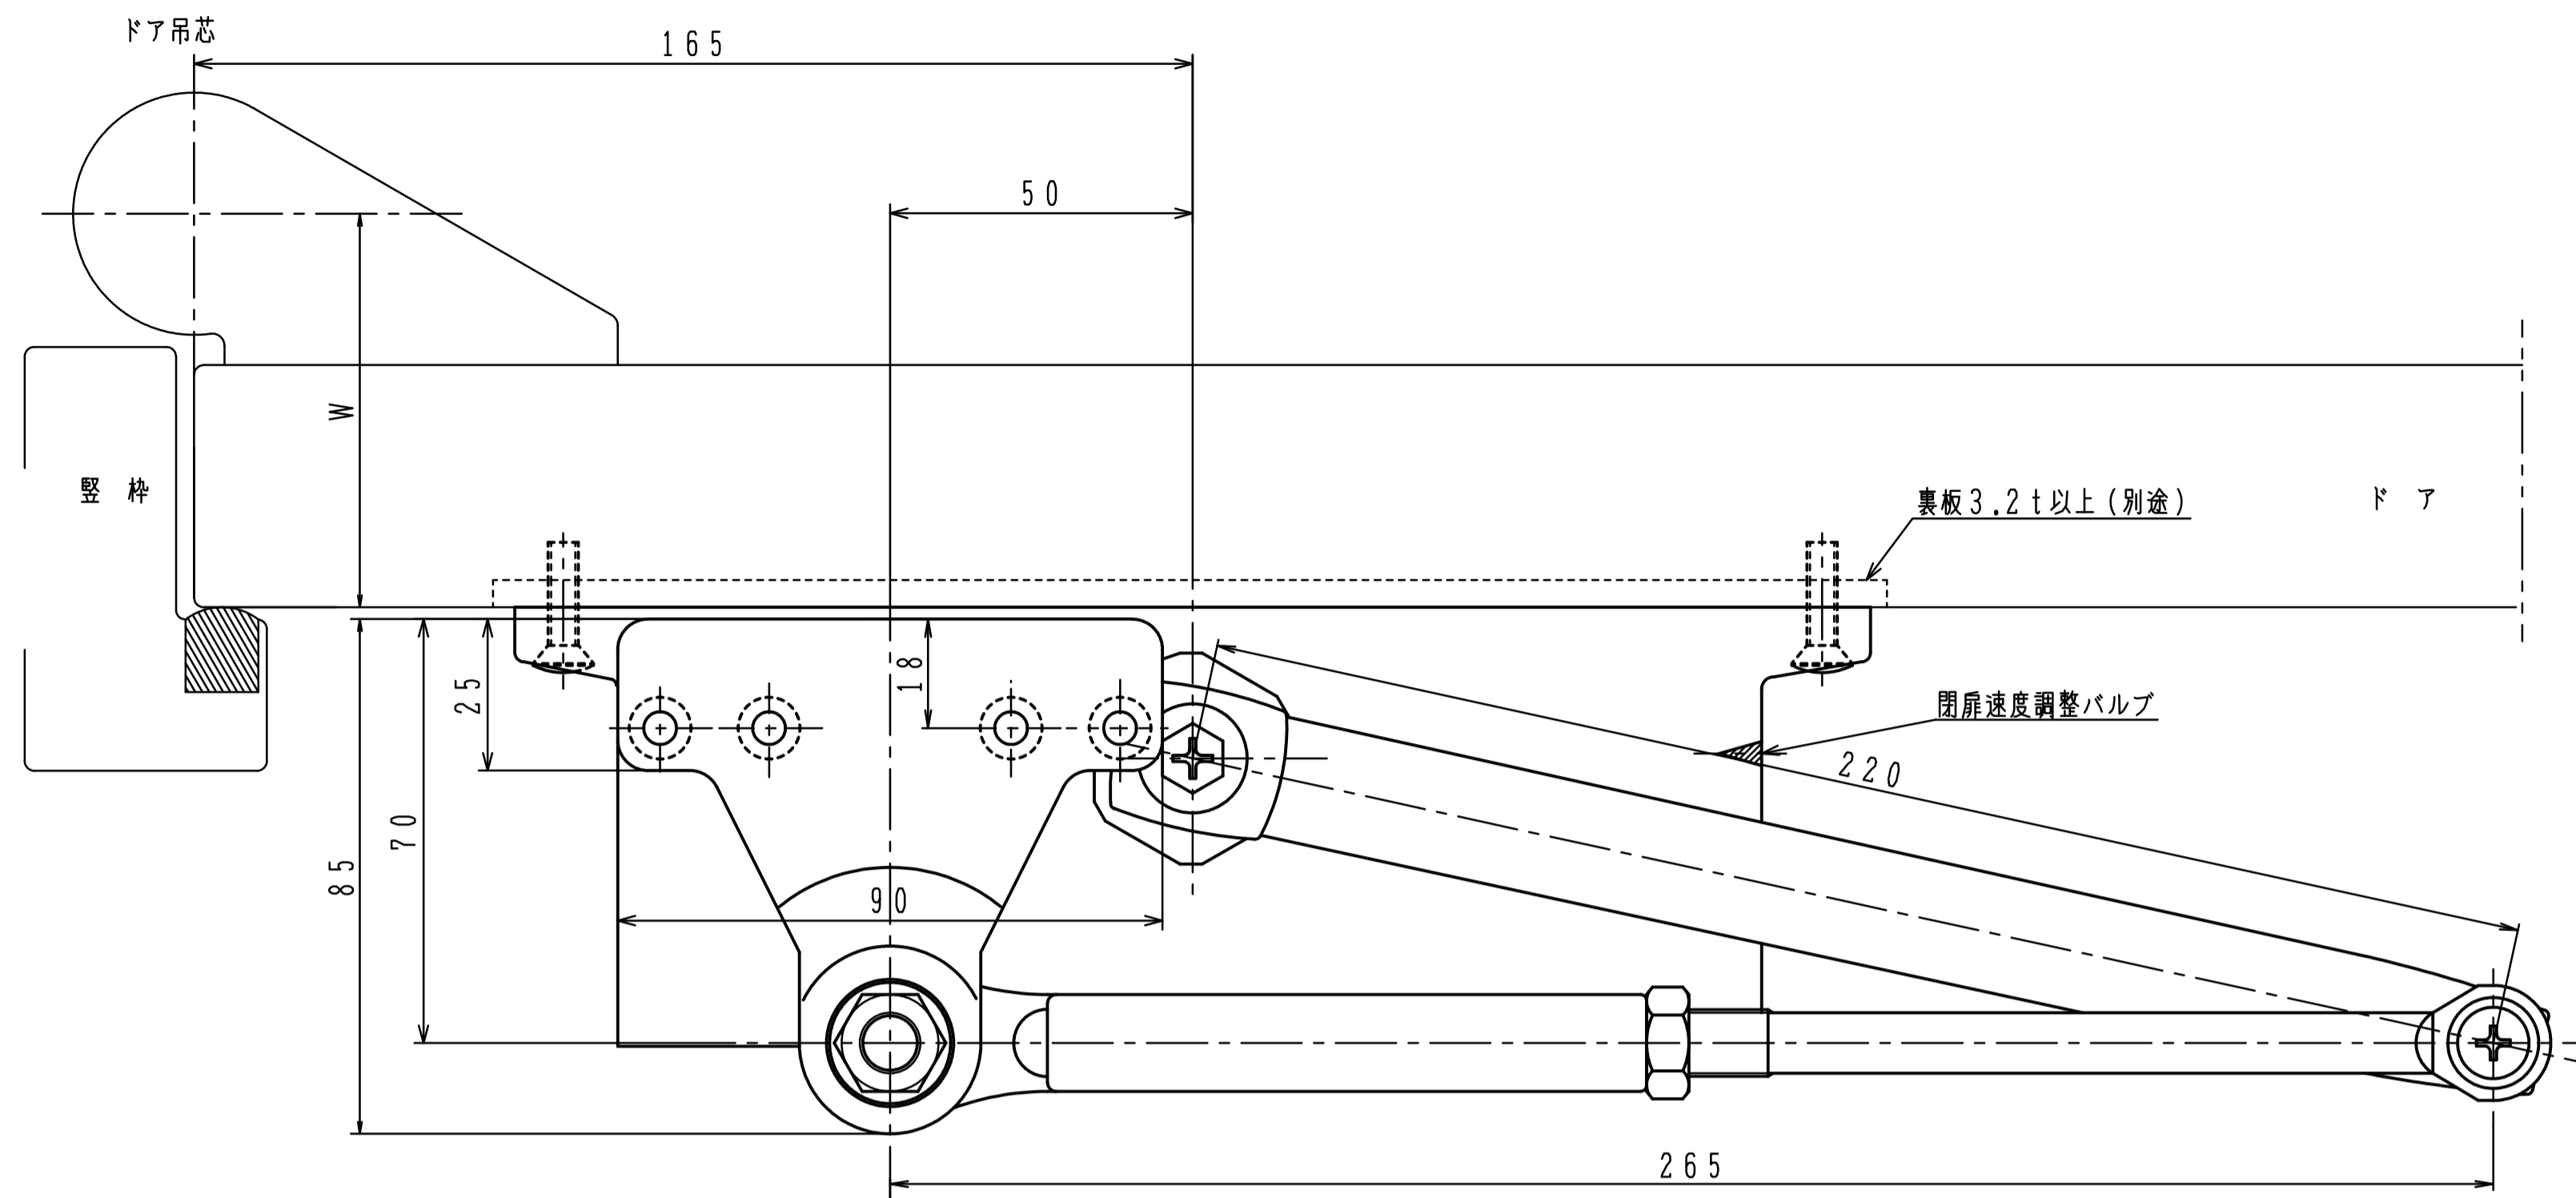

品番	適用ドア寸法 DW×DHmm	ドア重量 kg以下
P-183	950×2100	65

本図はストップ付、左開きを示す。

180°開きでご使用の場合はW寸法「76以内」を守って下さい。

品番	適用ドア寸法 DW×DHmm	ドア重量 kg以下
P-183L	950×2100	65

本図はストップ付、左開きを示す。

180°開きでご使用の場合はW寸法「76以内」を守って下さい。

品番	適用ドア寸法 DW×DHmm	ドア重量 kg以下
P-183K	950×2100	65

本図はストップ付、左開きを示す。

180°開きでご使用の場合はW寸法「76以内」を守って下さい。

品番	適用ドア寸法 DW×DHmm	ドア重量 kg以下
P-183AK	950×2100	65

本図はストップ付、左開きを示す。

180°開きでご使用の場合はW寸法「76以内」を守って下さい。

品番	適用ドア寸法 DW×DHmm	ドア重量 kg以下
AP-183	950×2100	65

本図はストップ付、左開きを示す。

180°開きでご使用の場合はW寸法「76以内」を守って下さい。

品番	適用ドア寸法 DW×DHmm	ドア重量 kg以下
PT-183	950×2100	65

本図はストップ付、左開きを示す。

180°開きでご使用の場合はW寸法「76以内」を守って下さい。