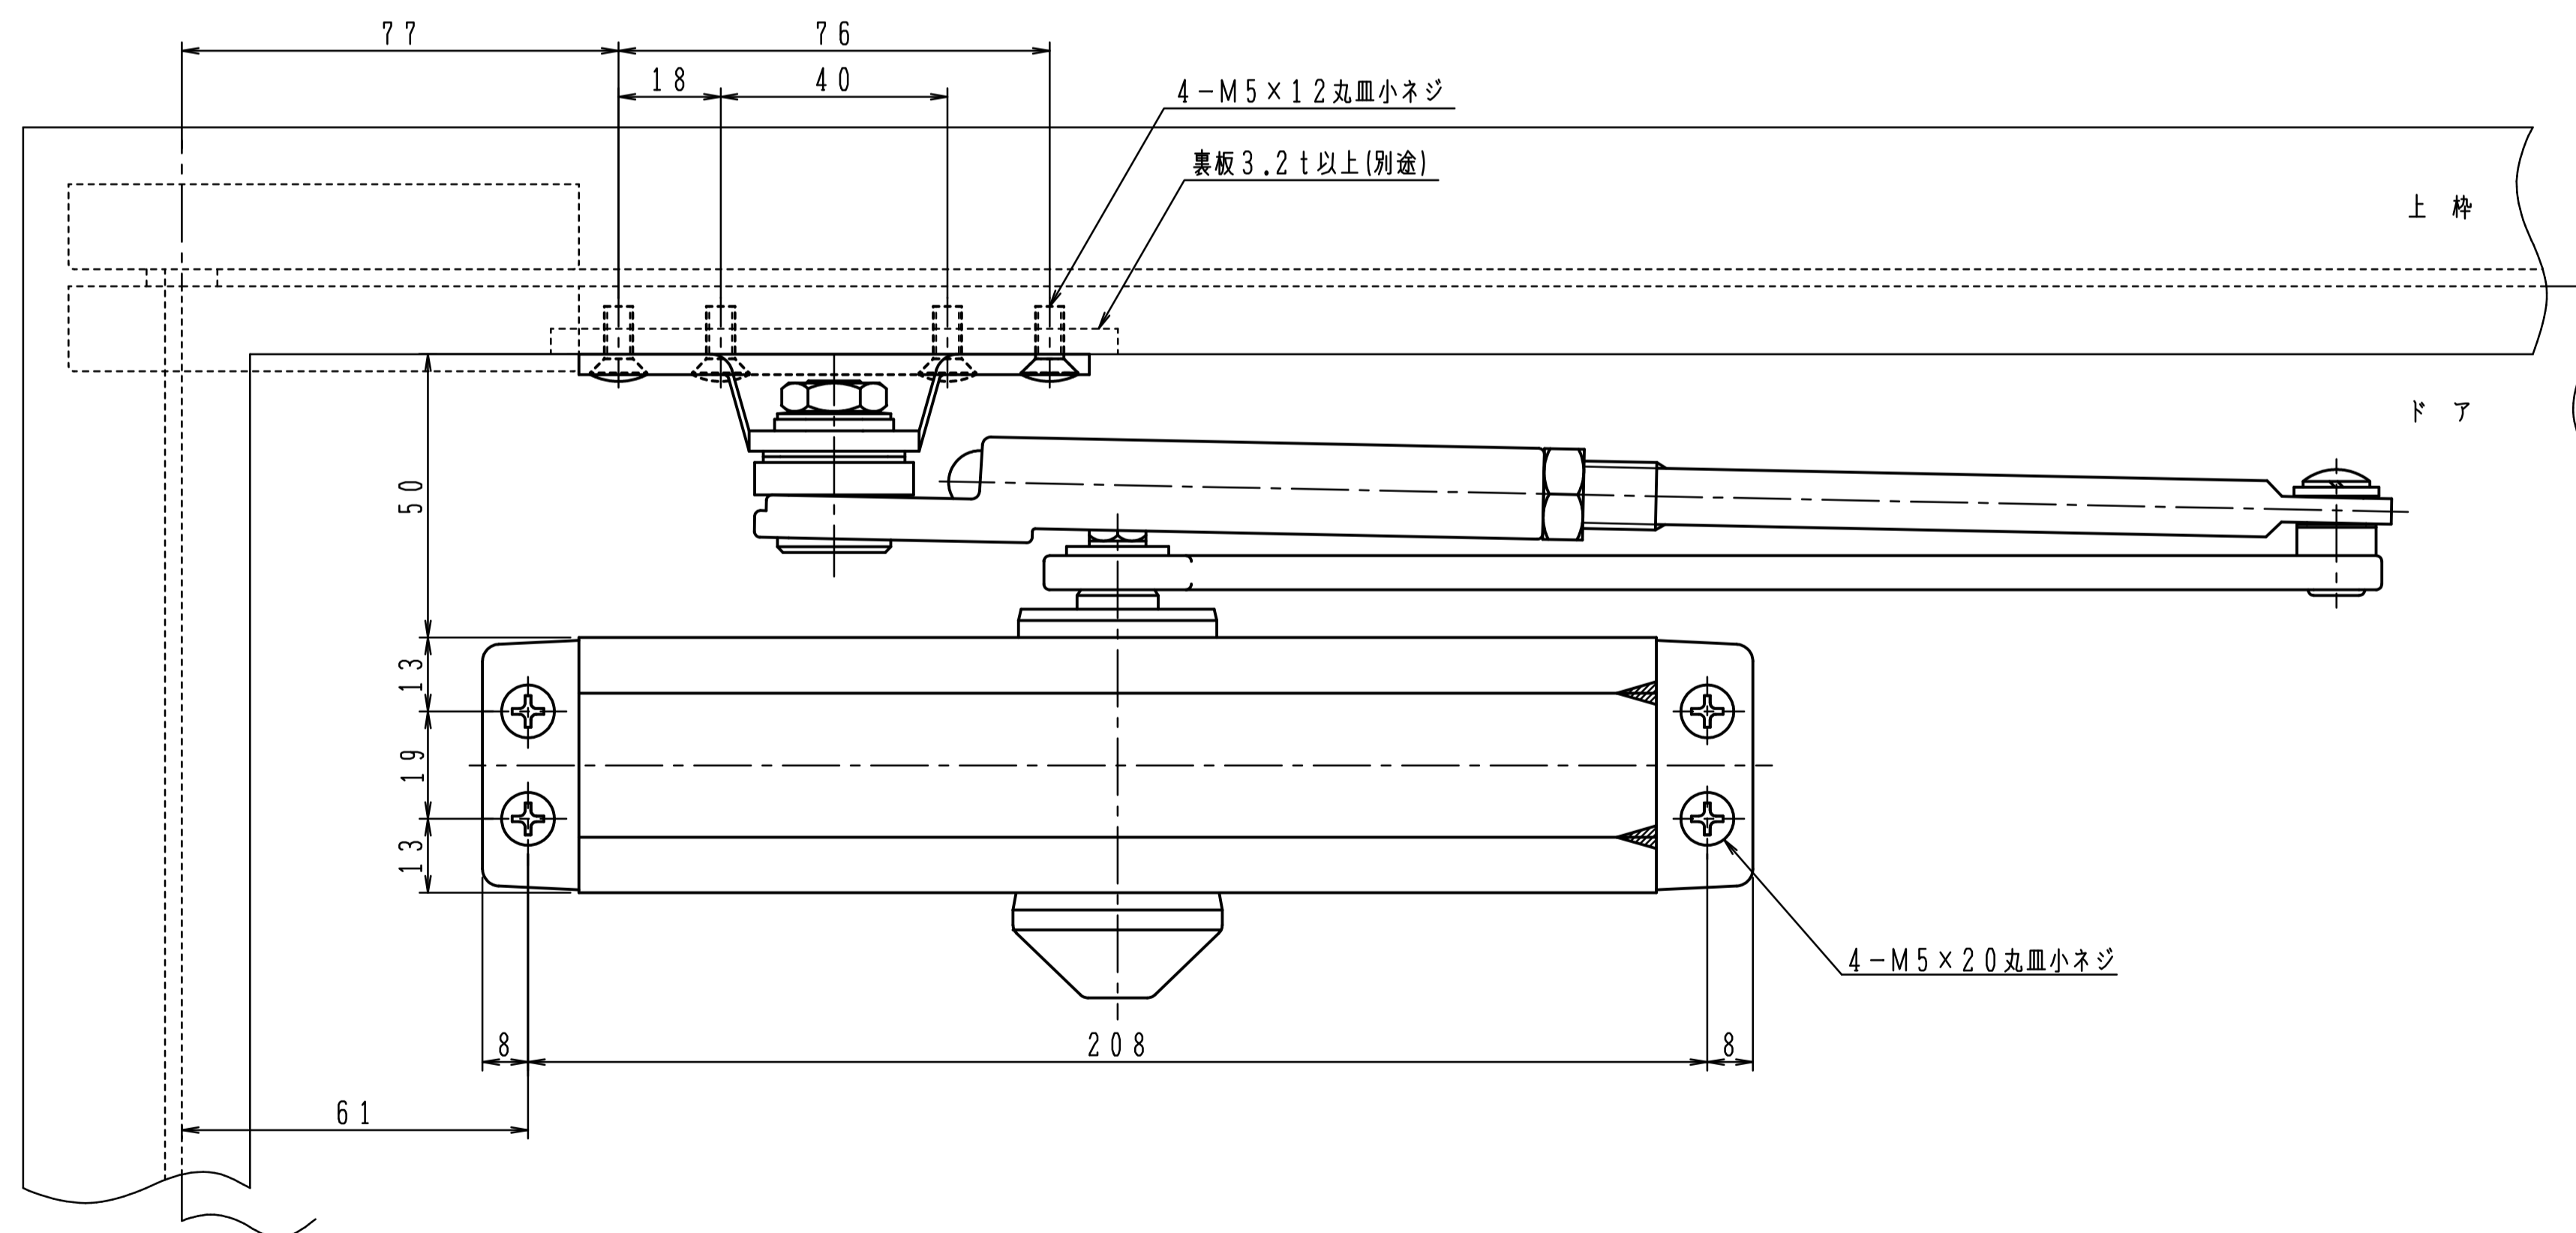

品番	適用ドア寸法 DW×DHmm	ドア重量 kg以下
P-183	950×2100	65

本図はストップ付、左開きを示す。

180°開きでご使用の場合はW寸法「76以内」を守って下さい。

品番	適用ドア寸法 DW×DHmm	ドア重量 kg以下
P-183L	950×2100	65

本図はストップ付、左開きを示す。

180°開きでご使用の場合はW寸法「76以内」を守って下さい。

品番	適用ドア寸法 DW×DHmm	ドア重量 kg以下
P-183K	950×2100	65

本図はストップ付、左開きを示す。

180°開きでご使用の場合はW寸法「76以内」を守って下さい。

品番	適用ドア寸法 DW×DHmm	ドア重量 kg以下
P-183AK	950×2100	65

本図はストップ付、左開きを示す。

180°開きでご使用の場合はW寸法「76以内」を守って下さい。

品番	適用ドア寸法 DW×DHmm	ドア重量 kg以下
AP-183	950×2100	65

本図はストップ付、左開きを示す。

180°開きでご使用の場合はW寸法「76以内」を守って下さい。

品番	適用ドア寸法 DW×DHmm	ドア重量 kg以下
PT-183	950×2100	65

本図はストップ付、左開きを示す。

180°開きでご使用の場合はW寸法「76以内」を守って下さい。