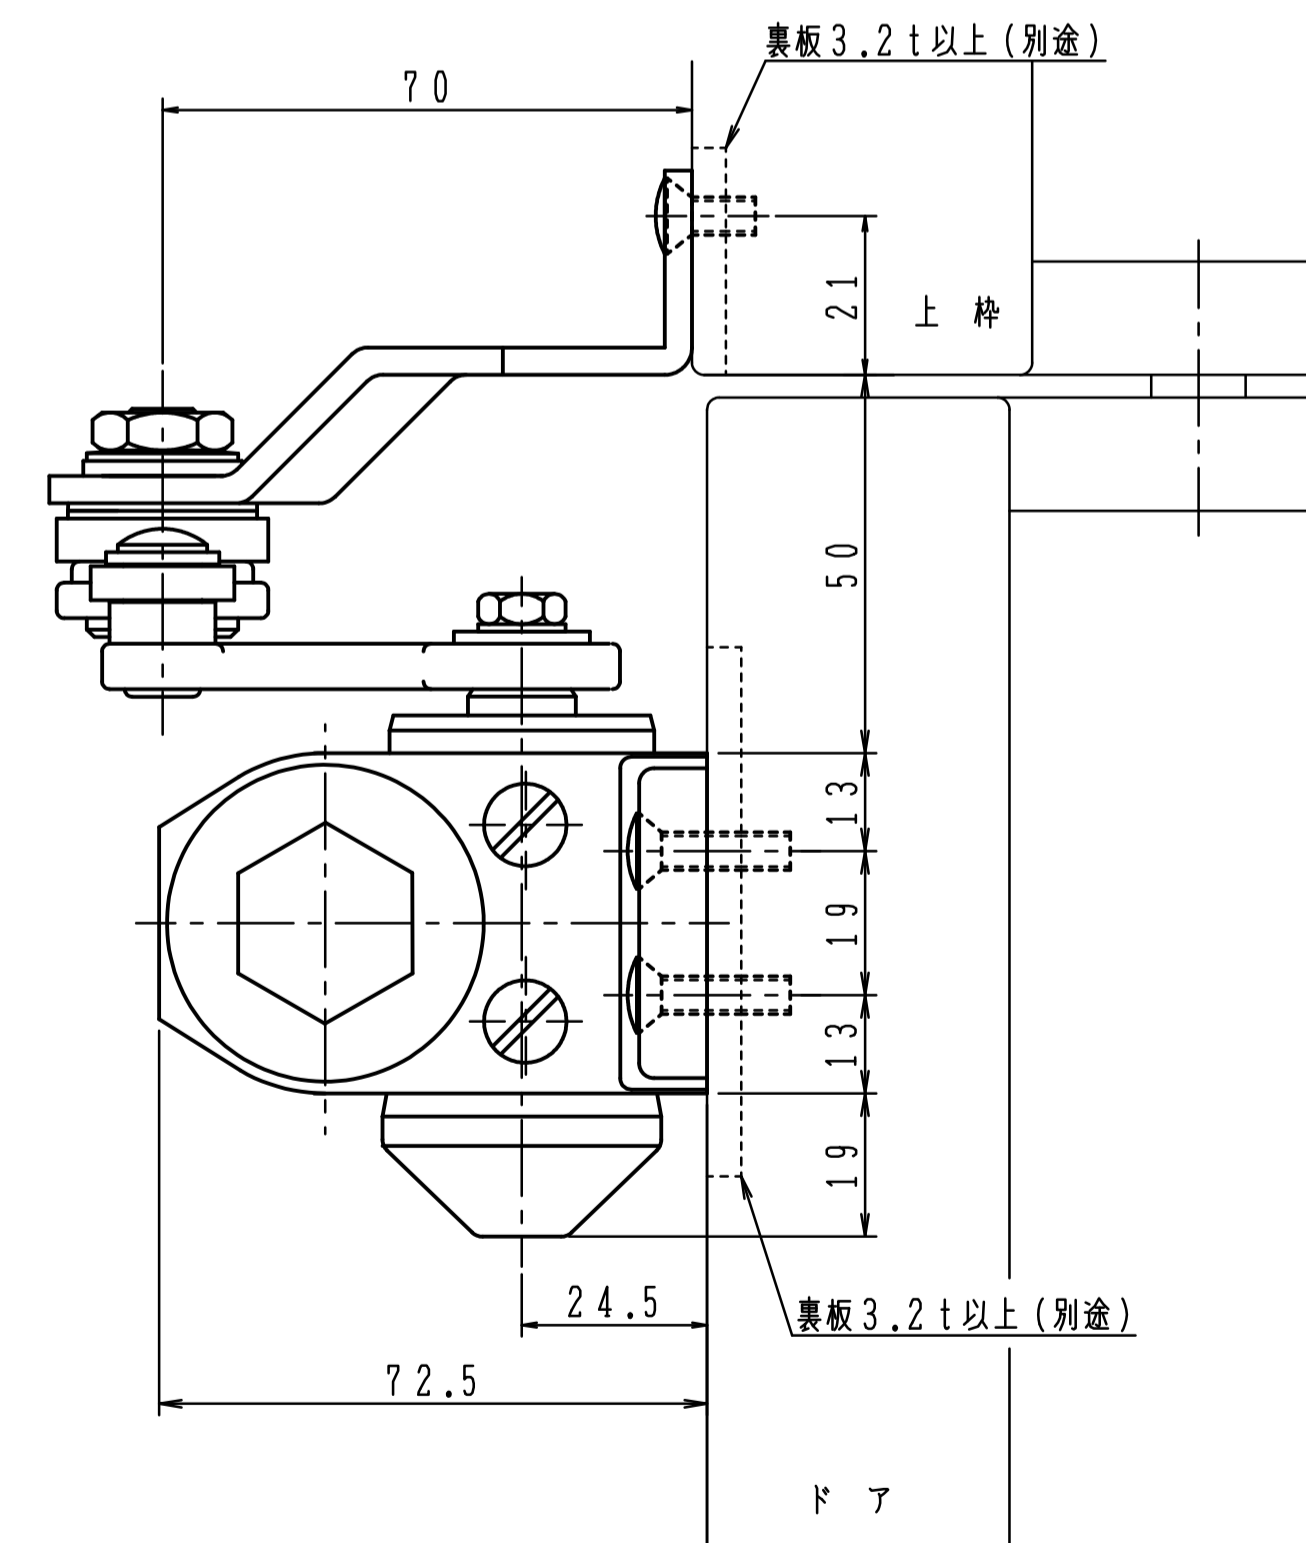

品番	適用ドア寸法 DW×DHmm	ドア重量 kg以下
P-183	950×2100	65

本図はストップ付、左開きを示す。

180°開きでご使用の場合はW寸法「76以内」を守って下さい。

品番	適用ドア寸法 DW×DHmm	ドア重量 kg以下
P-183L	950×2100	65

本図はストップ付、左開きを示す。

180°開きでご使用の場合はW寸法「76以内」を守って下さい。

品番	適用ドア寸法 DW×DHmm	ドア重量 kg以下
P-183K	950×2100	65

本図はストップ付、左開きを示す。

180°開きでご使用の場合はW寸法「76以内」を守って下さい。

品番	適用ドア寸法 DW×DHmm	ドア重量 kg以下
P-183AK	950×2100	65

本図はストップ付、左開きを示す。

180°開きでご使用の場合はW寸法「76以内」を守って下さい。

品番	適用ドア寸法 DW×DHmm	ドア重量 kg以下
AP-183	950×2100	65

本図はストップ付、左開きを示す。

180°開きでご使用の場合はW寸法「76以内」を守って下さい。

品番	適用ドア寸法 DW×DHmm	ドア重量 kg以下
PT-183	950×2100	65

本図はストップ付、左開きを示す。

180°開きでご使用の場合はW寸法「76以内」を守って下さい。