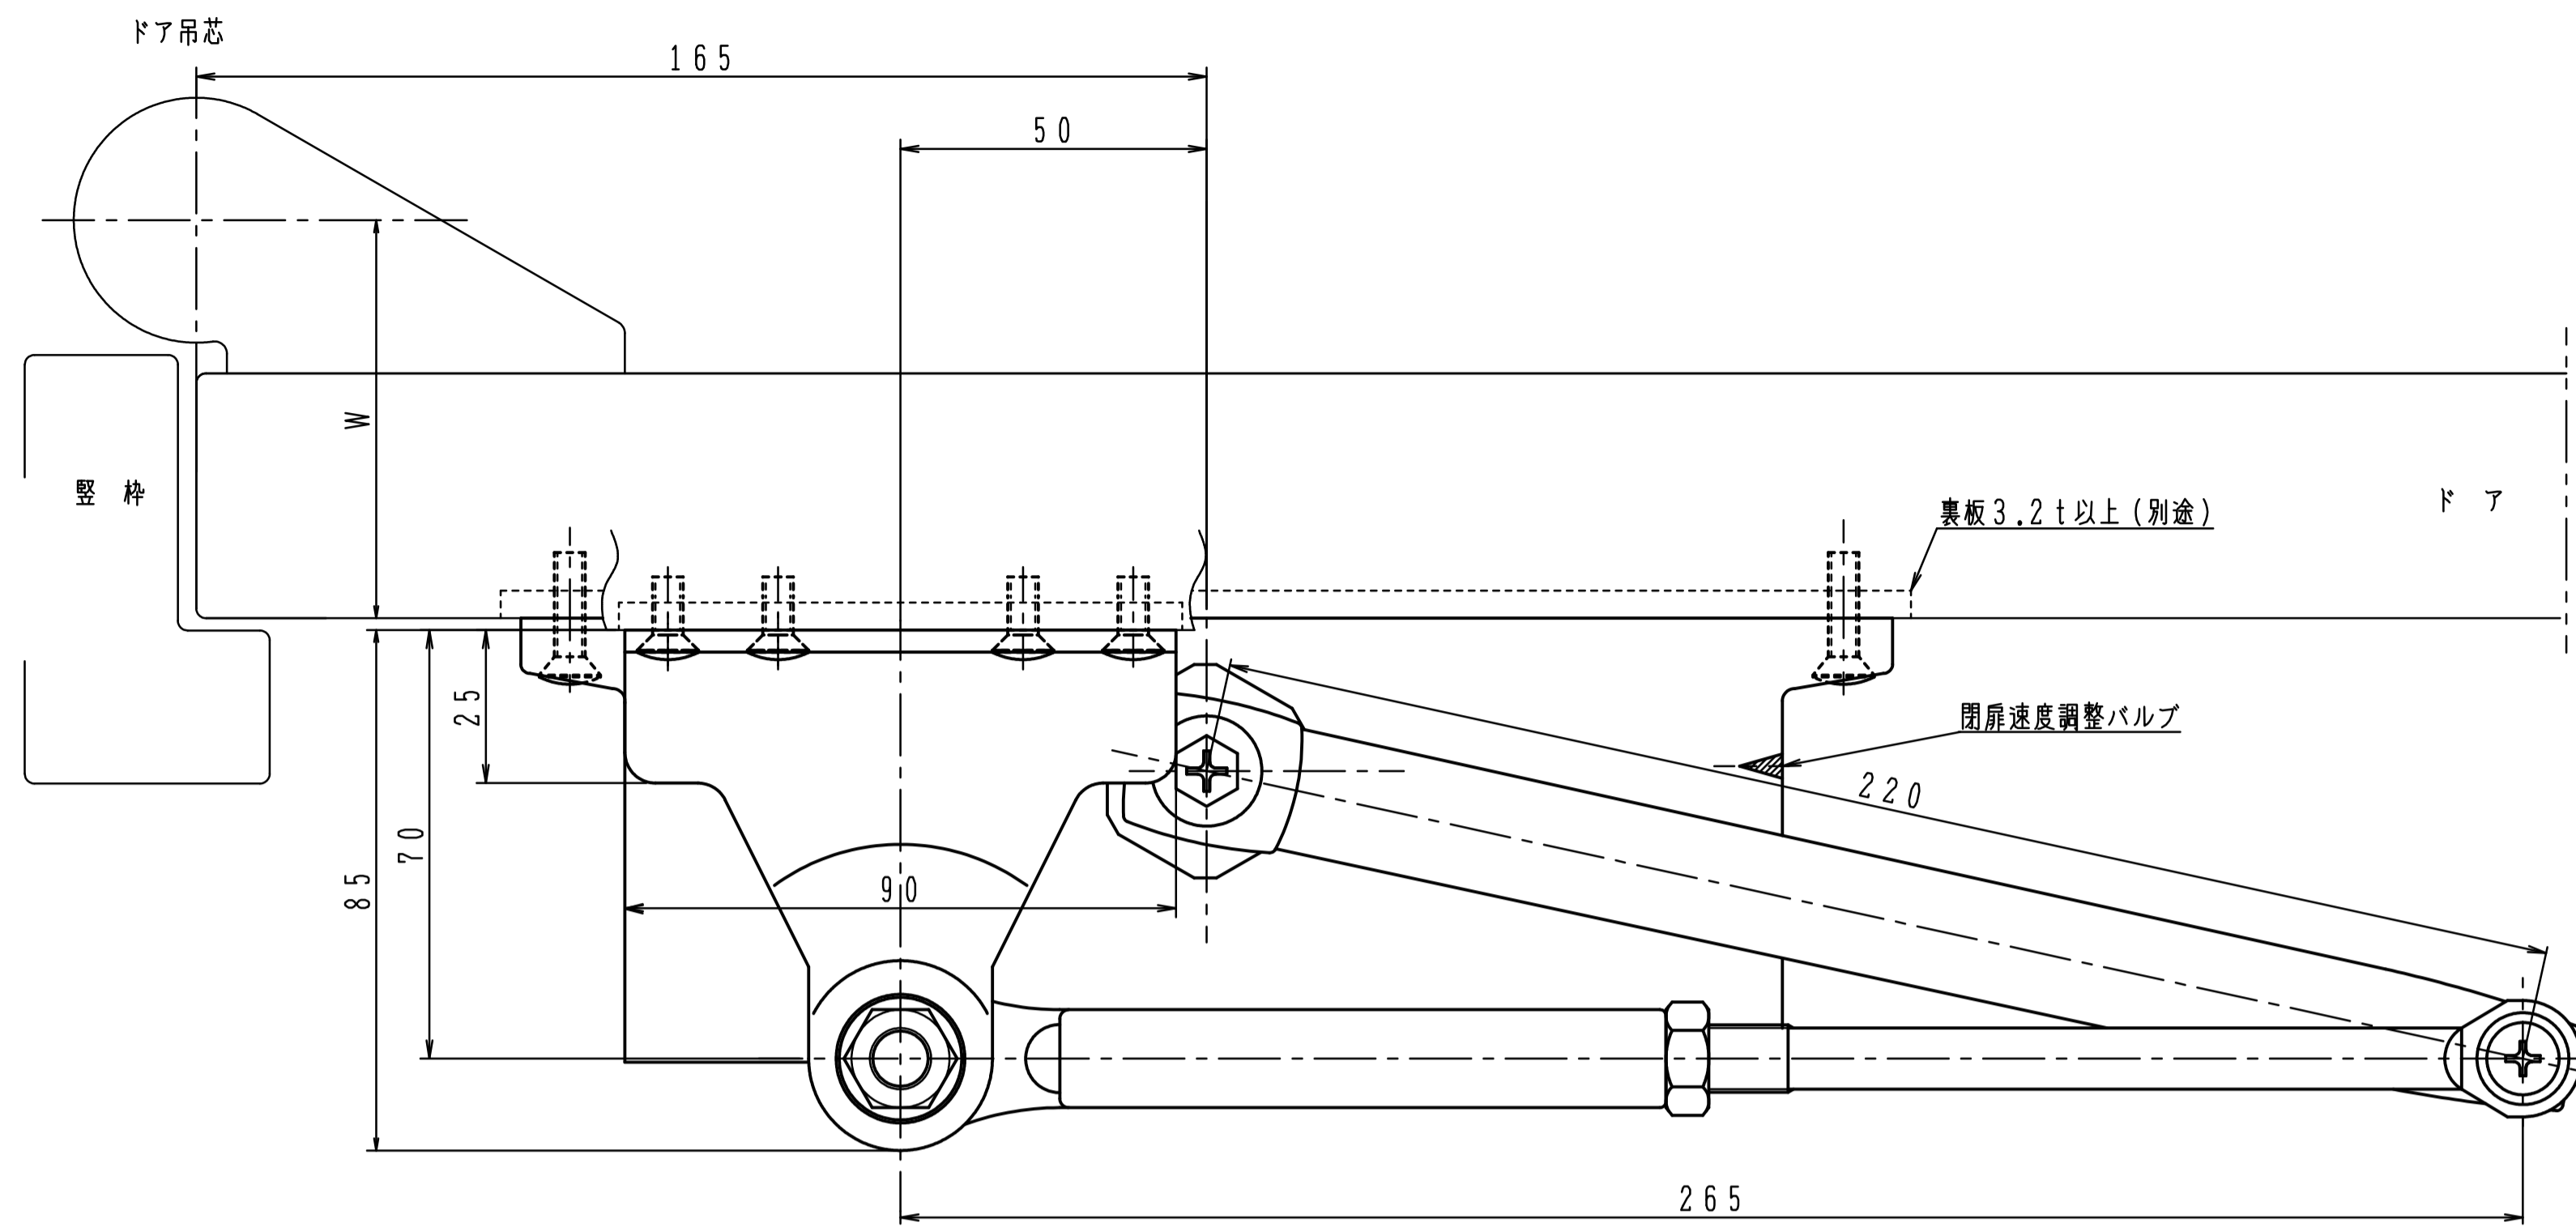

品番	適用ドア寸法 DW×DHmm	ドア重量 kg以下
P-183	950×2100	65

本図はストップ付、左開きを示す。

180°開きでご使用の場合はW寸法「76以内」を守って下さい。

品番	適用ドア寸法 DW×DHmm	ドア重量 kg以下
P-183L	950×2100	65

本図はストップ付、左開きを示す。

180°開きでご使用の場合はW寸法「76以内」を守って下さい。

品番	適用ドア寸法 DW×DHmm	ドア重量 kg以下
P-183K	950×2100	65

本図はストップ付、左開きを示す。

180°開きでご使用の場合はW寸法「76以内」を守って下さい。

品番	適用ドア寸法 DW×DHmm	ドア重量 kg以下
P-183AK	950×2100	65

本図はストップ付、左開きを示す。

180°開きでご使用の場合はW寸法「76以内」を守って下さい。

品番	適用ドア寸法 DW×DHmm	ドア重量 kg以下
AP-183	950×2100	65

本図はストップ付、左開きを示す。

180°開きでご使用の場合はW寸法「76以内」を守って下さい。

品番	適用ドア寸法 DW×DHmm	ドア重量 kg以下
PT-183	950×2100	65

本図はストップ付、左開きを示す。

180°開きでご使用の場合はW寸法「76以内」を守って下さい。