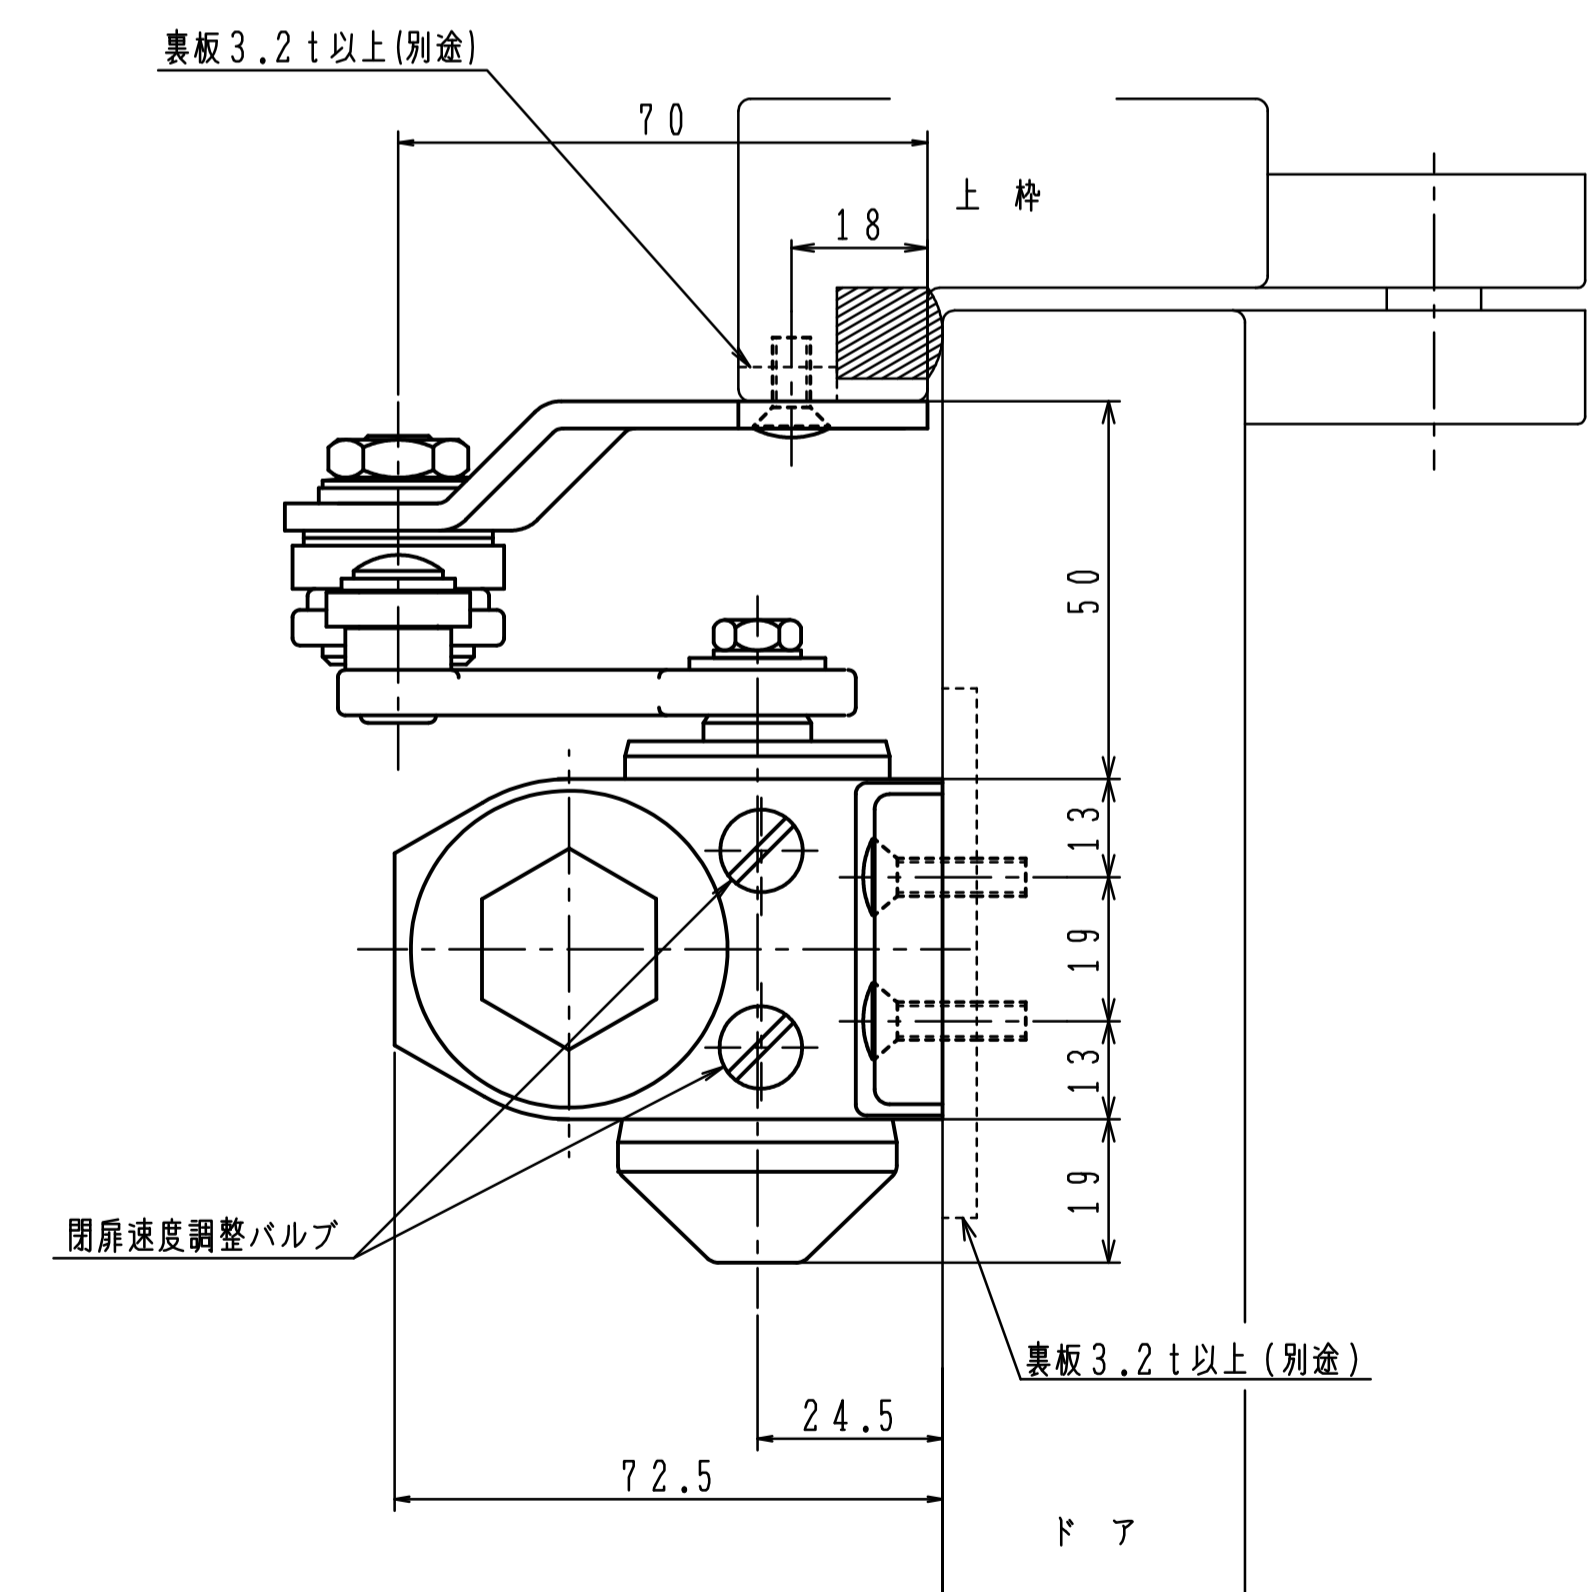

品番	適用ドア寸法 DW×DHmm	ドア重量 kg以下
P-183	950×2100	65

本図はストップ付、左開きを示す。

180°開きでご使用の場合はW寸法「76以内」を守って下さい。

品番	適用ドア寸法 DW×DHmm	ドア重量 kg以下
P-183L	950×2100	65

本図はストップ付、左開きを示す。

180°開きでご使用の場合はW寸法「76以内」を守って下さい。

品番	適用ドア寸法 DW×DHmm	ドア重量 kg以下
P-183K	950×2100	65

本図はストップ付、左開きを示す。

180°開きでご使用の場合はW寸法「76以内」を守って下さい。

品番	適用ドア寸法 DW×DHmm	ドア重量 kg以下
P-183AK	950×2100	65

本図はストップ付、左開きを示す。

180°開きでご使用の場合はW寸法「76以内」を守って下さい。

品番	適用ドア寸法 DW×DHmm	ドア重量 kg以下
AP-183	950×2100	65

本図はストップ付、左開きを示す。

180°開きでご使用の場合はW寸法「76以内」を守って下さい。

品番	適用ドア寸法 DW×DHmm	ドア重量 kg以下
PT-183	950×2100	65

本図はストップ付、左開きを示す。

180°開きでご使用の場合はW寸法「76以内」を守って下さい。