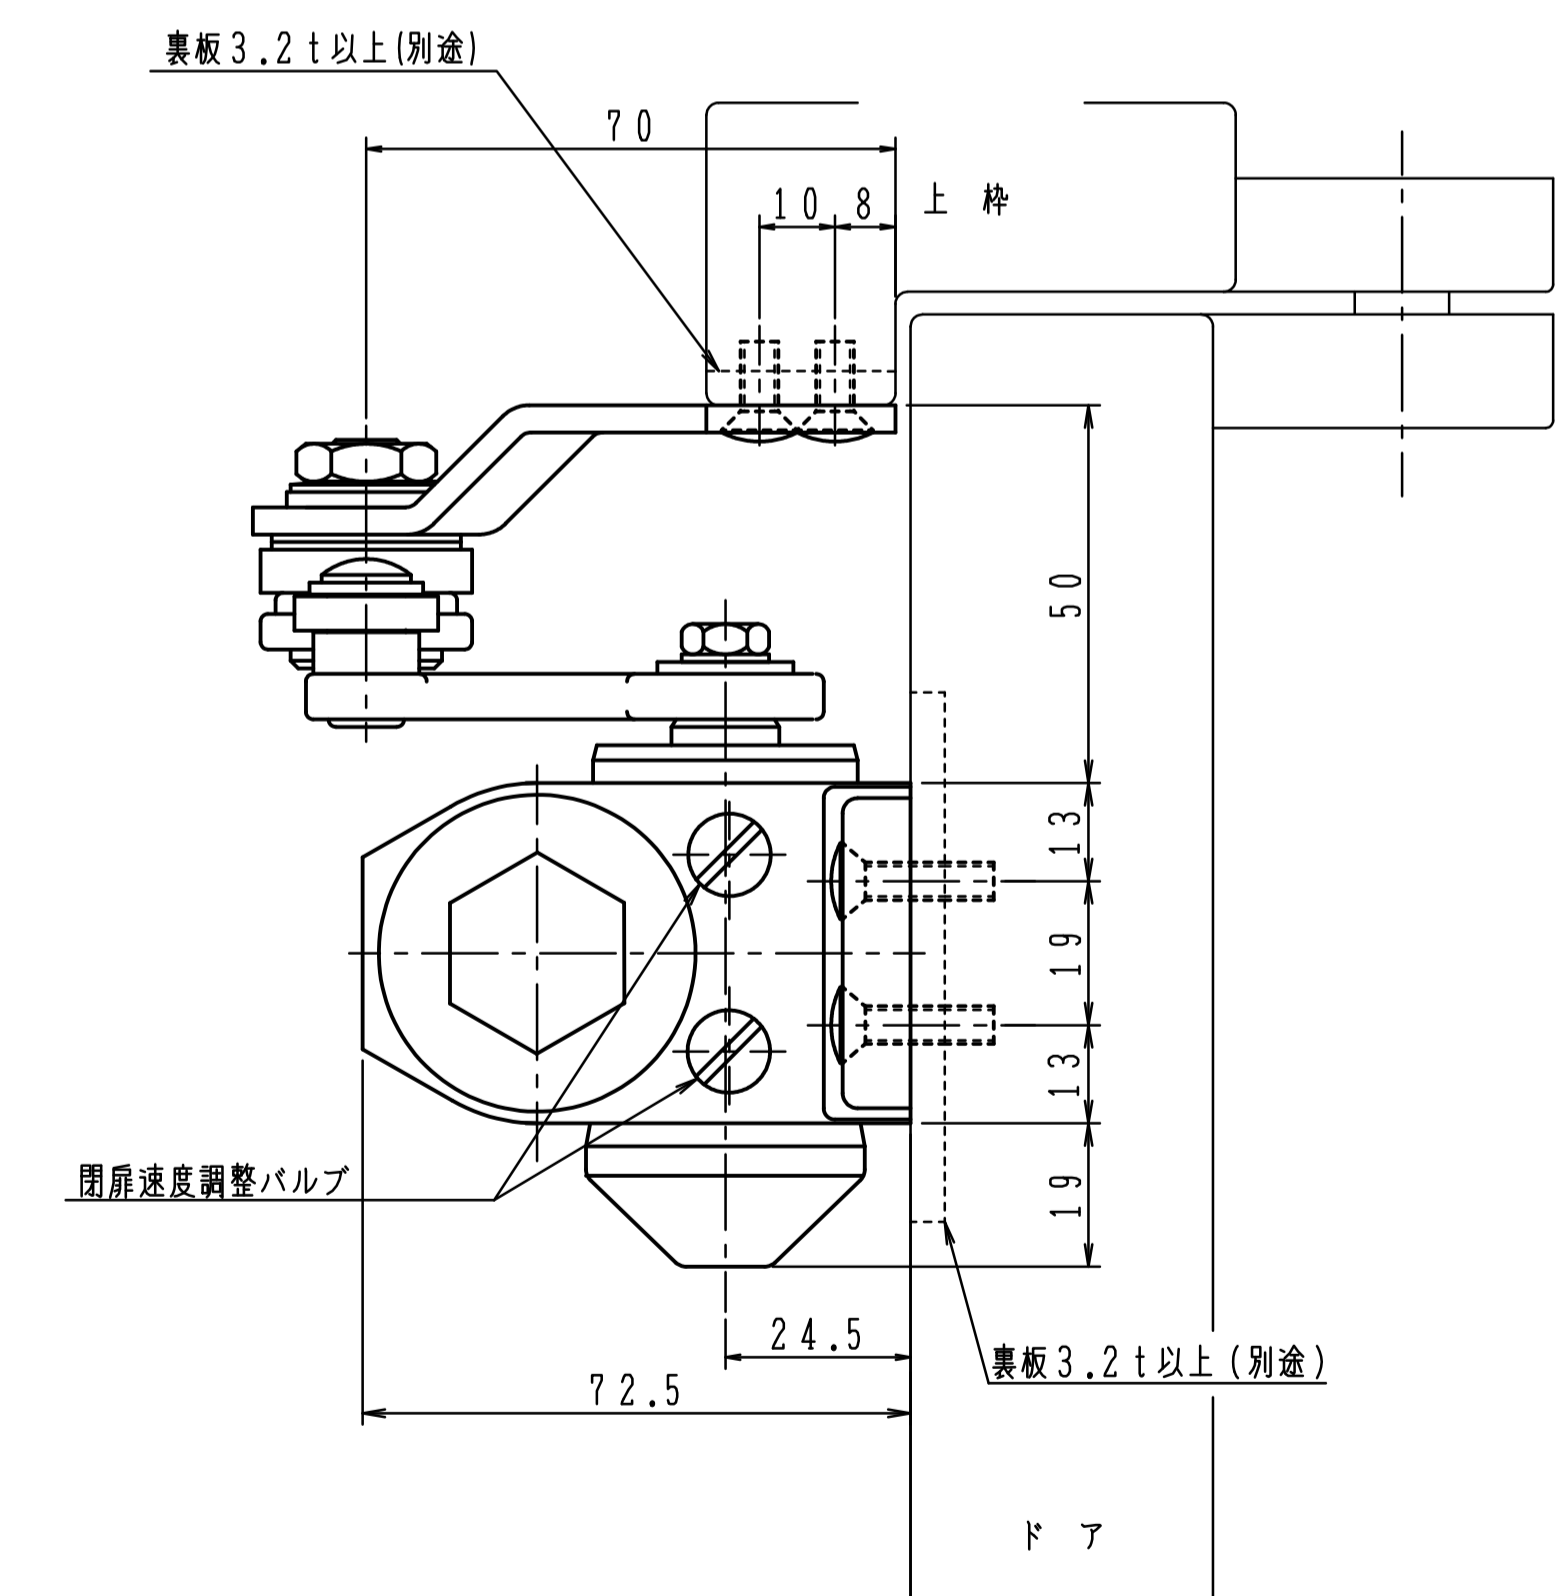

品番	適用ドア寸法 DW×DHmm	ドア重量 kg以下
P-183	950×2100	65

本図はストップ付、左開きを示す。

180°開きでご使用の場合はW寸法「76以内」を守って下さい。

品番	適用ドア寸法 DW×DHmm	ドア重量 kg以下
P-183L	950×2100	65

本図はストップ付、左開きを示す。

180°開きでご使用の場合はW寸法「76以内」を守って下さい。

品番	適用ドア寸法 DW×DHmm	ドア重量 kg以下
P-183K	950×2100	65

本図はストップ付、左開きを示す。

180°開きでご使用の場合はW寸法「76以内」を守って下さい。

品番	適用ドア寸法 DW×DHmm	ドア重量 kg以下
P-183AK	950×2100	65

本図はストップ付、左開きを示す。

180°開きでご使用の場合はW寸法「76以内」を守って下さい。

品番	適用ドア寸法 DW×DHmm	ドア重量 kg以下
AP-183	950×2100	65

本図はストップ付、左開きを示す。

180°開きでご使用の場合はW寸法「76以内」を守って下さい。

品番	適用ドア寸法 DW×DHmm	ドア重量 kg以下
PT-183	950×2100	65

本図はストップ付、左開きを示す。

180°開きでご使用の場合はW寸法「76以内」を守って下さい。