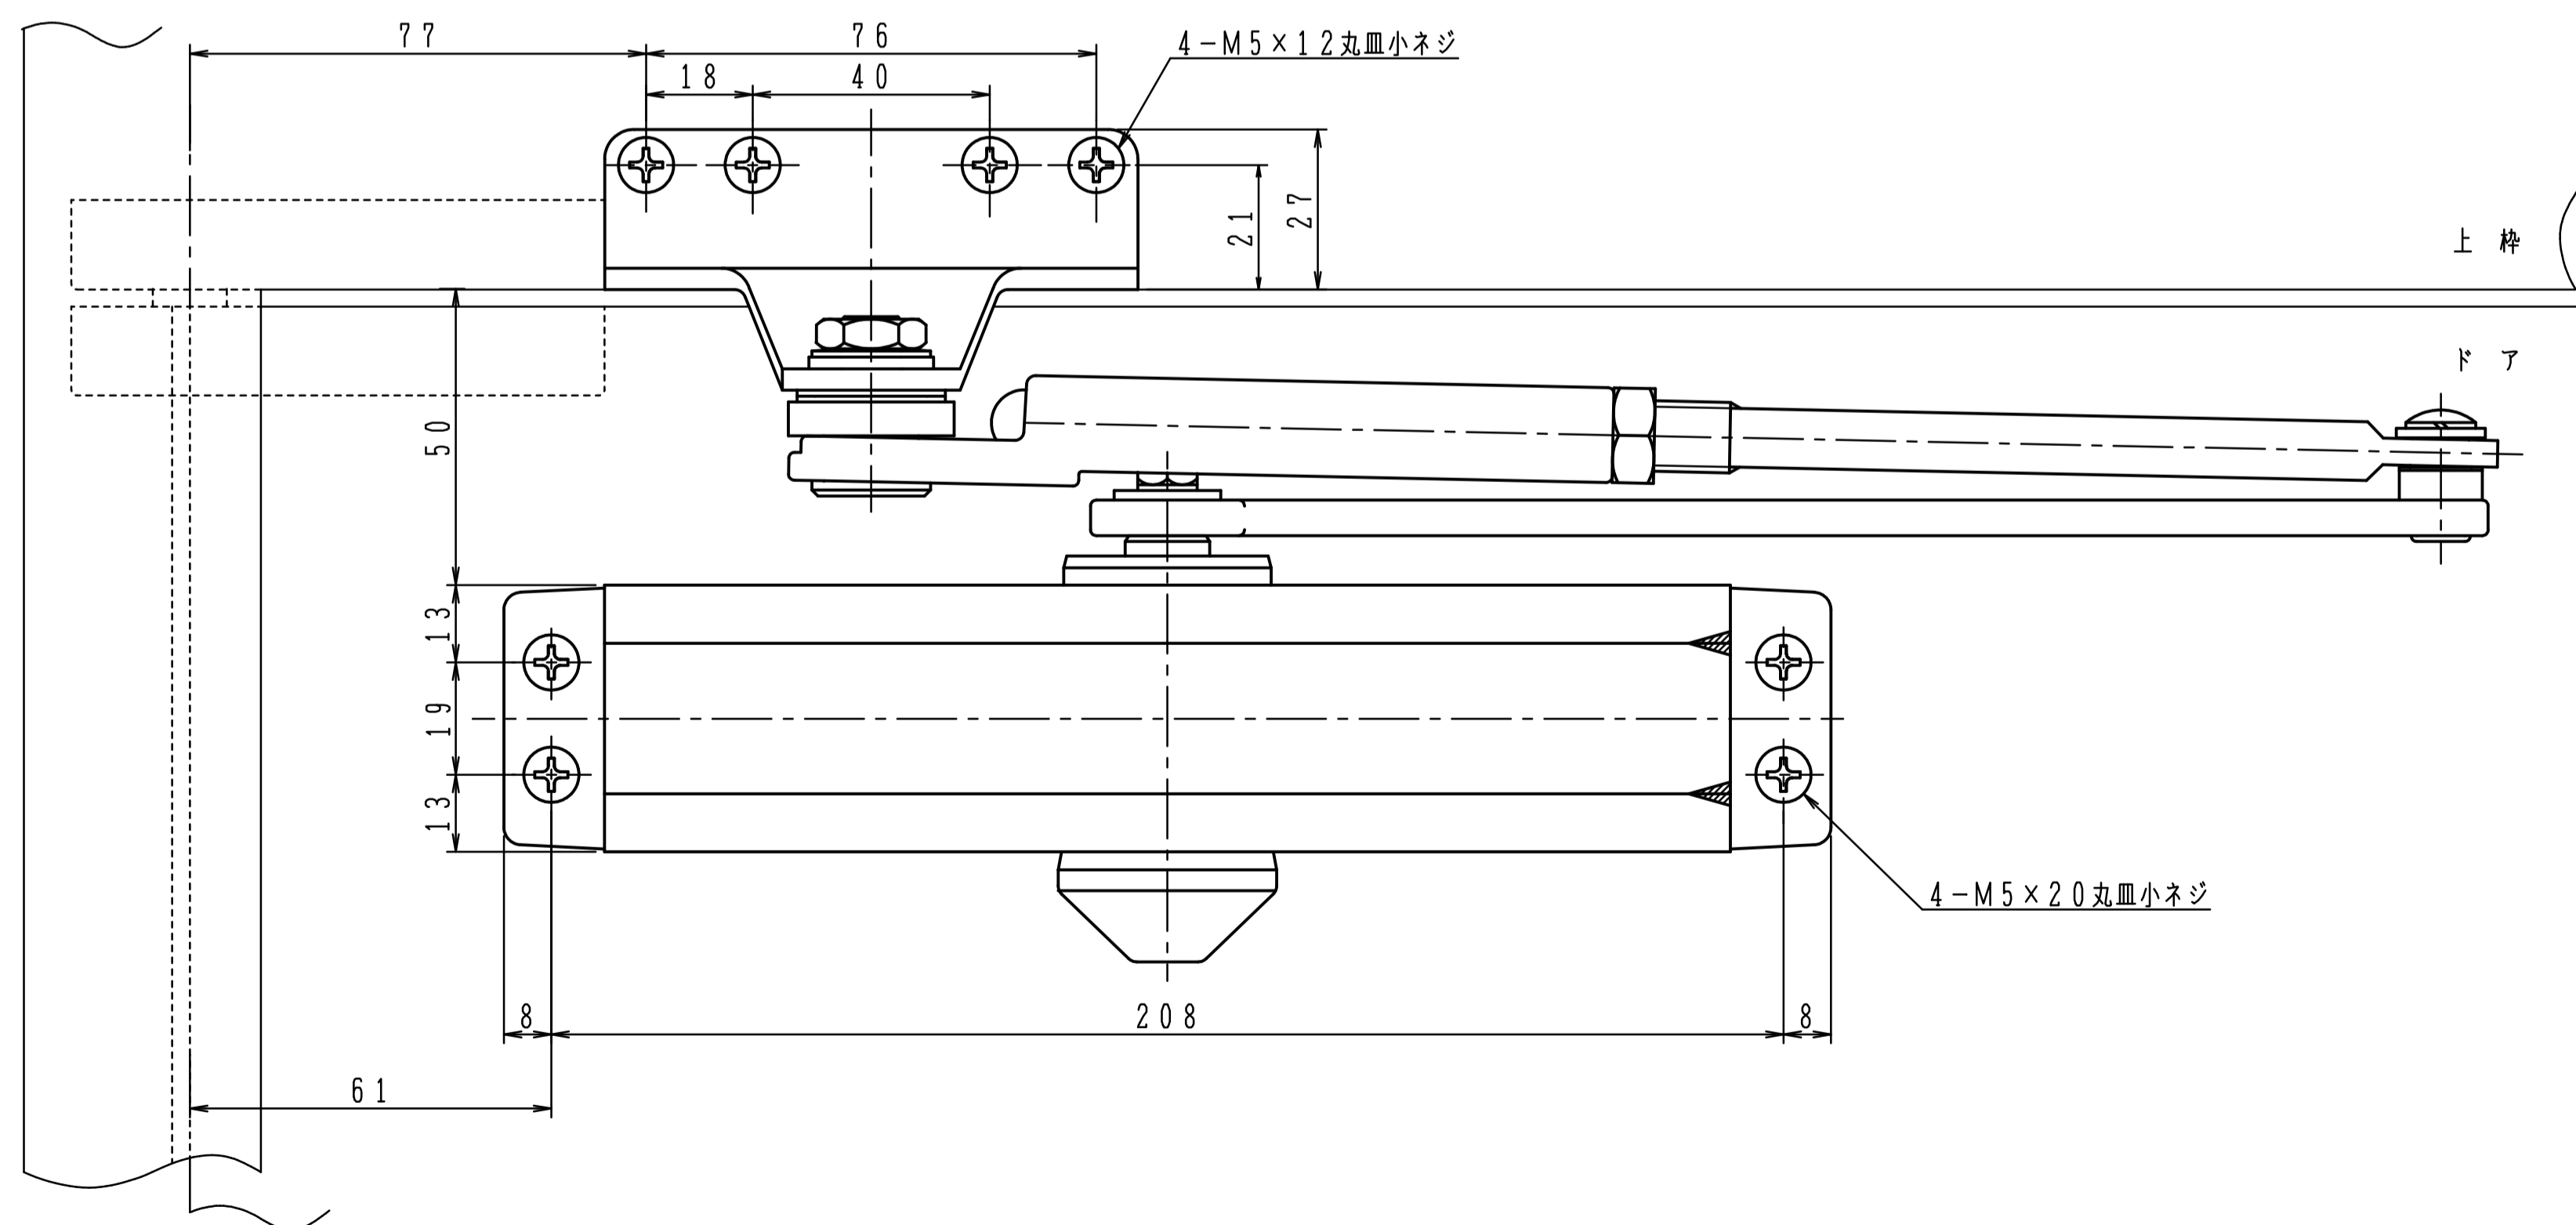

品番	適用ドア寸法 DW×DHmm	ドア重量 kg以下
P-183	950×2100	65

本図はストップ付、左開きを示す。

180°開きでご使用の場合はW寸法「76以内」を守って下さい。

品番	適用ドア寸法 DW×DHmm	ドア重量 kg以下
P-183L	950×2100	65

本図はストップ付、左開きを示す。

180°開きでご使用の場合はW寸法「76以内」を守って下さい。

品番	適用ドア寸法 DW×DHmm	ドア重量 kg以下
P-183K	950×2100	65

本図はストップ付、左開きを示す。

180°開きでご使用の場合はW寸法「76以内」を守って下さい。

品番	適用ドア寸法 DW×DHmm	ドア重量 kg以下
P-183AK	950×2100	65

本図はストップ付、左開きを示す。

180°開きでご使用の場合はW寸法「76以内」を守って下さい。

品番	適用ドア寸法 DW×DHmm	ドア重量 kg以下
AP-183	950×2100	65

本図はストップ付、左開きを示す。

180°開きでご使用の場合はW寸法「76以内」を守って下さい。

品番	適用ドア寸法 DW×DHmm	ドア重量 kg以下
PT-183	950×2100	65

本図はストップ付、左開きを示す。

180°開きでご使用の場合はW寸法「76以内」を守って下さい。