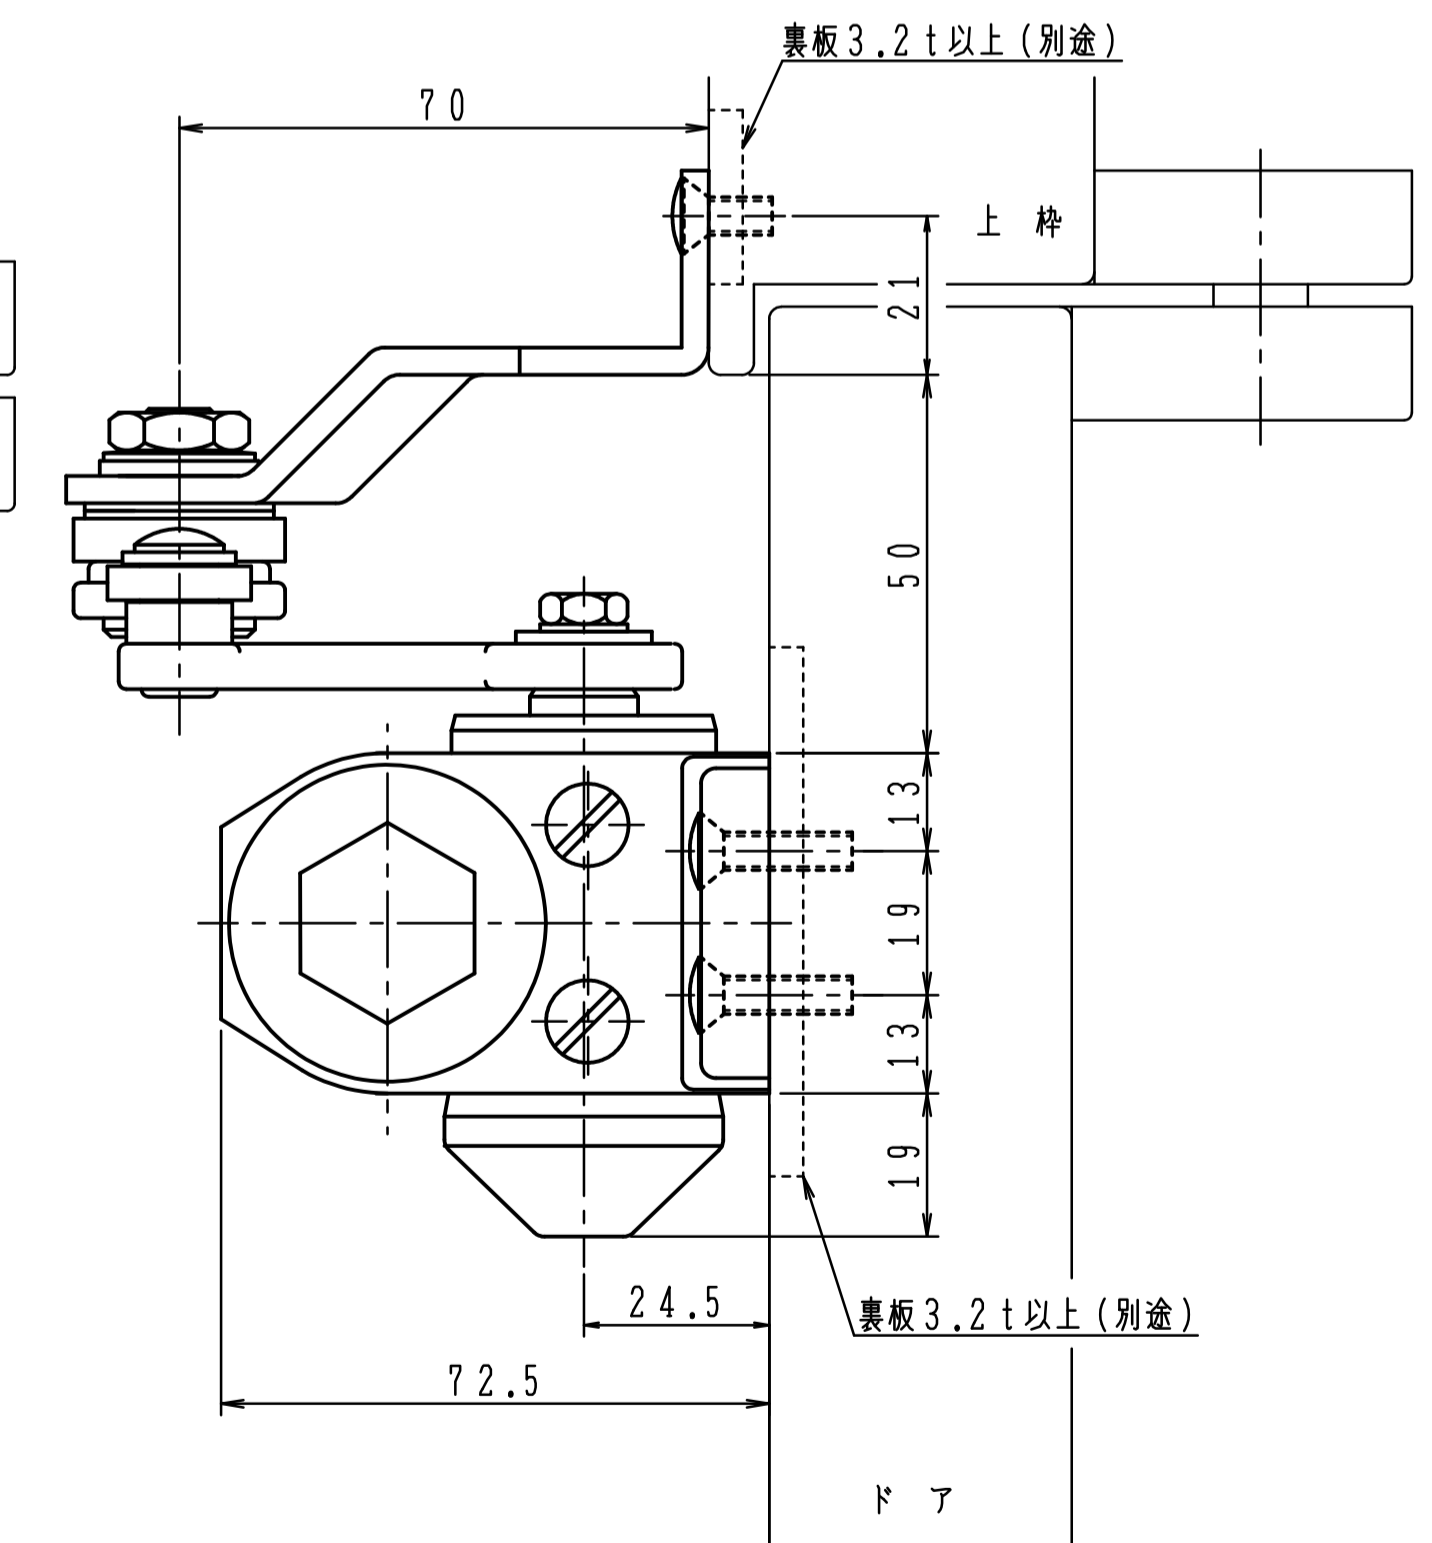

品番	適用ドア寸法 DW×DHmm	ドア重量 kg以下
P-183	950×2100	65

本図はストップ付、左開きを示す。

180°開きでご使用の場合はW寸法「76以内」を守って下さい。

品番	適用ドア寸法 DW×DHmm	ドア重量 kg以下
P-183L	950×2100	65

本図はストップ付、左開きを示す。

180°開きでご使用の場合はW寸法「76以内」を守って下さい。

品番	適用ドア寸法 DW×DHmm	ドア重量 kg以下
P-183K	950×2100	65

本図はストップ付、左開きを示す。

180°開きでご使用の場合はW寸法「76以内」を守って下さい。

品番	適用ドア寸法 DW×DHmm	ドア重量 kg以下
P-183AK	950×2100	65

本図はストップ付、左開きを示す。

180°開きでご使用の場合はW寸法「76以内」を守って下さい。

品番	適用ドア寸法 DW×DHmm	ドア重量 kg以下
AP-183	950×2100	65

本図はストップ付、左開きを示す。

180°開きでご使用の場合はW寸法「76以内」を守って下さい。

品番	適用ドア寸法 DW×DHmm	ドア重量 kg以下
PT-183	950×2100	65

本図はストップ付、左開きを示す。

180°開きでご使用の場合はW寸法「76以内」を守って下さい。