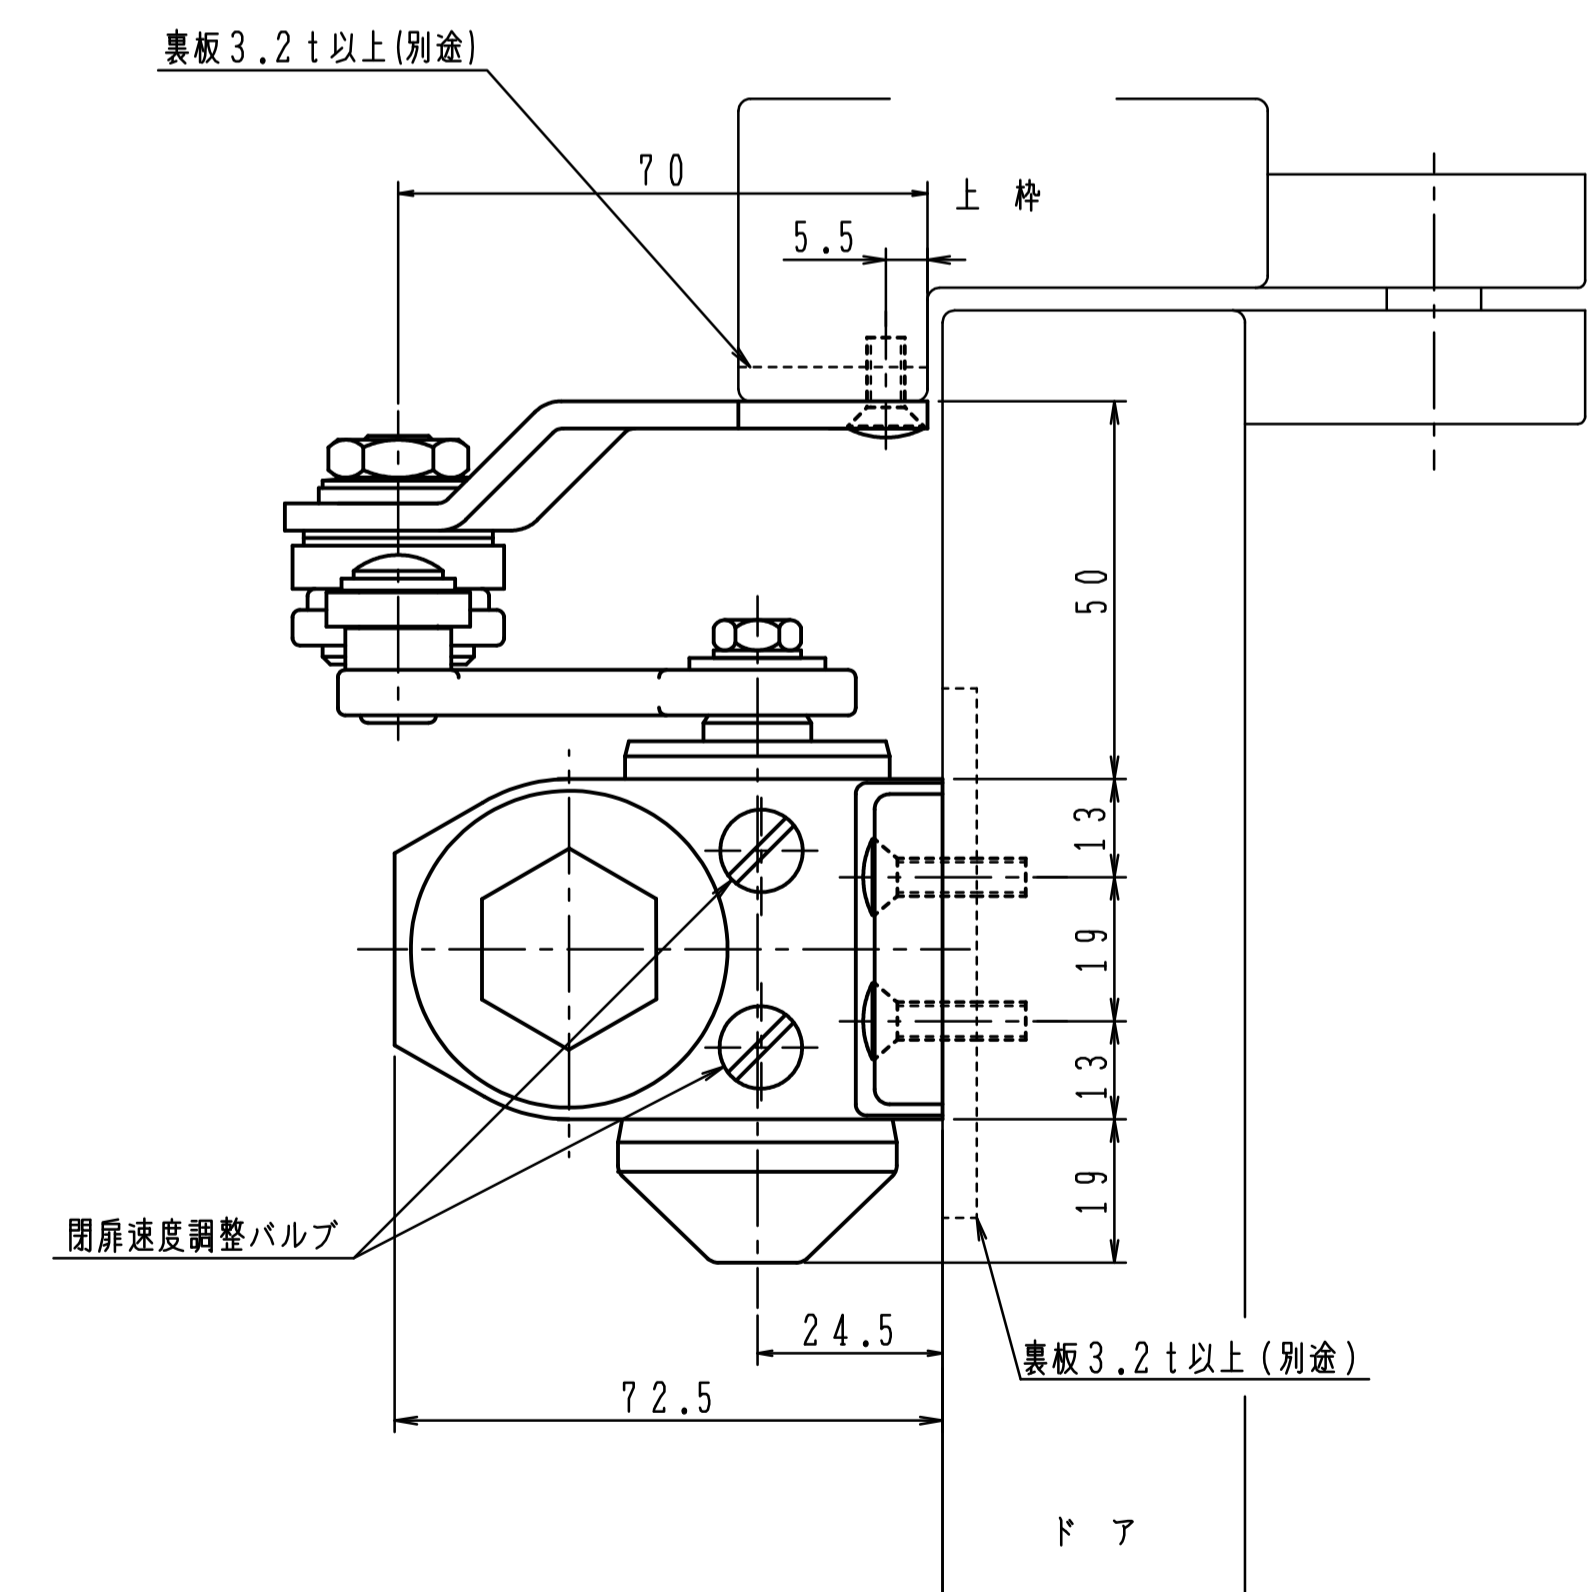

品番	適用ドア寸法 DW×DHmm	ドア重量 kg以下
P-183	950×2100	65

本図はストップ付、左開きを示す。

180°開きでご使用の場合はW寸法「76以内」を守って下さい。

品番	適用ドア寸法 DW×DHmm	ドア重量 kg以下
P-183L	950×2100	65

本図はストップ付、左開きを示す。

180°開きでご使用の場合はW寸法「76以内」を守って下さい。

品番	適用ドア寸法 DW×DHmm	ドア重量 kg以下
P-183K	950×2100	65

本図はストップ付、左開きを示す。

180°開きでご使用の場合はW寸法「76以内」を守って下さい。

品番	適用ドア寸法 DW×DHmm	ドア重量 kg以下
P-183AK	950×2100	65

本図はストップ付、左開きを示す。

180°開きでご使用の場合はW寸法「76以内」を守って下さい。

品番	適用ドア寸法 DW×DHmm	ドア重量 kg以下
AP-183	950×2100	65

本図はストップ付、左開きを示す。

180°開きでご使用の場合はW寸法「76以内」を守って下さい。

品番	適用ドア寸法 DW×DHmm	ドア重量 kg以下
PT-183	950×2100	65

本図はストップ付、左開きを示す。

180°開きでご使用の場合はW寸法「76以内」を守って下さい。