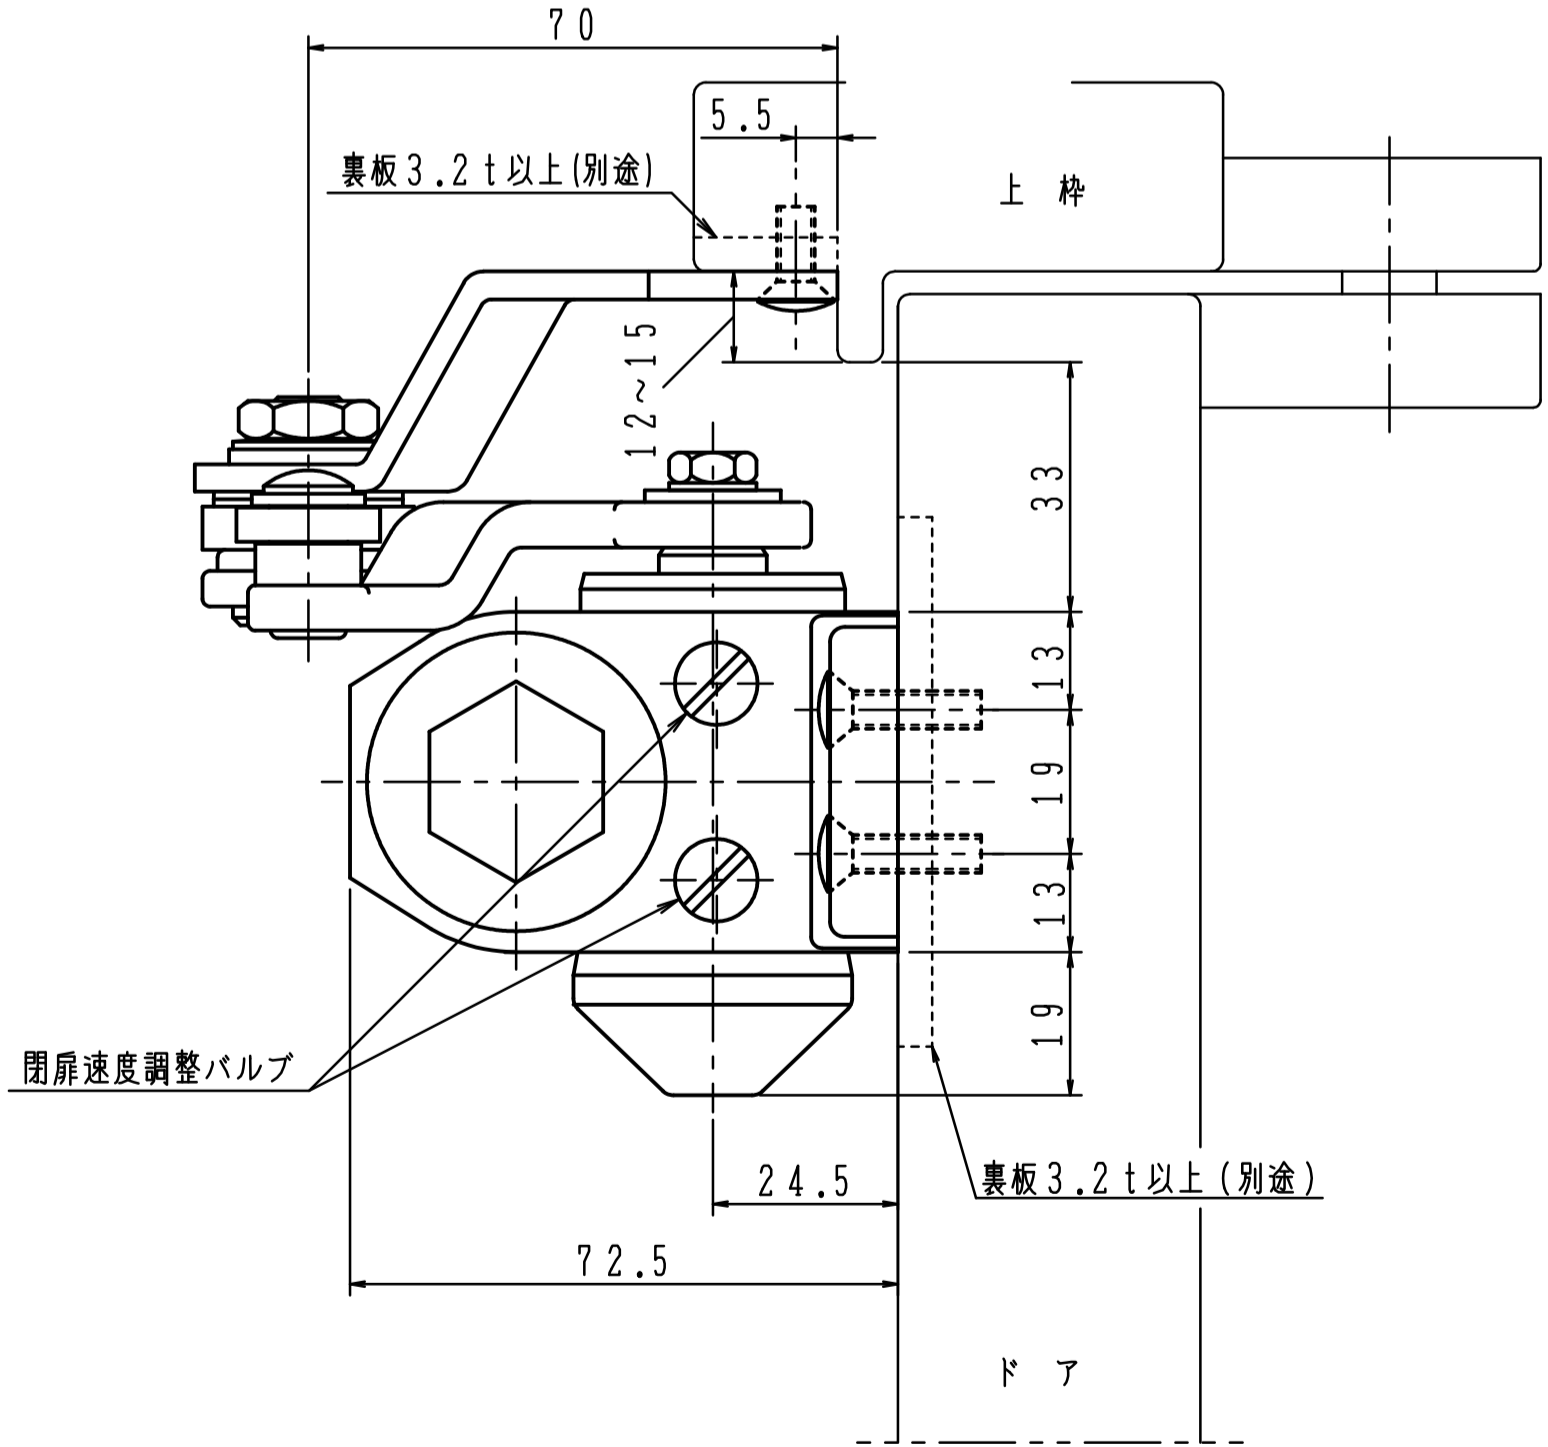

品番	適用ドア寸法 DW×DHmm	ドア重量 kg以下
P-183	950×2100	65

本図はストップ付、左開きを示す。

180°開きでご使用の場合はW寸法「76以内」を守って下さい。

品番	適用ドア寸法 DW×DHmm	ドア重量 kg以下
P-183L	950×2100	65

本図はストップ付、左開きを示す。

180°開きでご使用の場合はW寸法「76以内」を守って下さい。

品番	適用ドア寸法 DW×DHmm	ドア重量 kg以下
P-183K	950×2100	65

本図はストップ付、左開きを示す。

180°開きでご使用の場合はW寸法「76以内」を守って下さい。

品番	適用ドア寸法 DW×DHmm	ドア重量 kg以下
P-183AK	950×2100	65

本図はストップ付、左開きを示す。

180°開きでご使用の場合はW寸法「76以内」を守って下さい。

品番	適用ドア寸法 DW×DHmm	ドア重量 kg以下
AP-183	950×2100	65

本図はストップ付、左開きを示す。

180°開きでご使用の場合はW寸法「76以内」を守って下さい。

品番	適用ドア寸法 DW×DHmm	ドア重量 kg以下
PT-183	950×2100	65

本図はストップ付、左開きを示す。

180°開きでご使用の場合はW寸法「76以内」を守って下さい。