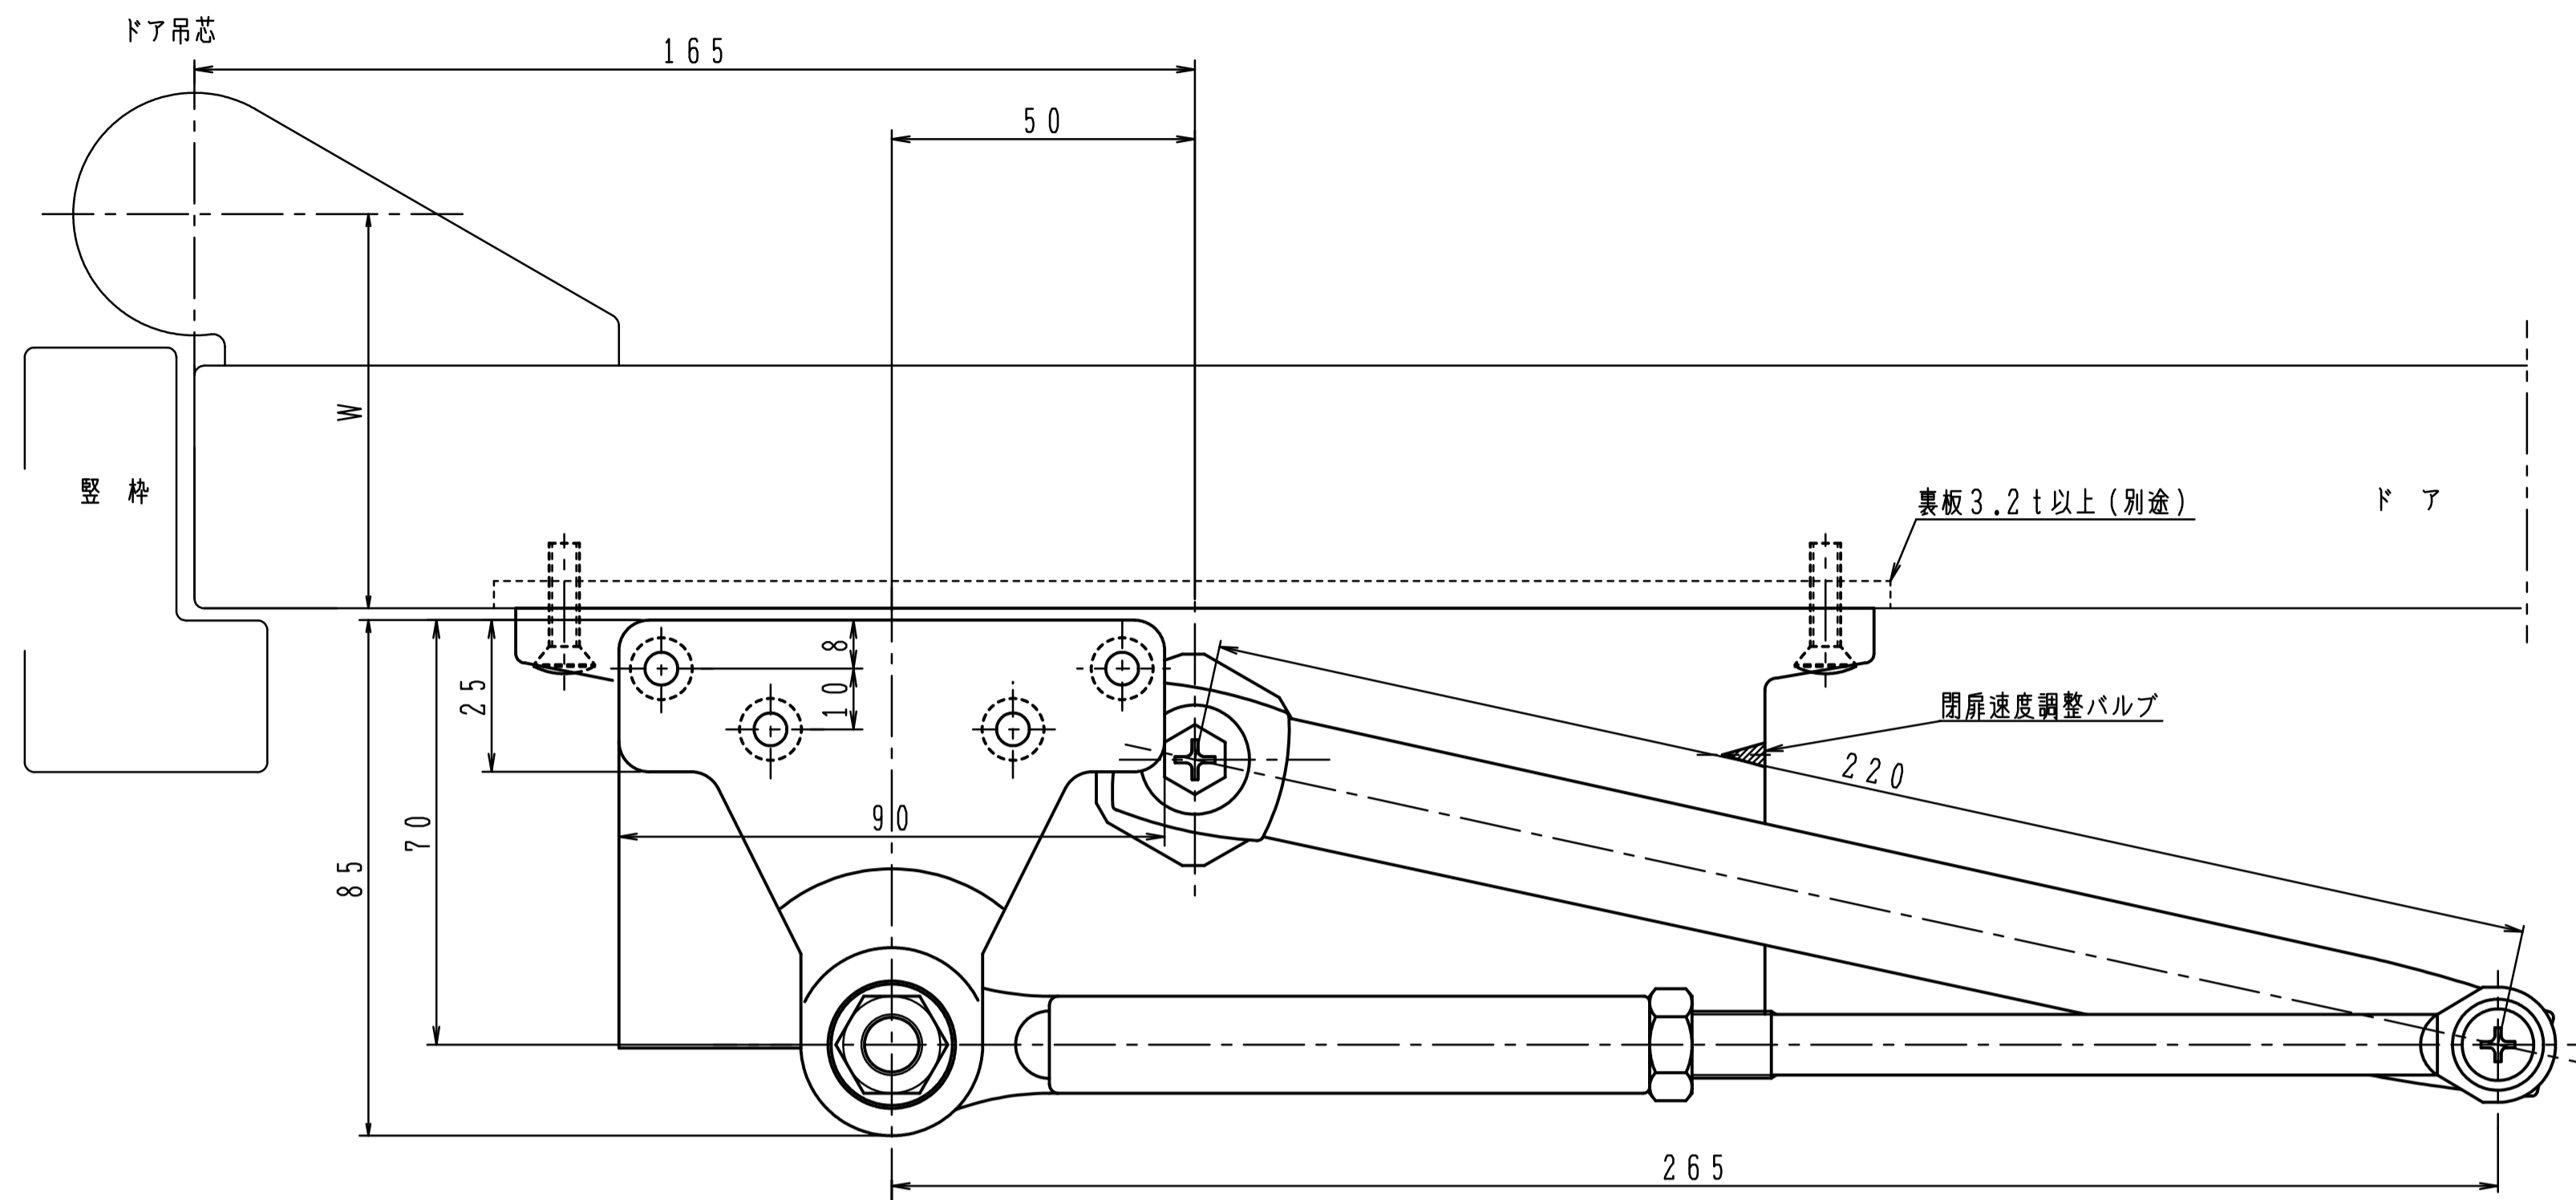

品番	適用ドア寸法 DW×DHmm	ドア重量 kg以下
P-183	950×2100	65

本図はストップ付、左開きを示す。

180°開きでご使用の場合はW寸法「76以内」を守って下さい。

品番	適用ドア寸法 DW×DHmm	ドア重量 kg以下
P-183L	950×2100	65

本図はストップ付、左開きを示す。

180°開きでご使用の場合はW寸法「76以内」を守って下さい。

品番	適用ドア寸法 DW×DHmm	ドア重量 kg以下
P-183K	950×2100	65

本図はストップ付、左開きを示す。

180°開きでご使用の場合はW寸法「76以内」を守って下さい。

品番	適用ドア寸法 DW×DHmm	ドア重量 kg以下
P-183AK	950×2100	65

本図はストップ付、左開きを示す。

180°開きでご使用の場合はW寸法「76以内」を守って下さい。

品番	適用ドア寸法 DW×DHmm	ドア重量 kg以下
AP-183	950×2100	65

本図はストップ付、左開きを示す。

180°開きでご使用の場合はW寸法「76以内」を守って下さい。

品番	適用ドア寸法 DW×DHmm	ドア重量 kg以下
PT-183	950×2100	65

本図はストップ付、左開きを示す。

180°開きでご使用の場合はW寸法「76以内」を守って下さい。