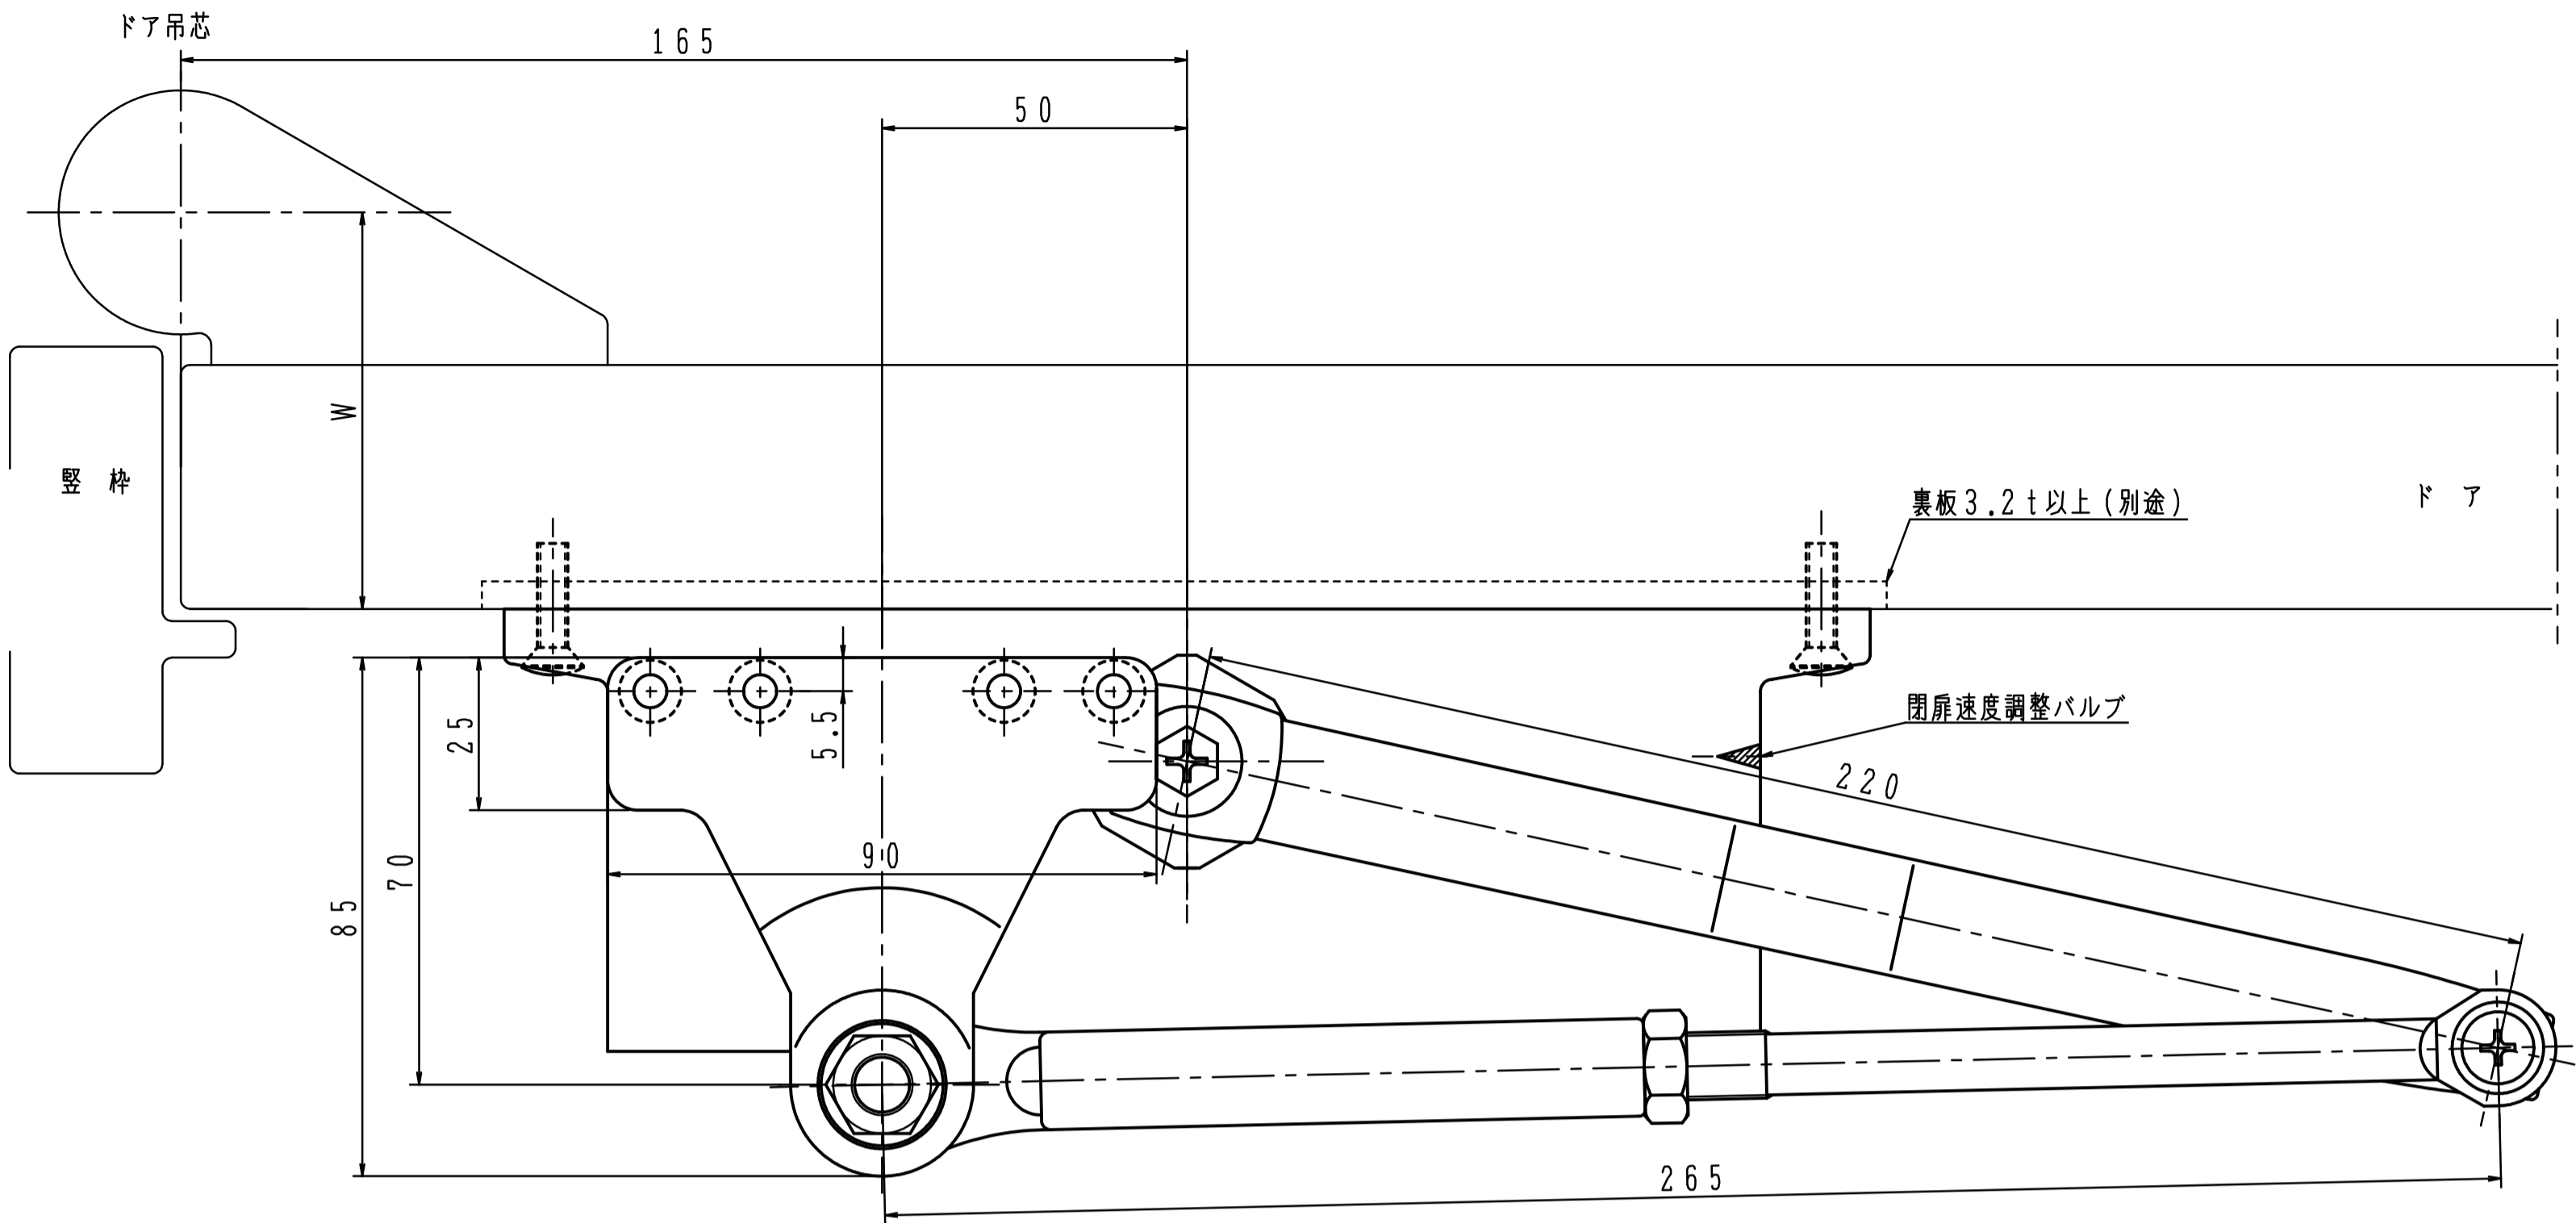

品番	適用ドア寸法 DW×DHmm	ドア重量 kg以下
P-183	950×2100	65

本図はストップ付、左開きを示す。

180°開きでご使用の場合はW寸法「76以内」を守って下さい。

品番	適用ドア寸法 DW×DHmm	ドア重量 kg以下
P-183L	950×2100	65

本図はストップ付、左開きを示す。

180°開きでご使用の場合はW寸法「76以内」を守って下さい。

品番	適用ドア寸法 DW×DHmm	ドア重量 kg以下
P-183K	950×2100	65

本図はストップ付、左開きを示す。

180°開きでご使用の場合はW寸法「76以内」を守って下さい。

品番	適用ドア寸法 DW×DHmm	ドア重量 kg以下
P-183AK	950×2100	65

本図はストップ付、左開きを示す。

180°開きでご使用の場合はW寸法「76以内」を守って下さい。

品番	適用ドア寸法 DW×DHmm	ドア重量 kg以下
AP-183	950×2100	65

本図はストップ付、左開きを示す。

180°開きでご使用の場合はW寸法「76以内」を守って下さい。

品番	適用ドア寸法 DW×DHmm	ドア重量 kg以下
PT-183	950×2100	65

本図はストップ付、左開きを示す。

180°開きでご使用の場合はW寸法「76以内」を守って下さい。