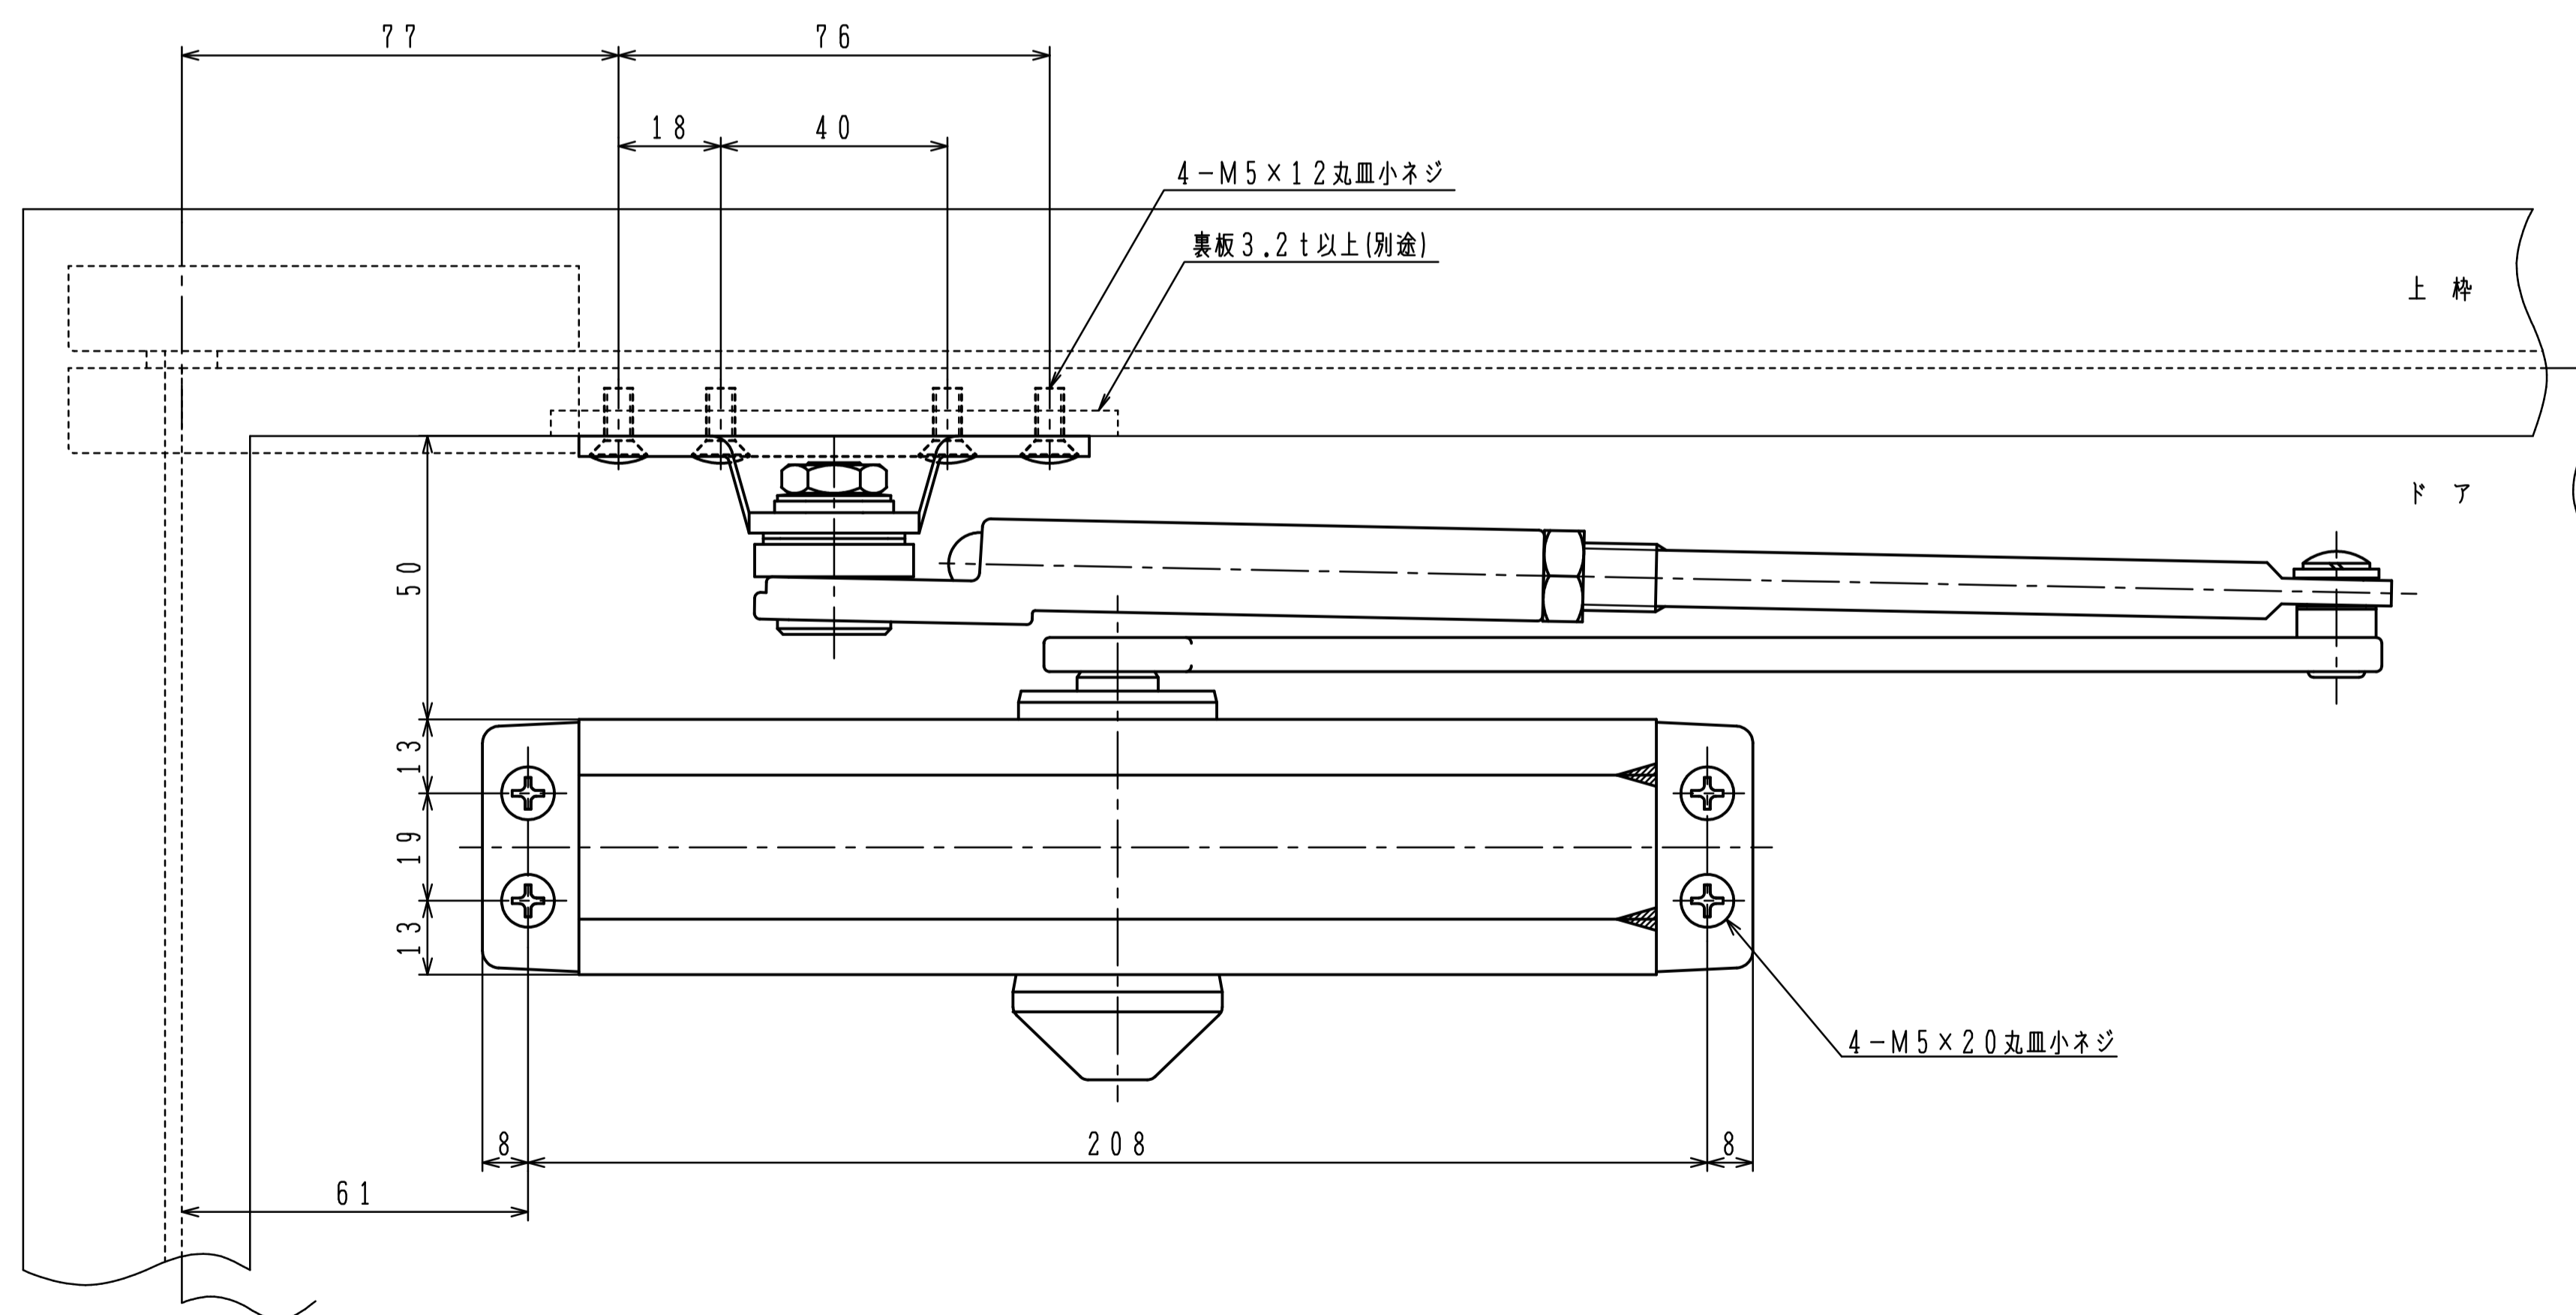

品番	適用ドア寸法 DW×DHmm	ドア重量 kg以下
P-183	950×2100	65

本図はストップ付、左開きを示す。

180°開きでご使用の場合はW寸法「76以内」を守って下さい。

品番	適用ドア寸法 DW×DHmm	ドア重量 kg以下
P-183L	950×2100	65

本図はストップ付、左開きを示す。

180°開きでご使用の場合はW寸法「76以内」を守って下さい。

品番	適用ドア寸法 DW×DHmm	ドア重量 kg以下
P-183K	950×2100	65

本図はストップ付、左開きを示す。

180°開きでご使用の場合はW寸法「76以内」を守って下さい。

品番	適用ドア寸法 DW×DHmm	ドア重量 kg以下
P-183AK	950×2100	65

本図はストップ付、左開きを示す。

180°開きでご使用の場合はW寸法「76以内」を守って下さい。

品番	適用ドア寸法 DW×DHmm	ドア重量 kg以下
AP-183	950×2100	65

本図はストップ付、左開きを示す。

180°開きでご使用の場合はW寸法「76以内」を守って下さい。

品番	適用ドア寸法 DW×DHmm	ドア重量 kg以下
PT-183	950×2100	65

本図はストップ付、左開きを示す。

180°開きでご使用の場合はW寸法「76以内」を守って下さい。