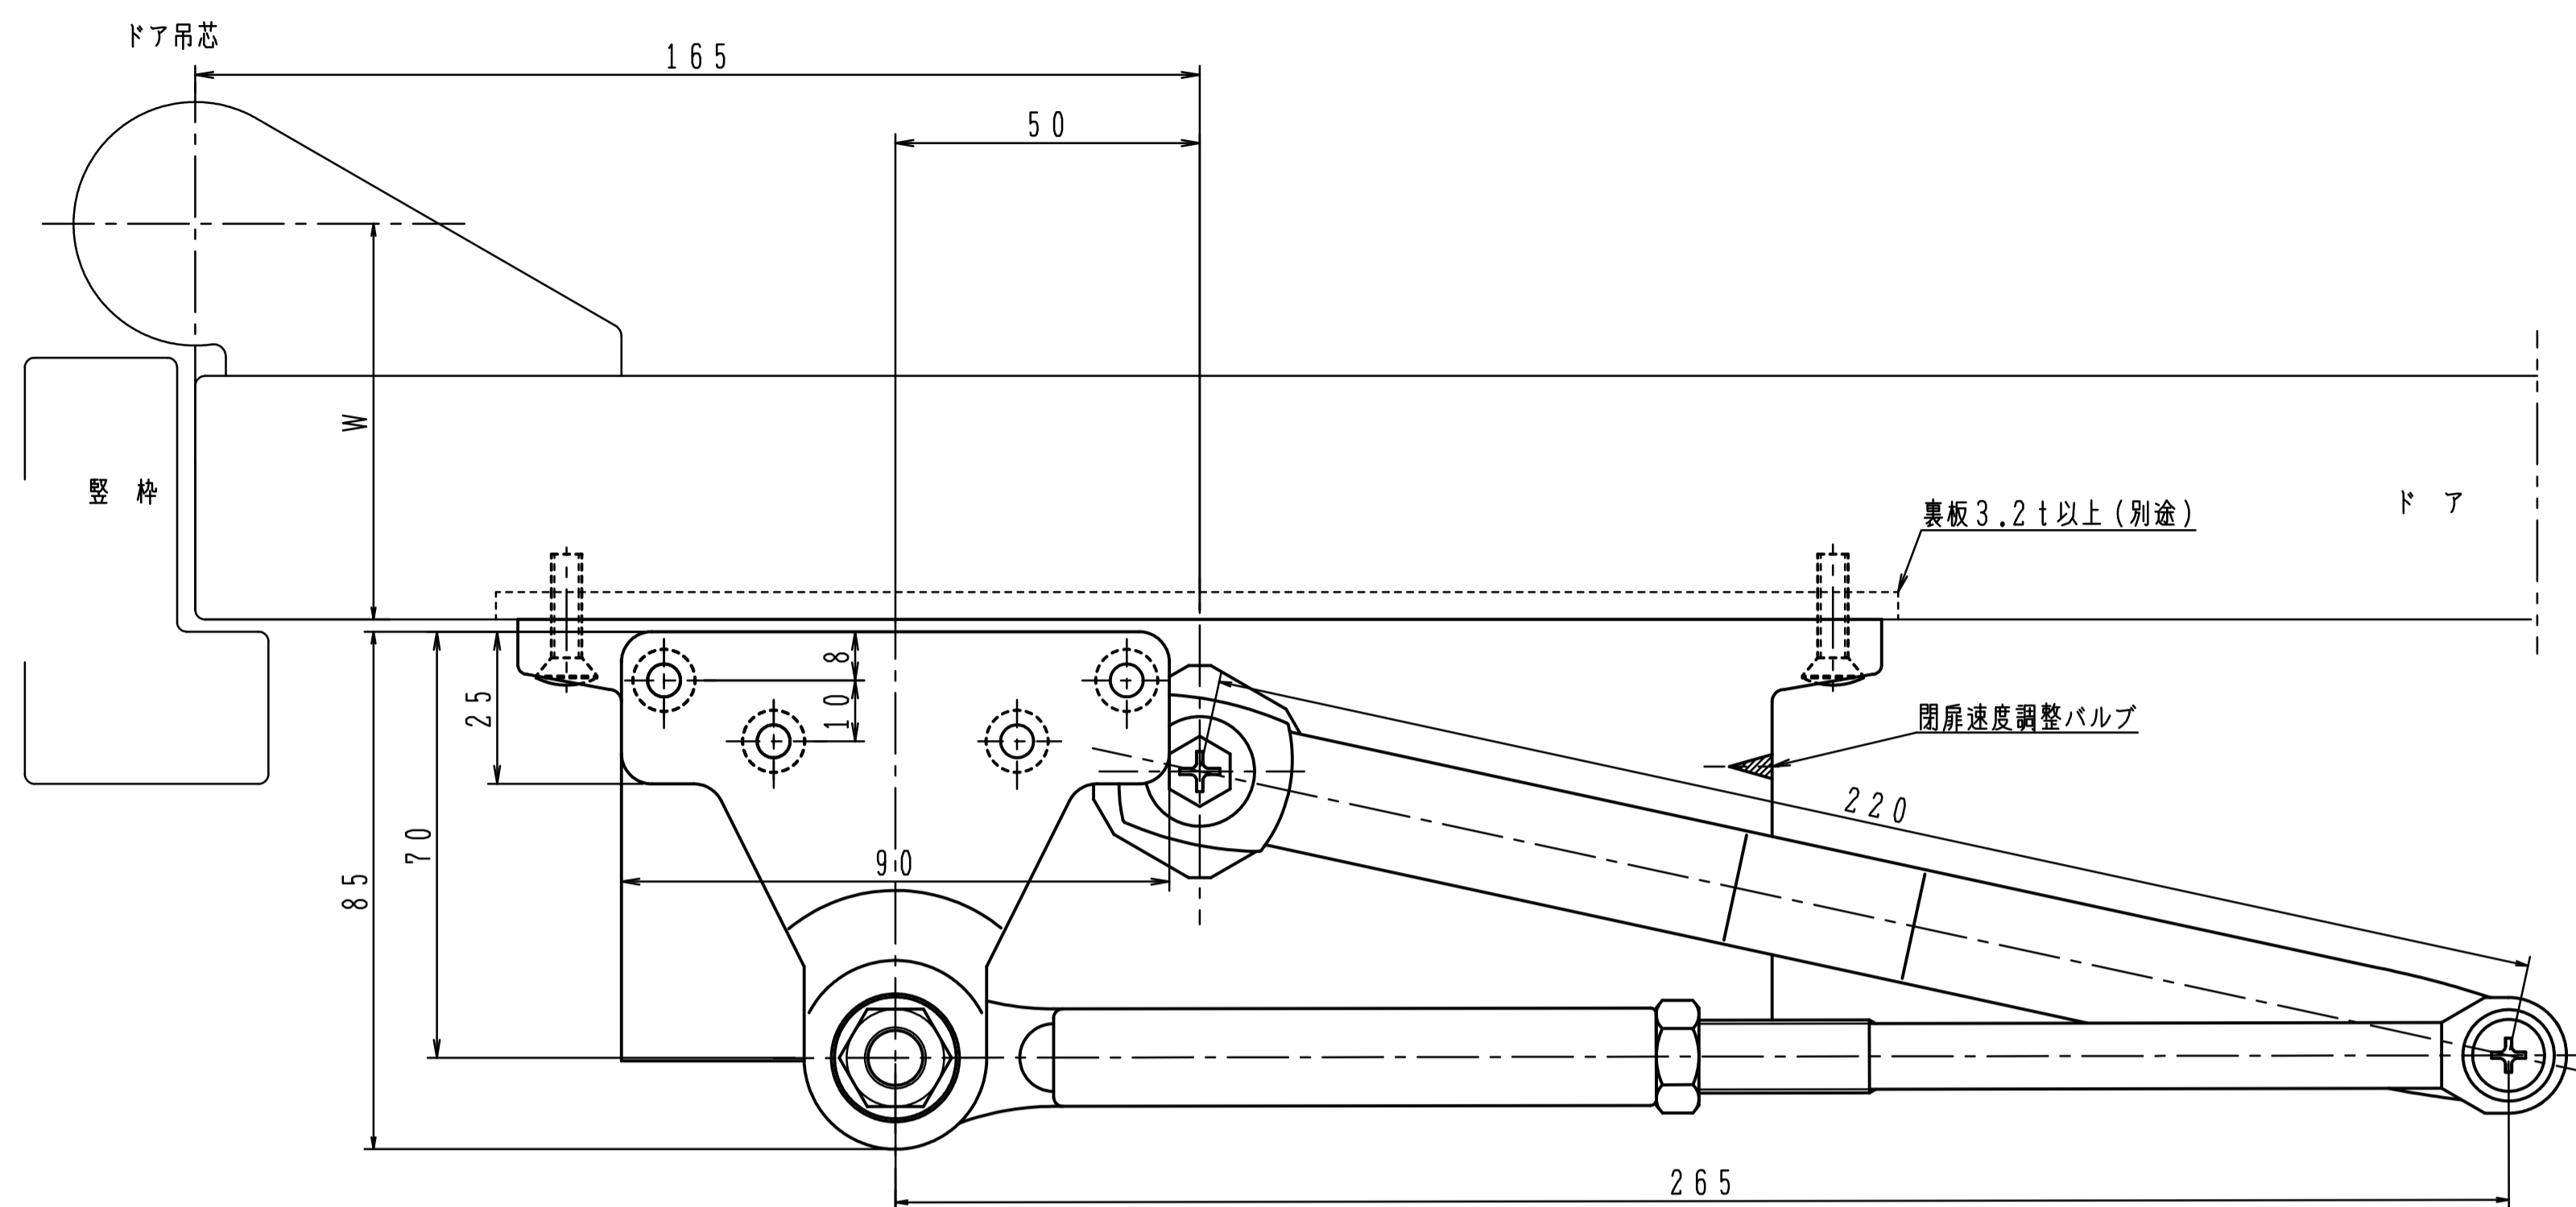

品番	適用ドア寸法 DW×DHmm	ドア重量 kg以下
P-183	950×2100	65

本図はストップ付、左開きを示す。

180°開きでご使用の場合はW寸法「76以内」を守って下さい。

品番	適用ドア寸法 DW×DHmm	ドア重量 kg以下
P-183L	950×2100	65

本図はストップ付、左開きを示す。

180°開きでご使用の場合はW寸法「76以内」を守って下さい。

品番	適用ドア寸法 DW×DHmm	ドア重量 kg以下
P-183K	950×2100	65

本図はストップ付、左開きを示す。

180°開きでご使用の場合はW寸法「76以内」を守って下さい。

品番	適用ドア寸法 DW×DHmm	ドア重量 kg以下
P-183AK	950×2100	65

本図はストップ付、左開きを示す。

180°開きでご使用の場合はW寸法「76以内」を守って下さい。

品番	適用ドア寸法 DW×DHmm	ドア重量 kg以下
AP-183	950×2100	65

本図はストップ付、左開きを示す。

180°開きでご使用の場合はW寸法「76以内」を守って下さい。

品番	適用ドア寸法 DW×DHmm	ドア重量 kg以下
PT-183	950×2100	65

本図はストップ付、左開きを示す。

180°開きでご使用の場合はW寸法「76以内」を守って下さい。