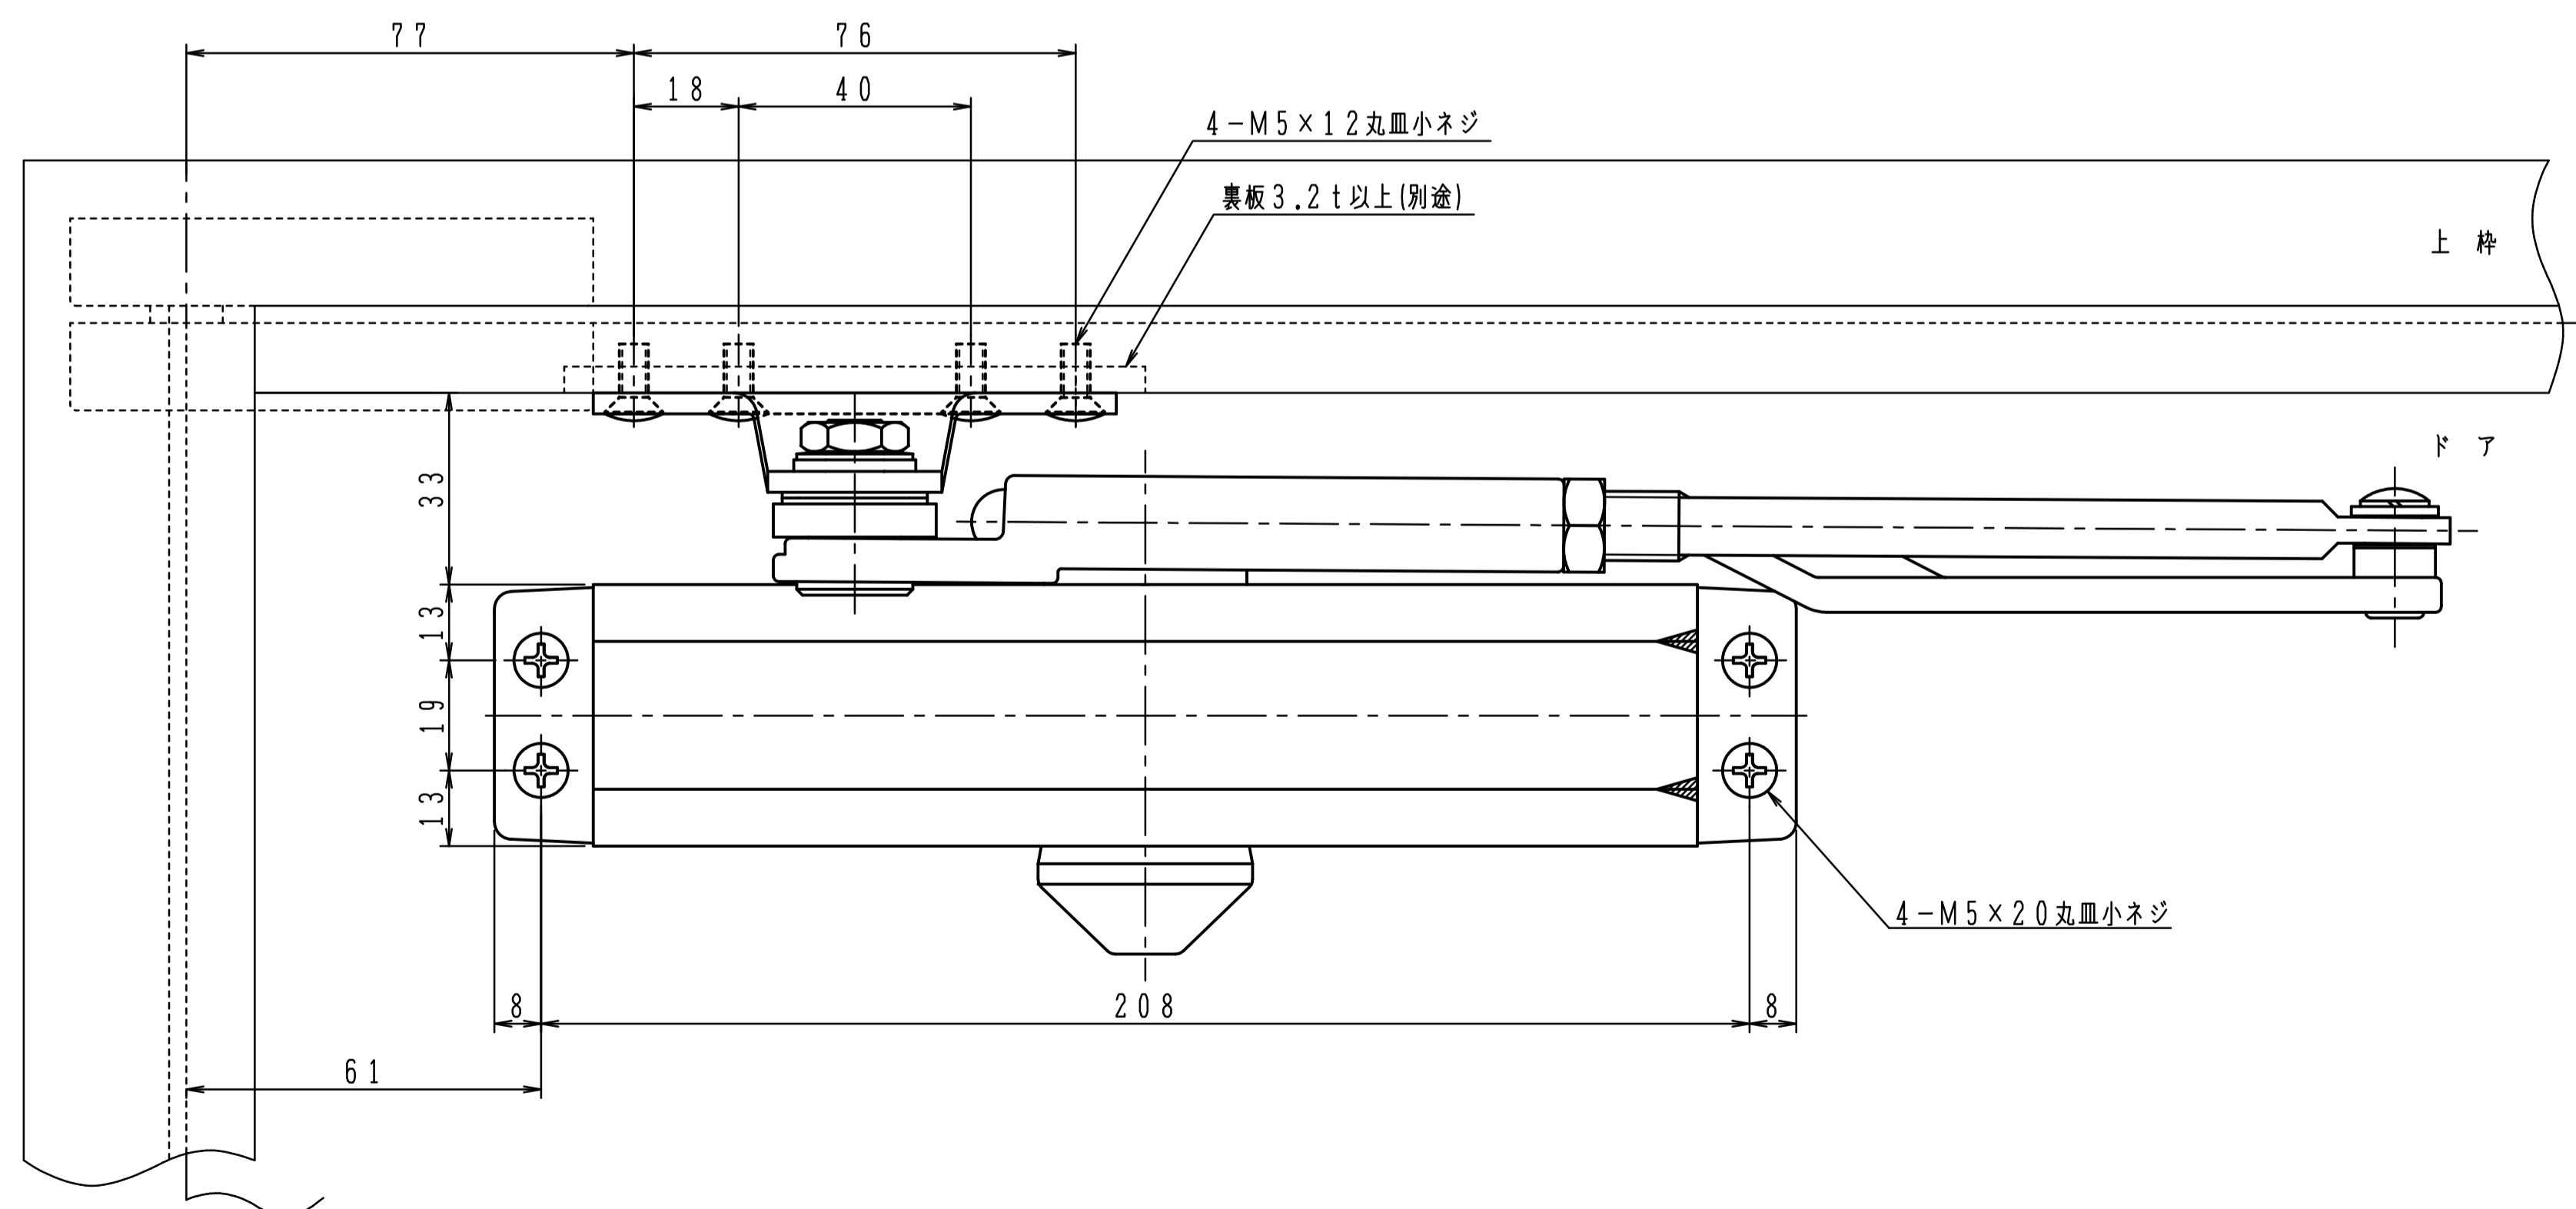

品番	適用ドア寸法 DW×DHmm	ドア重量 kg以下
P-183	950×2100	65

本図はストップ付、左開きを示す。

180°開きでご使用の場合はW寸法「76以内」を守って下さい。

品番	適用ドア寸法 DW×DHmm	ドア重量 kg以下
P-183L	950×2100	65

本図はストップ付、左開きを示す。

180°開きでご使用の場合はW寸法「76以内」を守って下さい。

品番	適用ドア寸法 DW×DHmm	ドア重量 kg以下
P-183K	950×2100	65

本図はストップ付、左開きを示す。

180°開きでご使用の場合はW寸法「76以内」を守って下さい。

品番	適用ドア寸法 DW×DHmm	ドア重量 kg以下
P-183AK	950×2100	65

本図はストップ付、左開きを示す。

180°開きでご使用の場合はW寸法「76以内」を守って下さい。

品番	適用ドア寸法 DW×DHmm	ドア重量 kg以下
AP-183	950×2100	65

本図はストップ付、左開きを示す。

180°開きでご使用の場合はW寸法「76以内」を守って下さい。

品番	適用ドア寸法 DW×DHmm	ドア重量 kg以下
PT-183	950×2100	65

本図はストップ付、左開きを示す。

180°開きでご使用の場合はW寸法「76以内」を守って下さい。