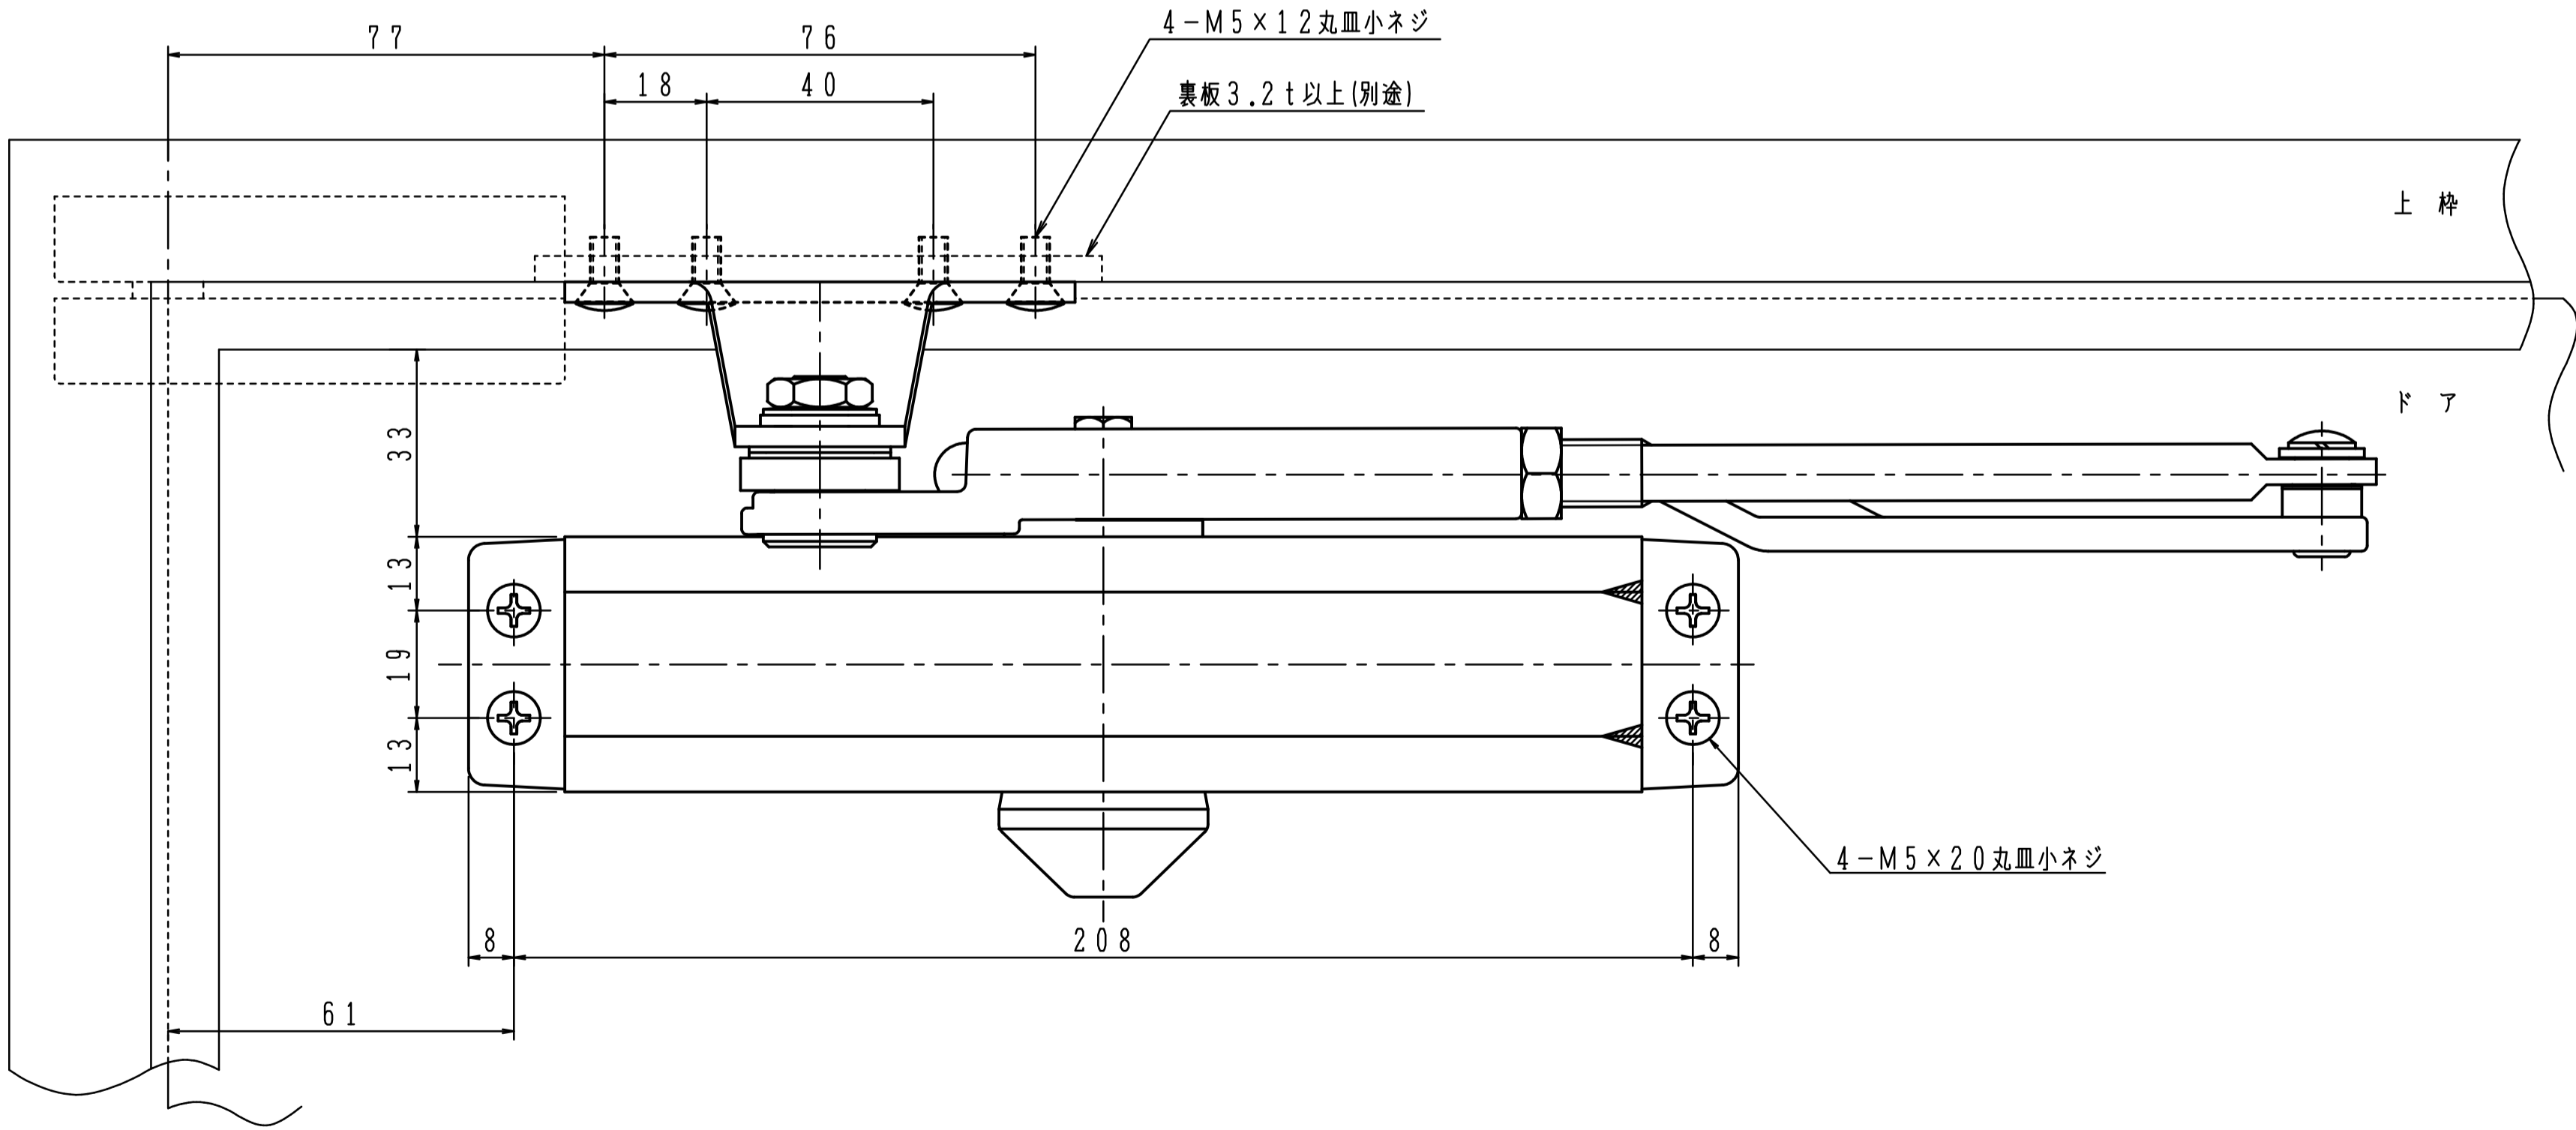

品番	適用ドア寸法 DW×DHmm	ドア重量 kg以下
P-183	950×2100	65

本図はストップ付、左開きを示す。

180°開きでご使用の場合はW寸法「76以内」を守って下さい。

品番	適用ドア寸法 DW×DHmm	ドア重量 kg以下
P-183L	950×2100	65

本図はストップ付、左開きを示す。

180°開きでご使用の場合はW寸法「76以内」を守って下さい。

品番	適用ドア寸法 DW×DHmm	ドア重量 kg以下
P-183K	950×2100	65

本図はストップ付、左開きを示す。

180°開きでご使用の場合はW寸法「76以内」を守って下さい。

品番	適用ドア寸法 DW×DHmm	ドア重量 kg以下
P-183AK	950×2100	65

本図はストップ付、左開きを示す。

180°開きでご使用の場合はW寸法「76以内」を守って下さい。

品番	適用ドア寸法 DW×DHmm	ドア重量 kg以下
AP-183	950×2100	65

本図はストップ付、左開きを示す。

180°開きでご使用の場合はW寸法「76以内」を守って下さい。

品番	適用ドア寸法 DW×DHmm	ドア重量 kg以下
PT-183	950×2100	65

本図はストップ付、左開きを示す。

180°開きでご使用の場合はW寸法「76以内」を守って下さい。